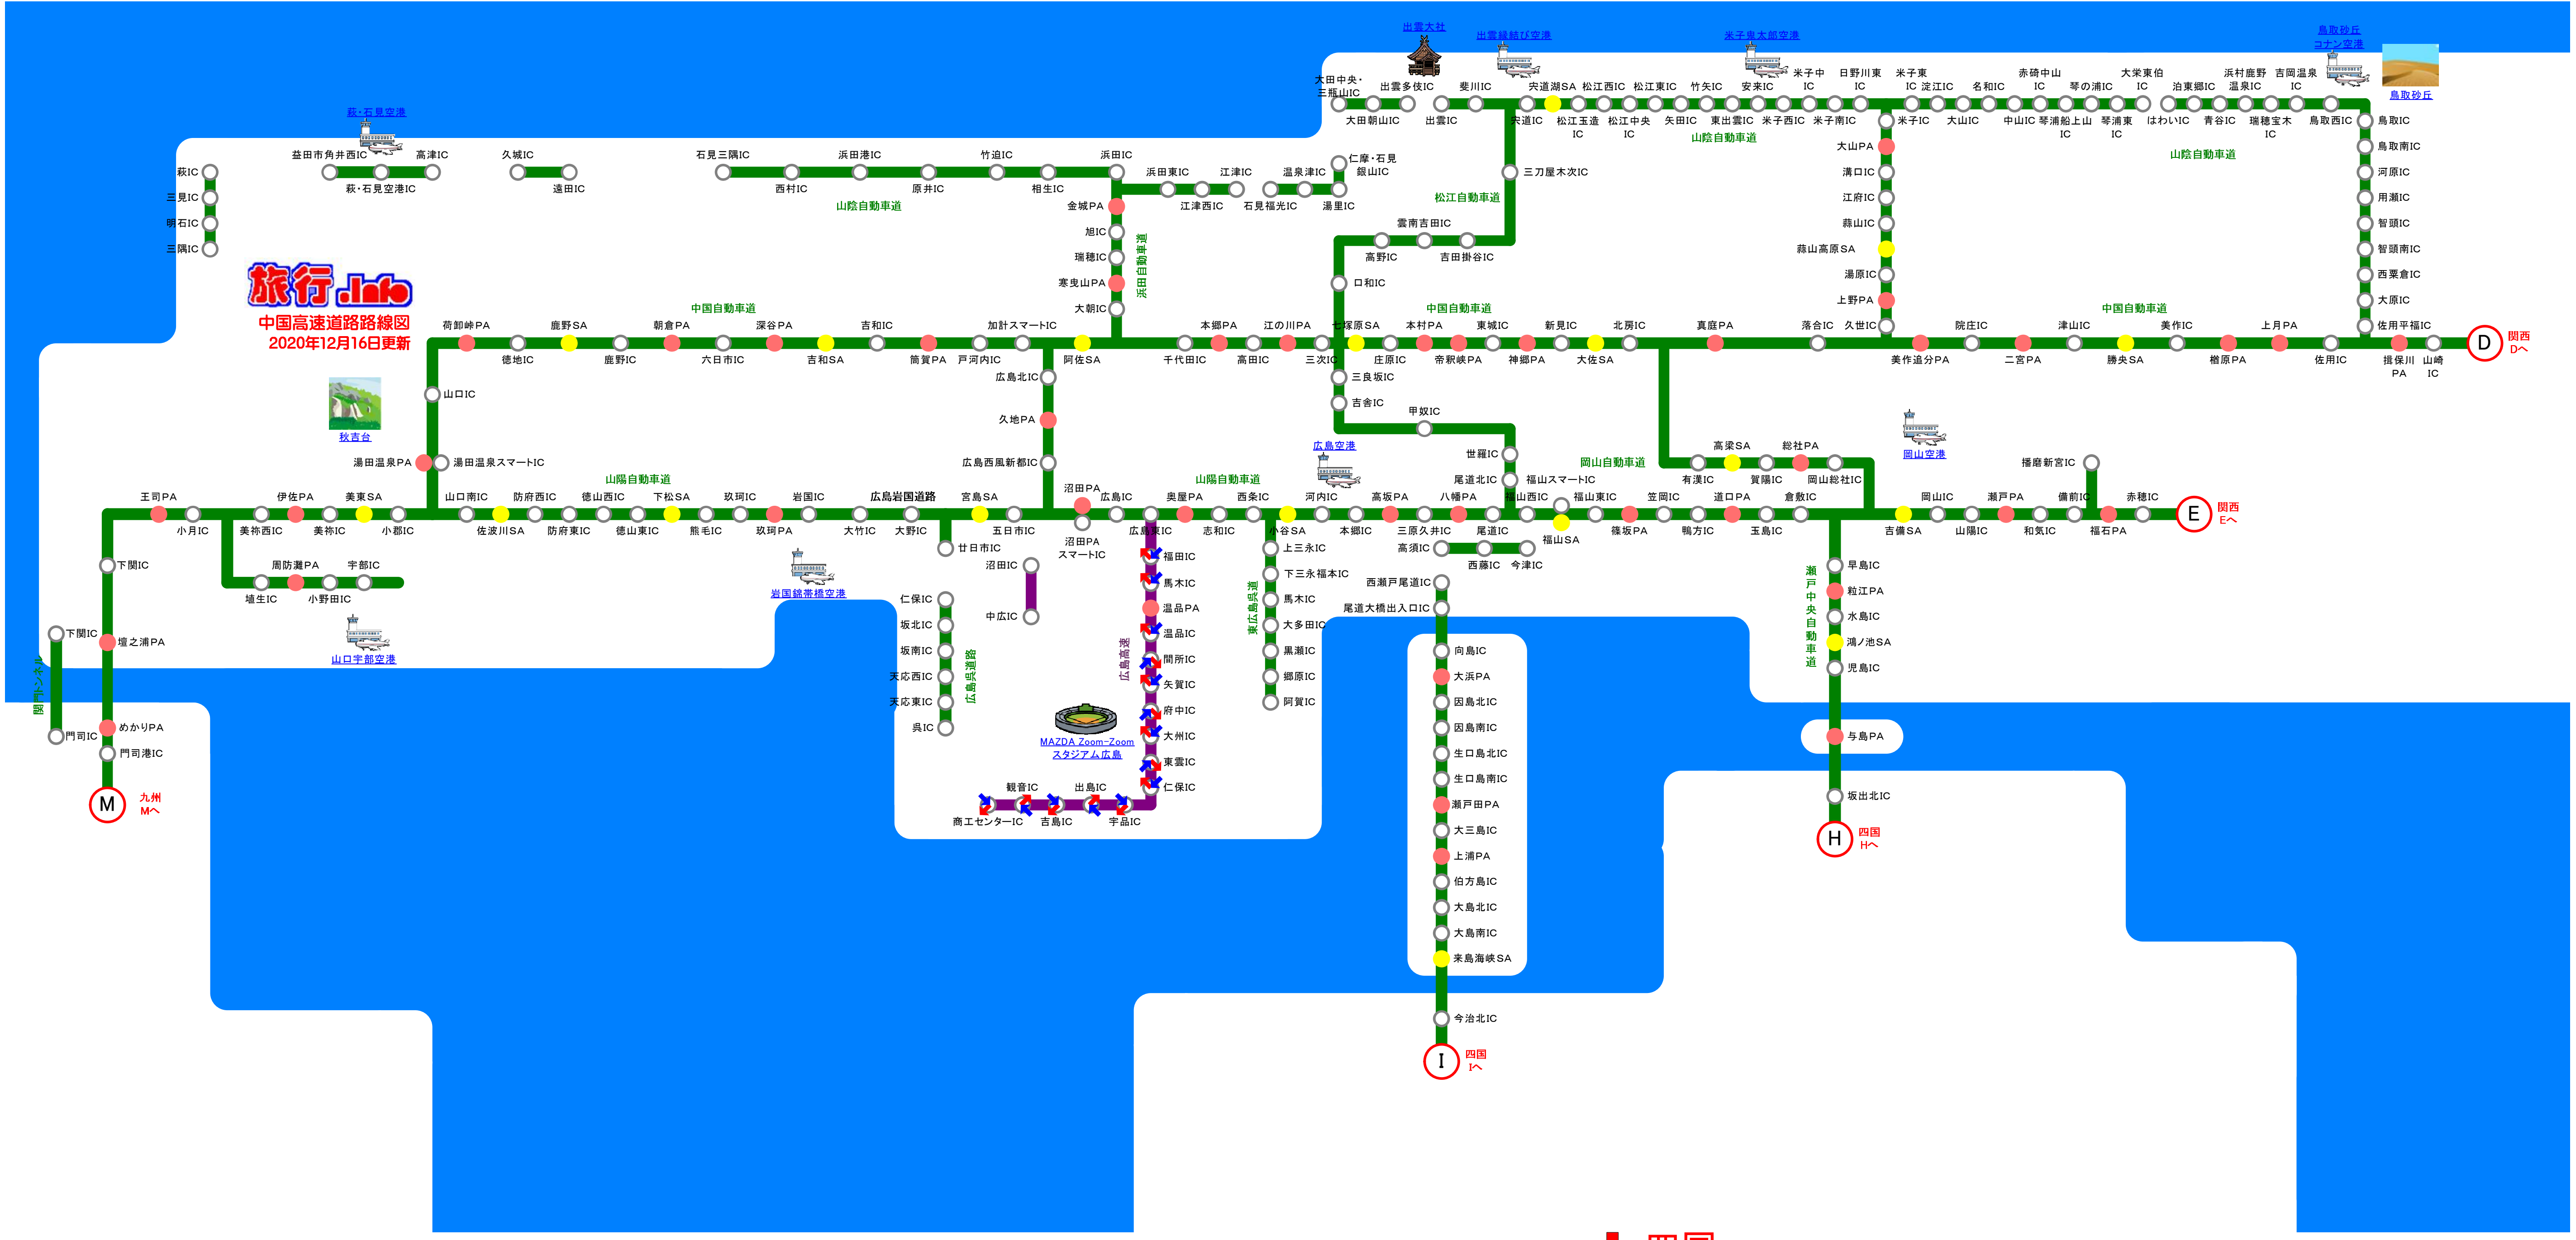

旅行Info
中国高速道路路線図
2020年12月16日更新

九州
Mへ

四国
Iへ

関西
Eへ