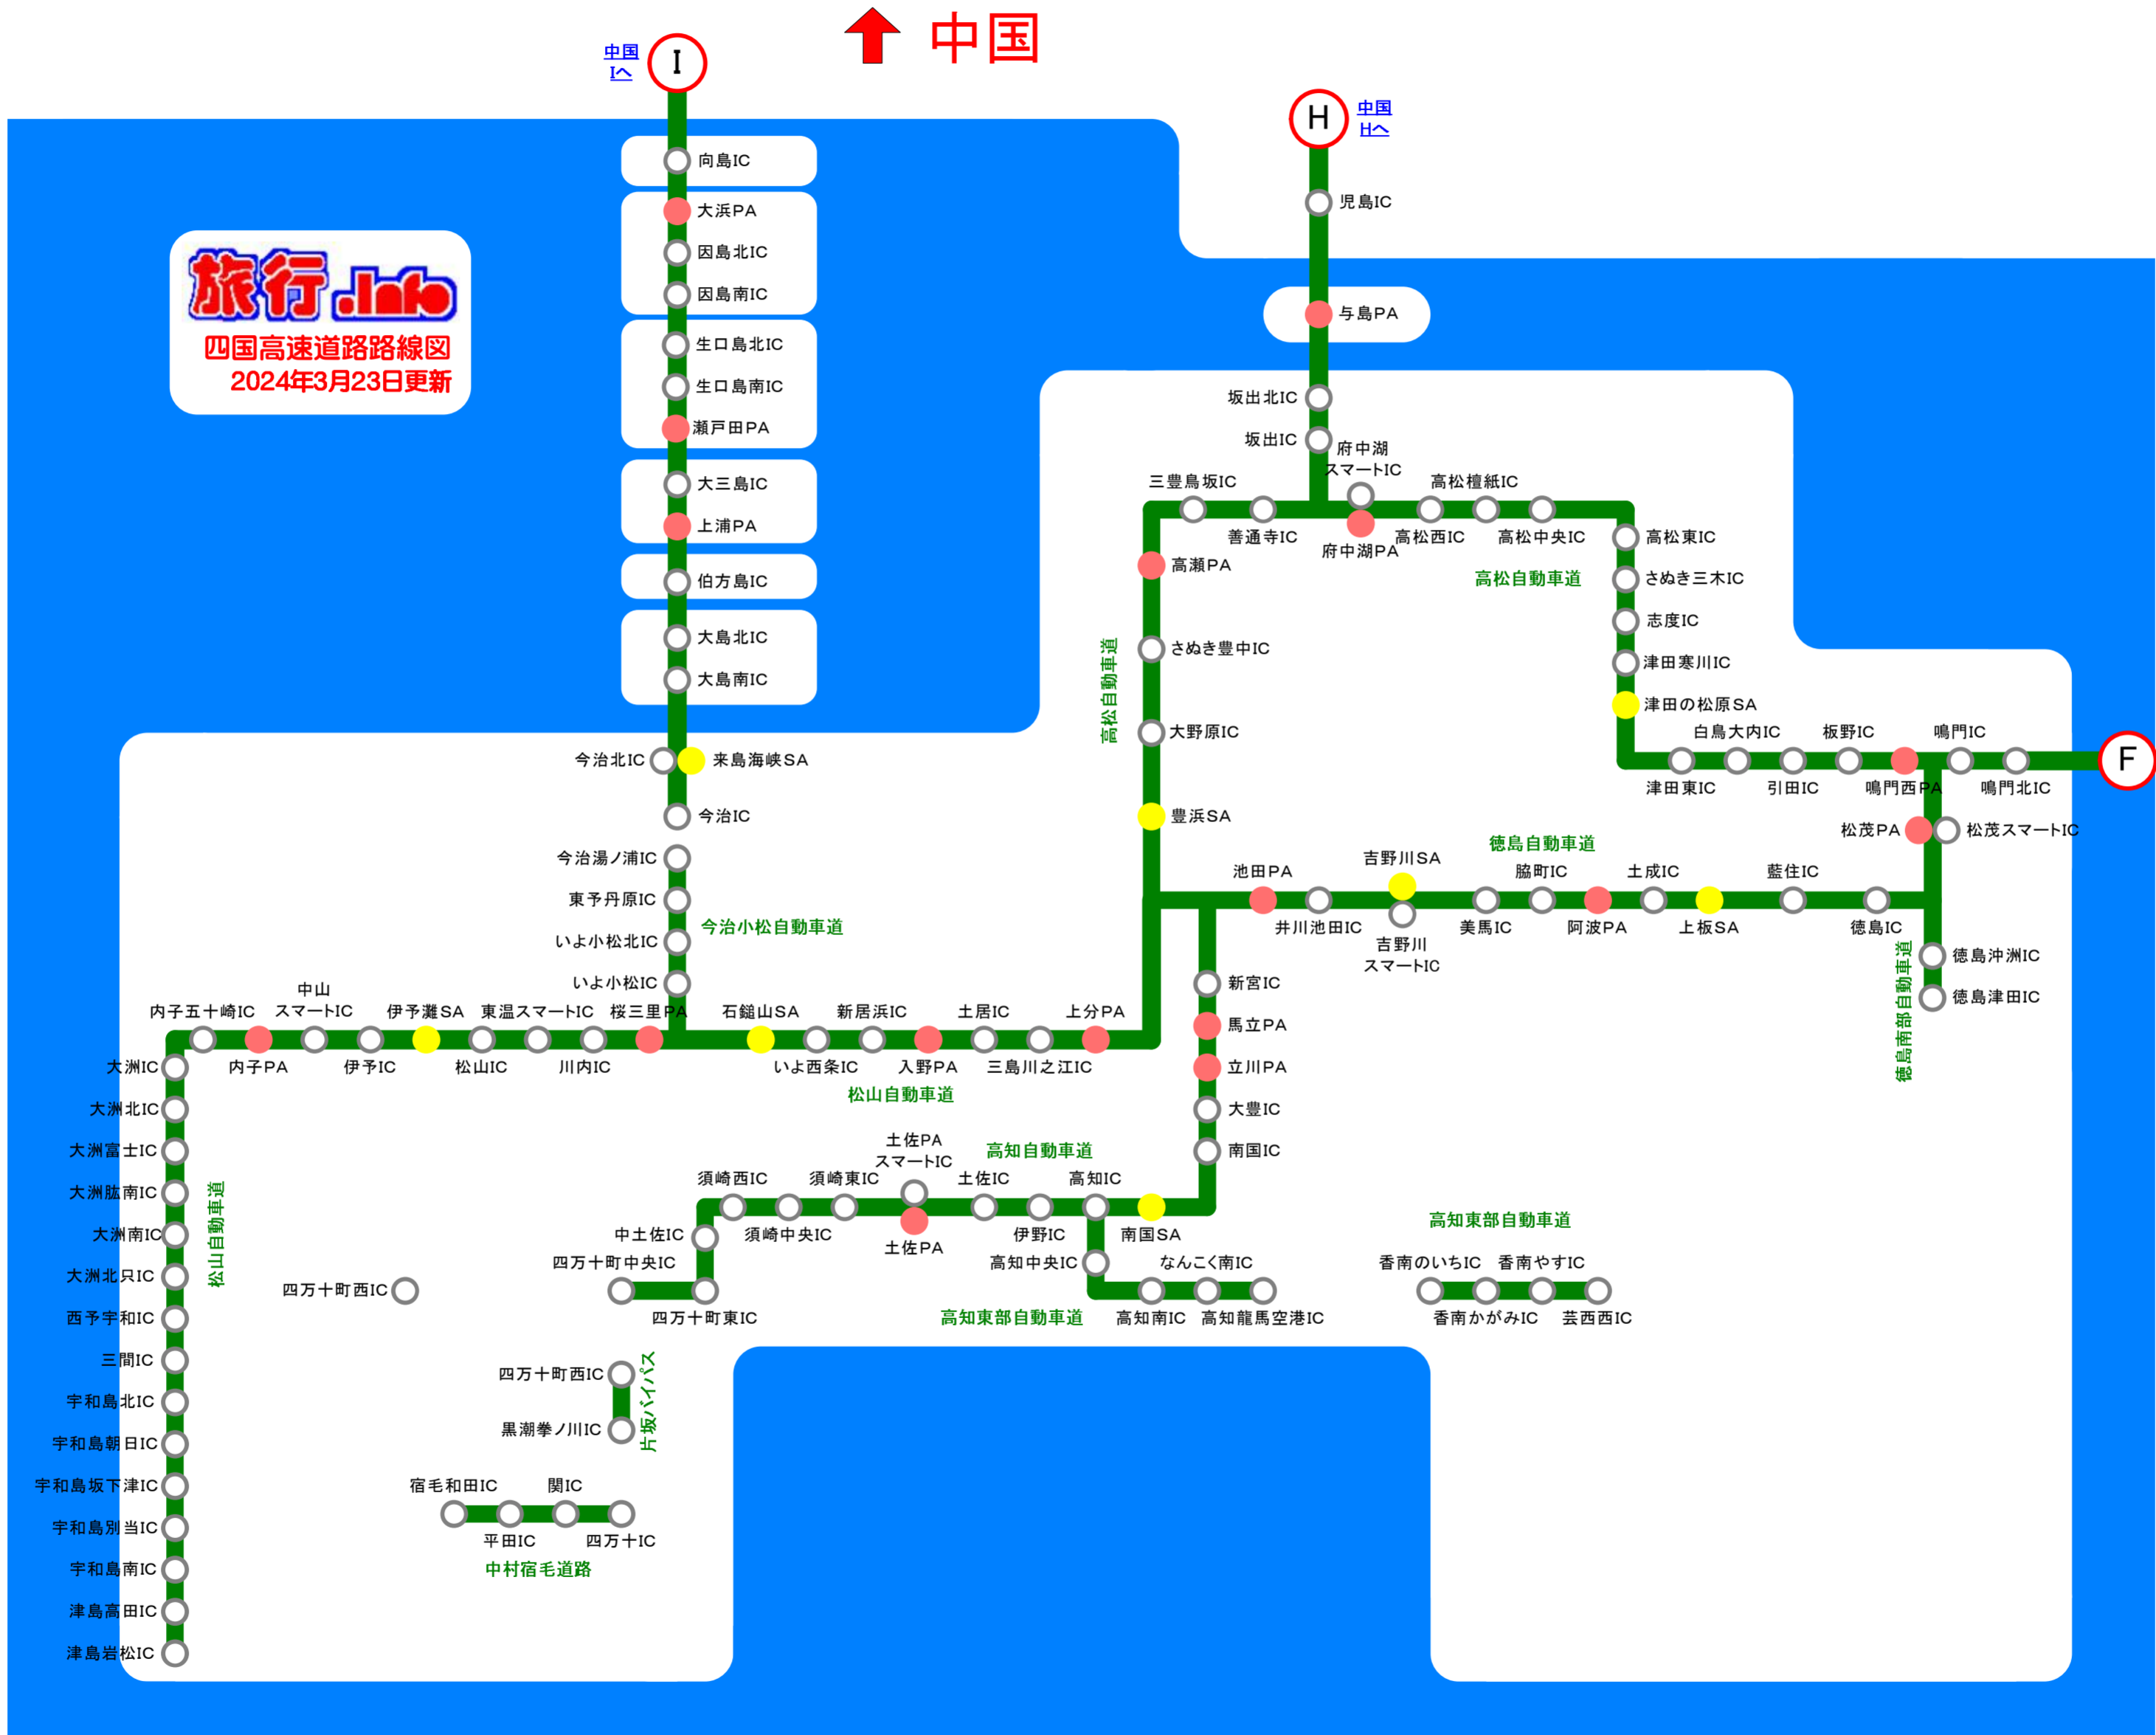

旅行.info
四国高速道路路線図
2024年3月23日更新

↑ 中国

→ 関西

中国
I

中国
H

関西
F

- 向島IC
- 大浜PA
- 因島北IC
- 因島南IC
- 生口島北IC
- 生口島南IC
- 瀬戸田PA
- 大三島IC
- 上浦PA
- 伯方島IC
- 大島北IC
- 大島南IC

- 大洲IC
- 大洲北IC
- 大洲富士IC
- 大洲脇南IC
- 大洲南IC
- 大洲北只IC
- 西予宇和IC
- 三間IC
- 宇和島北IC
- 宇和島朝日IC
- 宇和島坂下津IC
- 宇和島別当IC
- 宇和島南IC
- 津島高田IC
- 津島岩松IC

- 内子五十崎IC
- 内子PA
- 伊予IC
- 松山IC
- 川内IC
- 今治北IC
- 今治IC
- 今治湯ノ浦IC
- 東予丹原IC
- いよ小松北IC
- いよ小松IC
- 中山
- スマートIC
- 伊予灘SA
- 東温スマートIC
- 桜三里PA
- 石鏡山SA
- 新居浜IC
- 土居IC
- 上分PA
- 四万十町西IC
- 四万十町東IC
- 宿毛和田IC
- 関IC
- 平田IC
- 四万十IC

- 今治小松自動車道
- 松山自動車道
- 高知自動車道
- 高知東部自動車道
- 高知南IC
- 高知龍馬空港IC
- 香南のいちIC
- 香南やすIC
- 香南かがみIC
- 芸西IC

- 坂出北IC
- 坂出IC
- 府中湖スマートIC
- 高松樟紙IC
- 高松西IC
- 高松中央IC
- 高松東IC
- 高松自動車道
- 高瀬PA
- 普通寺IC
- 府中湖PA
- 高松西IC
- 高松中央IC
- 高松東IC
- さぬき三木IC
- 志度IC
- 津田寒川IC
- 津田の松原SA
- 白鳥大内IC
- 板野IC
- 鳴門IC
- 鳴門北IC
- 鳴門西PA
- 松茂PA
- 松茂スマートIC
- 徳島IC
- 徳島沖洲IC
- 徳島津田IC
- 徳島南自動車道

- 徳島自動車道
- 徳島IC
- 徳島沖洲IC
- 徳島津田IC
- 吉野川SA
- 吉野川スマートIC
- 美馬IC
- 阿波PA
- 上板SA
- 徳島IC
- 徳島沖洲IC
- 徳島津田IC
- 高知東部自動車道
- 香南のいちIC
- 香南やすIC
- 香南かがみIC
- 芸西IC

- 四万十町西IC
- 黒潮拳ノ川IC
- 宿毛和田IC
- 関IC
- 平田IC
- 四万十IC