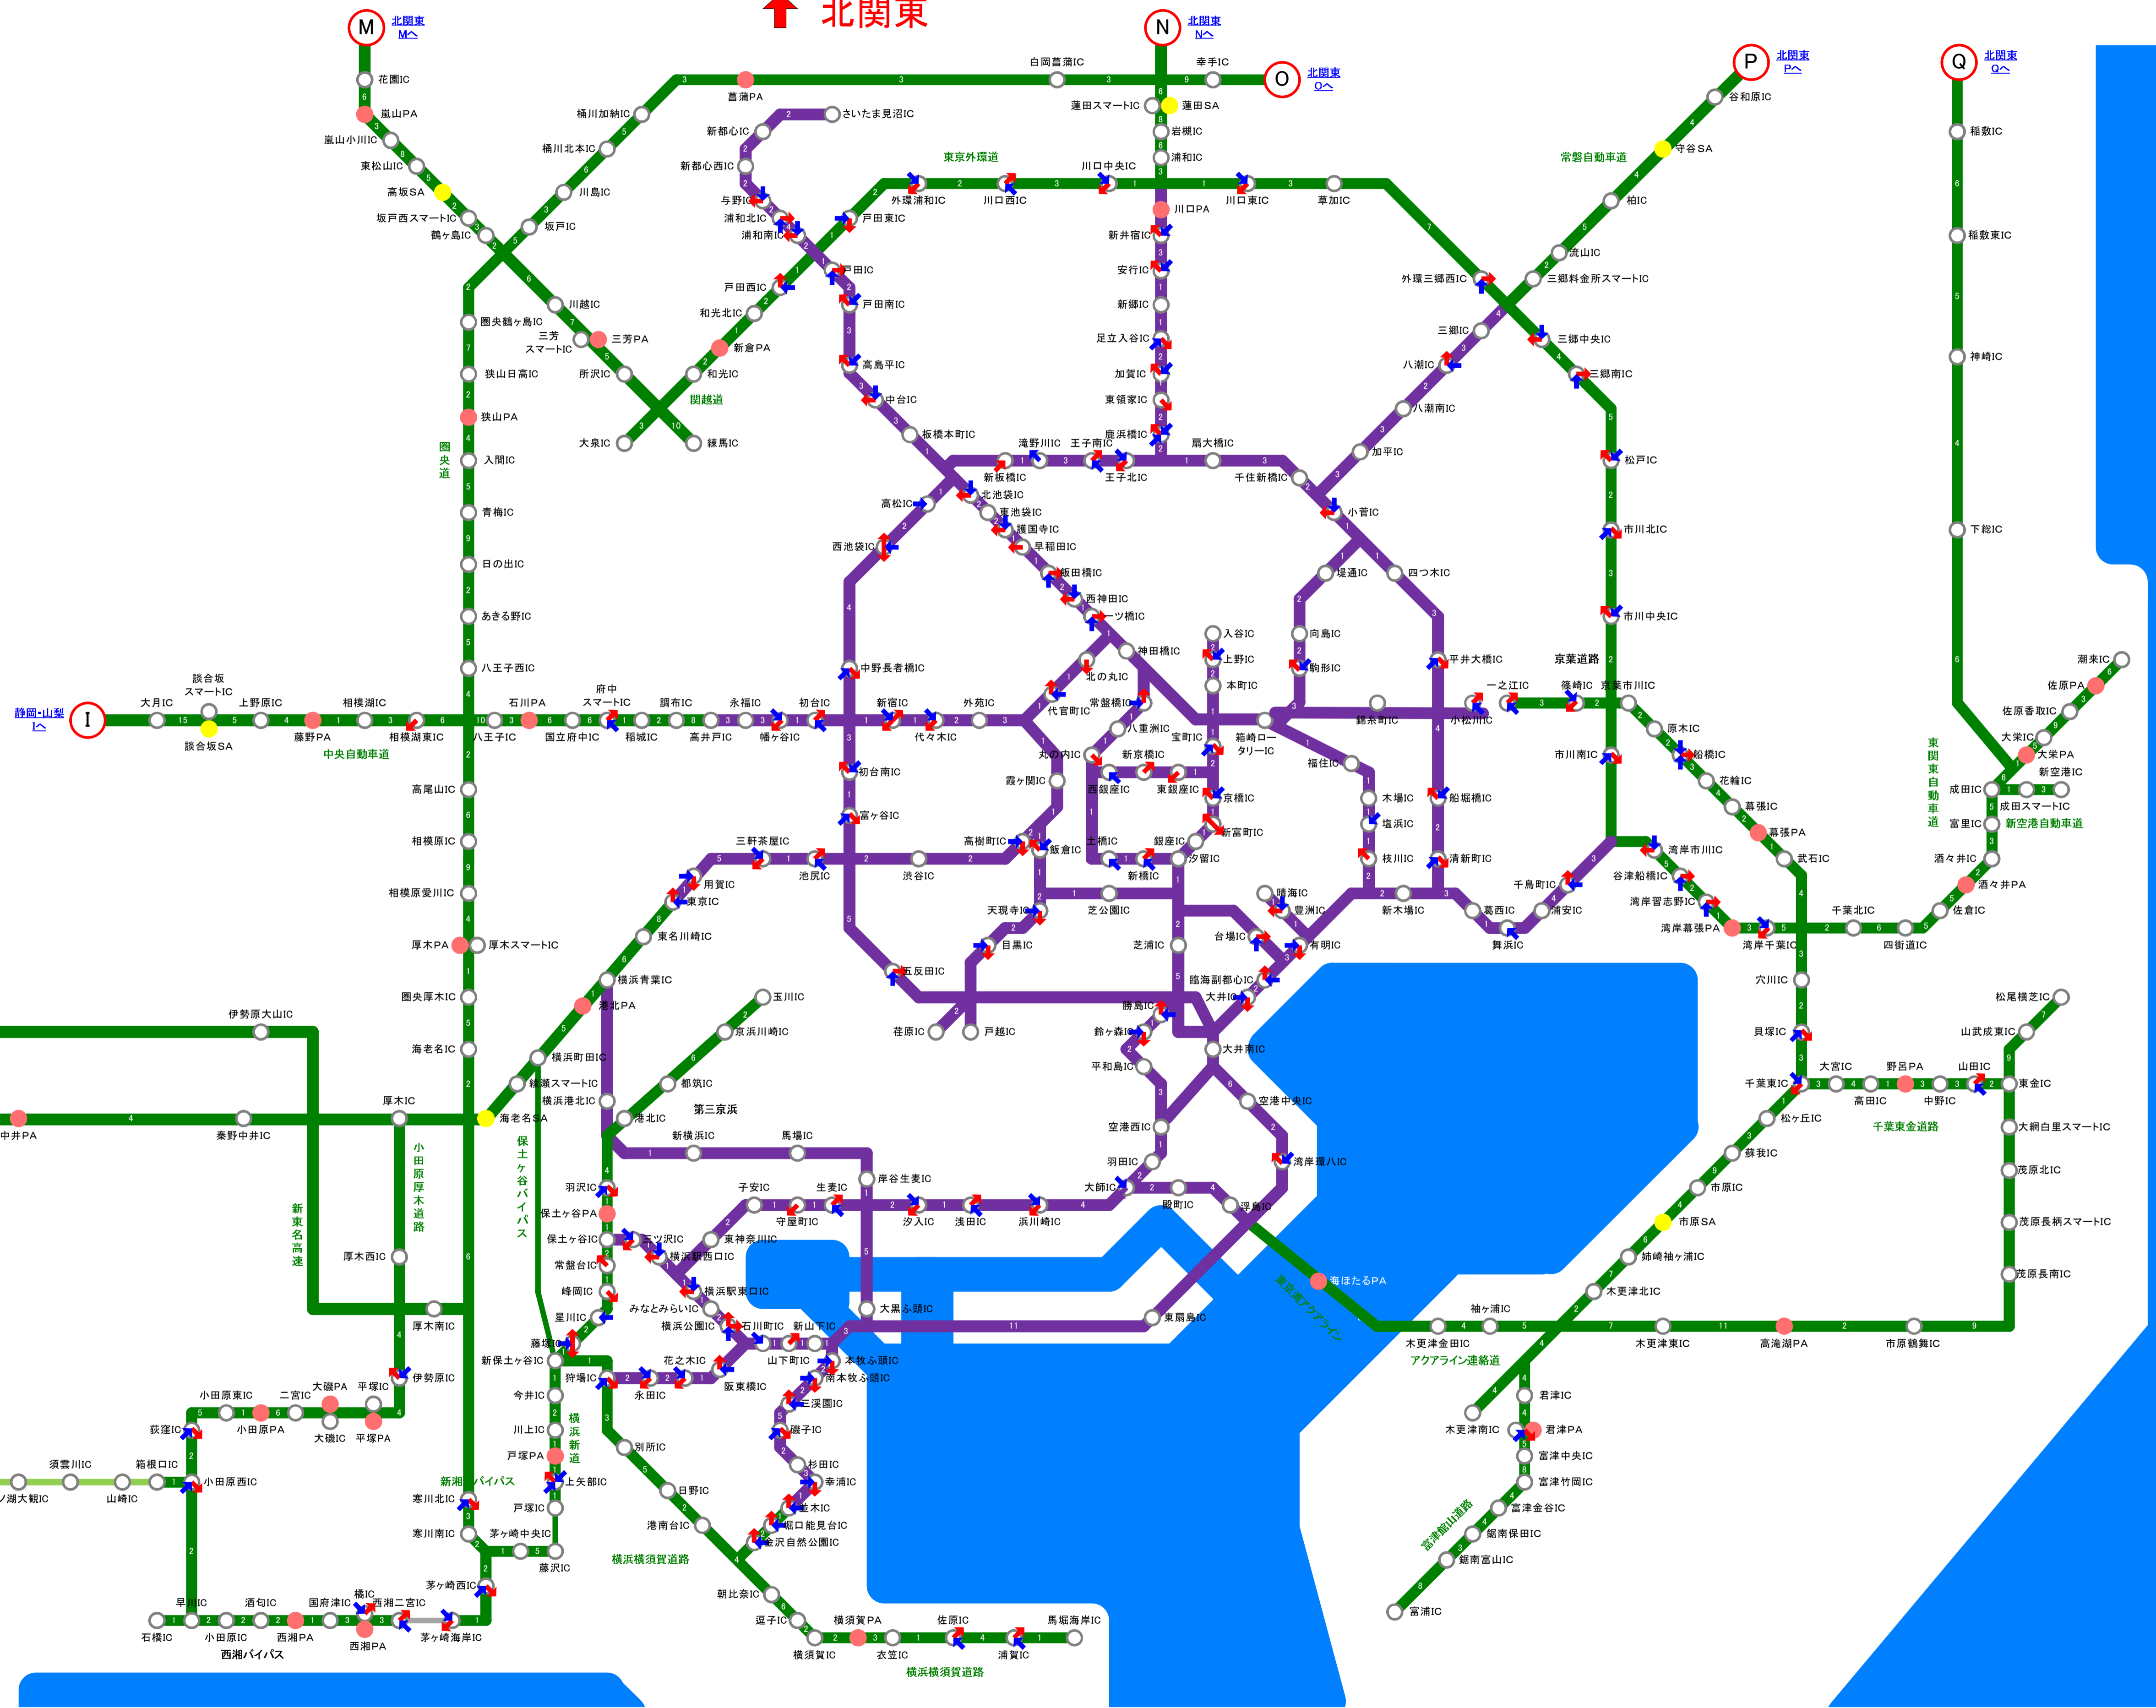

旅行J-Info
首都圏高速道路路線図
2025年3月22日更新

← 静岡・山梨

↑ 北関東

北関東 M

北関東 N

北関東 O

北関東 P

静岡・山梨 I

静岡・山梨 J

静岡・山梨 H

北関東 Q