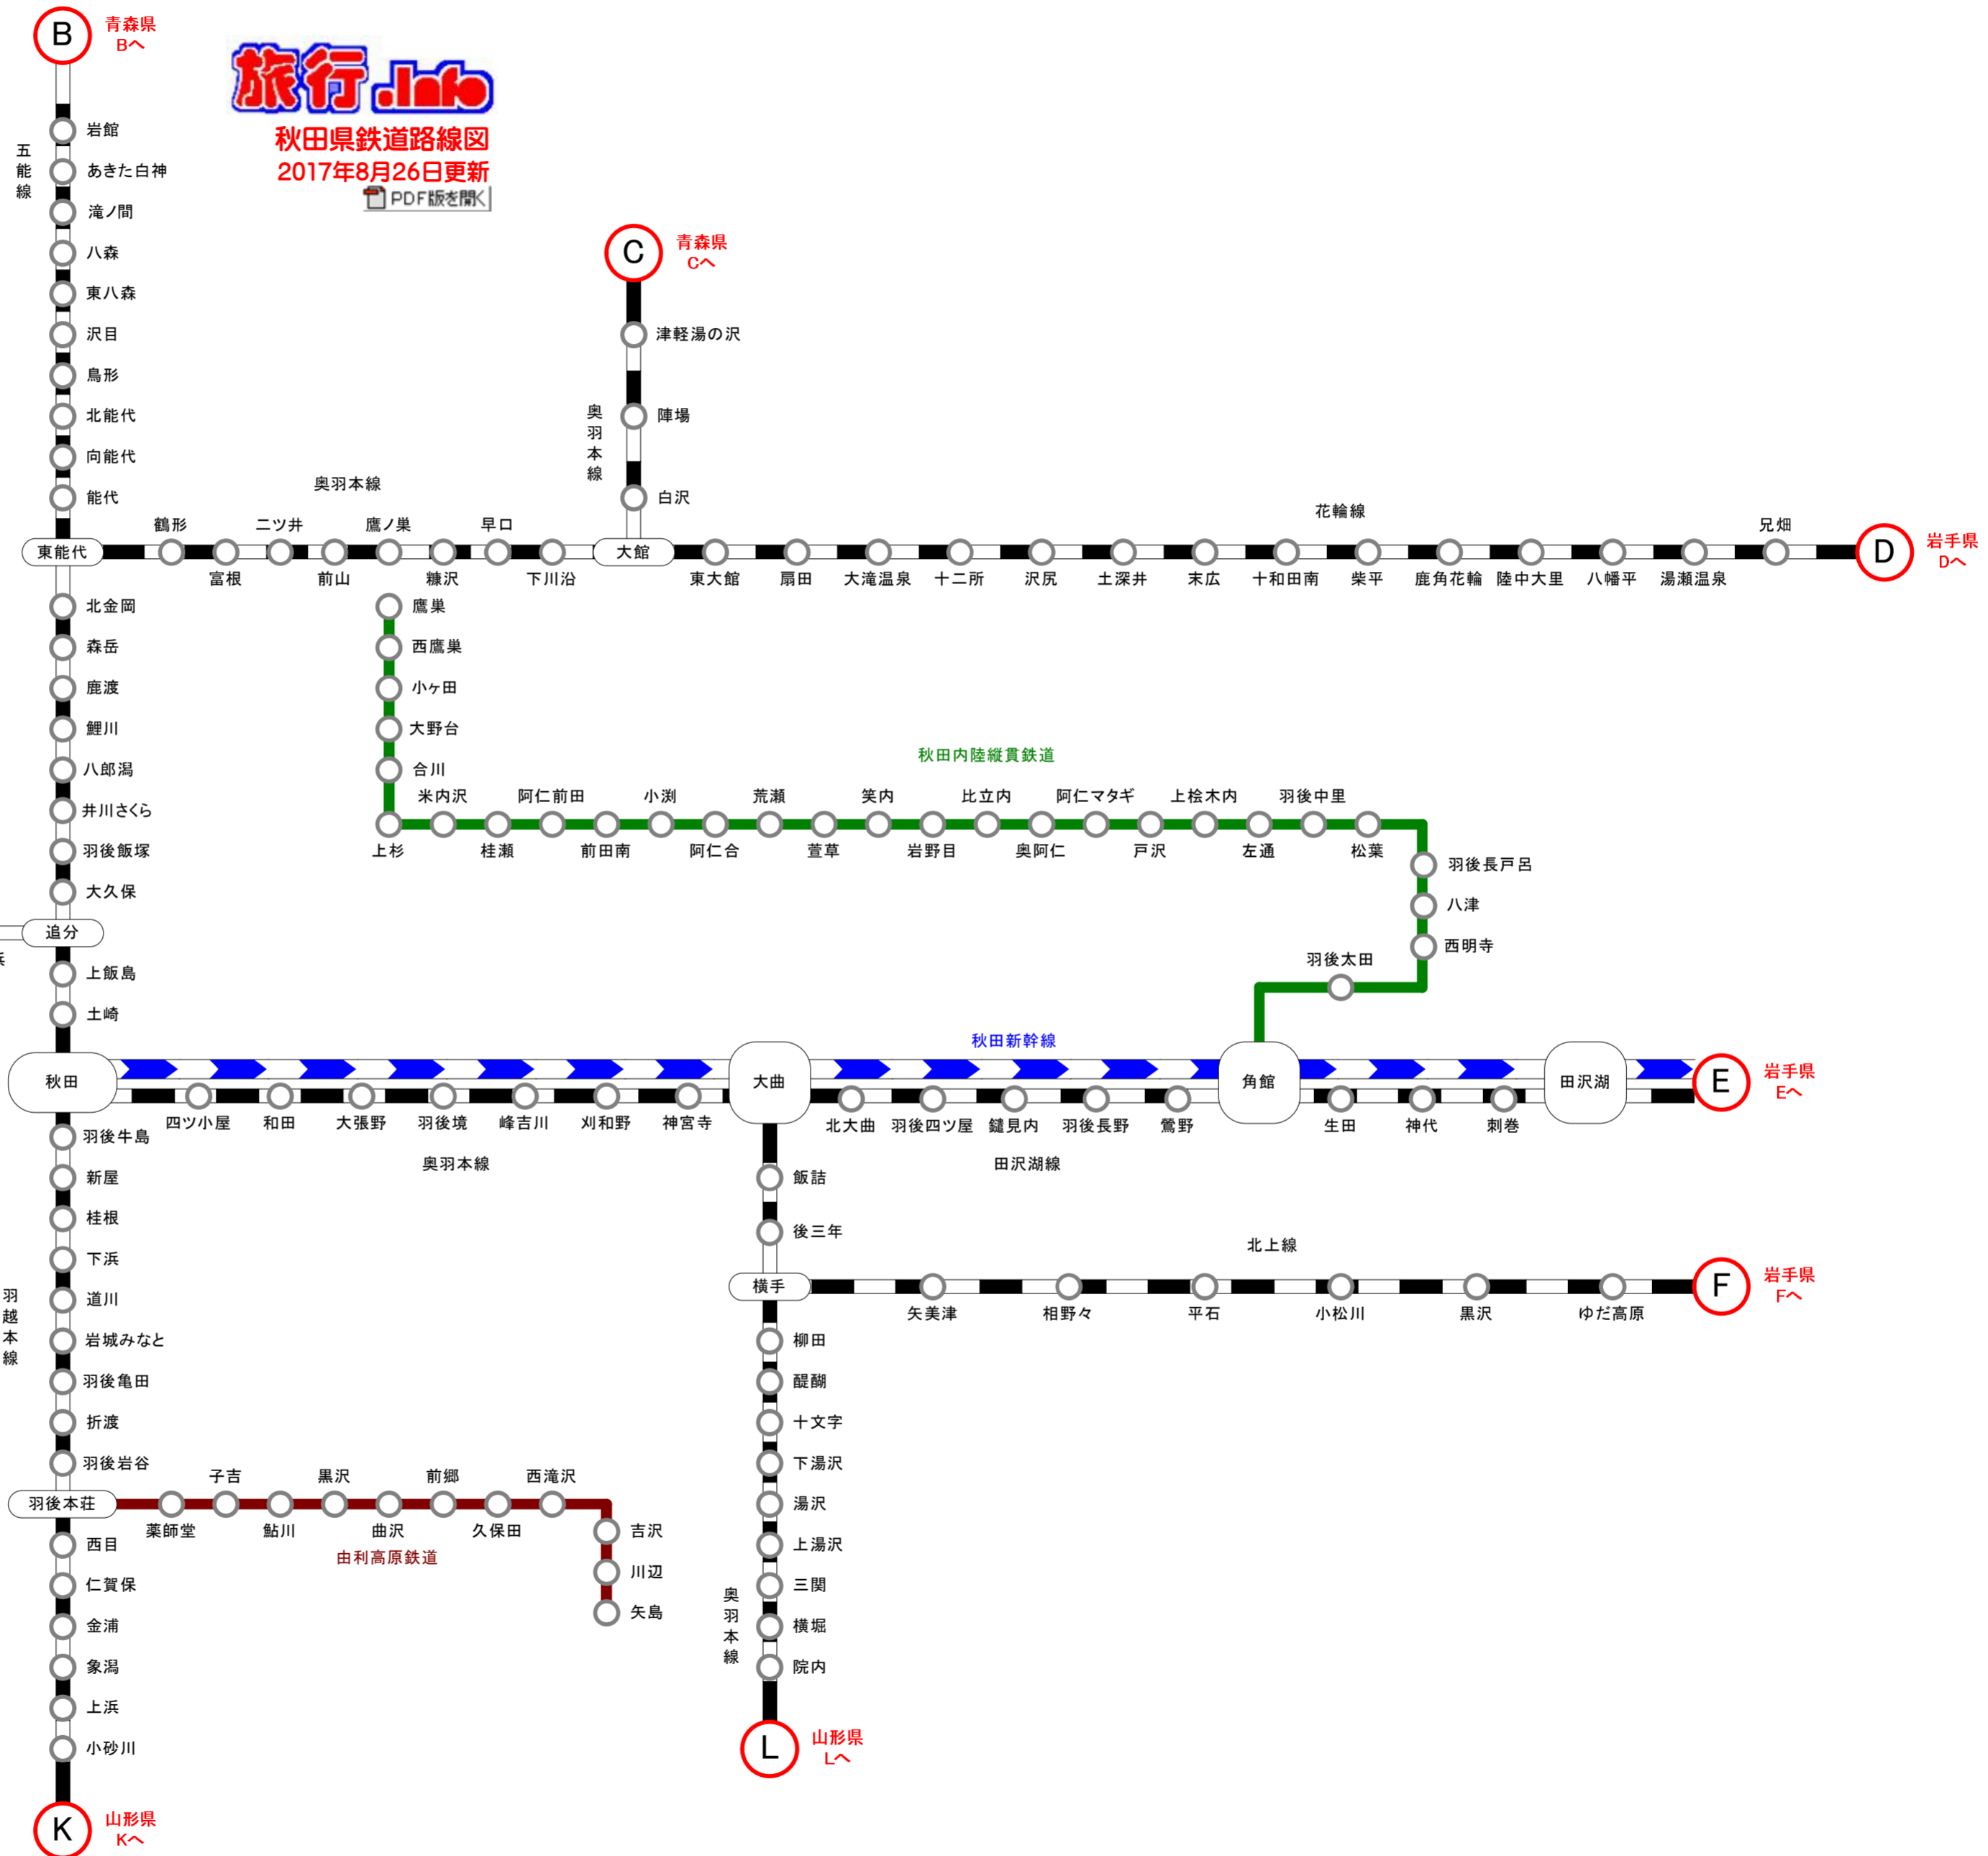

↑ 青森県

旅行.info

秋田県鉄道路線図
2017年8月26日更新

PDF版を開く

→ 岩手県

↓ 山形県