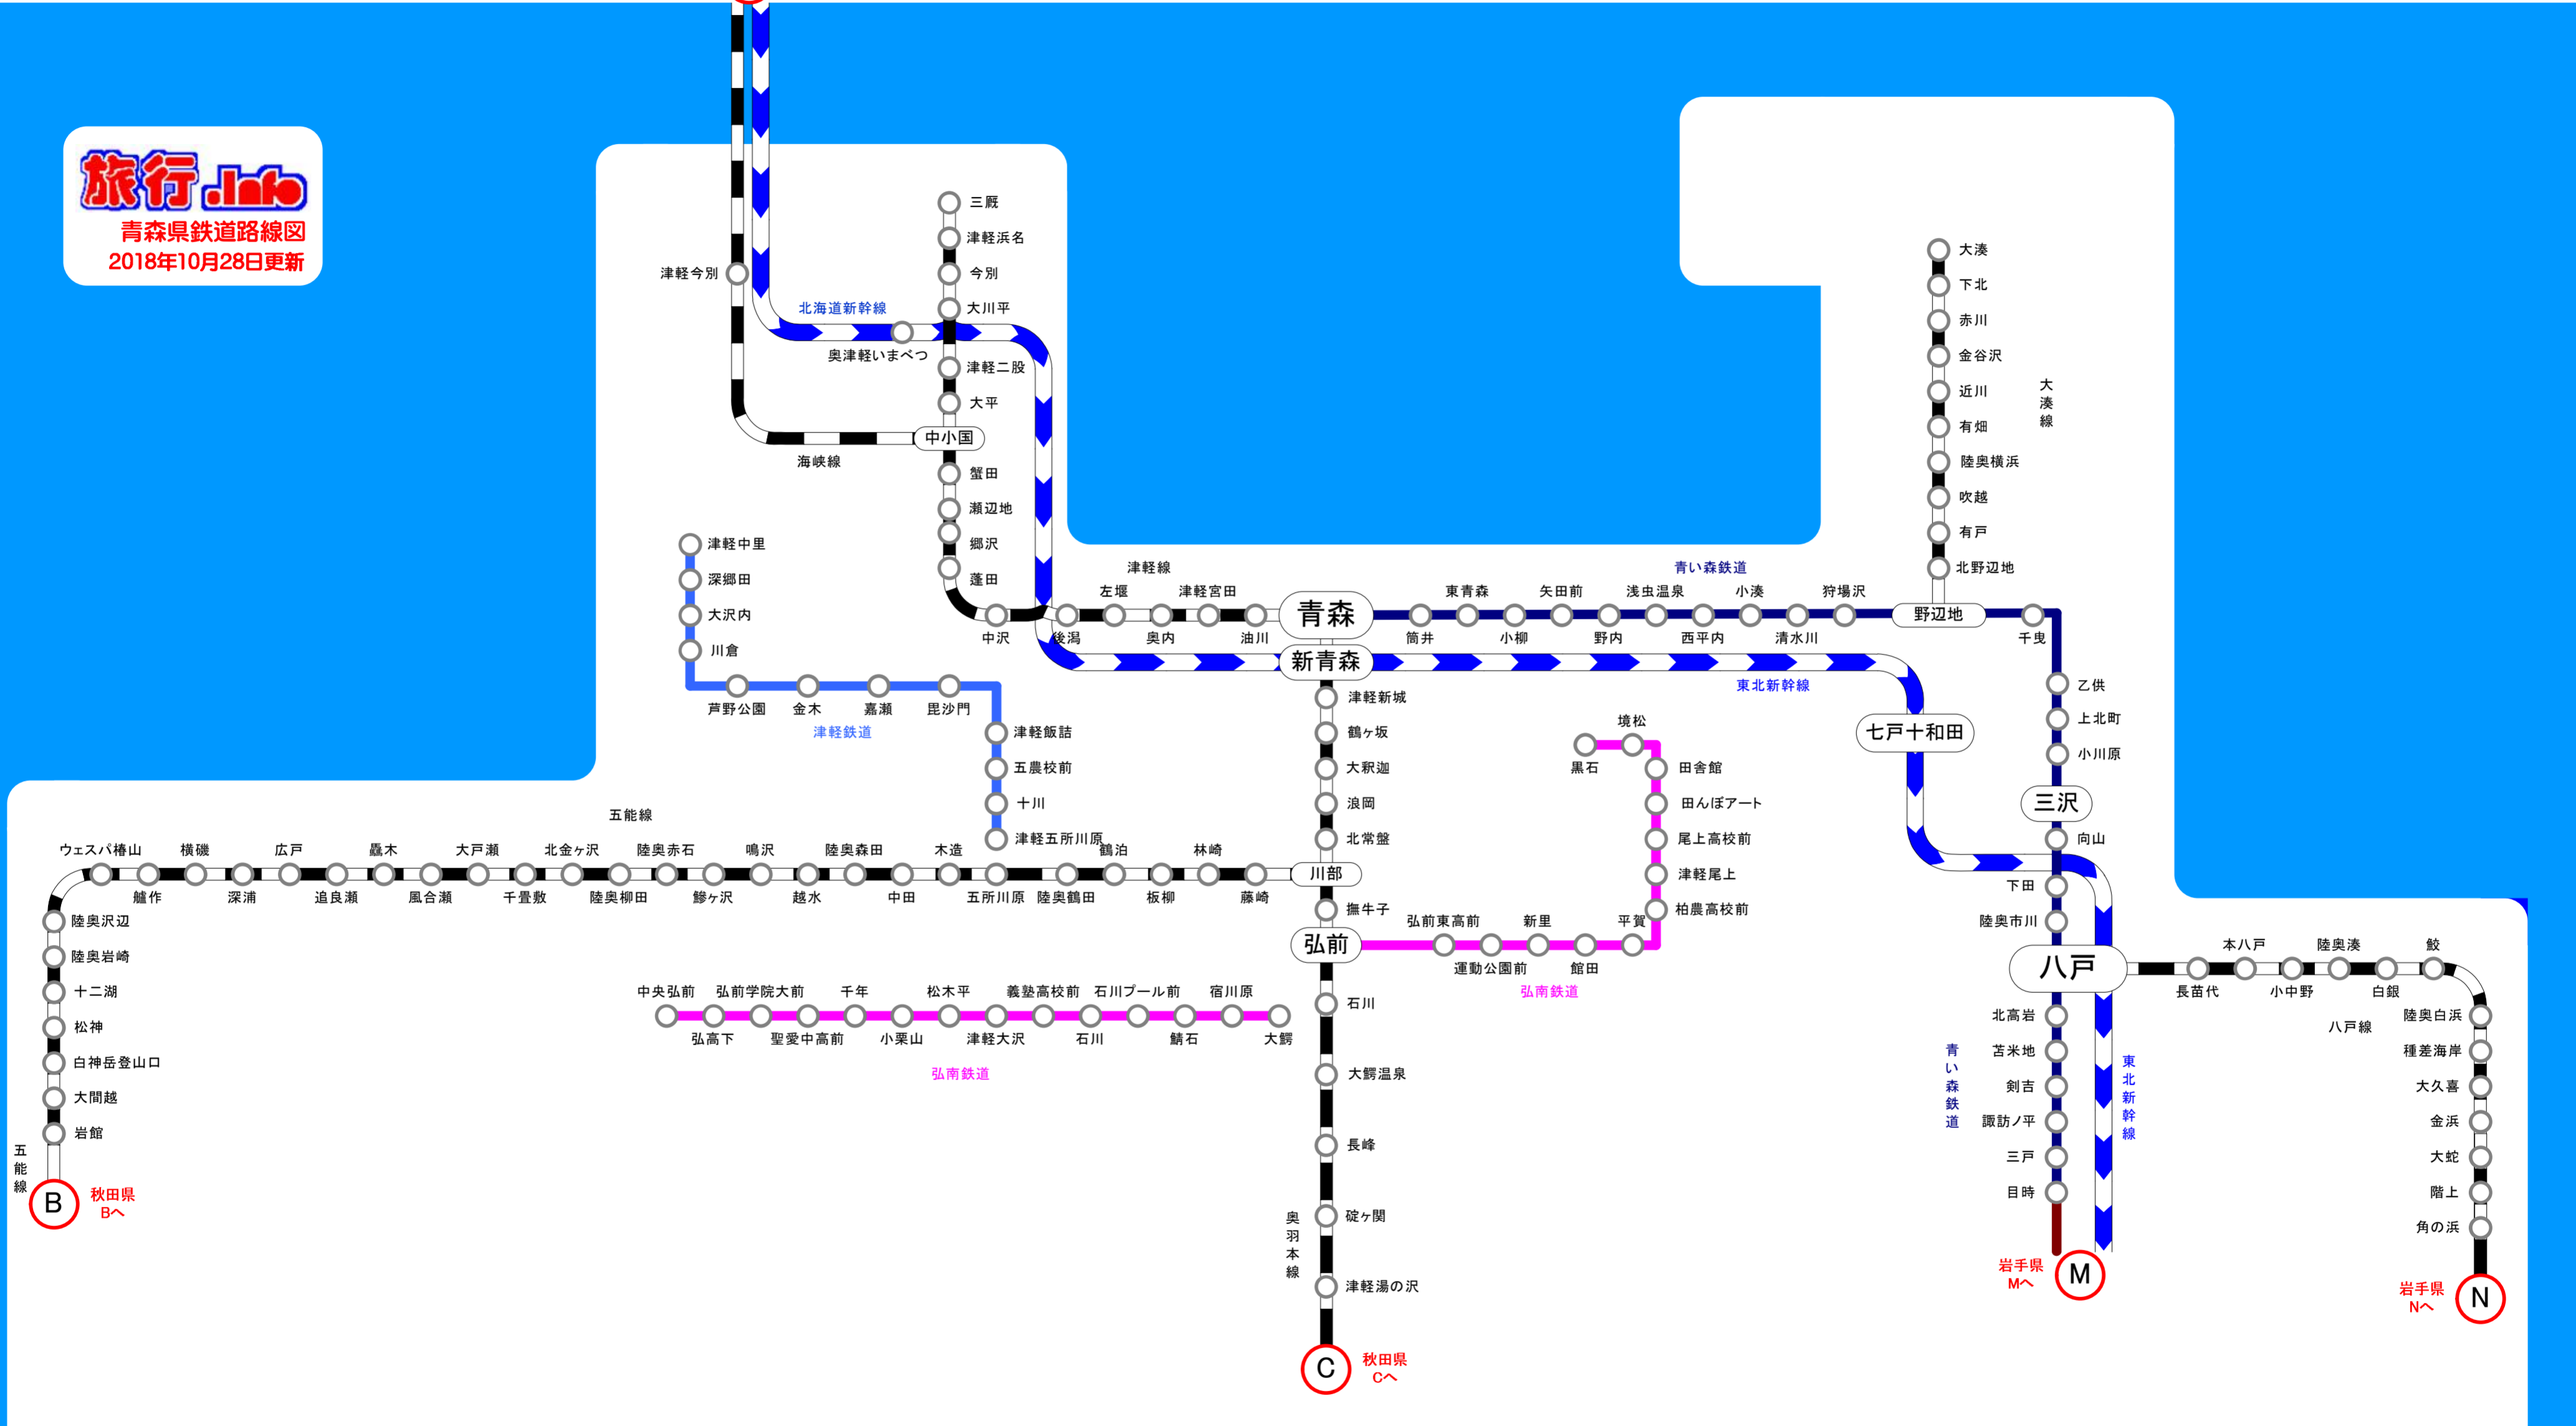

旅行Info
青森県鉄道路線図
 2018年10月28日更新

北海道
 O^h ↑ 北海道

↓ 秋田県

↓ 岩手県