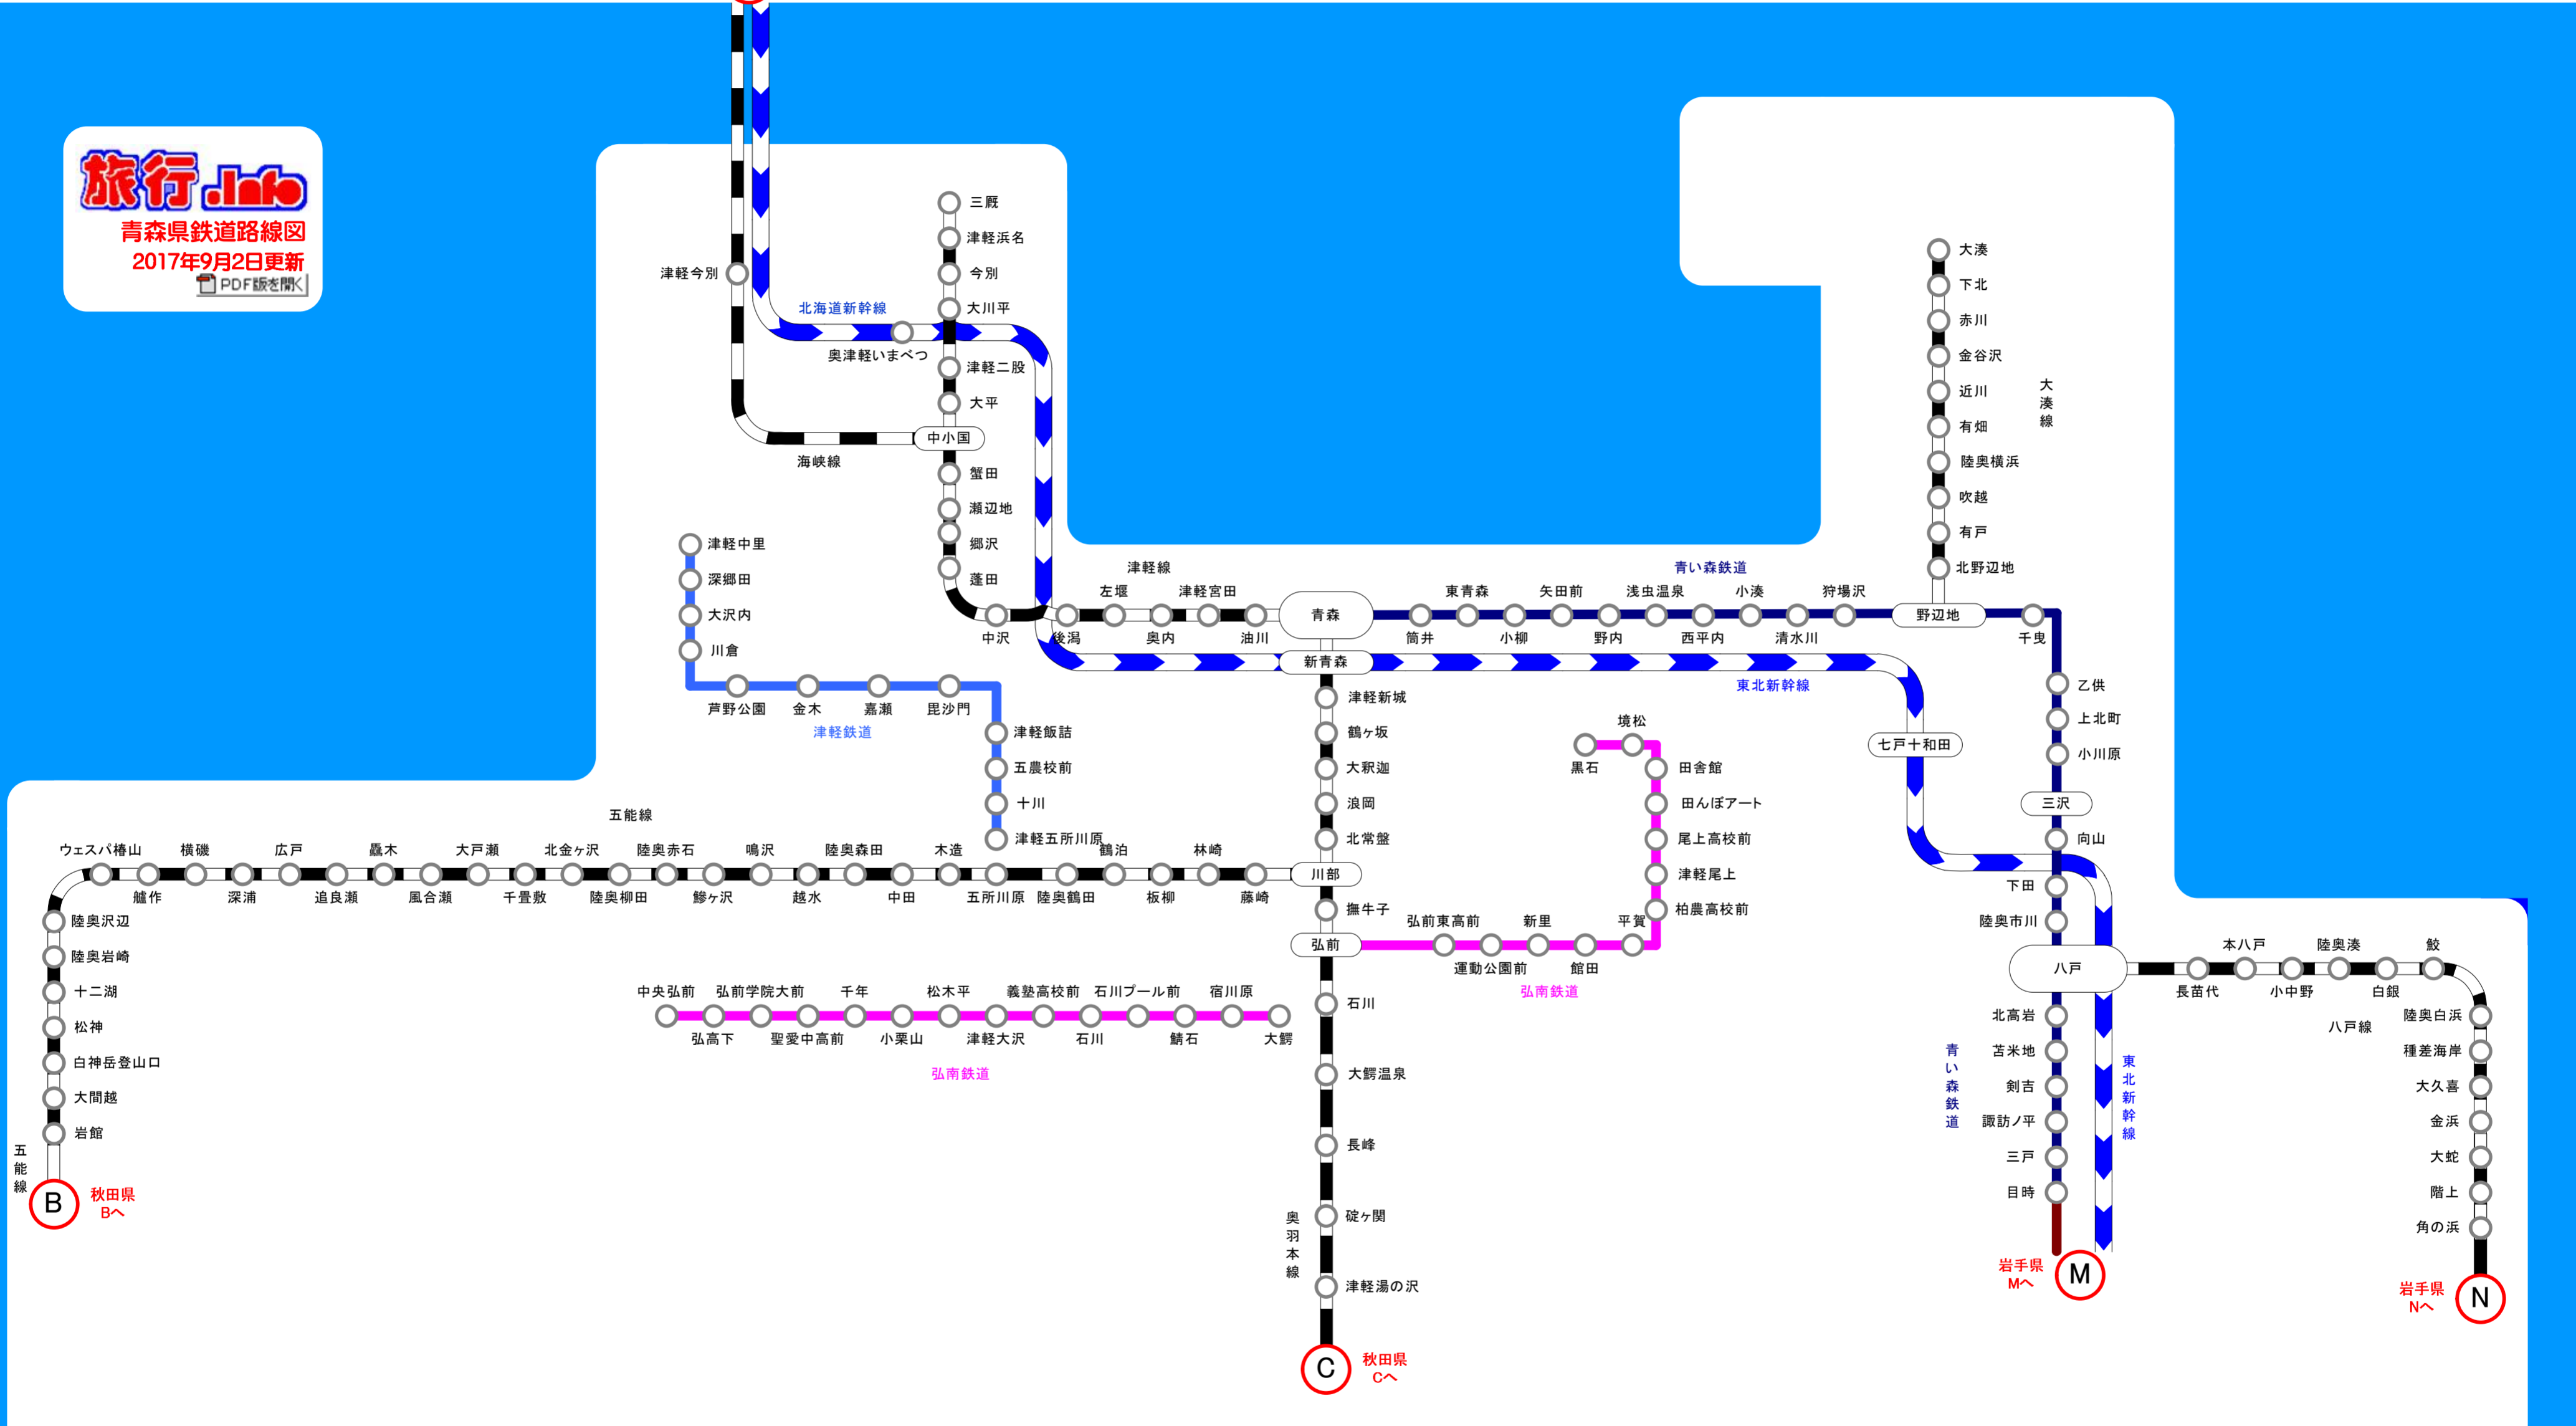

旅行Info
 青森県鉄道路線図
 2017年9月2日更新
[PDF版を開く](#)

北海道
 O↑ 北海道

↓ 秋田県

↓ 岩手県

B 秋田県
Bへ

C 秋田県
Cへ

M 岩手県
Mへ

N 岩手県
Nへ