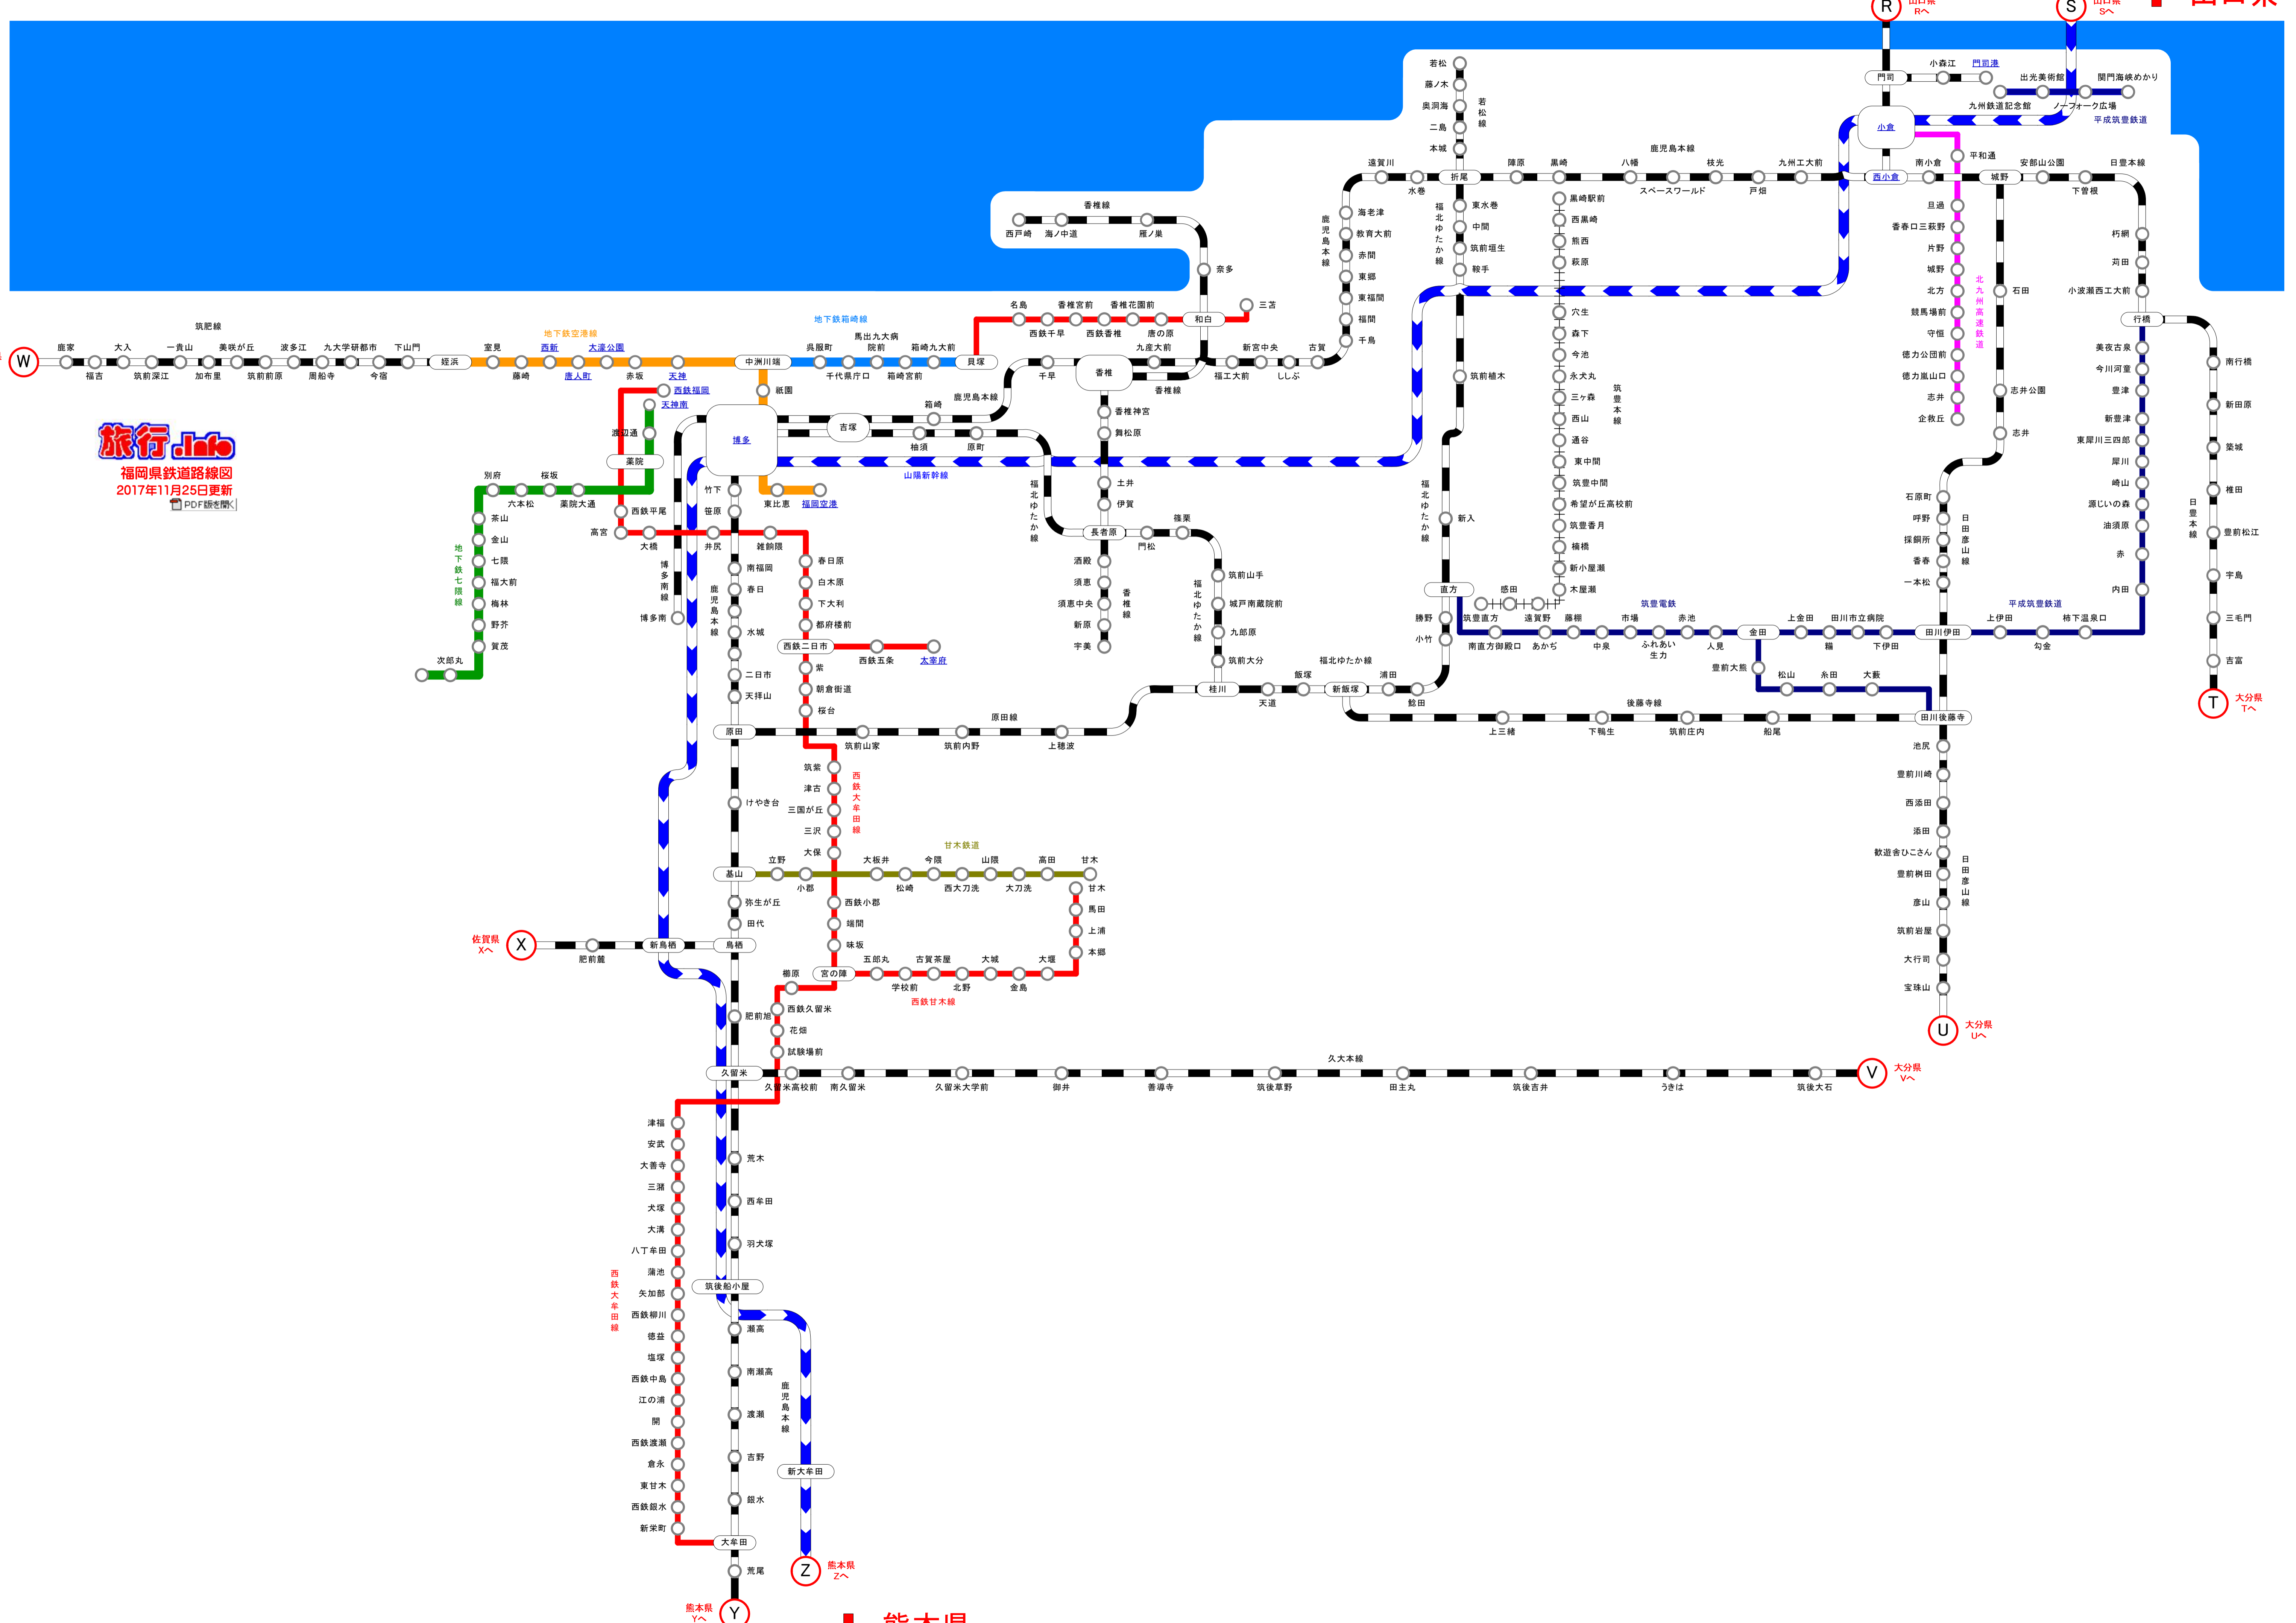

山口県

R 山口県 Rへ

S 山口県 Sへ

佐賀県 Wへ

**旅行Info**  
 福岡県鉄道路線図  
 2017年11月25日更新  
 PDF版をダウンロード

大分県

U 大分県 Uへ

V 大分県 Vへ

熊本県

Y 熊本県 Yへ

Z 熊本県 Zへ