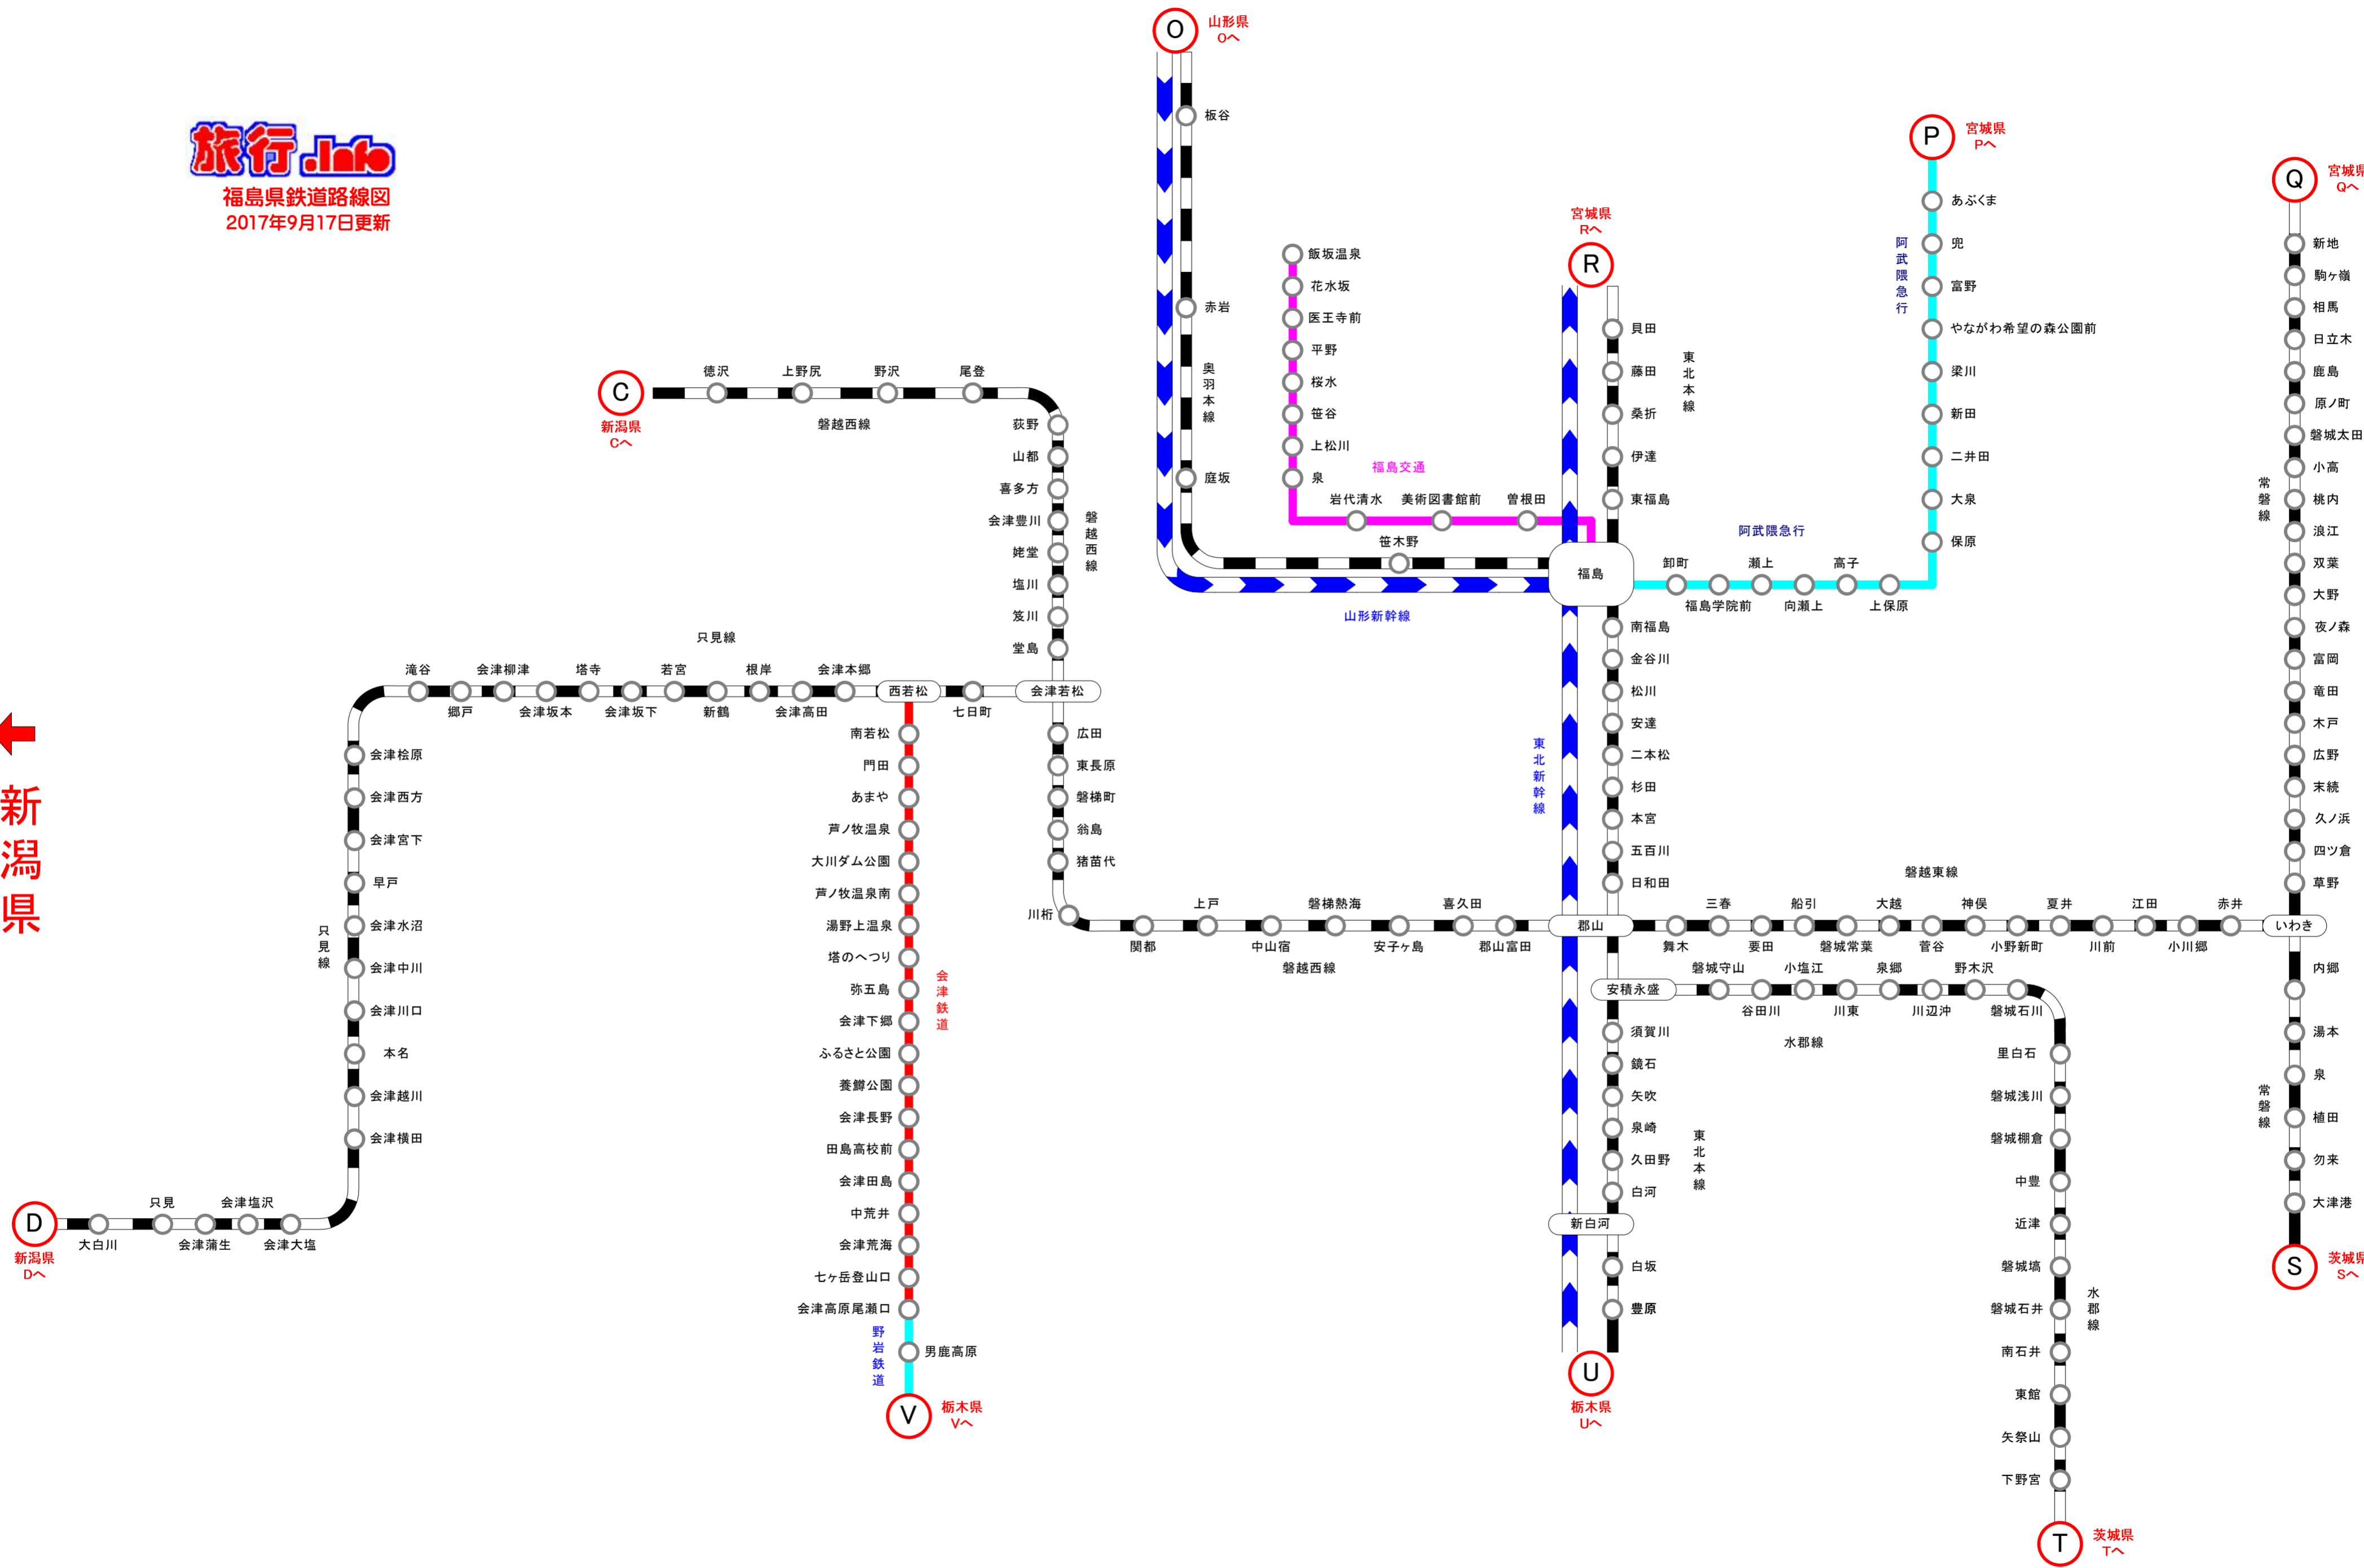

# 旅行.info

福島県鉄道路線図  
2017年9月17日更新

↑ 山形県

↑ 宮城県

← 新潟県

↓ 栃木県

↓ 茨城県

C 新潟県 Cへ

D 新潟県 Dへ

O 山形県 Oへ

R 宮城県 Rへ

P 宮城県 Pへ

Q 宮城県 Qへ

S 茨城県 Sへ

U 栃木県 Uへ

V 栃木県 Vへ

T 茨城県 Tへ