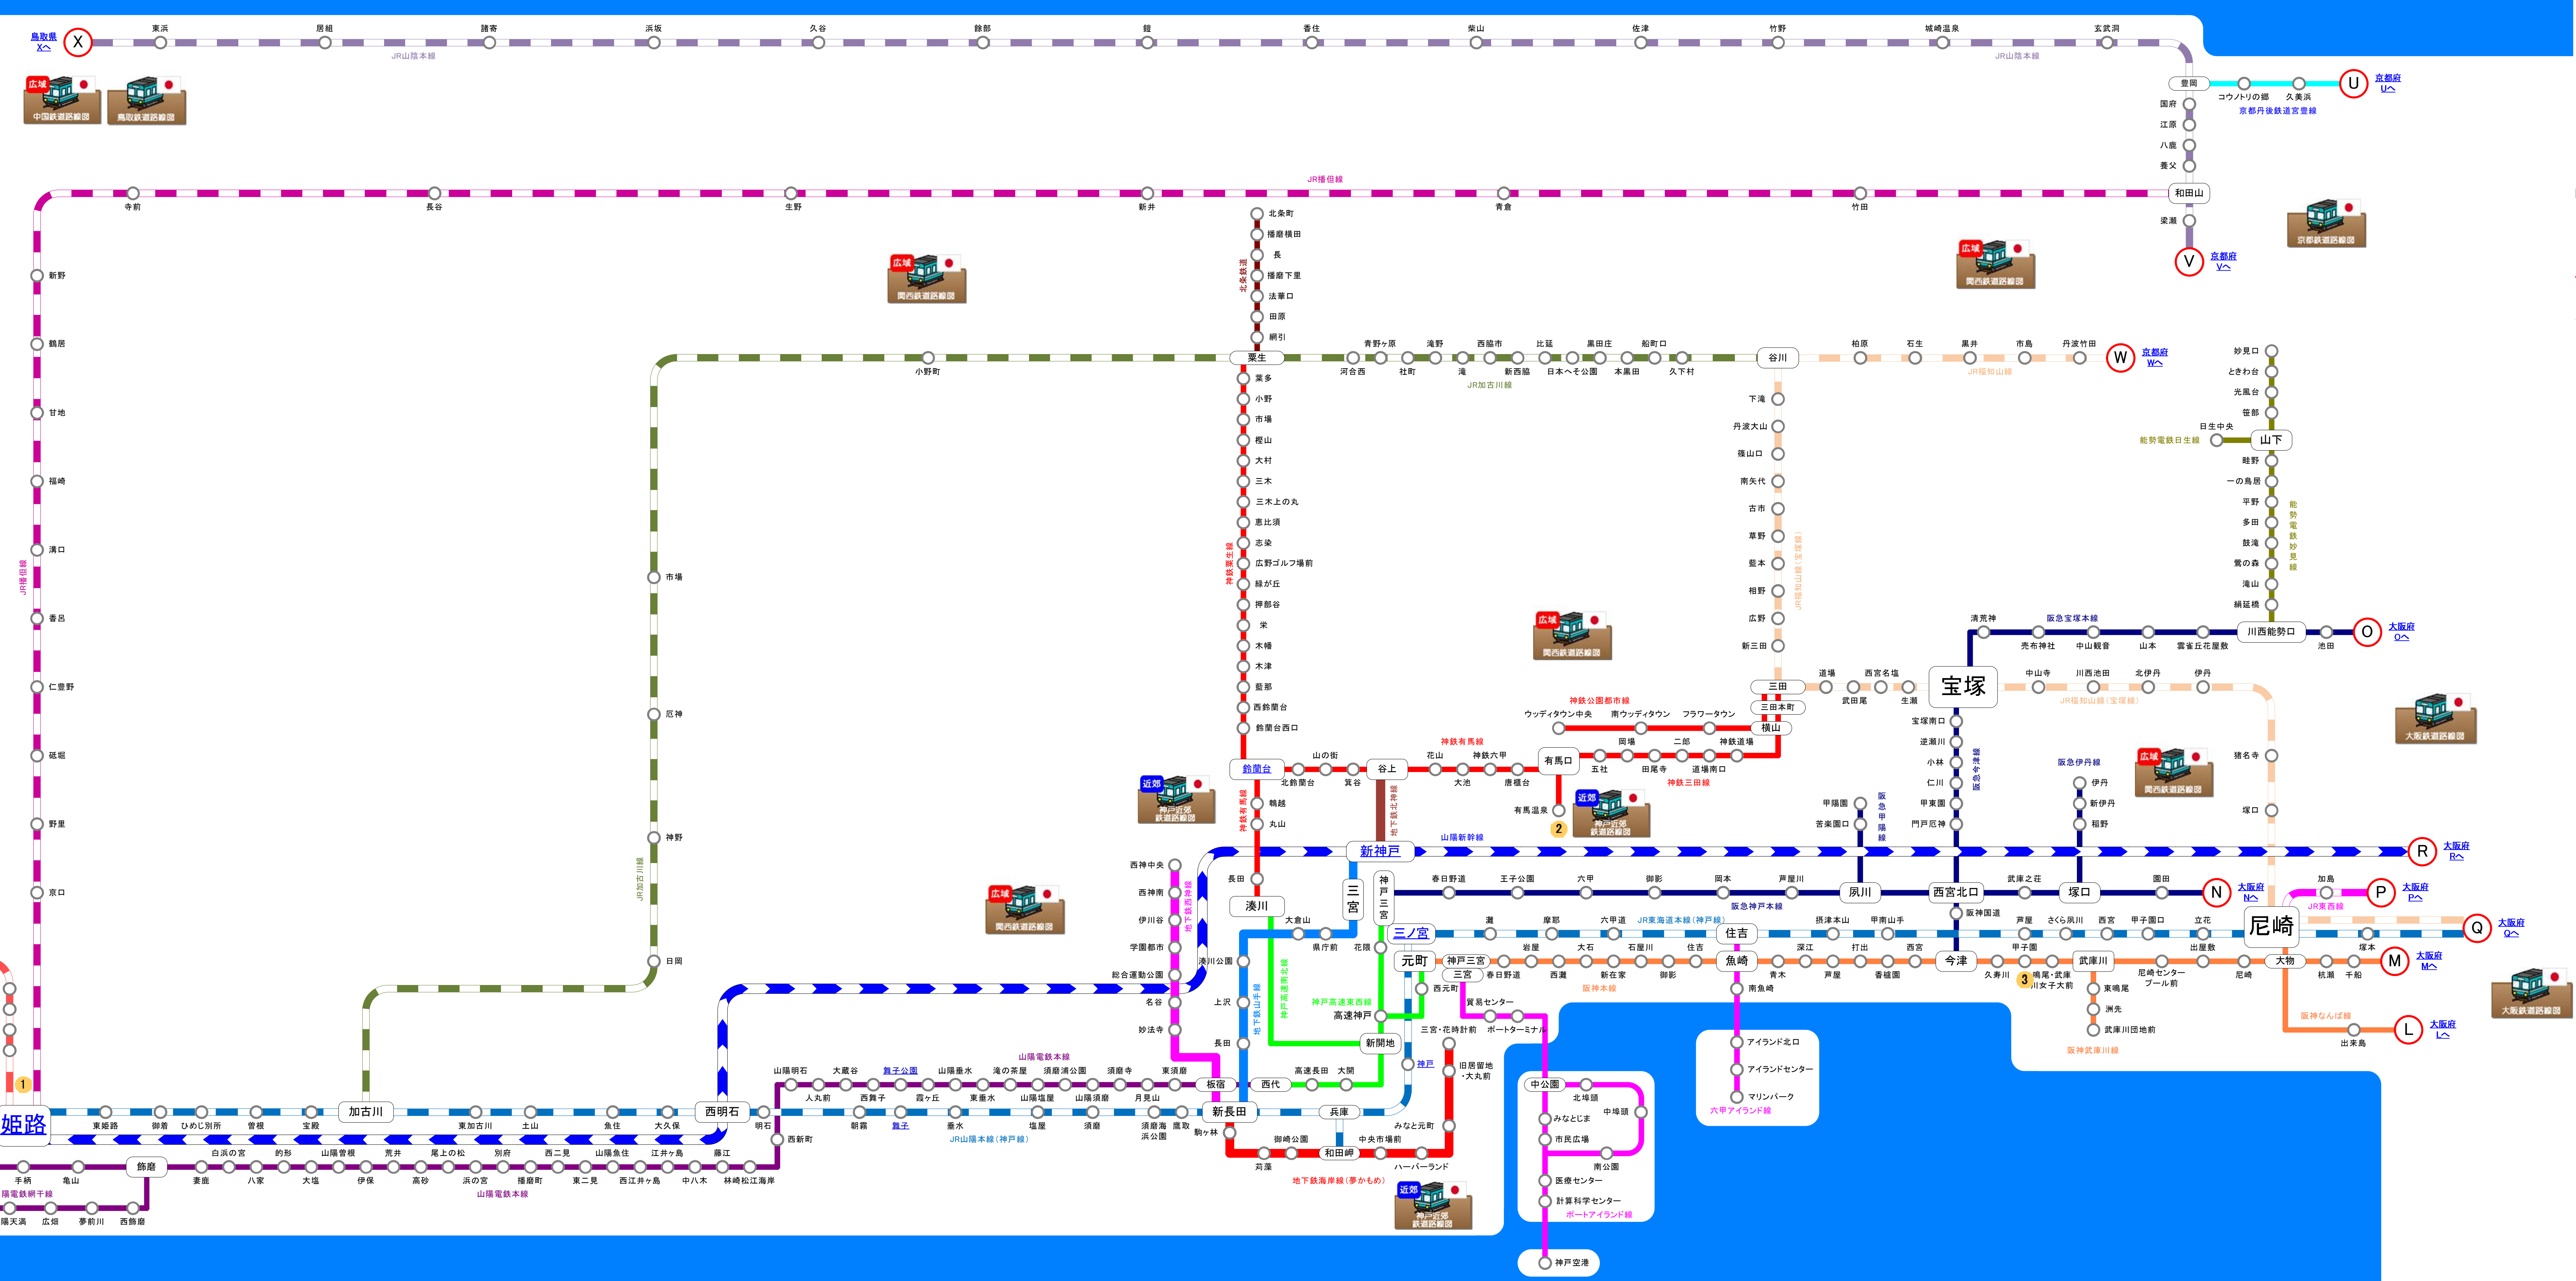

← 鳥取県

旅行Info  
兵庫県鉄道路線図  
2026年3月14日更新

→ 京都府

→ 大阪府

← 岡山県