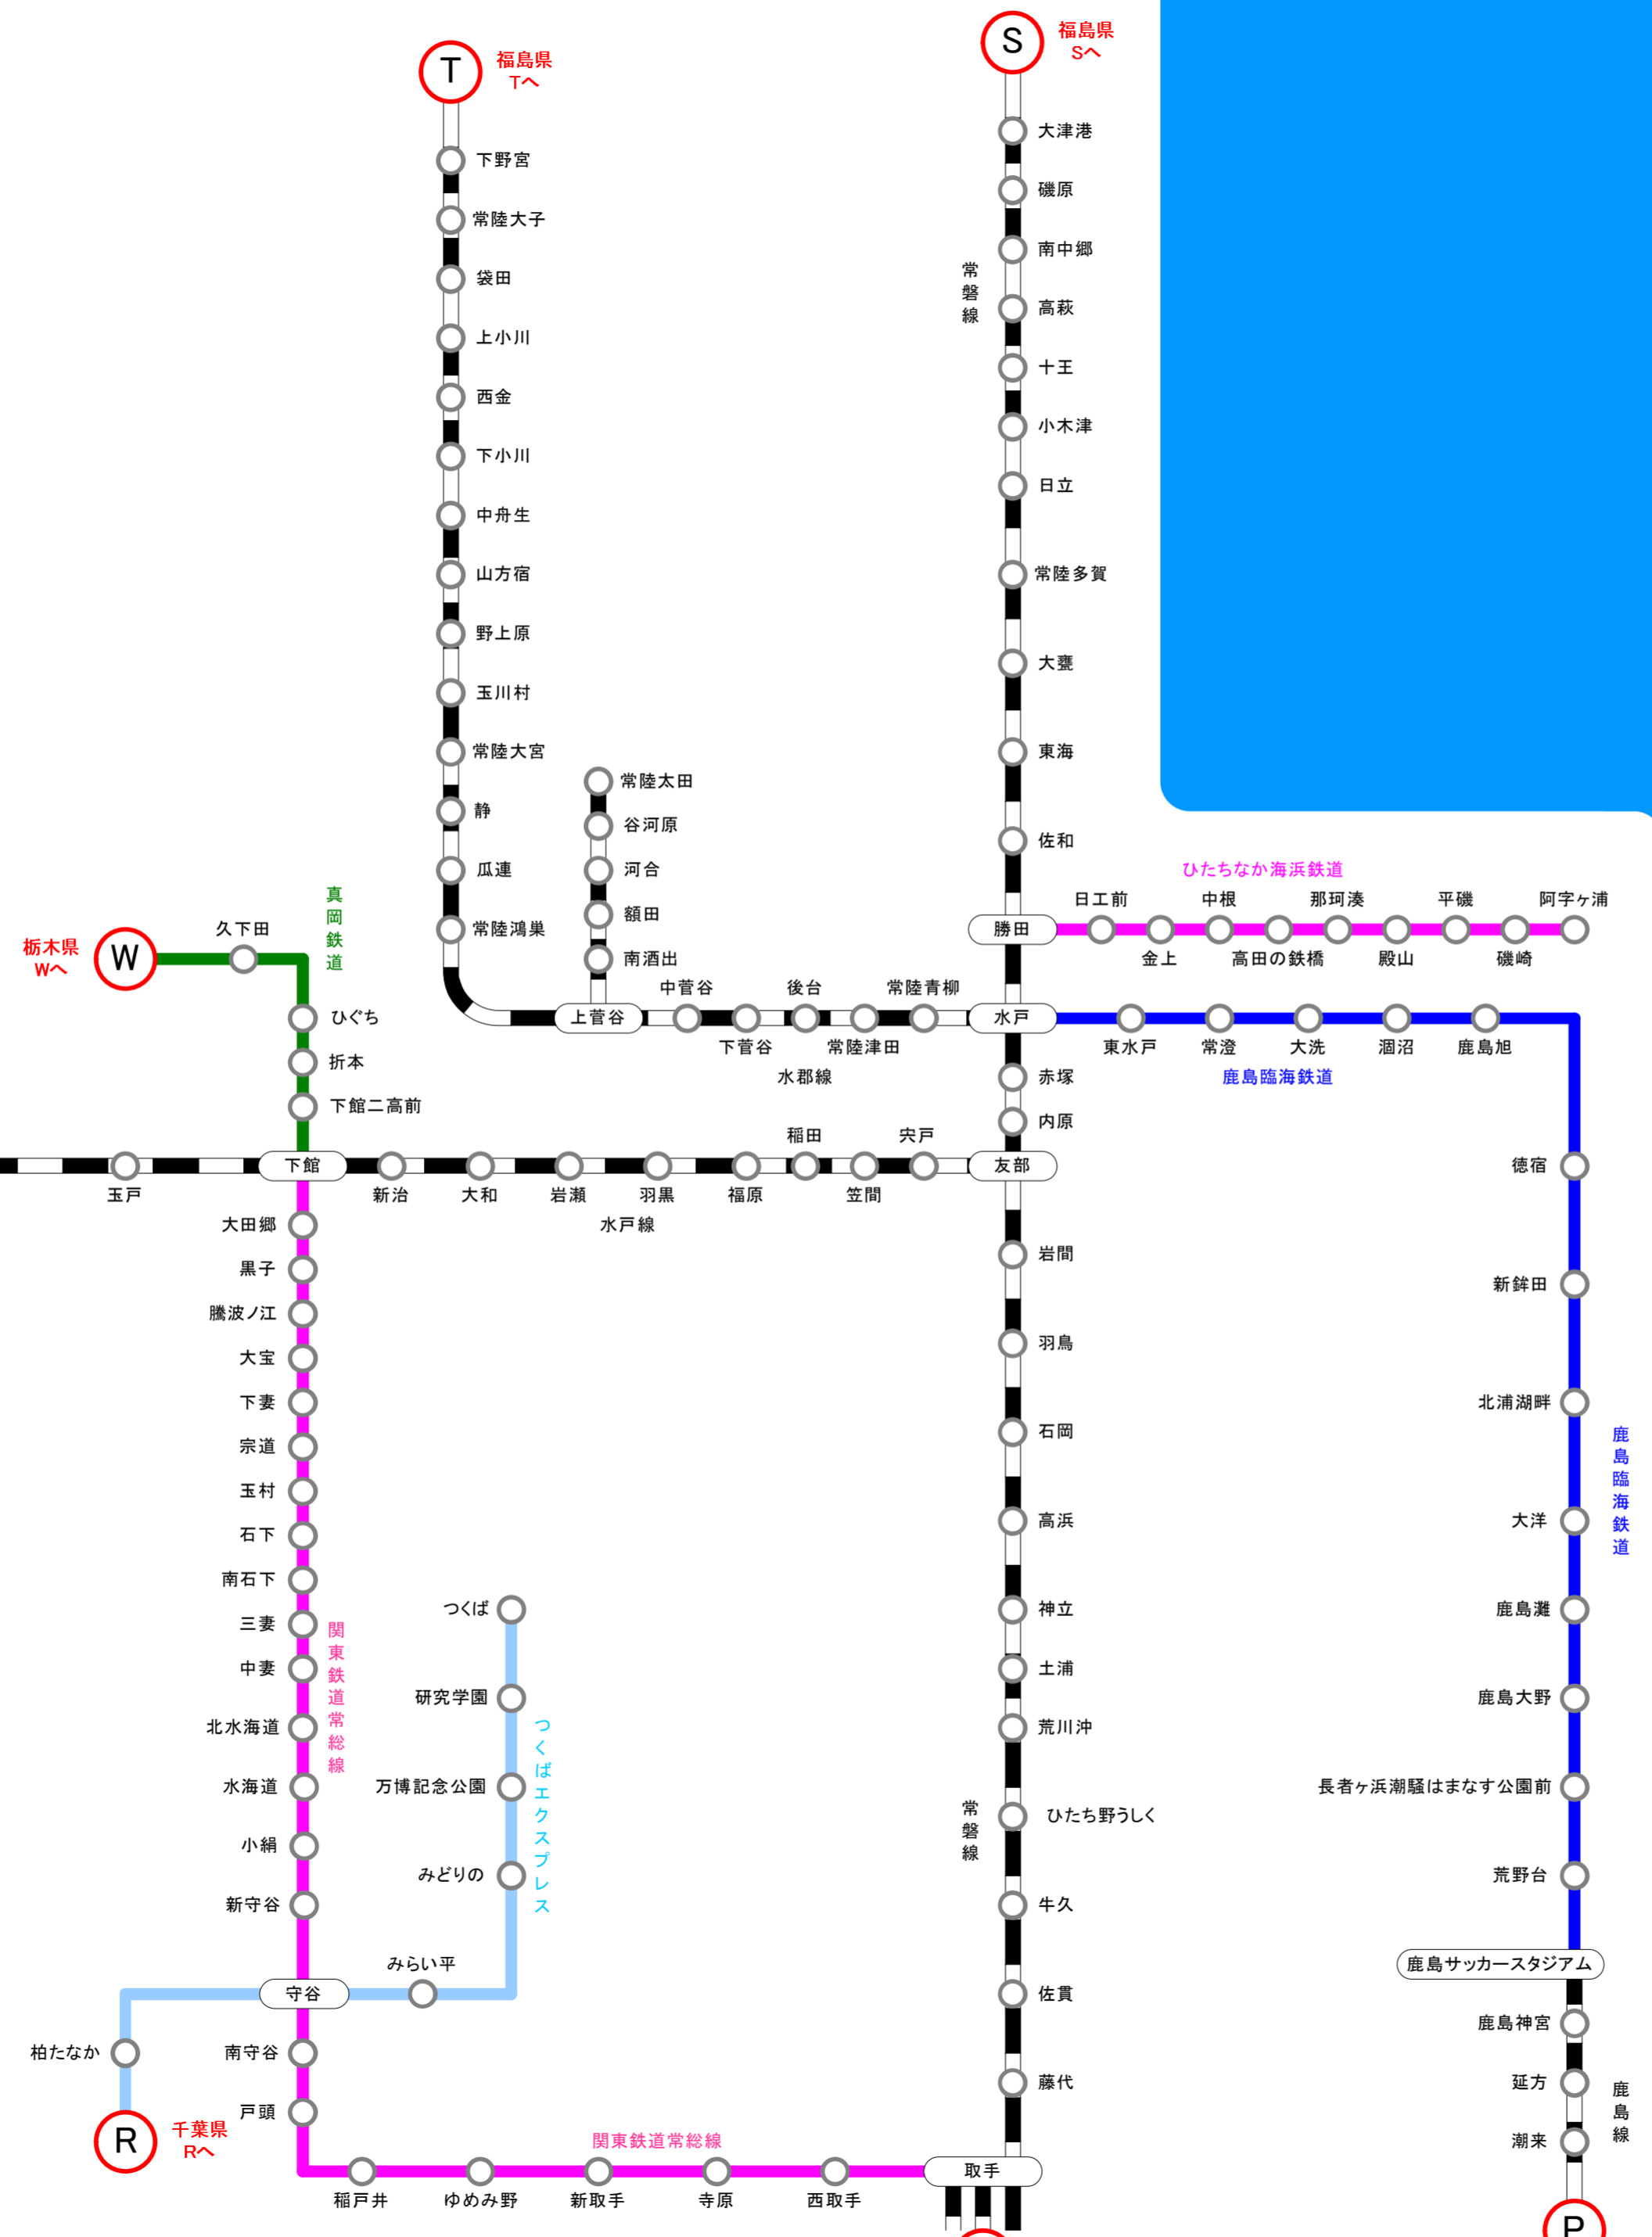

↑ 福島県

旅行Info  
茨城県鉄道路線図  
2017年9月18日更新  
PDF版を開く

← 栃木県

栃木県 Xへ

↓ 千葉県

千葉県 Pへ

千葉県 Qへ

千葉県 Rへ