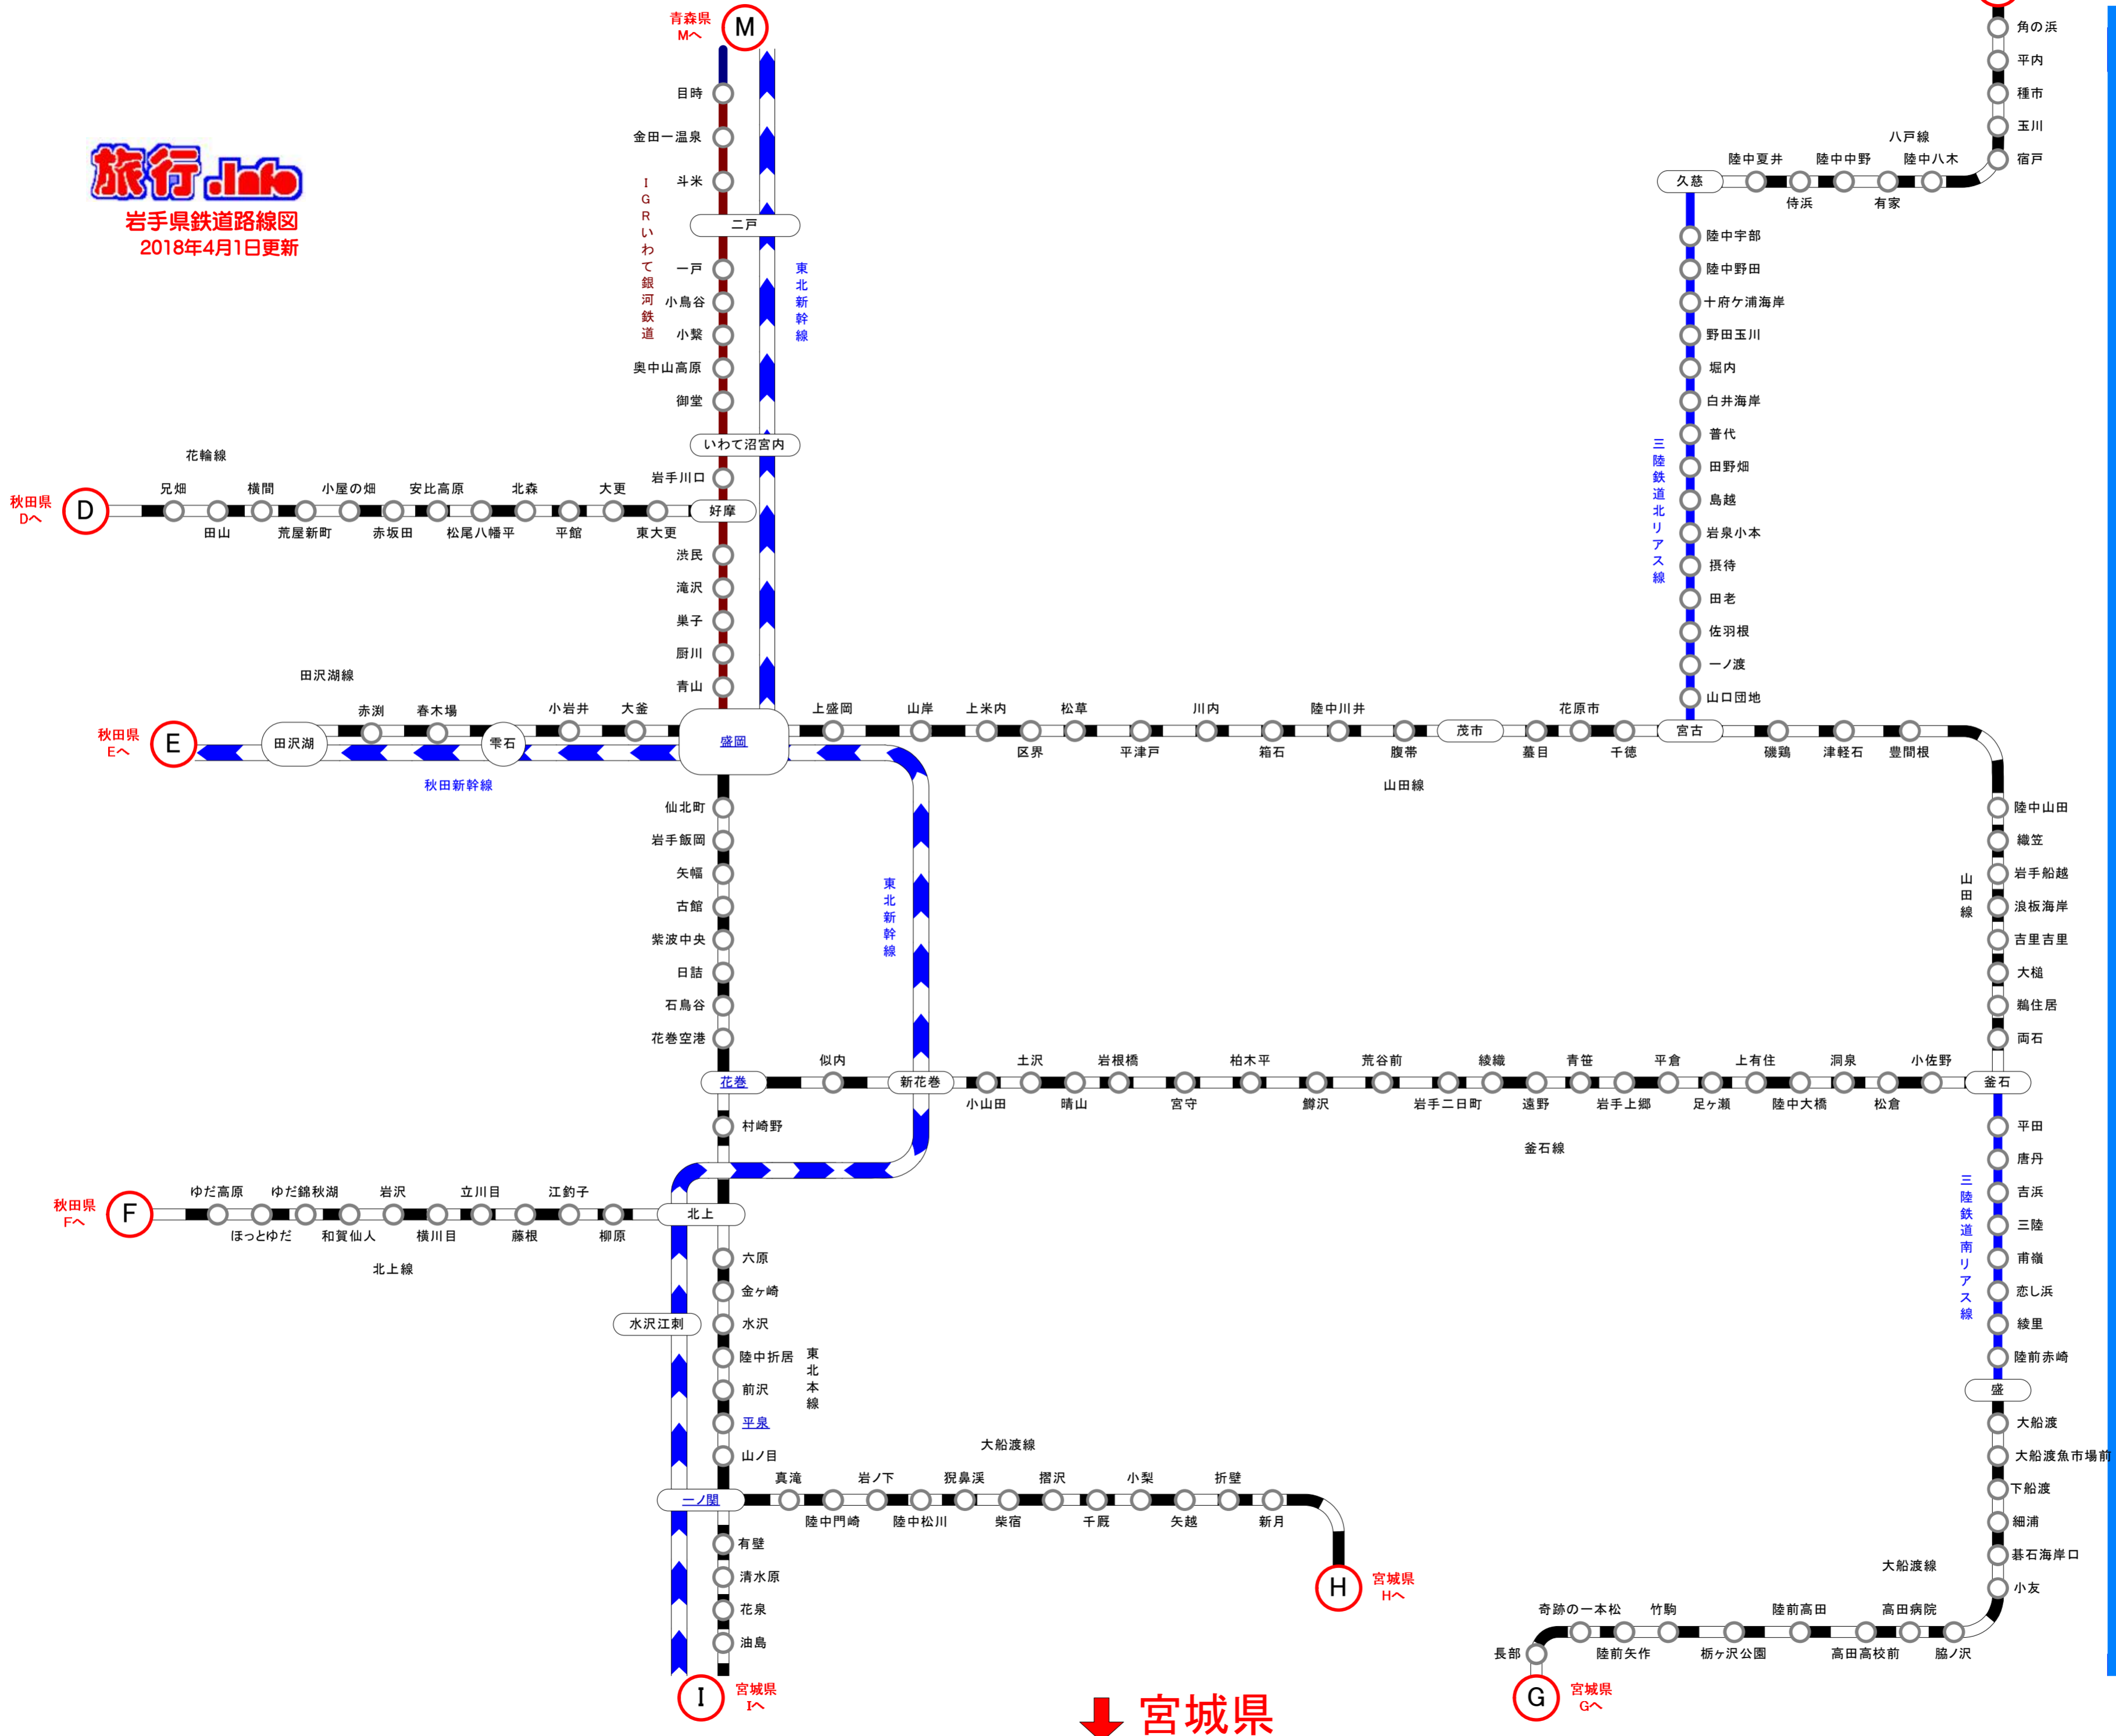

↑ 青森県

青森県 Nへ

旅行Info
岩手県鉄道路線図
2018年4月1日更新

← 秋田県

↓ 宮城県

宮城県 Gへ

宮城県 Hへ

宮城県 Iへ