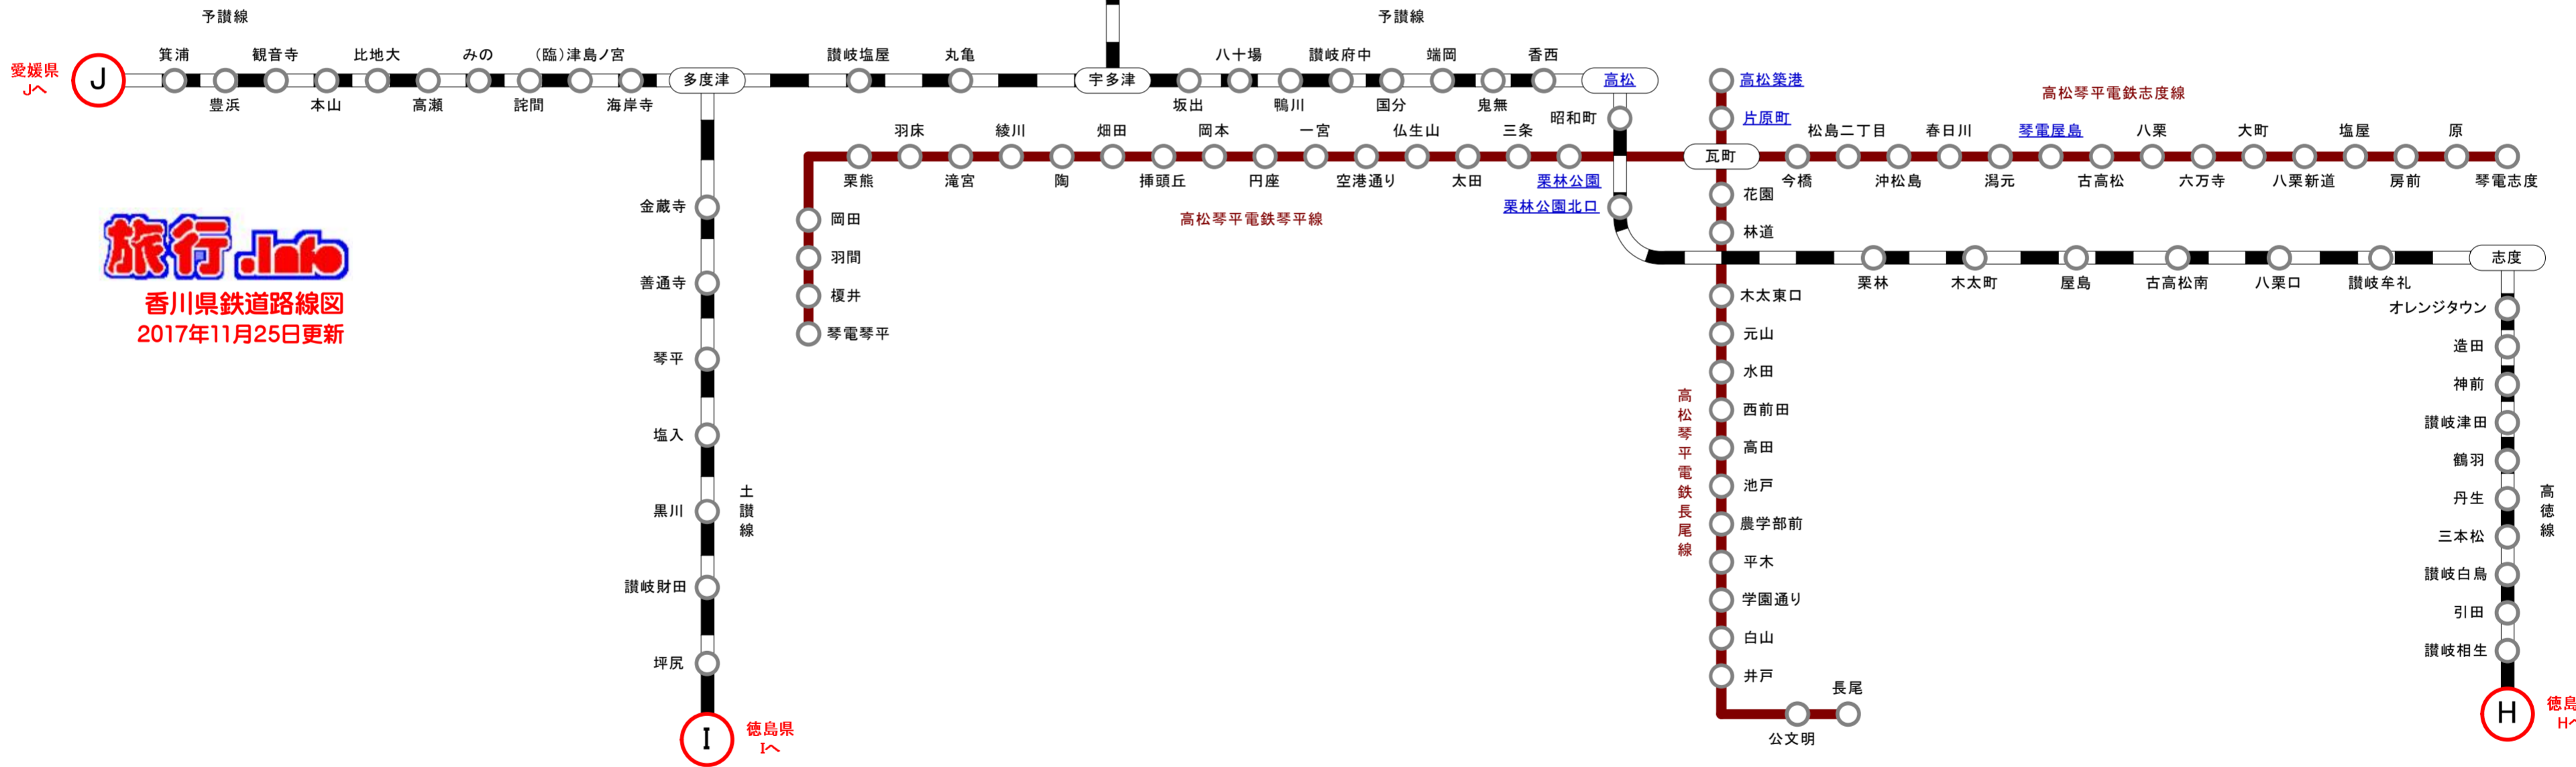

↑ 岡山県

G 岡山県 Gへ

瀬戸大橋線

← 愛媛県

旅行.info
 香川県鉄道路線図
 2017年11月25日更新

↓ 徳島県

H 徳島県 Hへ

I 徳島県 Iへ