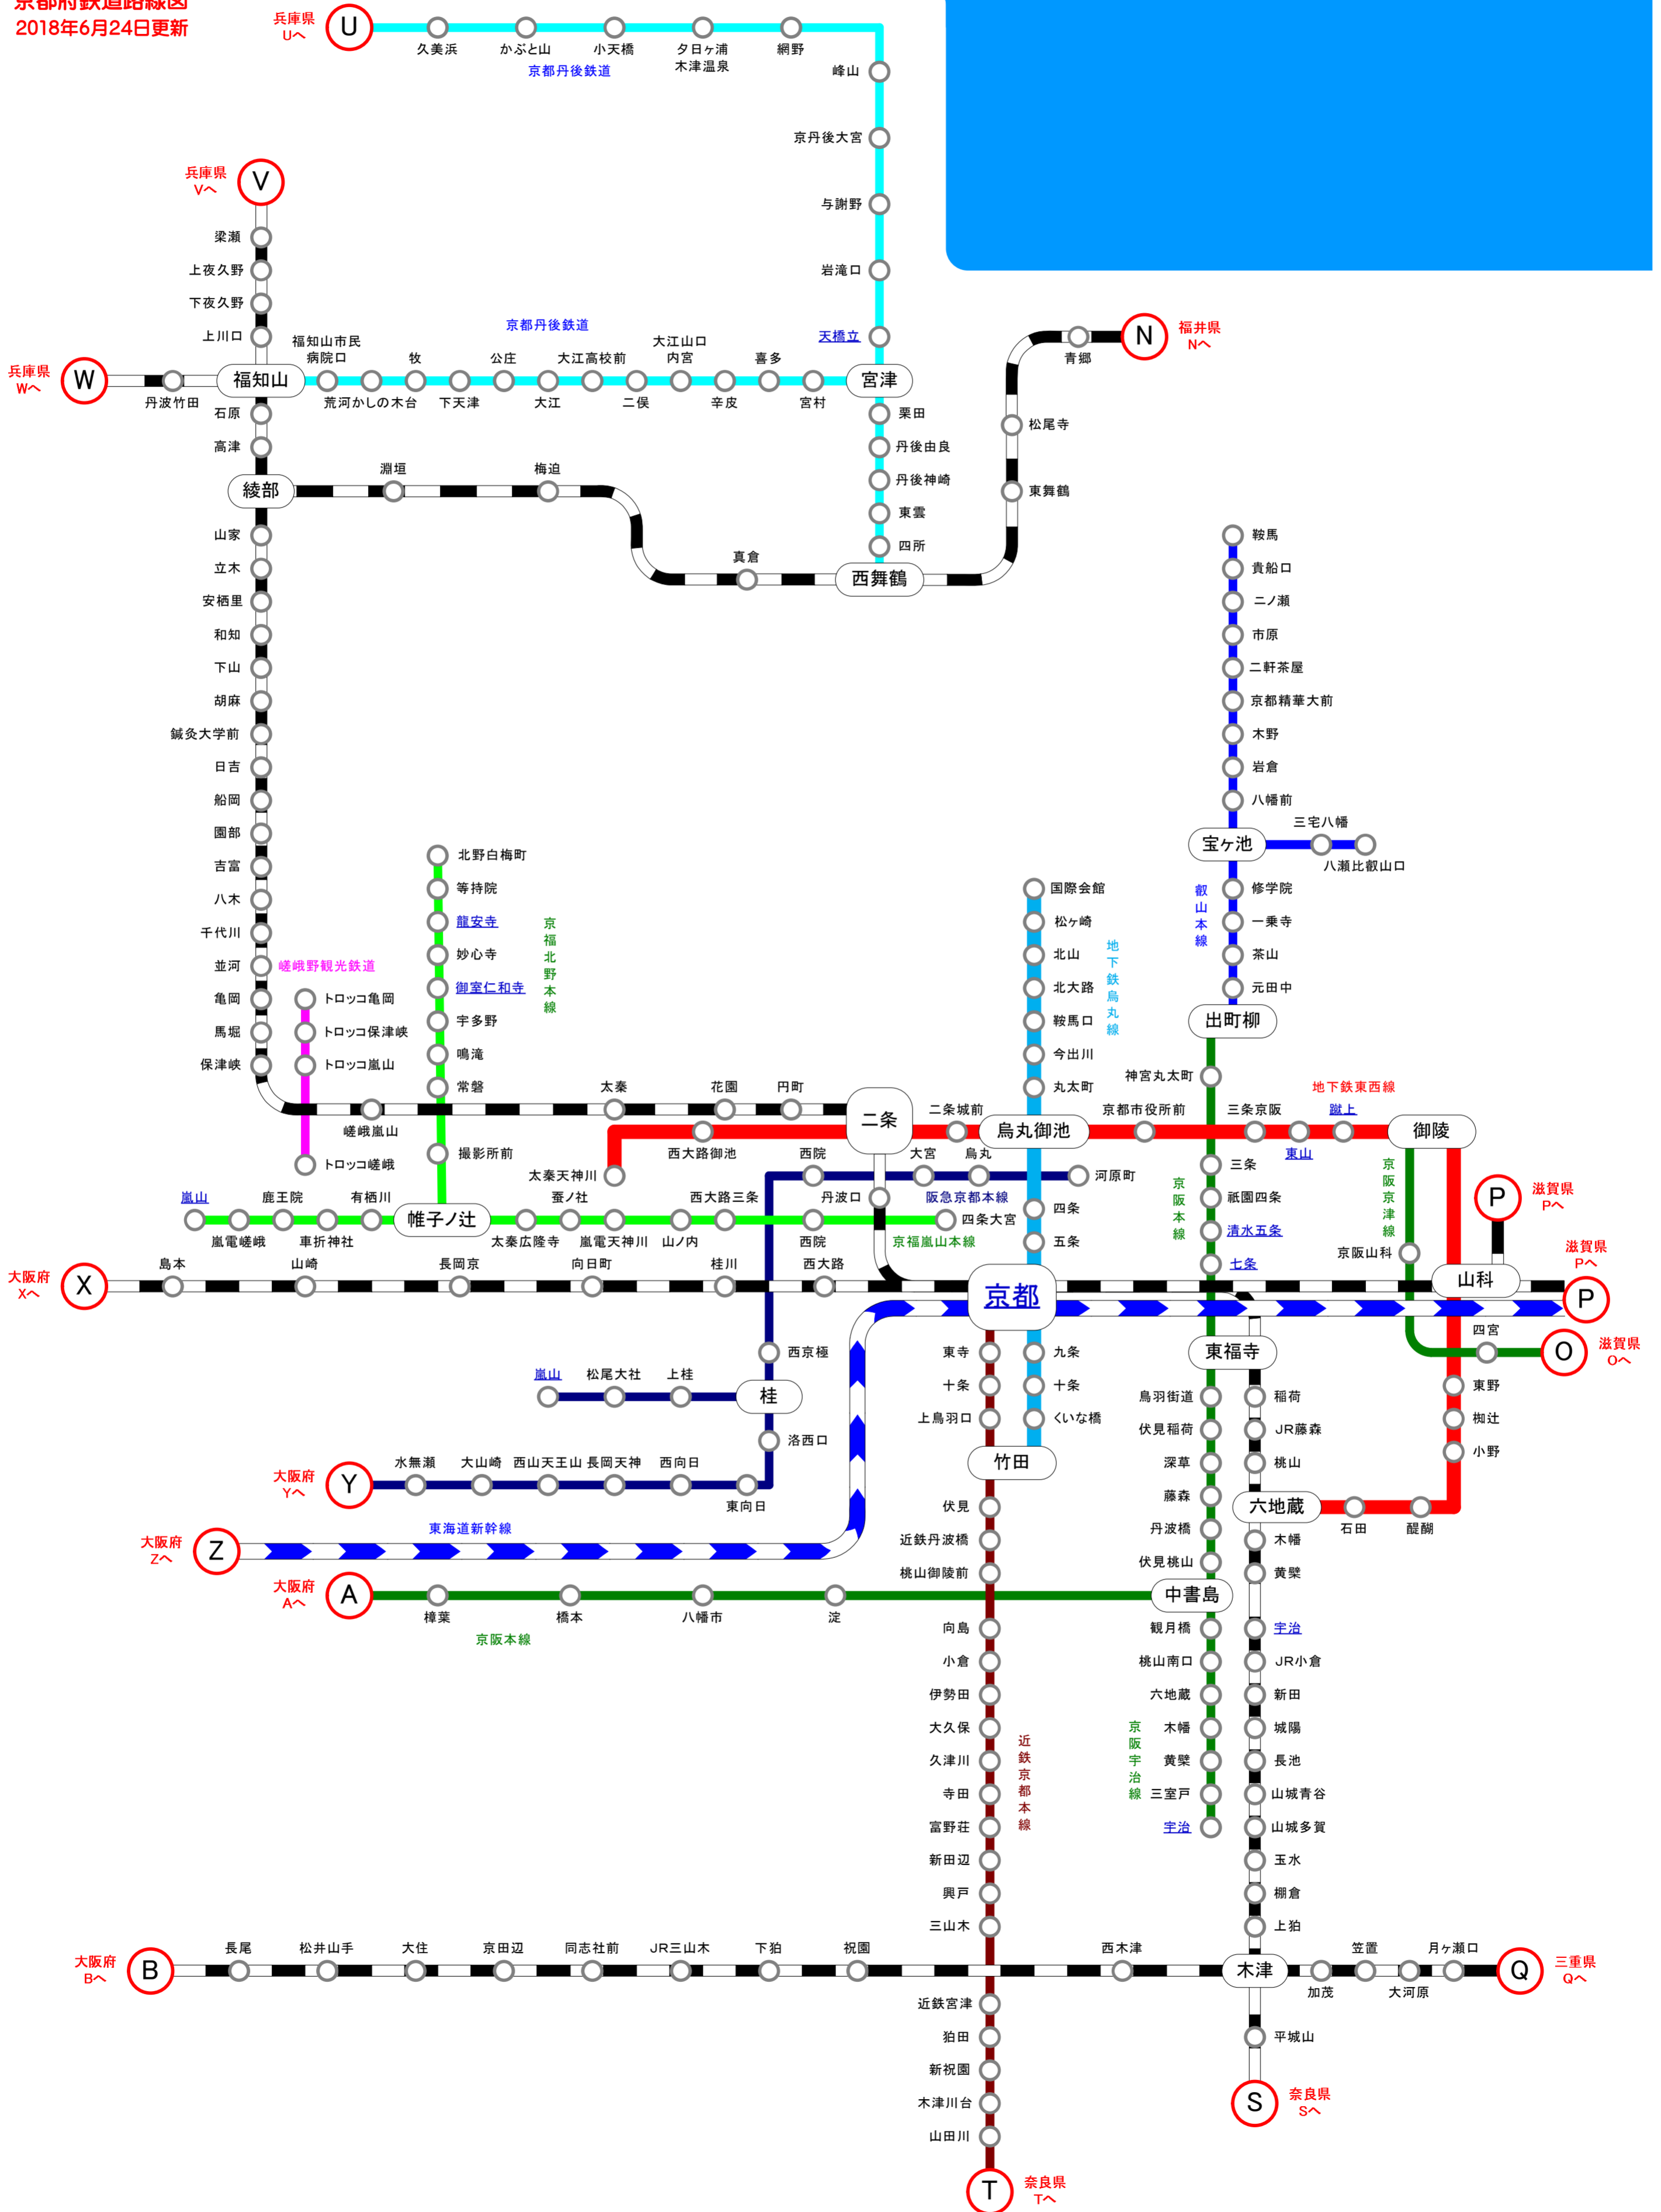

# 旅行Info

京都府鉄道路線図  
2018年6月24日更新

← 兵庫県

福井県 →

滋賀県 →

← 大阪府

三重県 →

↓ 奈良県