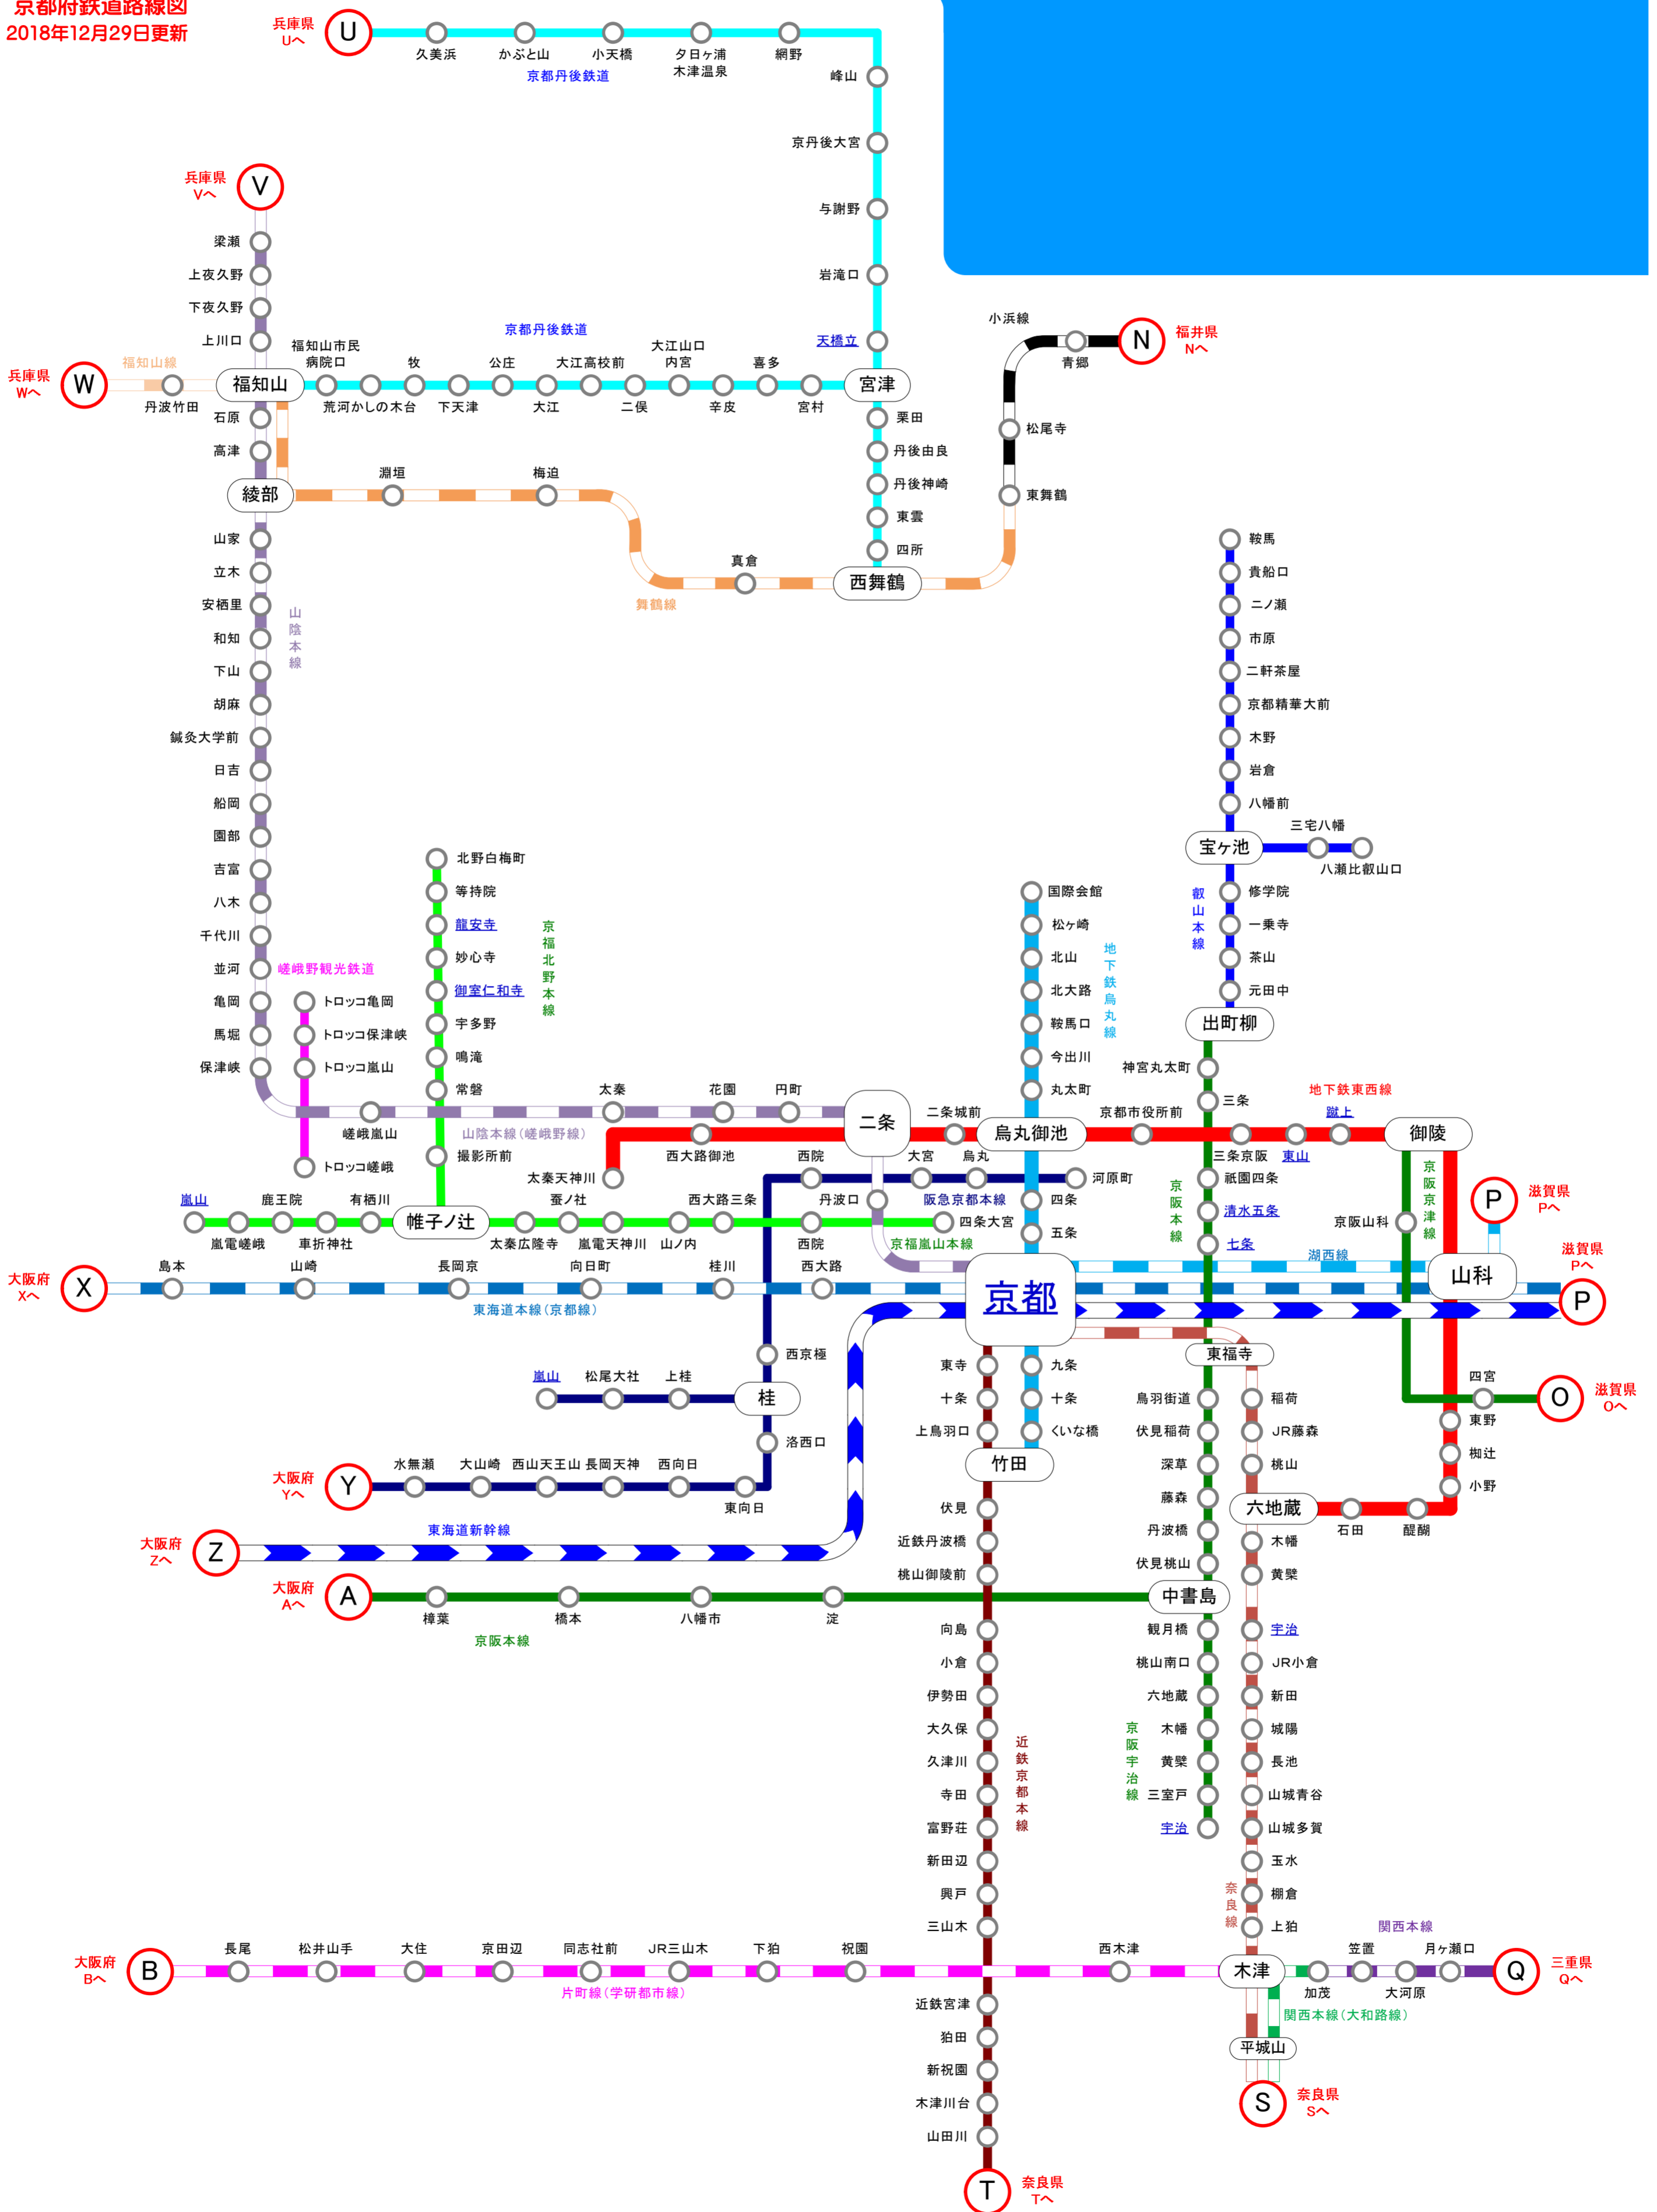

旅行Info

京都府鉄道路線図
2018年12月29日更新

← 兵庫

福井 →

滋賀 →

← 大阪

三重 →

↓ 奈良