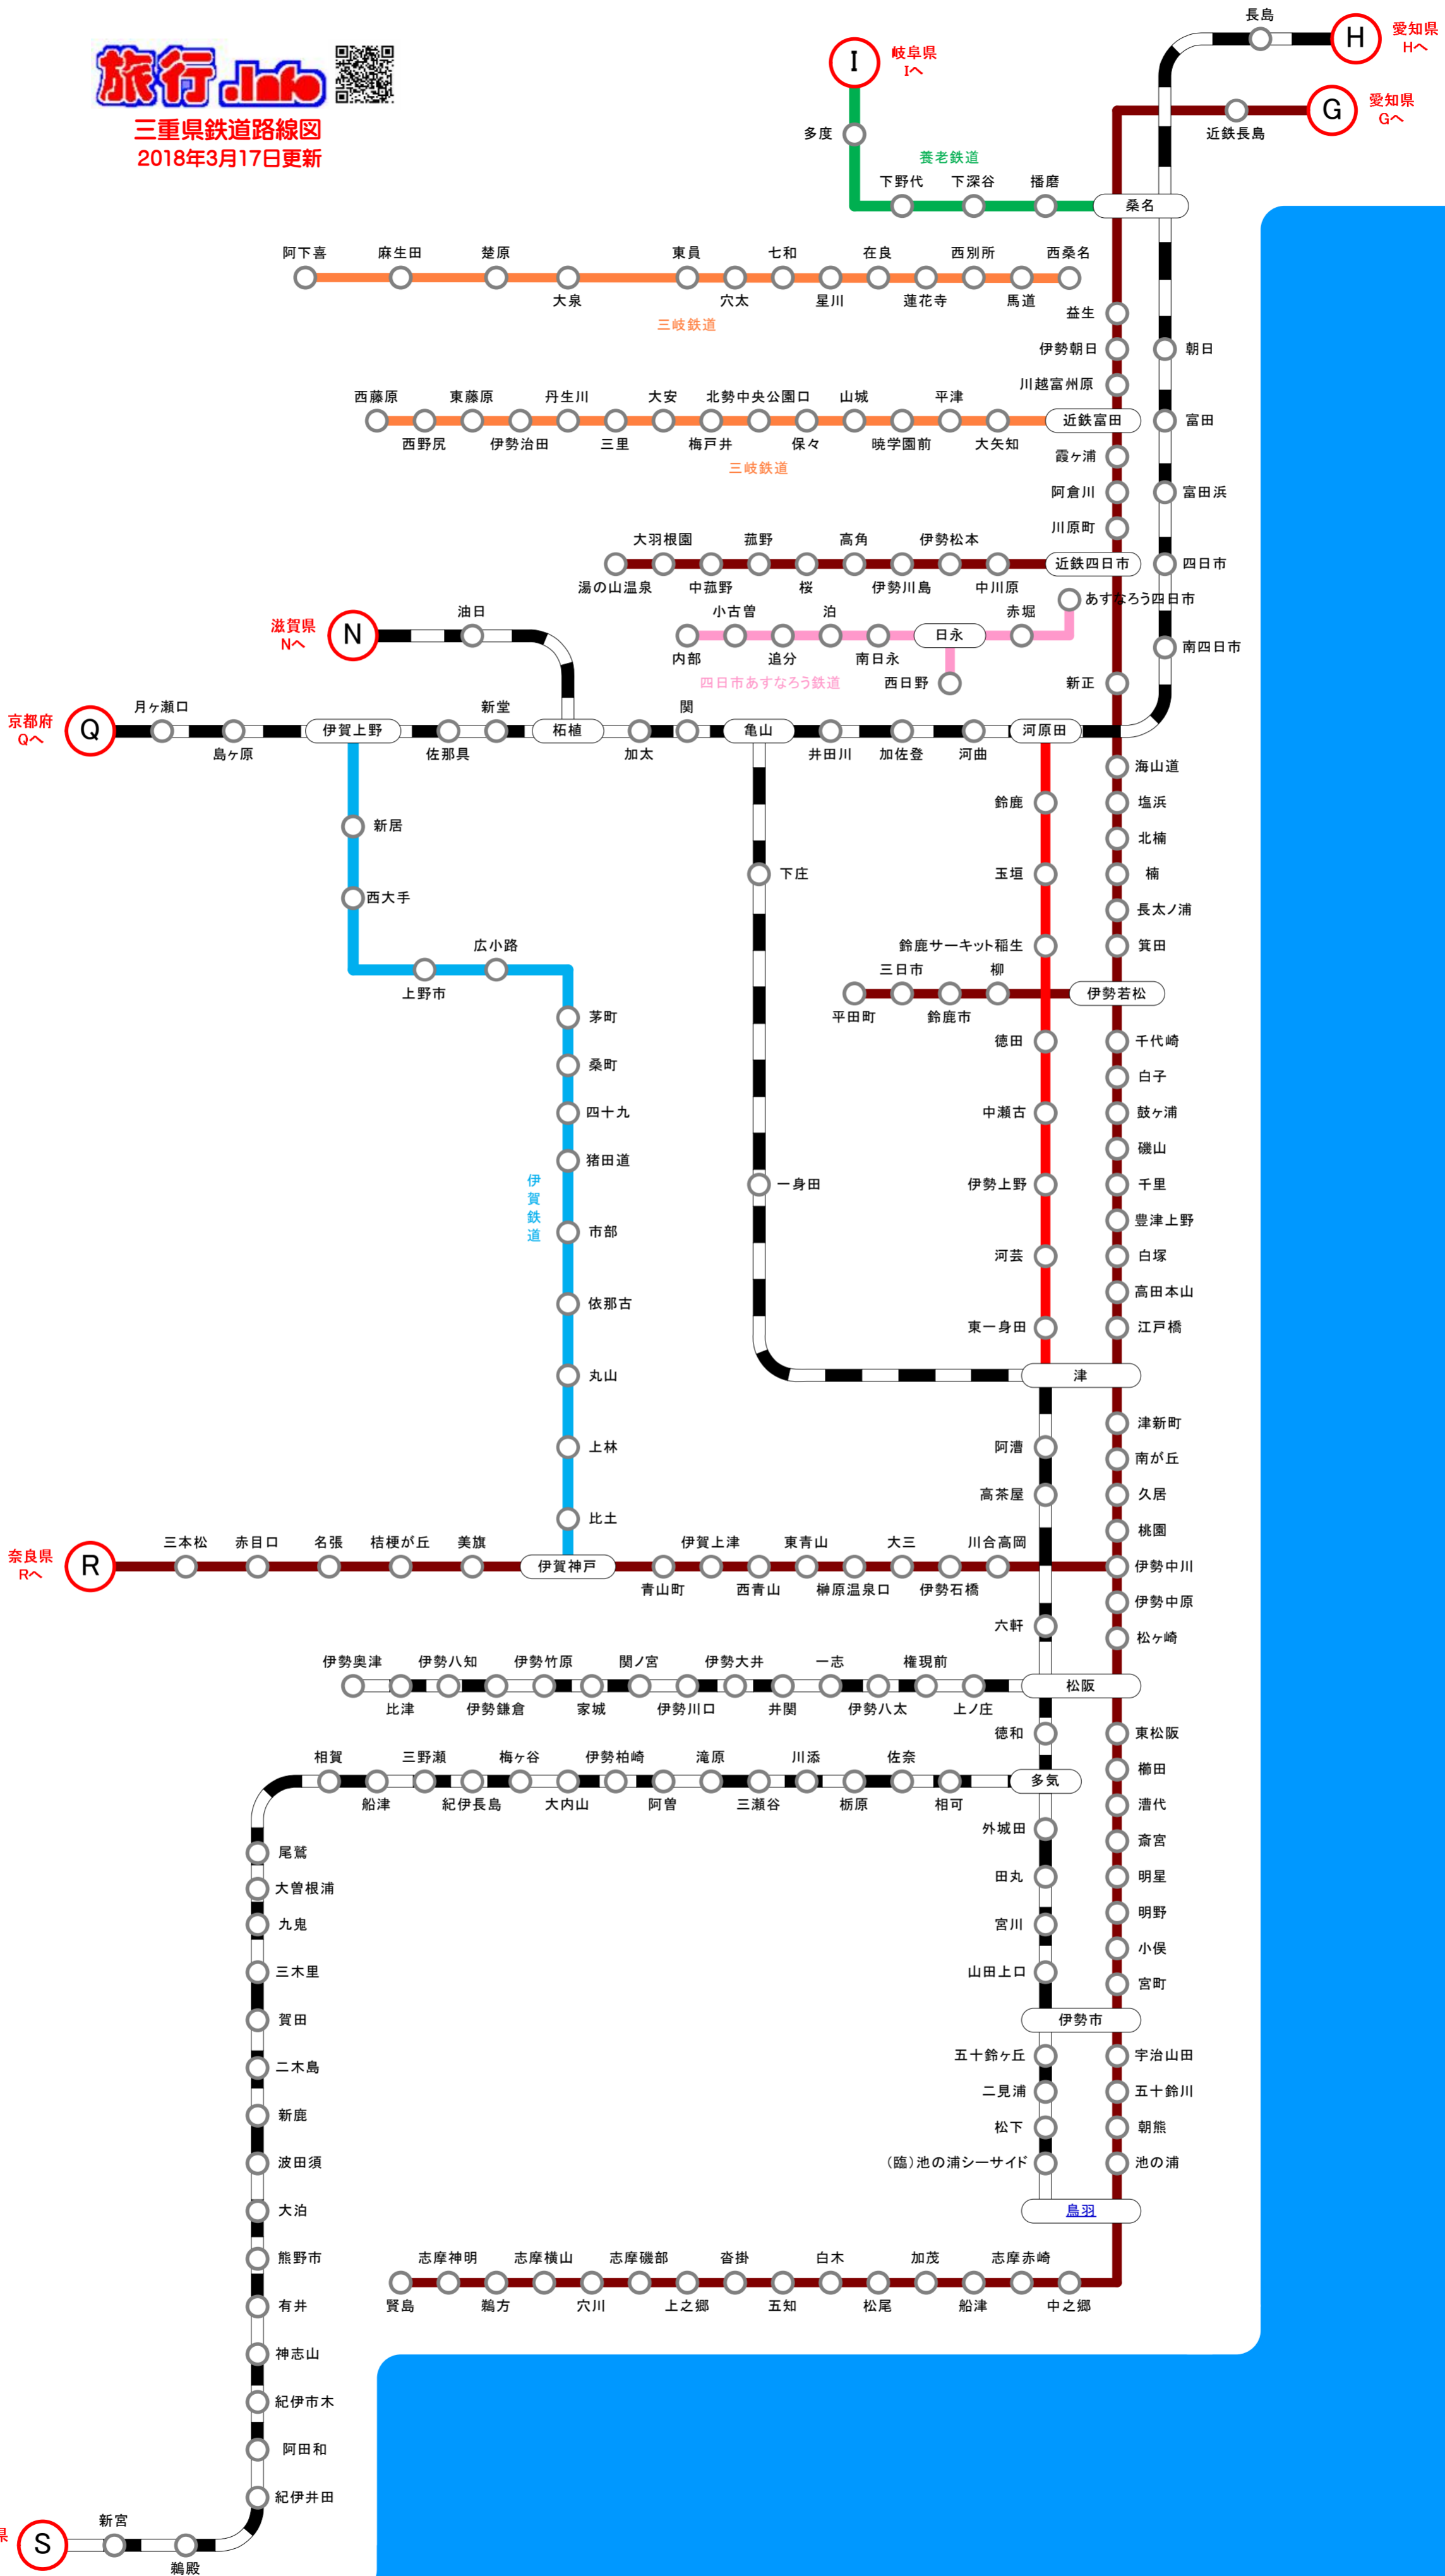

↑ 岐阜県

→ 愛知県

旅行Info
三重県鉄道路線図
2018年3月17日更新

← 滋賀県

← 京都府

← 奈良県

← 和歌山県

和歌山県 S~