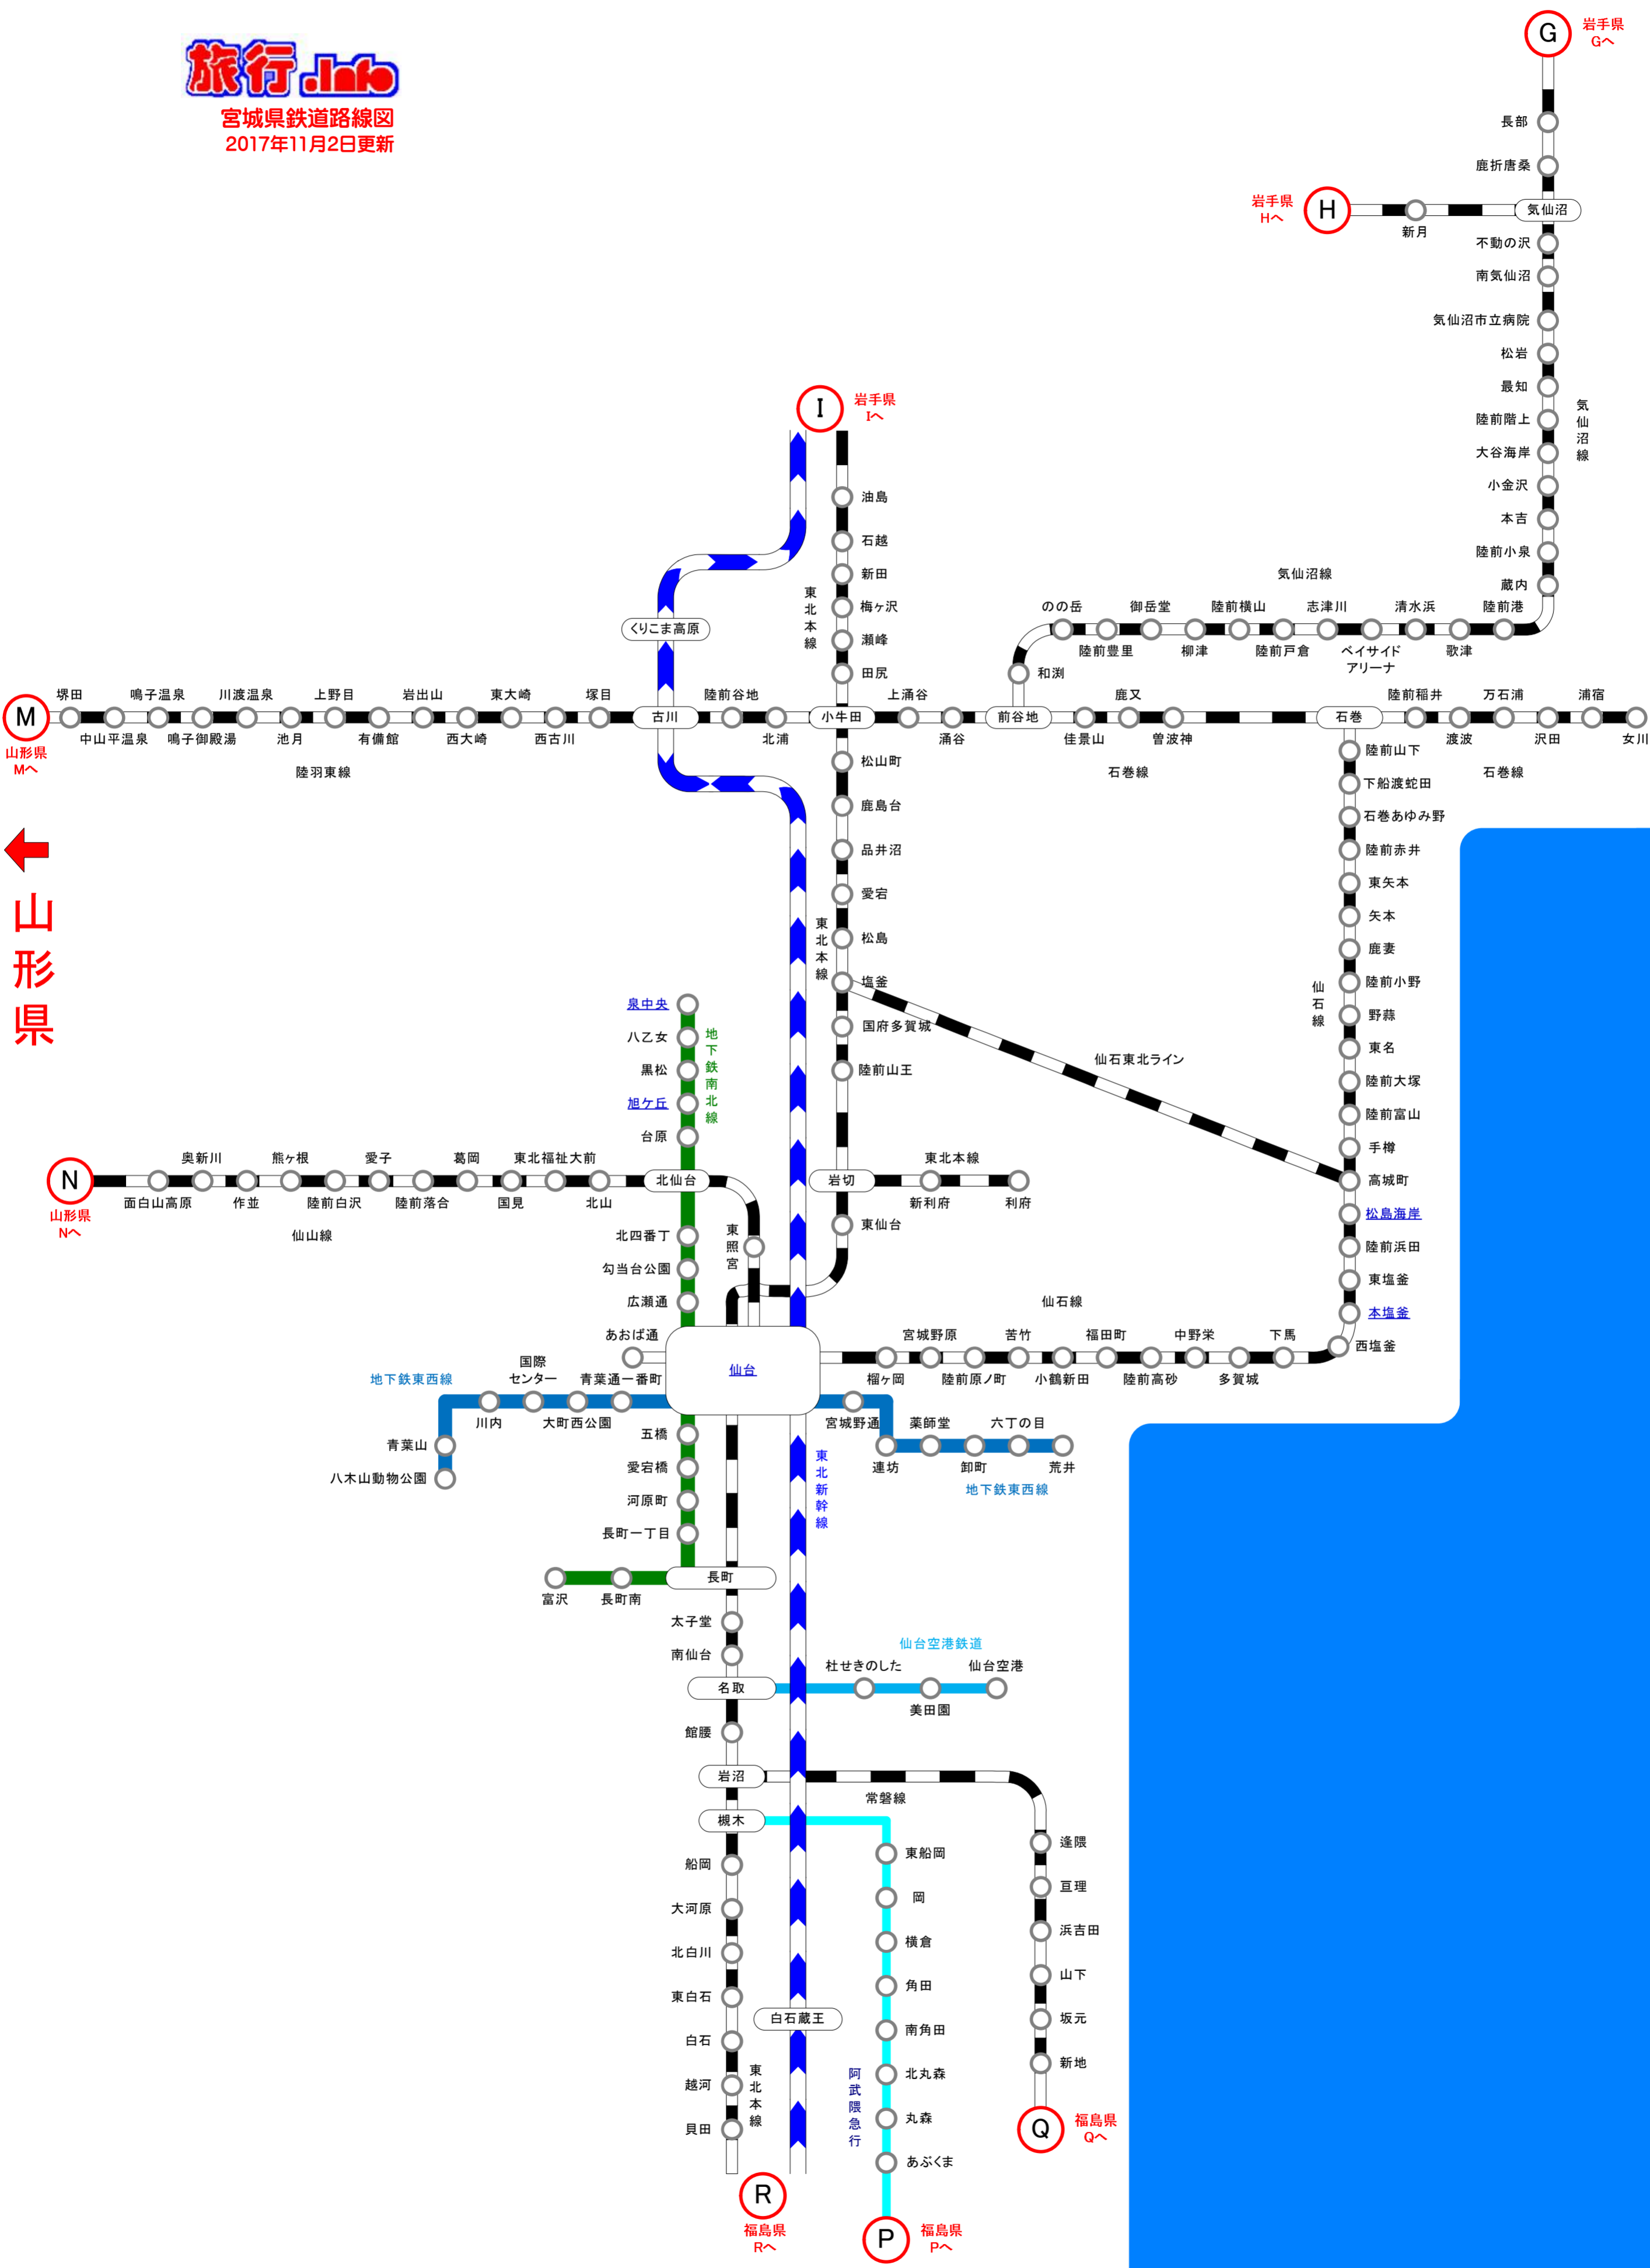

↑ 岩手県

旅行.info

宮城県鉄道路線図
2017年11月2日更新

M
山形県
Mへ

← 山形県

N
山形県
Nへ

↓ 福島県

G
岩手県
Gへ

H
岩手県
Hへ

I
岩手県
Iへ

Q
福島県
Qへ

R
福島県
Rへ

P
福島県
Pへ