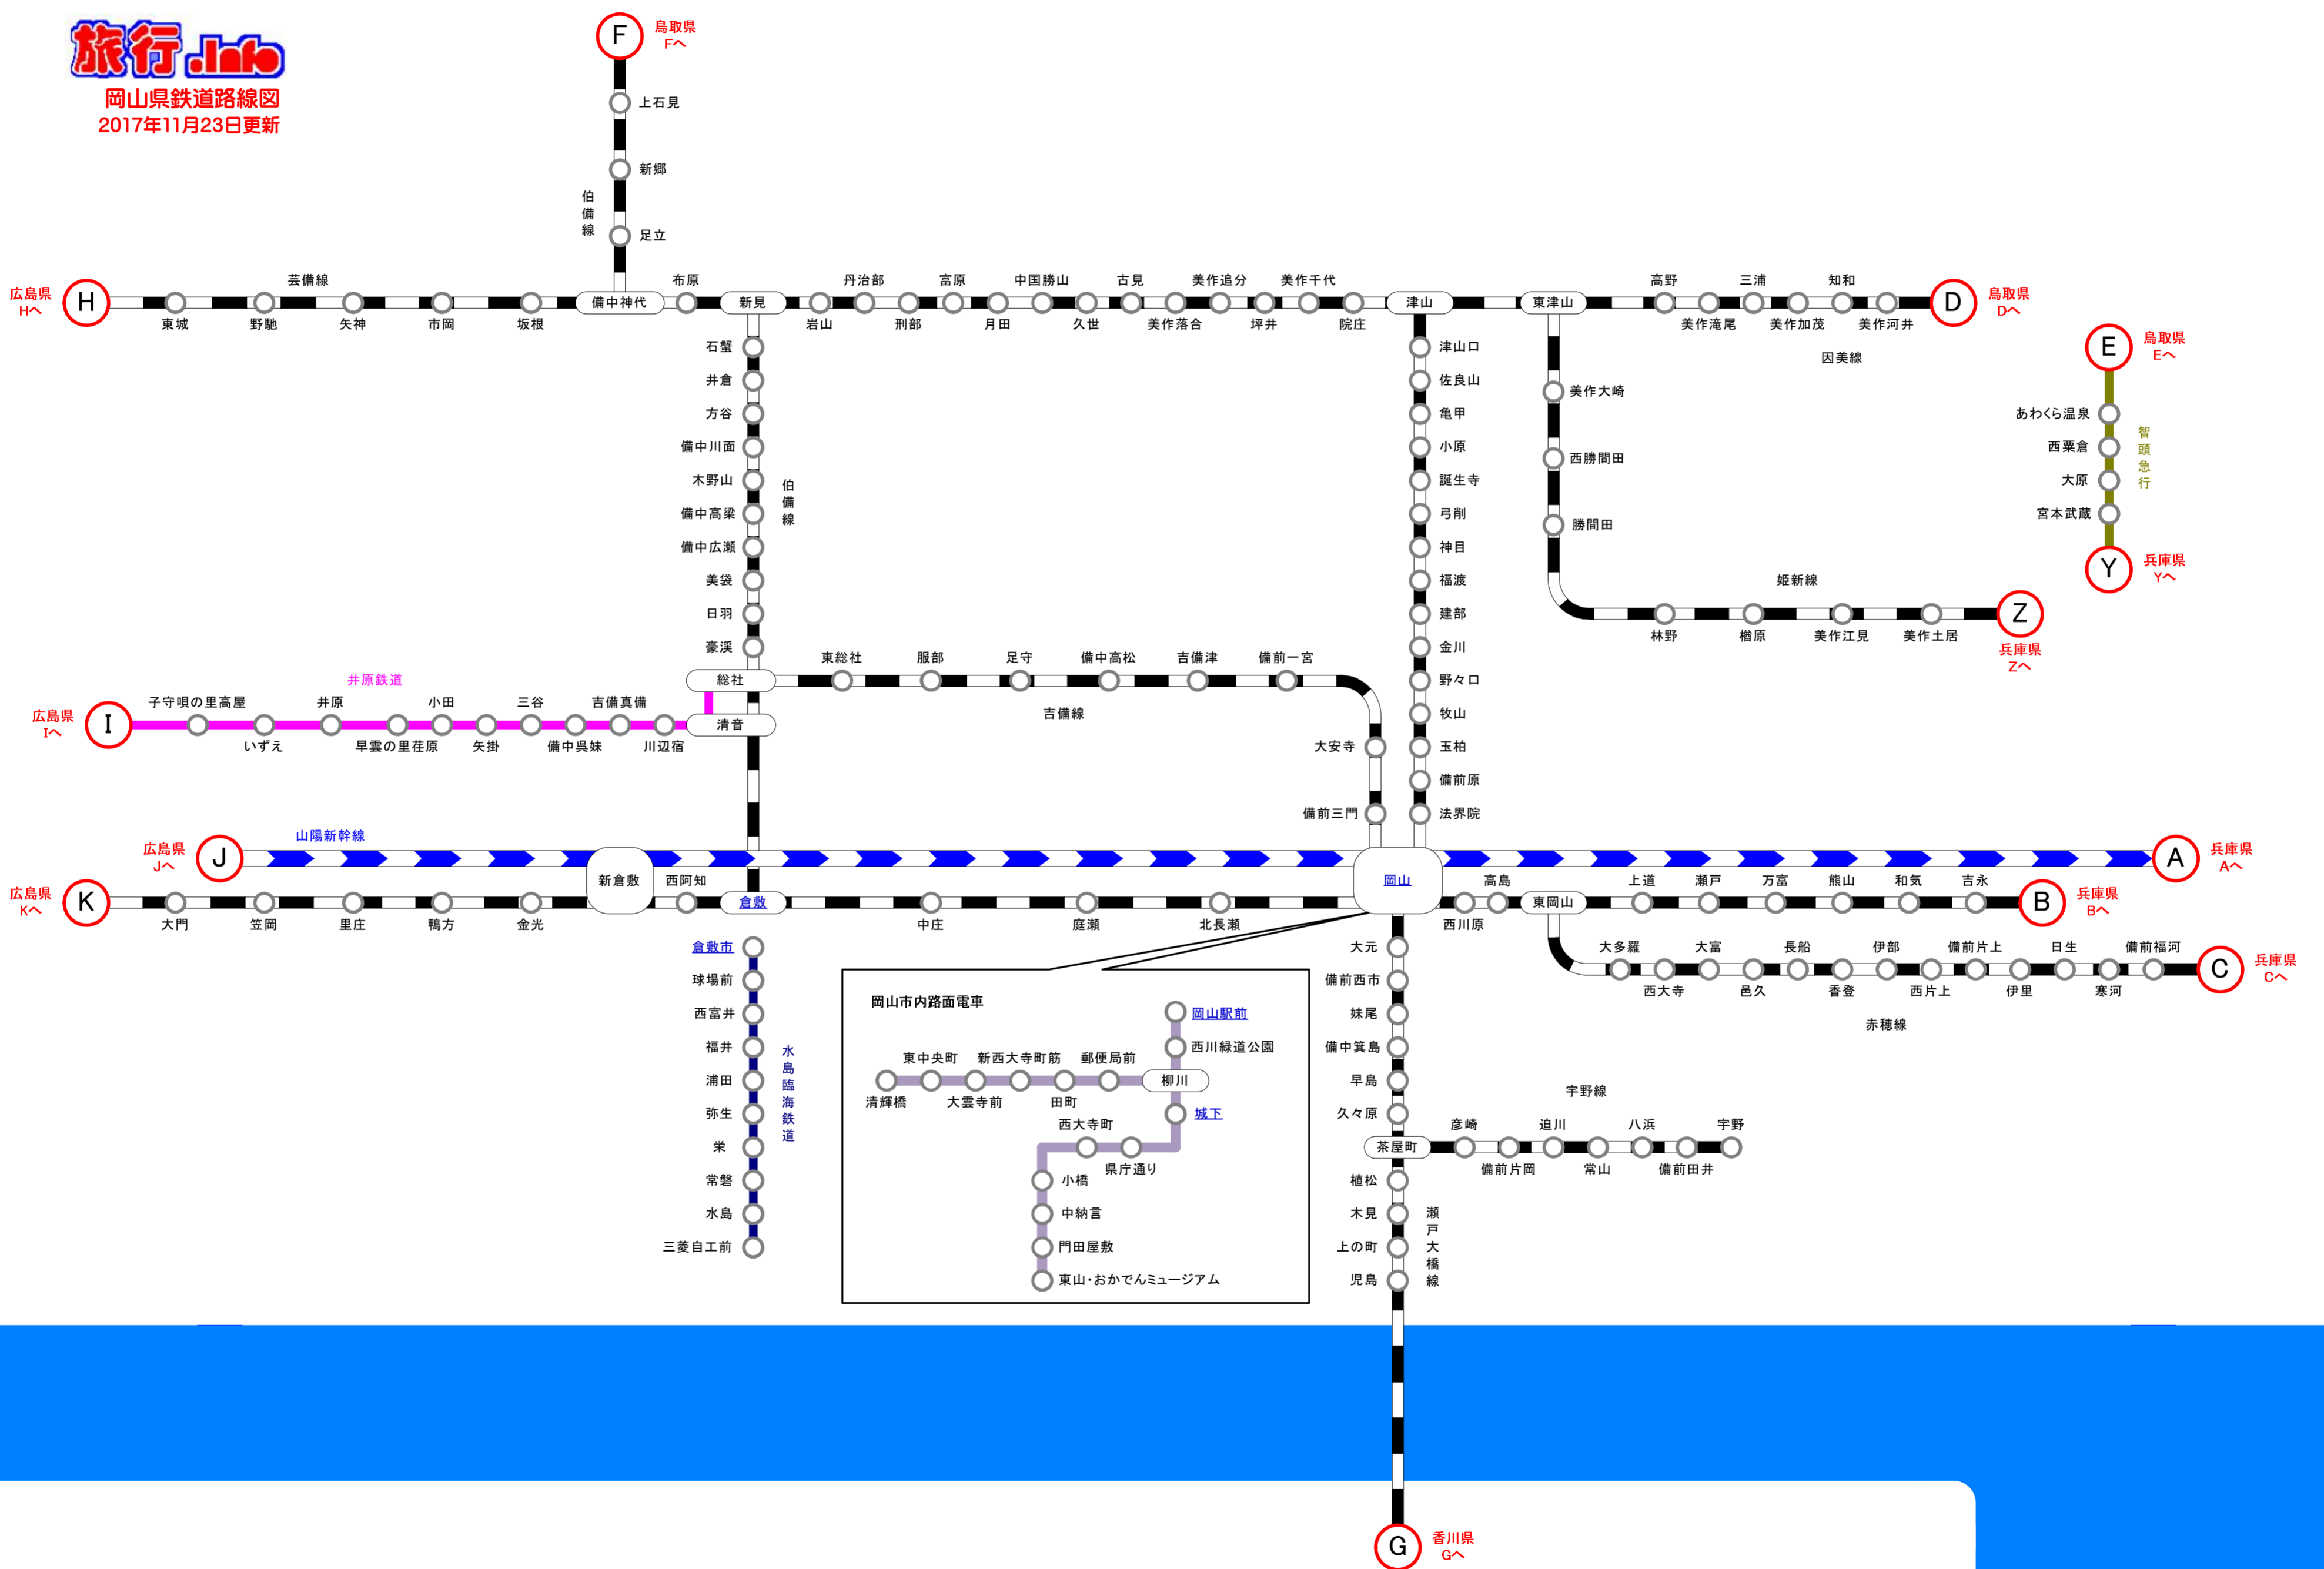

↑ 鳥取県

旅行Info

岡山県鉄道路線図
2017年11月23日更新

← 広島県

→ 兵庫県

↓ 香川県