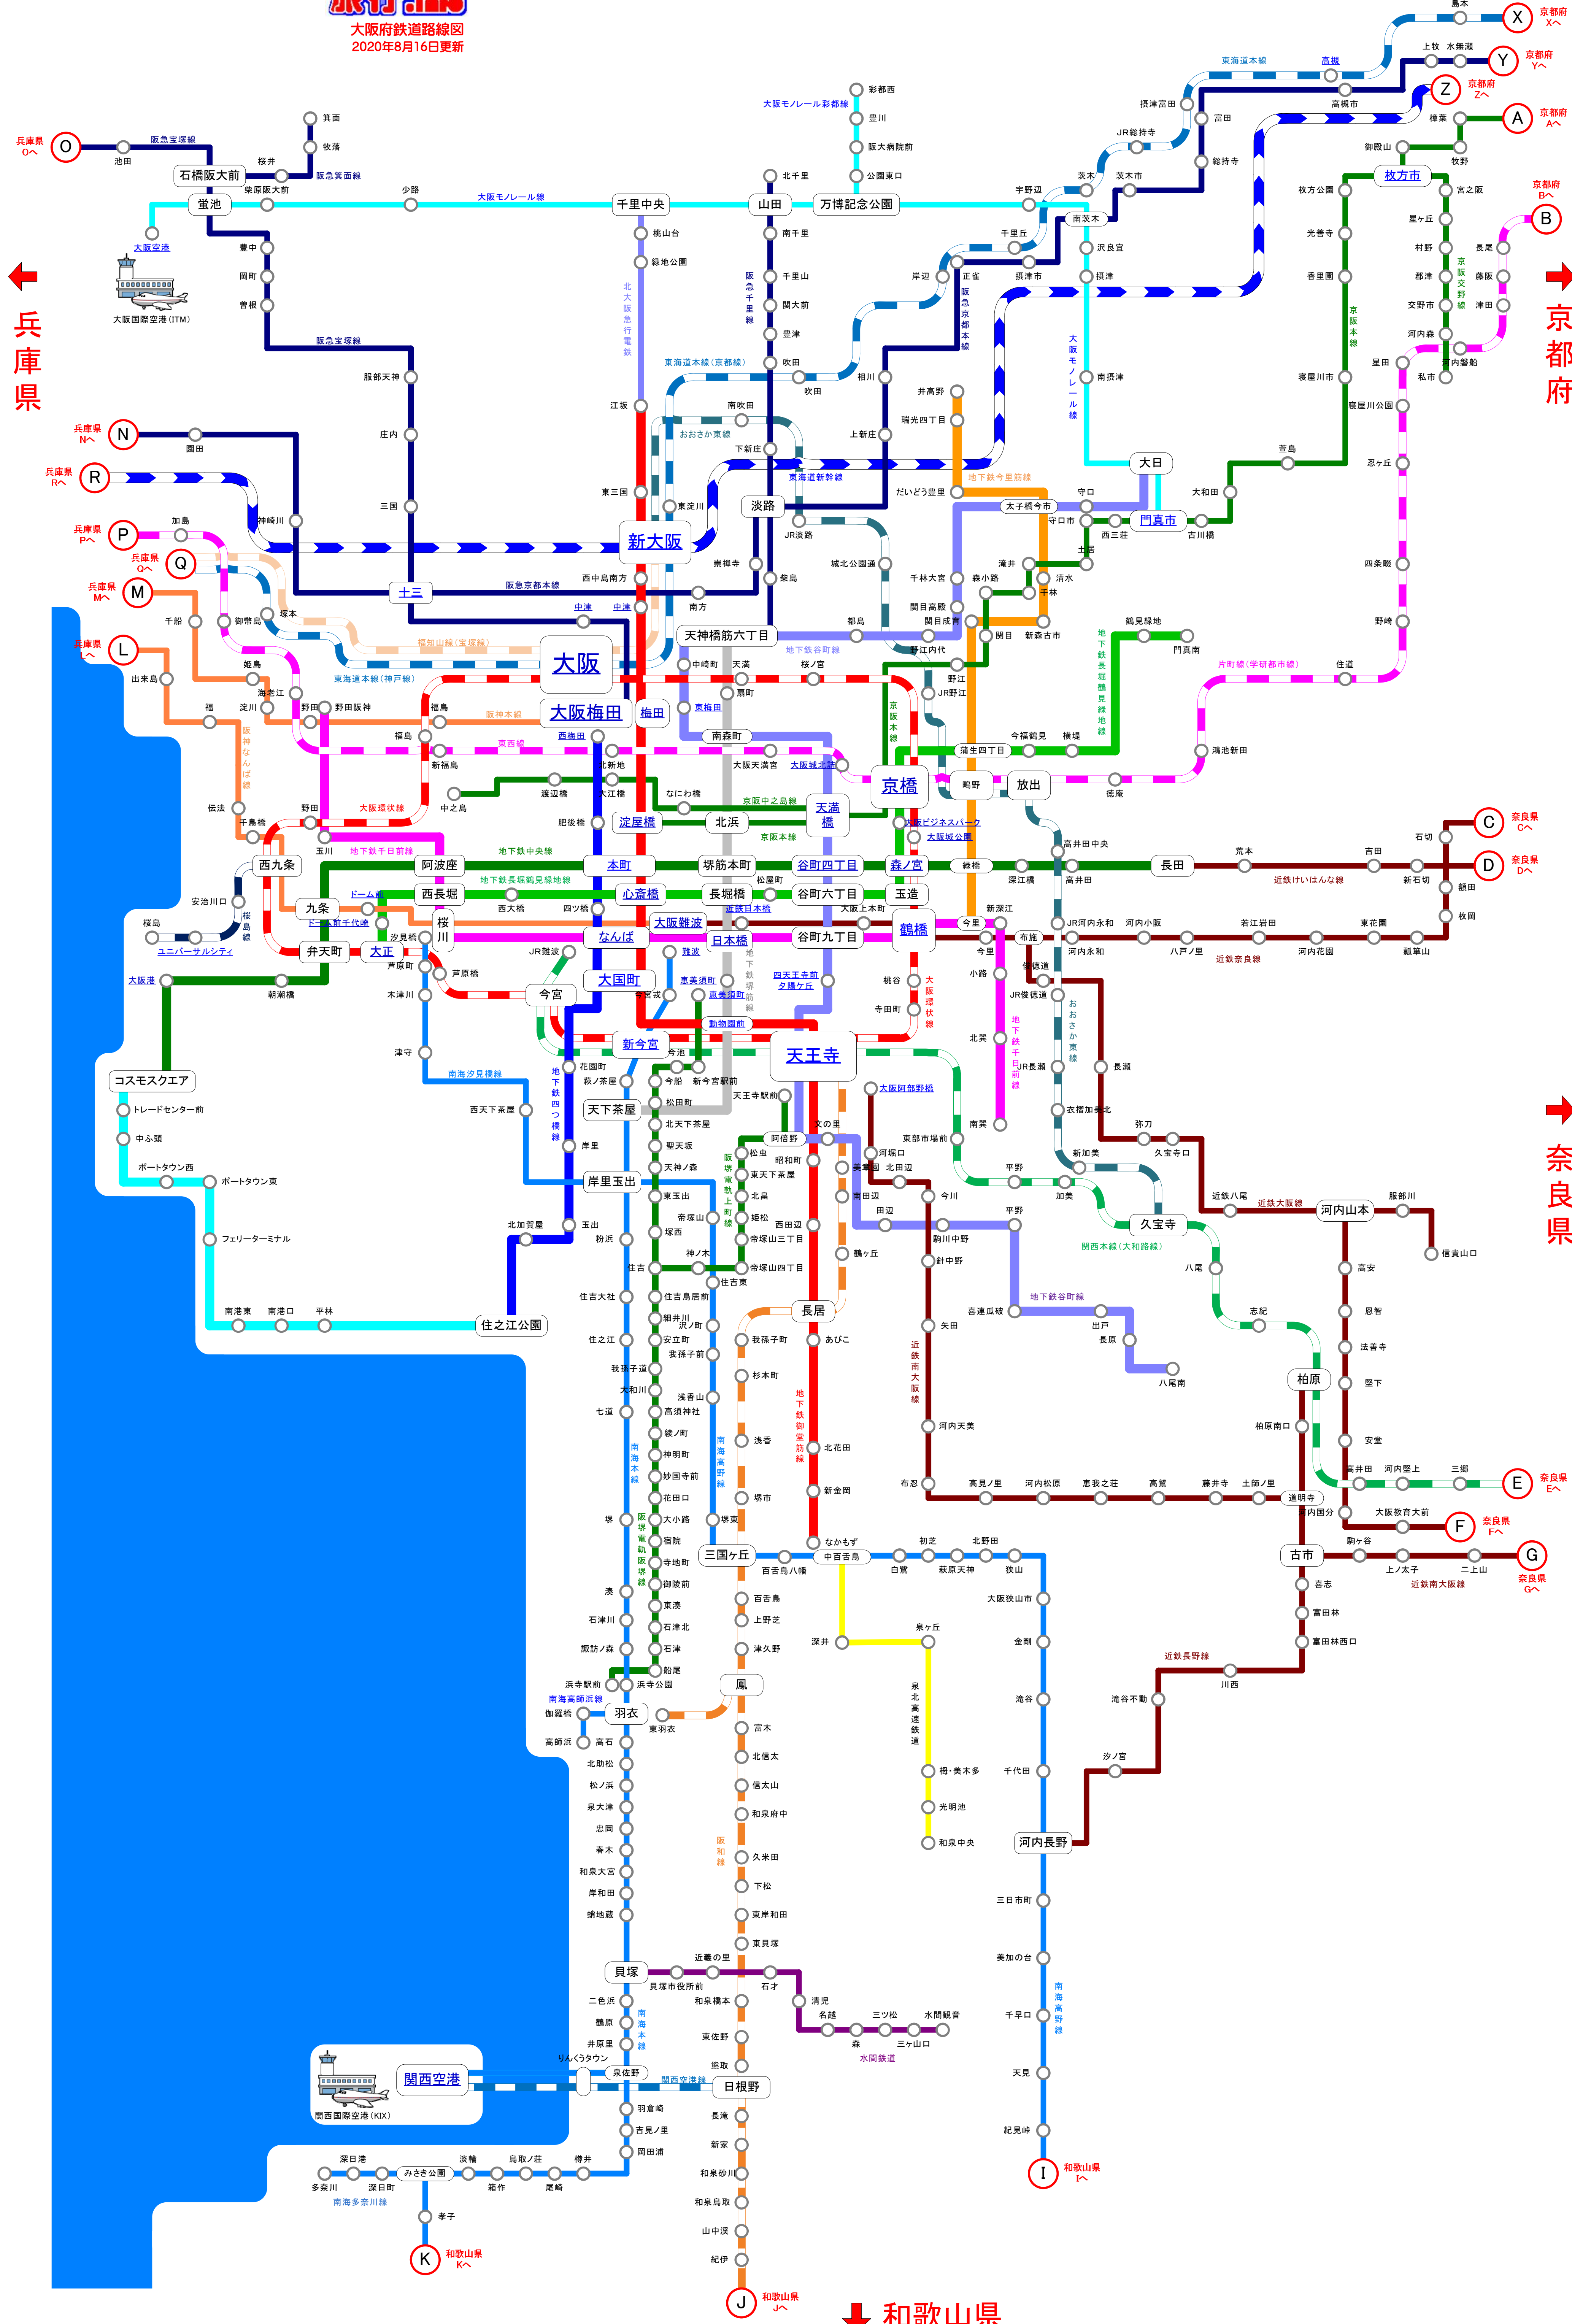

旅行Info
大阪府鉄道路線図
2020年8月16日更新

兵庫県

京都府

奈良県

和歌山県