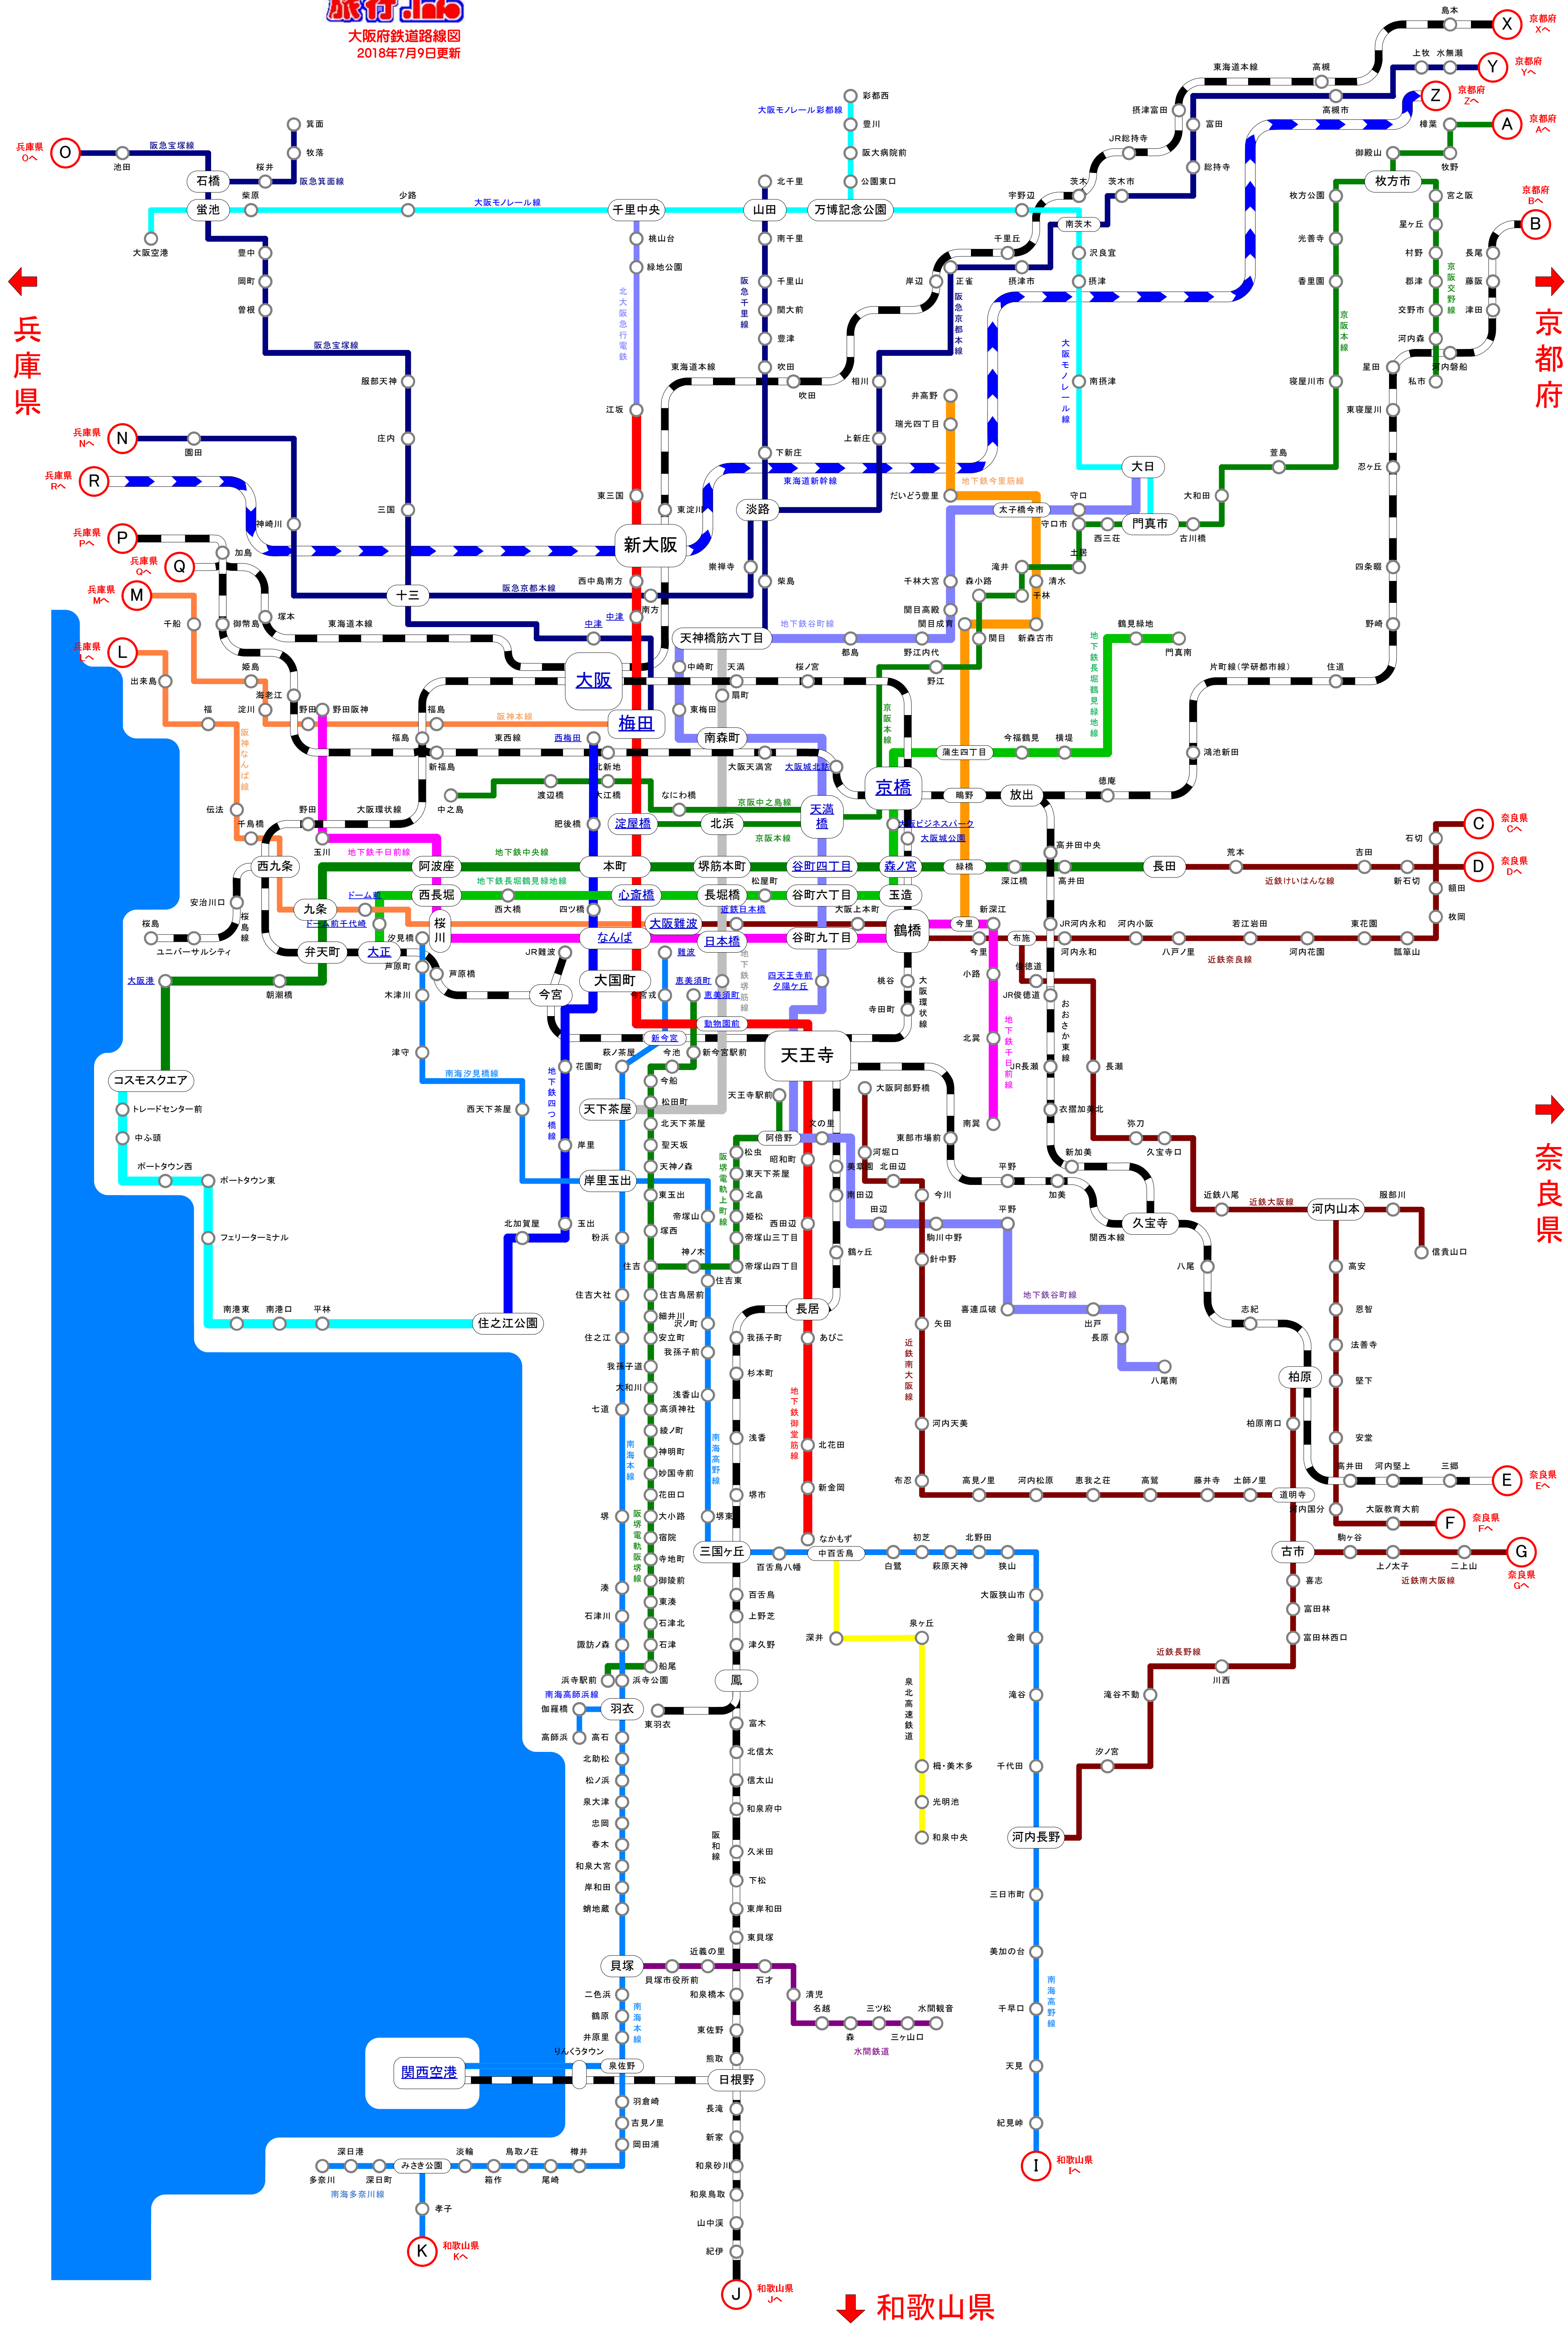

旅行Info
大阪府鉄道路線図
2018年7月9日更新

兵庫県

京都府

奈良県

和歌山県

関西空港

和歌山線

和歌山線