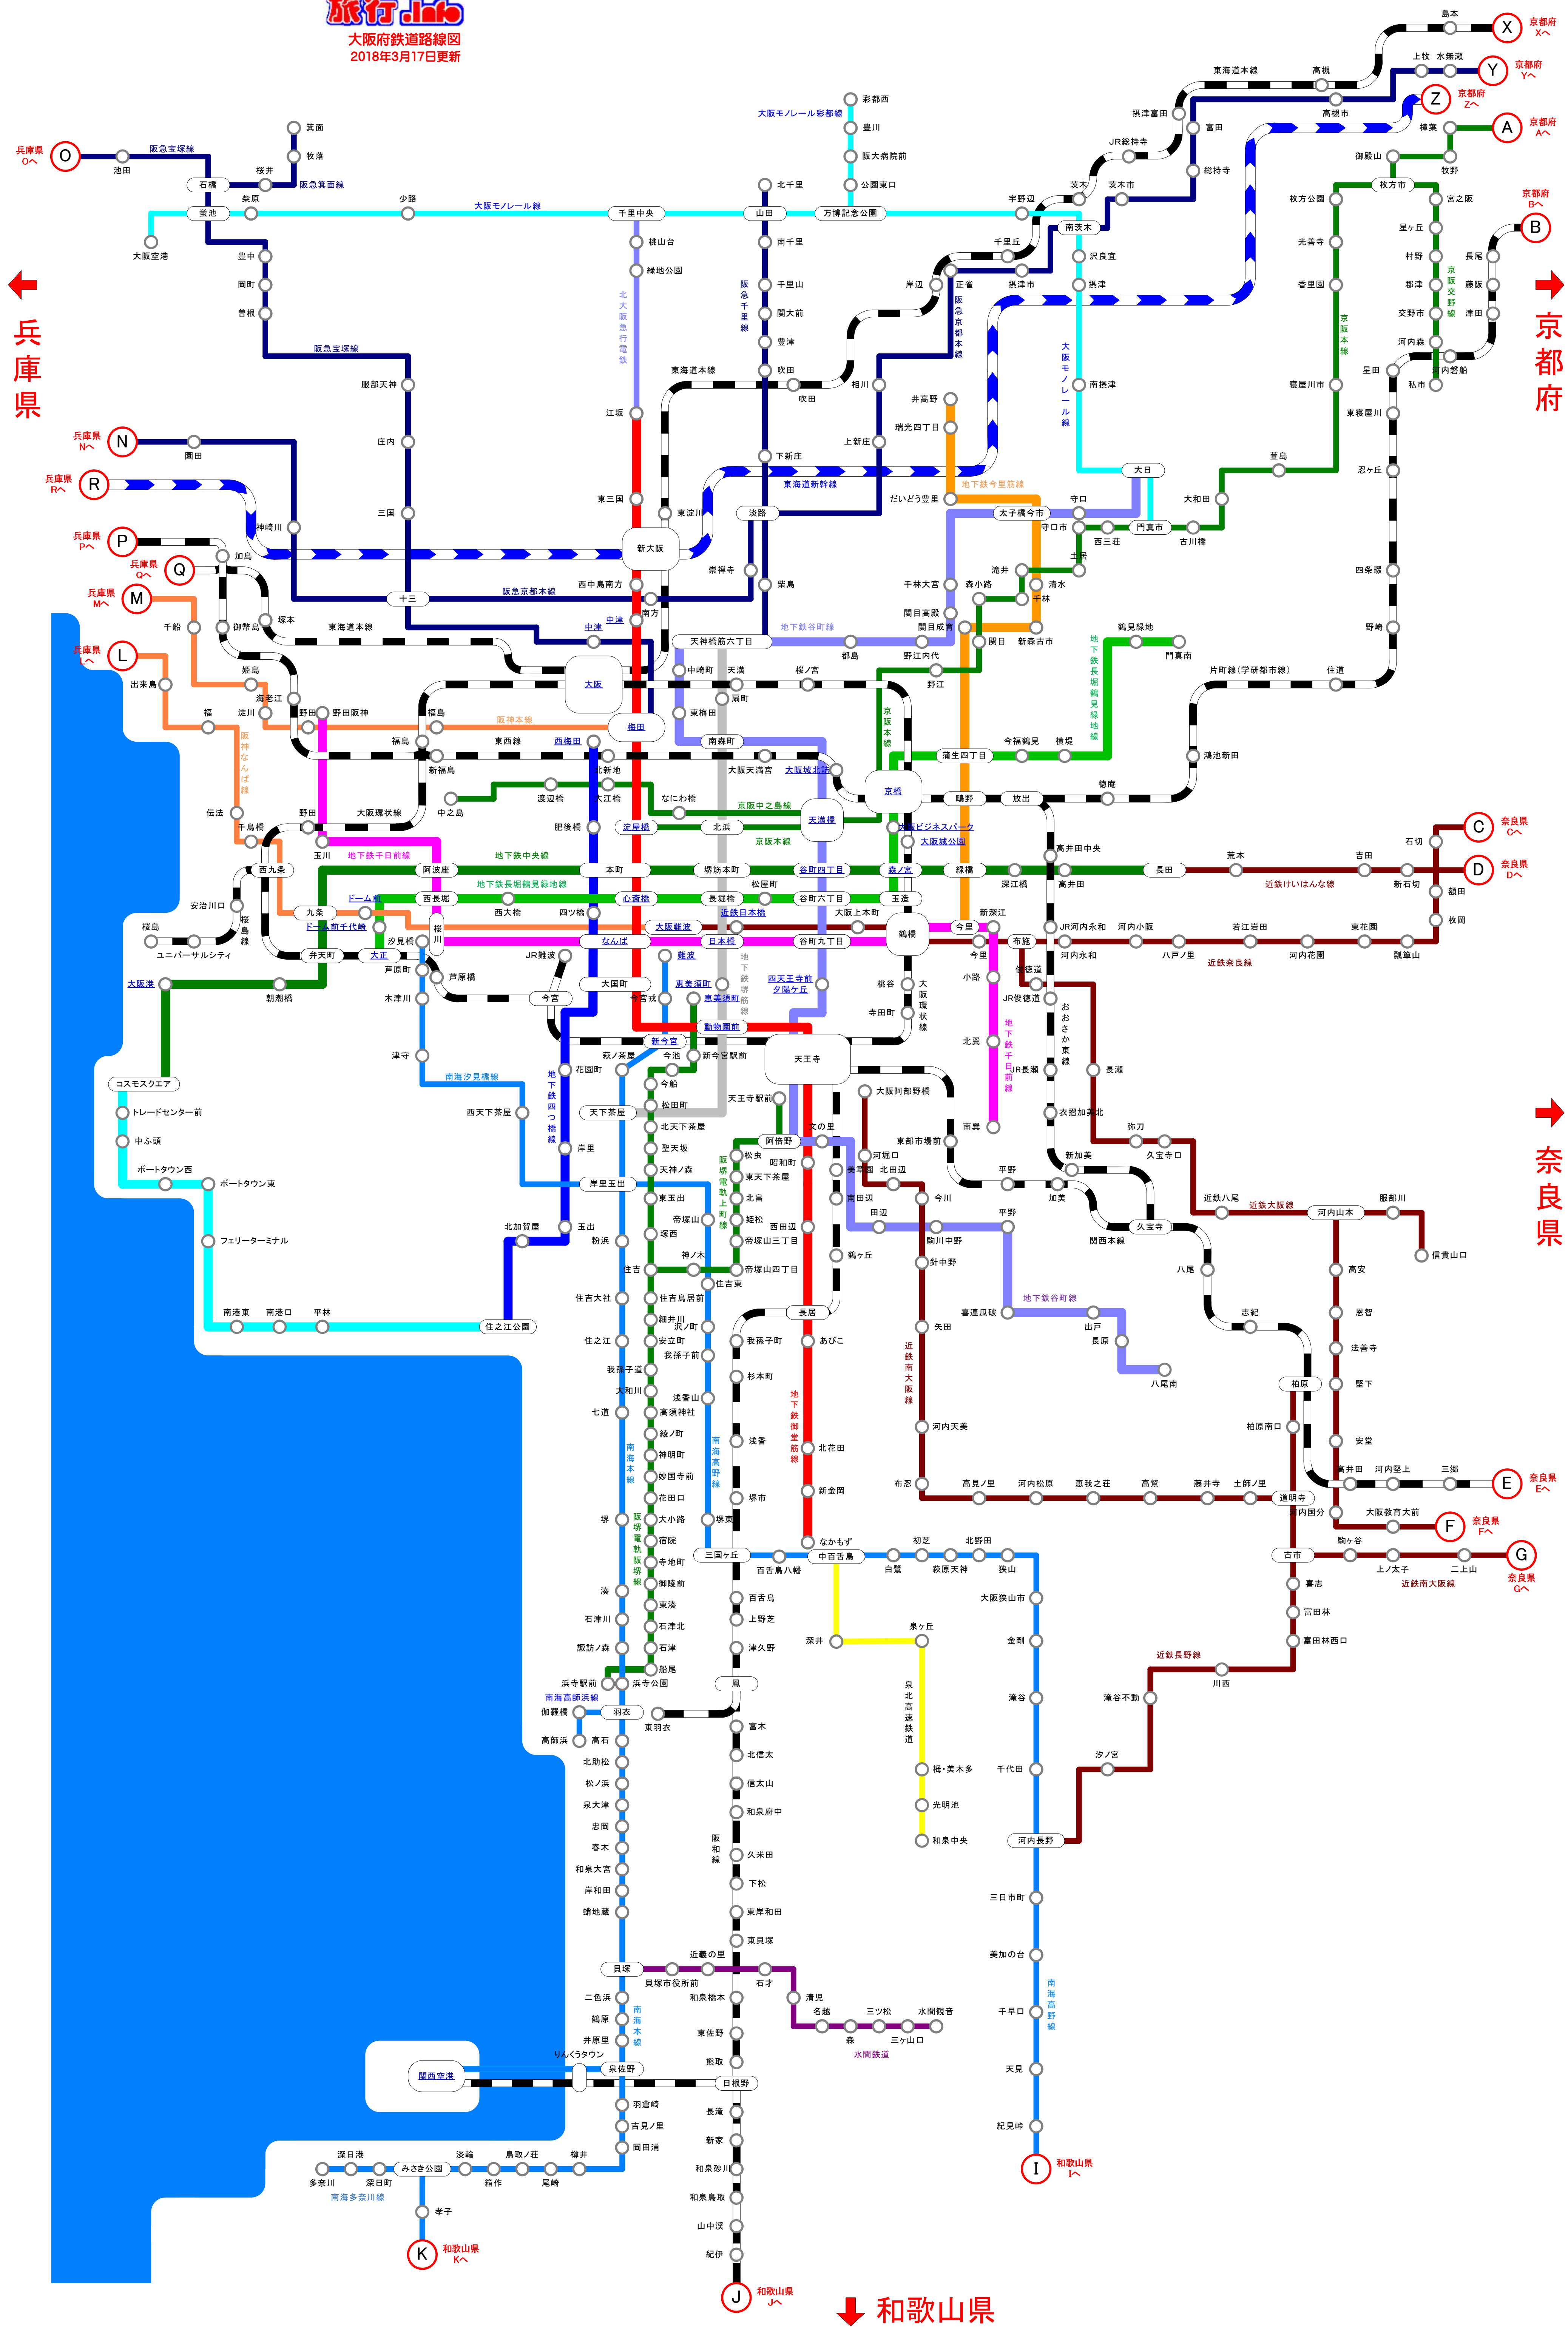

旅行JInfo
大阪府鉄道路線図
2018年3月17日更新

← 兵庫県

→ 京都府

→ 奈良県

↓ 和歌山県