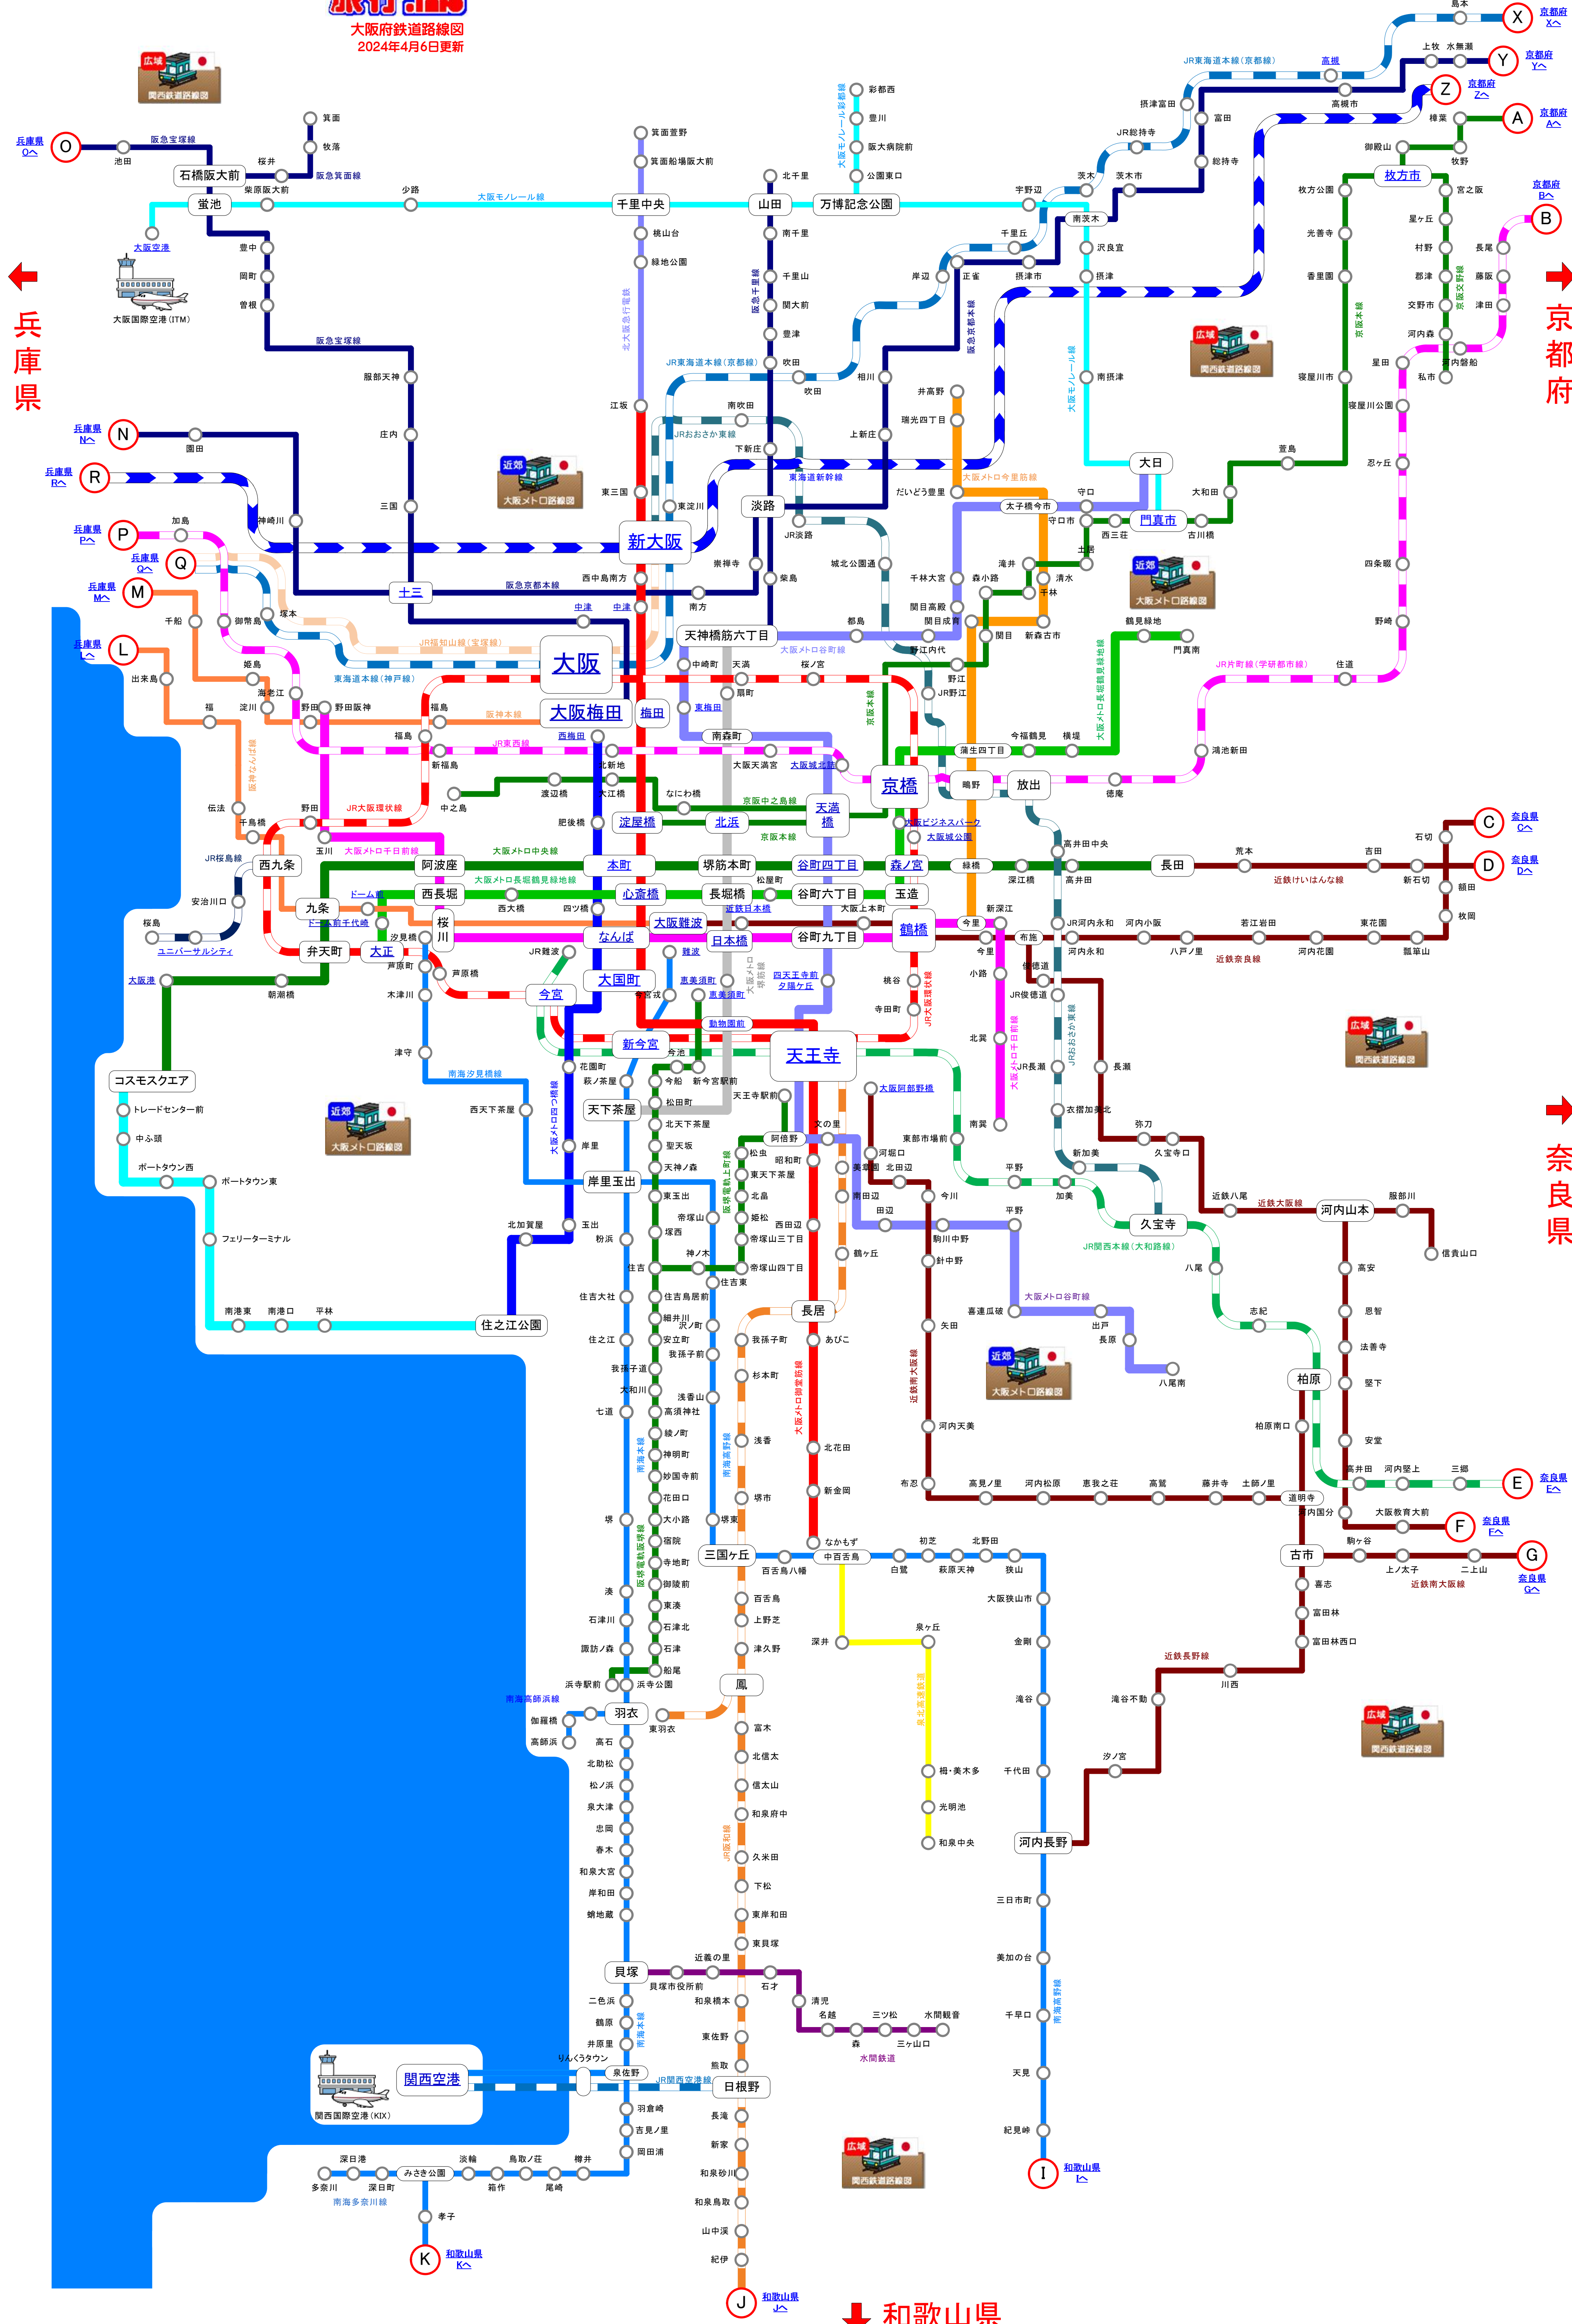

旅行Info
大阪府鉄道路線図
2024年4月6日更新

← 兵庫県

→ 京都府

→ 奈良県

↓ 和歌山県