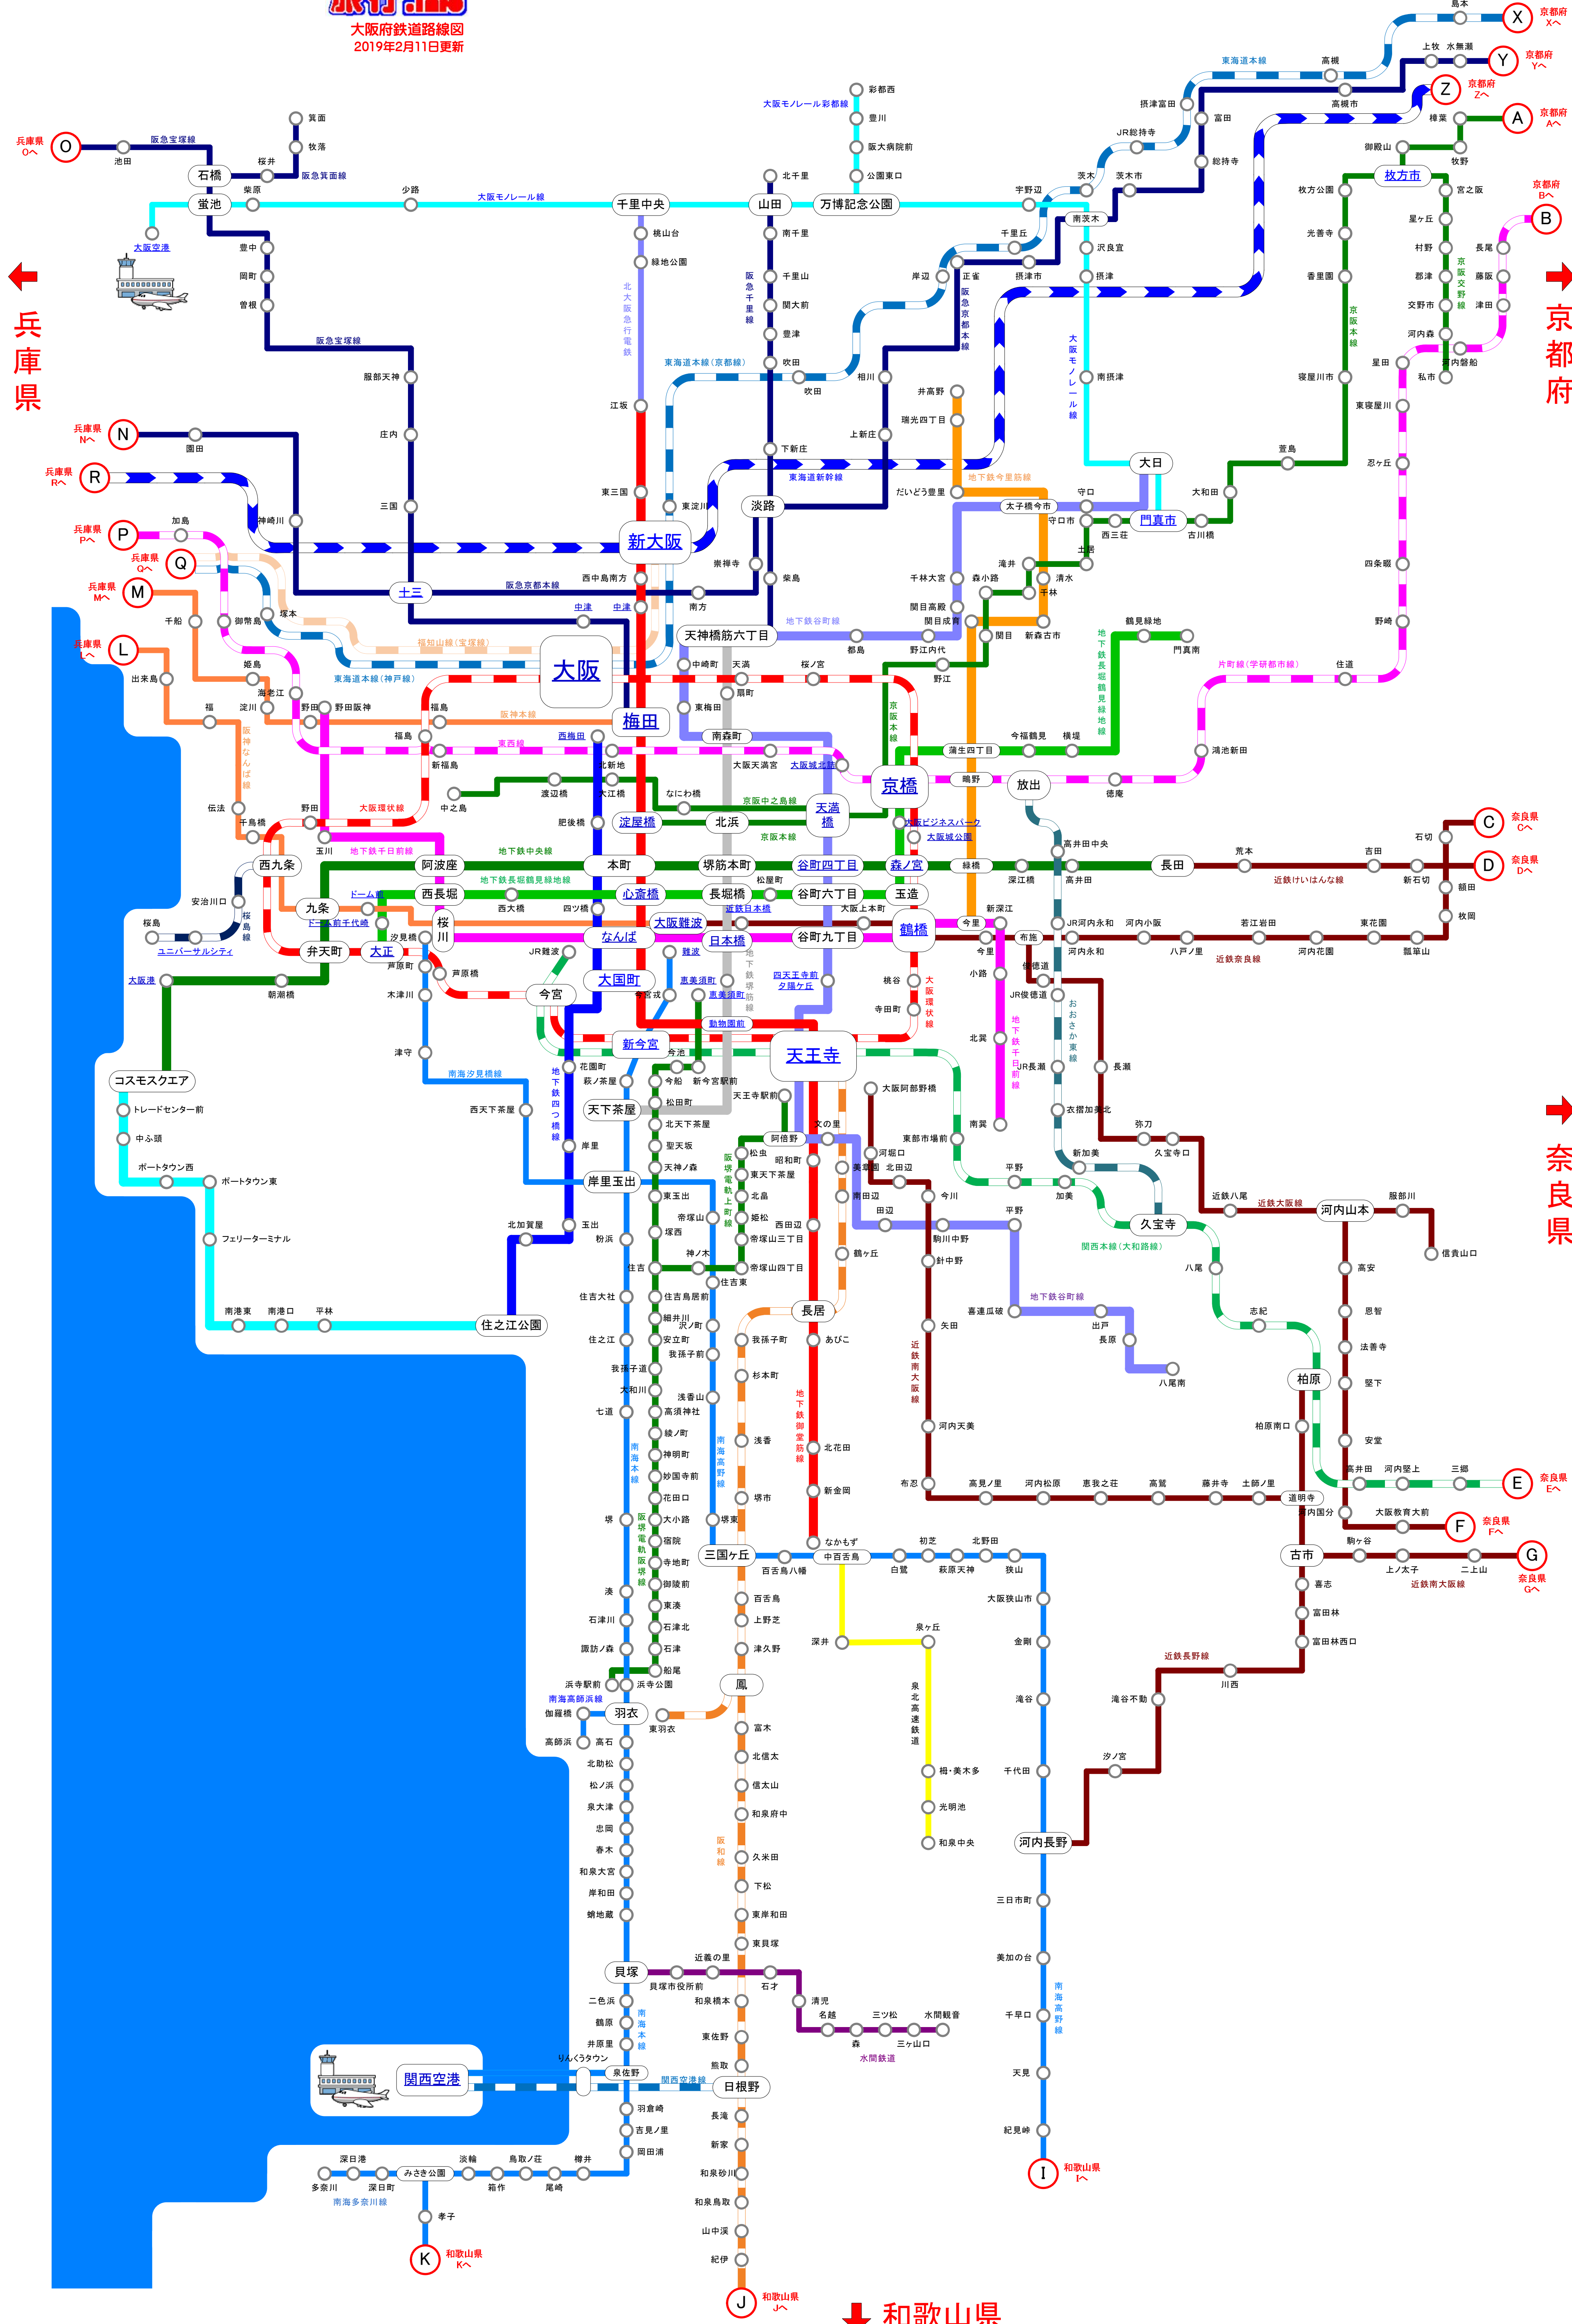

旅行Info
大阪府鉄道路線図
2019年2月11日更新

← 兵庫県

→ 京都府

→ 奈良県

↓ 和歌山県