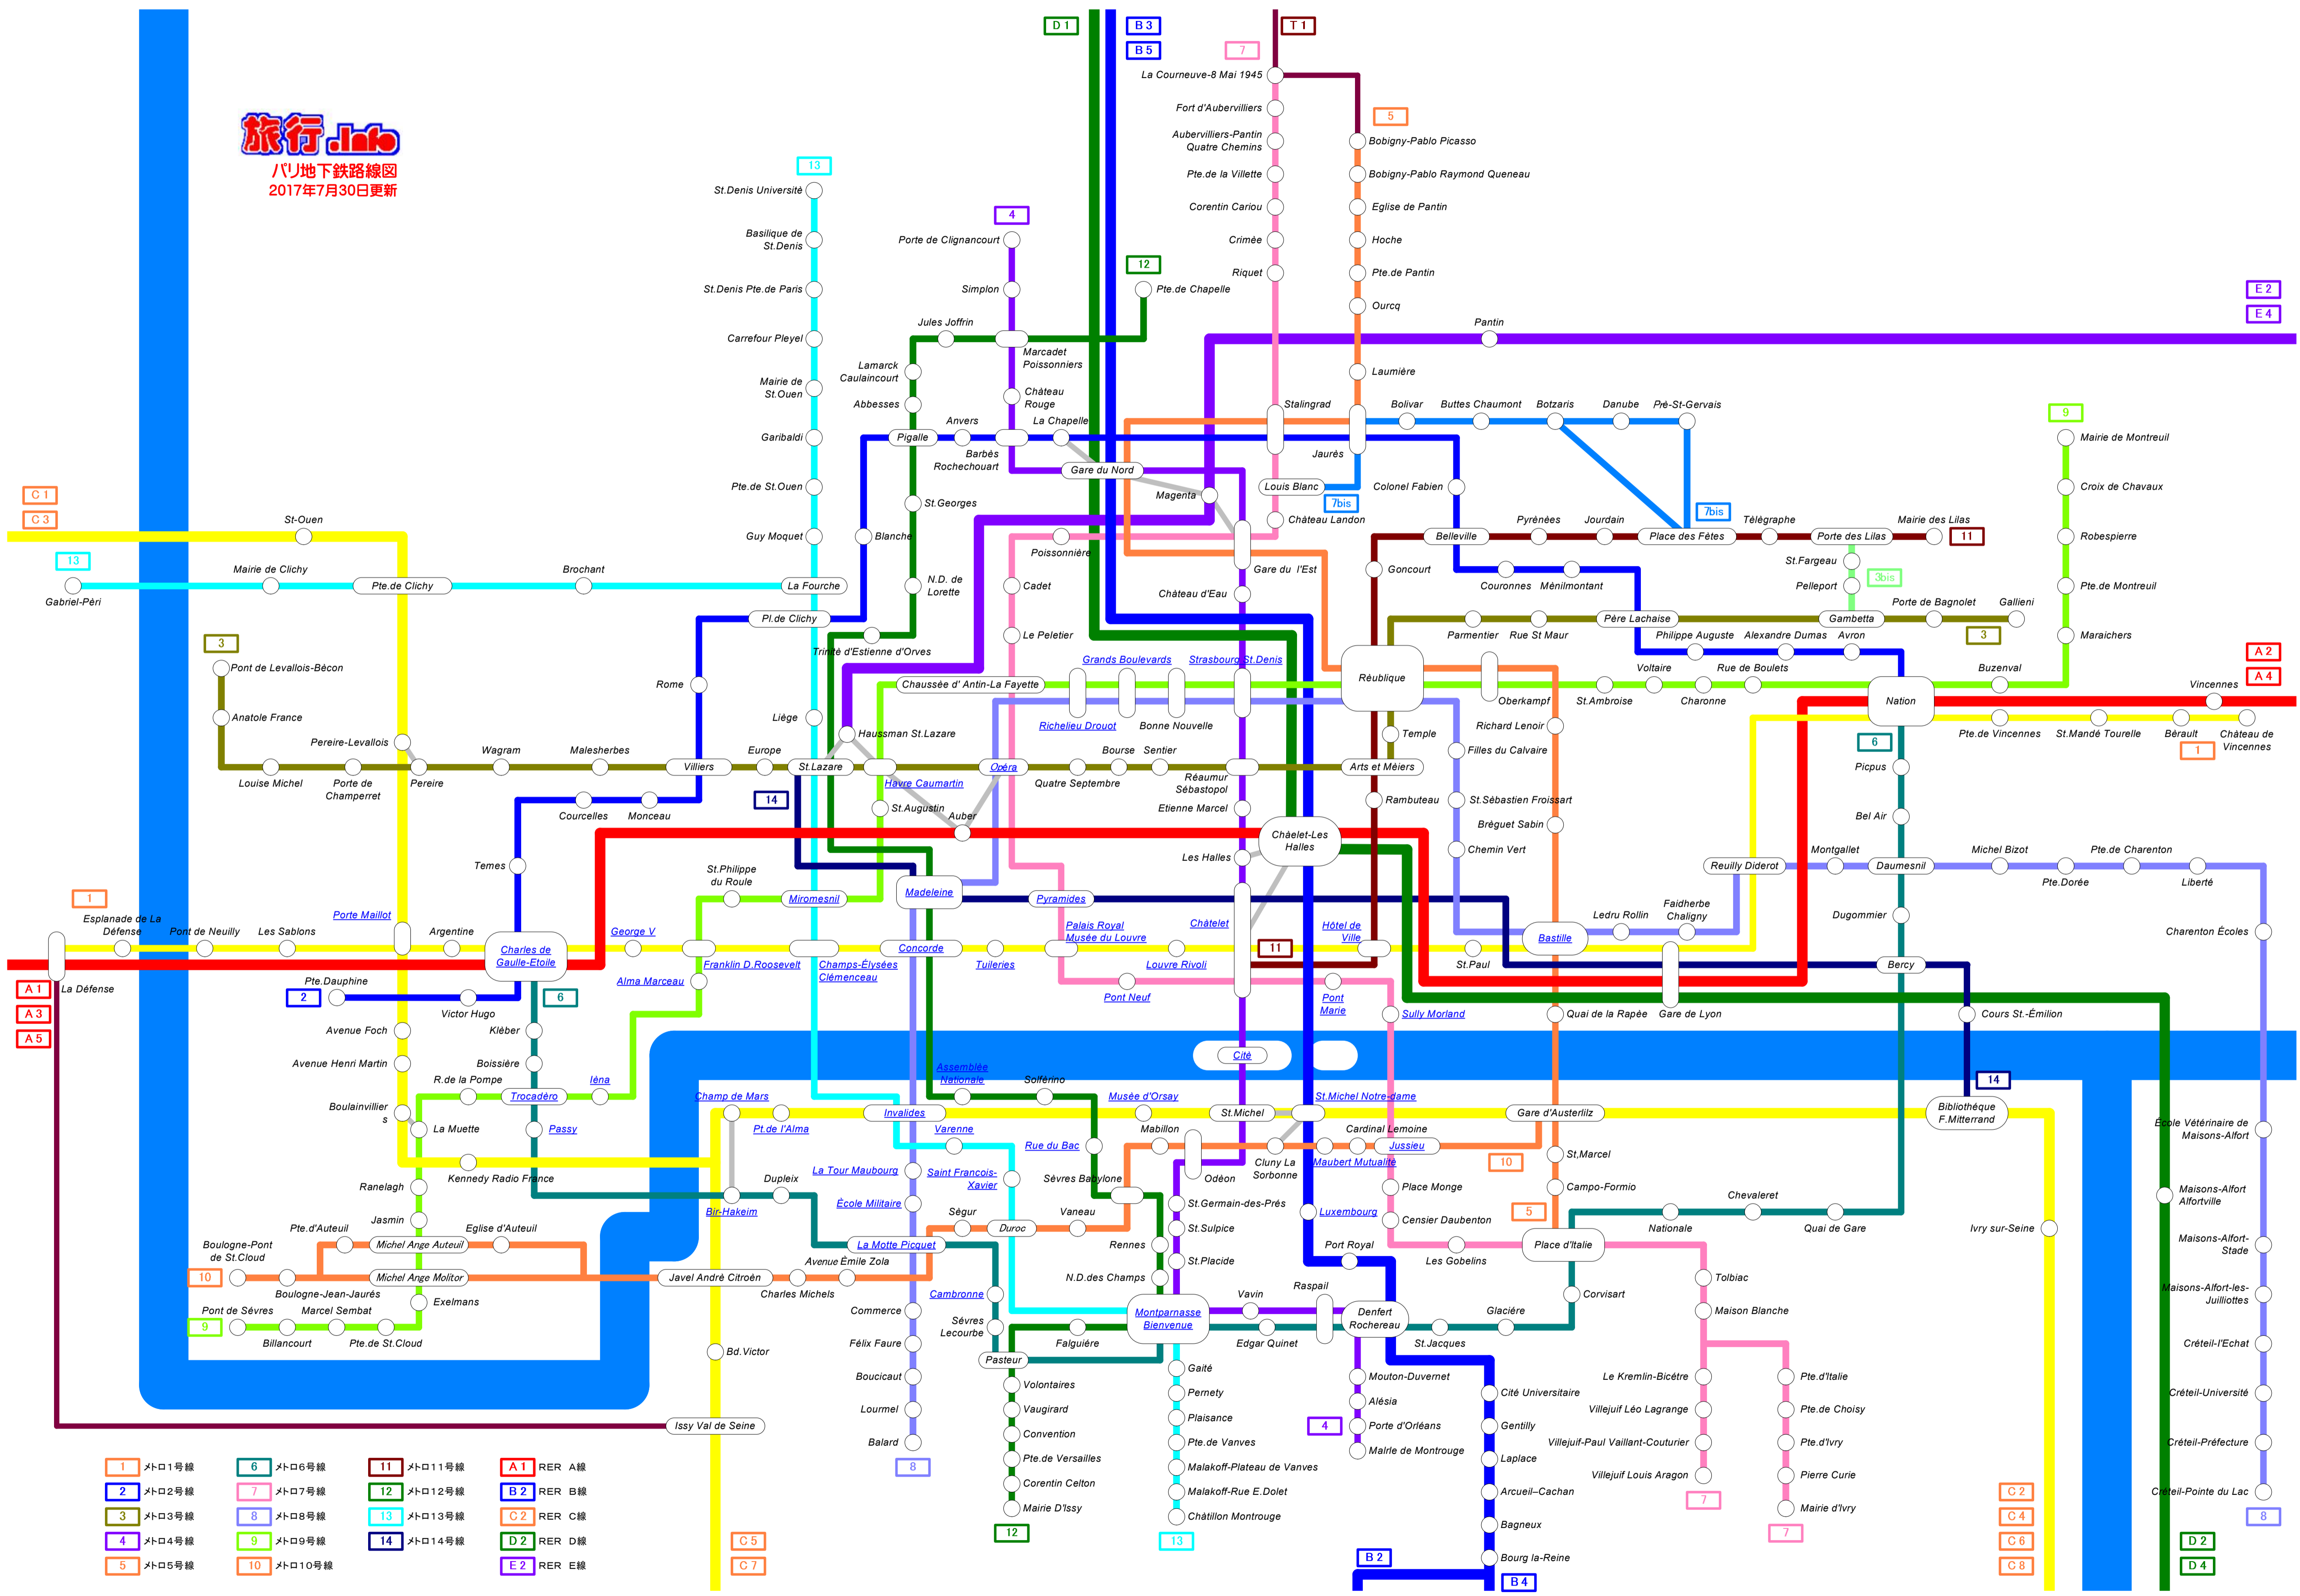

旅行Lab  
 パリ地下鉄路線図  
 2017年7月30日更新

- |   |     |    |      |    |      |    |        |
|---|-----|----|------|----|------|----|--------|
| 1 | 1号線 | 6  | 6号線  | 11 | 11号線 | A1 | RER A線 |
| 2 | 2号線 | 7  | 7号線  | 12 | 12号線 | B2 | RER B線 |
| 3 | 3号線 | 8  | 8号線  | 13 | 13号線 | C2 | RER C線 |
| 4 | 4号線 | 9  | 9号線  | 14 | 14号線 | D2 | RER D線 |
| 5 | 5号線 | 10 | 10号線 |    |      | E2 | RER E線 |

- |    |    |
|----|----|
| C5 | C7 |
|----|----|

- |    |    |    |    |
|----|----|----|----|
| C2 | C4 | C6 | C8 |
|----|----|----|----|

- |    |    |
|----|----|
| D2 | D4 |
|----|----|