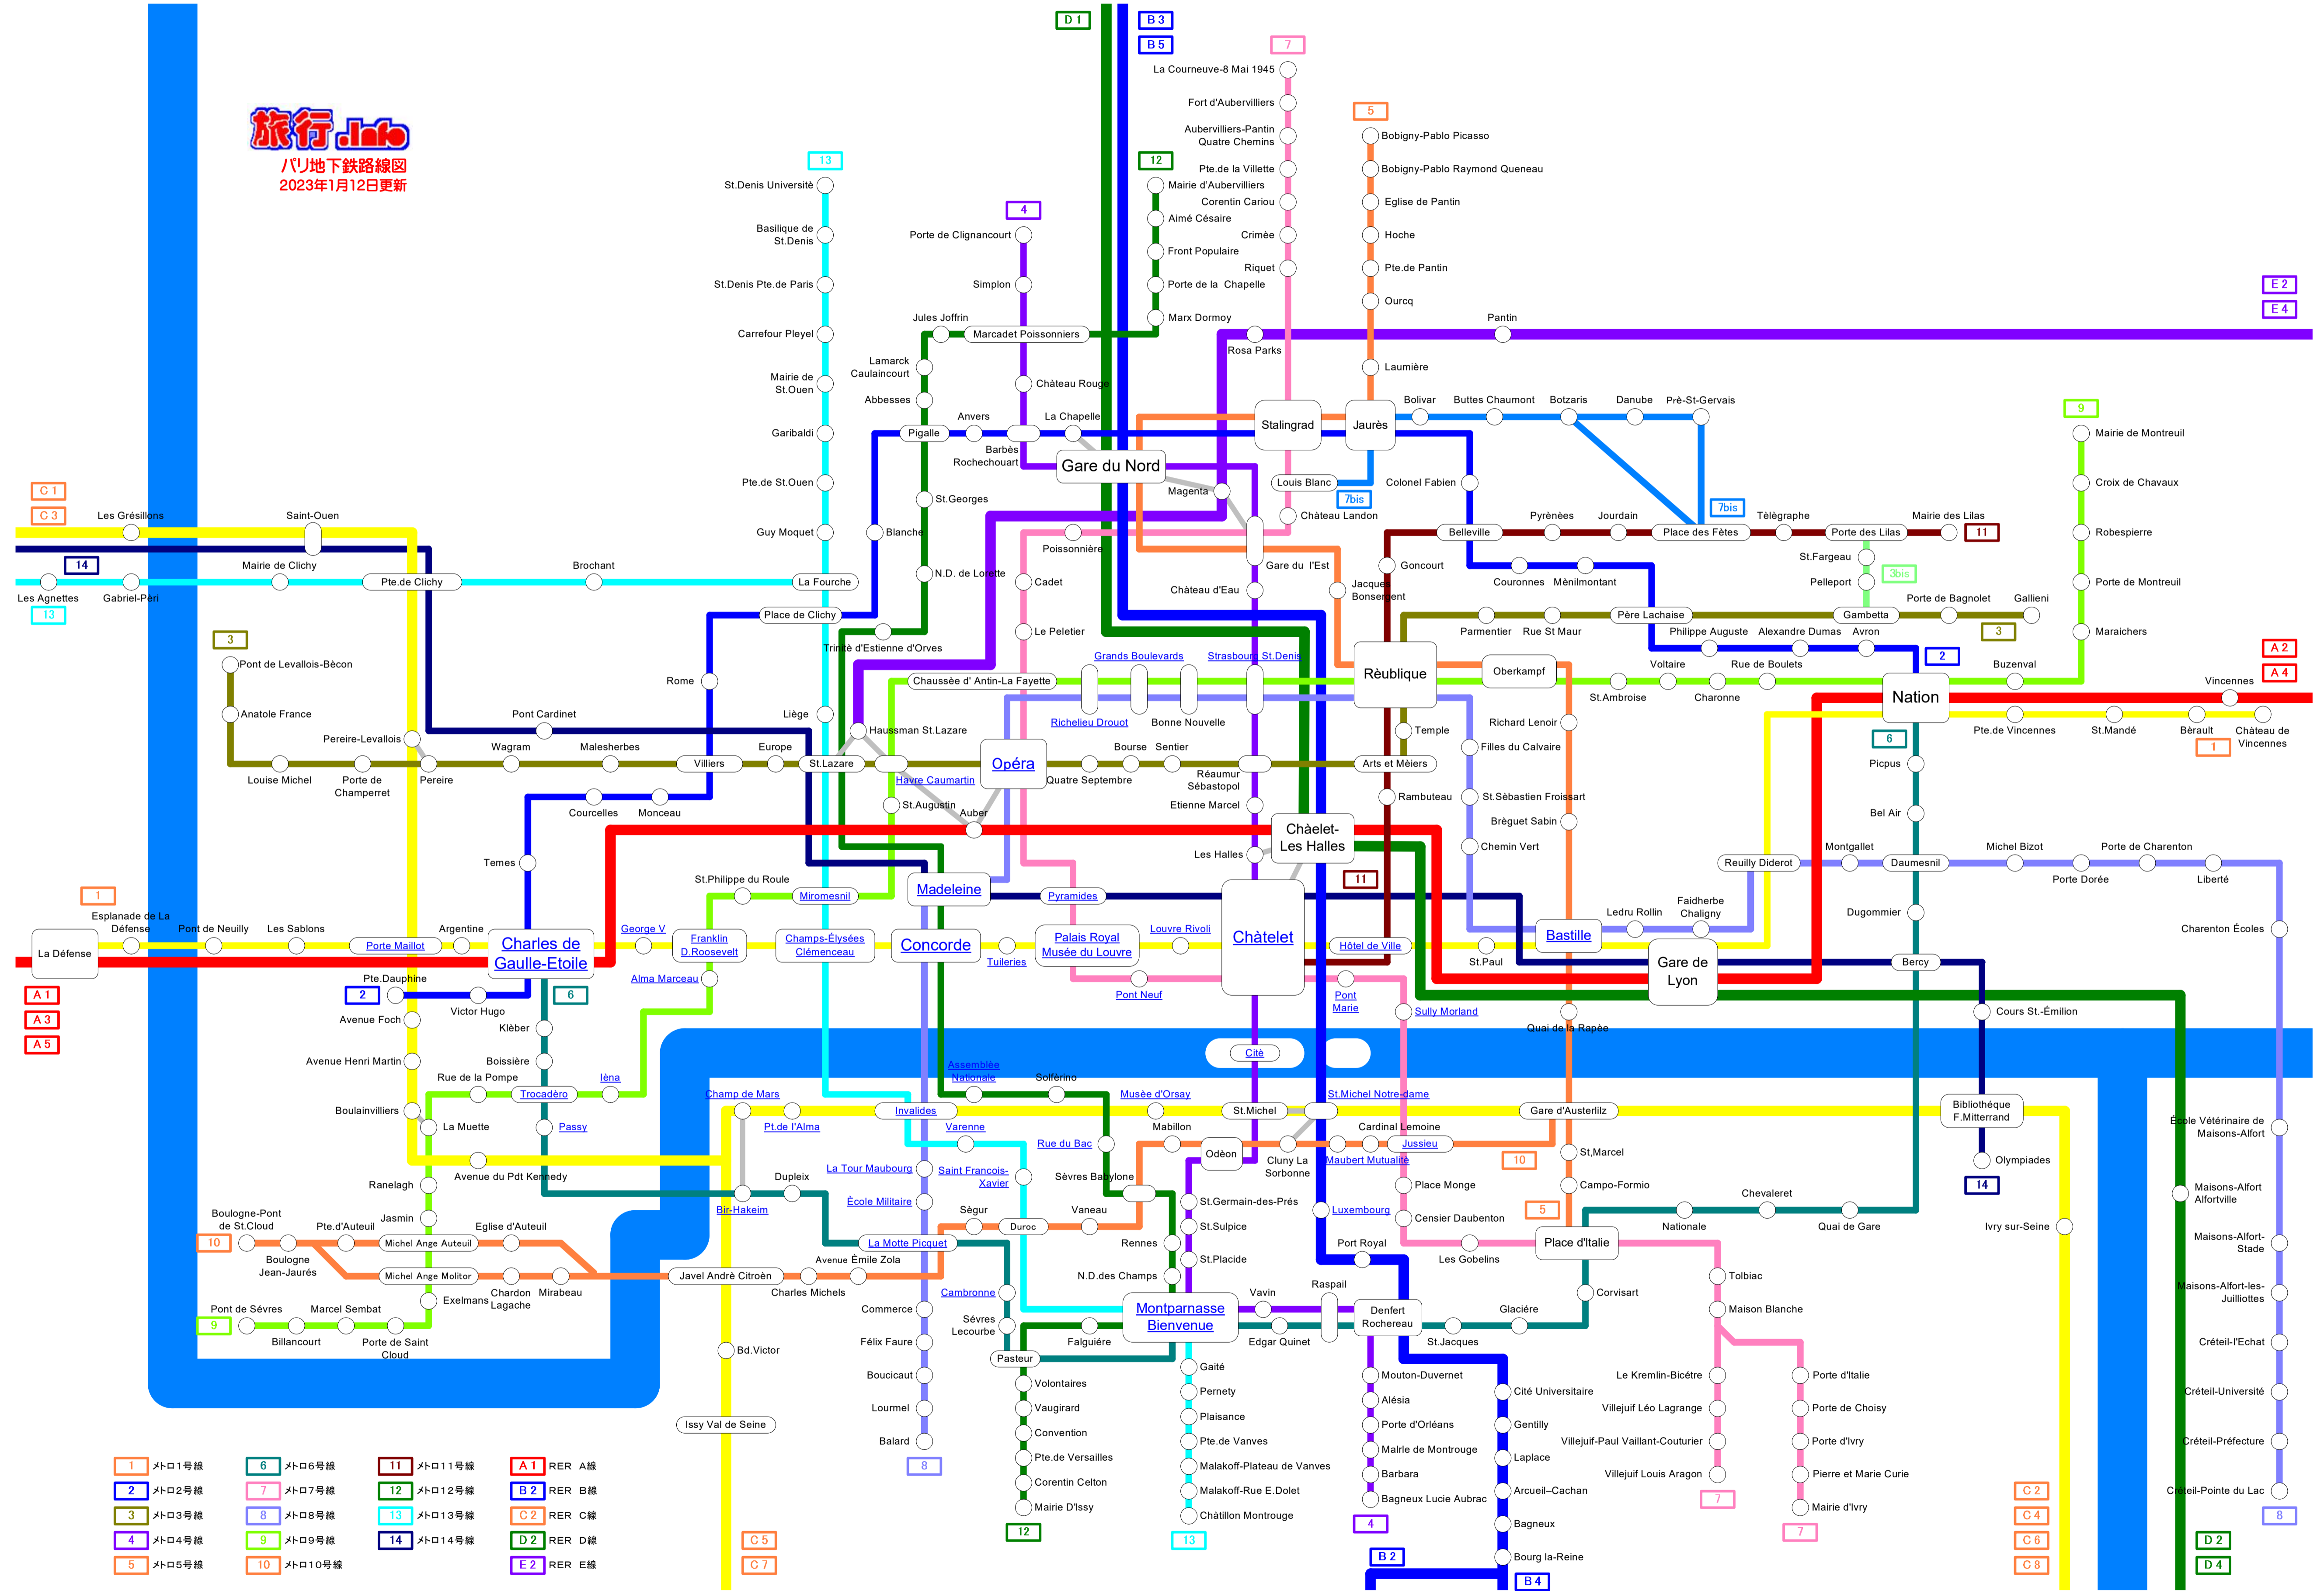

旅行Lab
 パリ地下鉄路線図
 2023年1月12日更新

- | | | | | | | | |
|---|-----|----|------|----|------|----|--------|
| 1 | 1号線 | 6 | 6号線 | 11 | 11号線 | A1 | RER A線 |
| 2 | 2号線 | 7 | 7号線 | 12 | 12号線 | B2 | RER B線 |
| 3 | 3号線 | 8 | 8号線 | 13 | 13号線 | C2 | RER C線 |
| 4 | 4号線 | 9 | 9号線 | 14 | 14号線 | D2 | RER D線 |
| 5 | 5号線 | 10 | 10号線 | | | E2 | RER E線 |

- | | |
|----|----|
| C2 | C2 |
| C4 | C4 |
| C6 | C6 |
| C8 | C8 |

- | | |
|----|----|
| D2 | D2 |
| D4 | D4 |