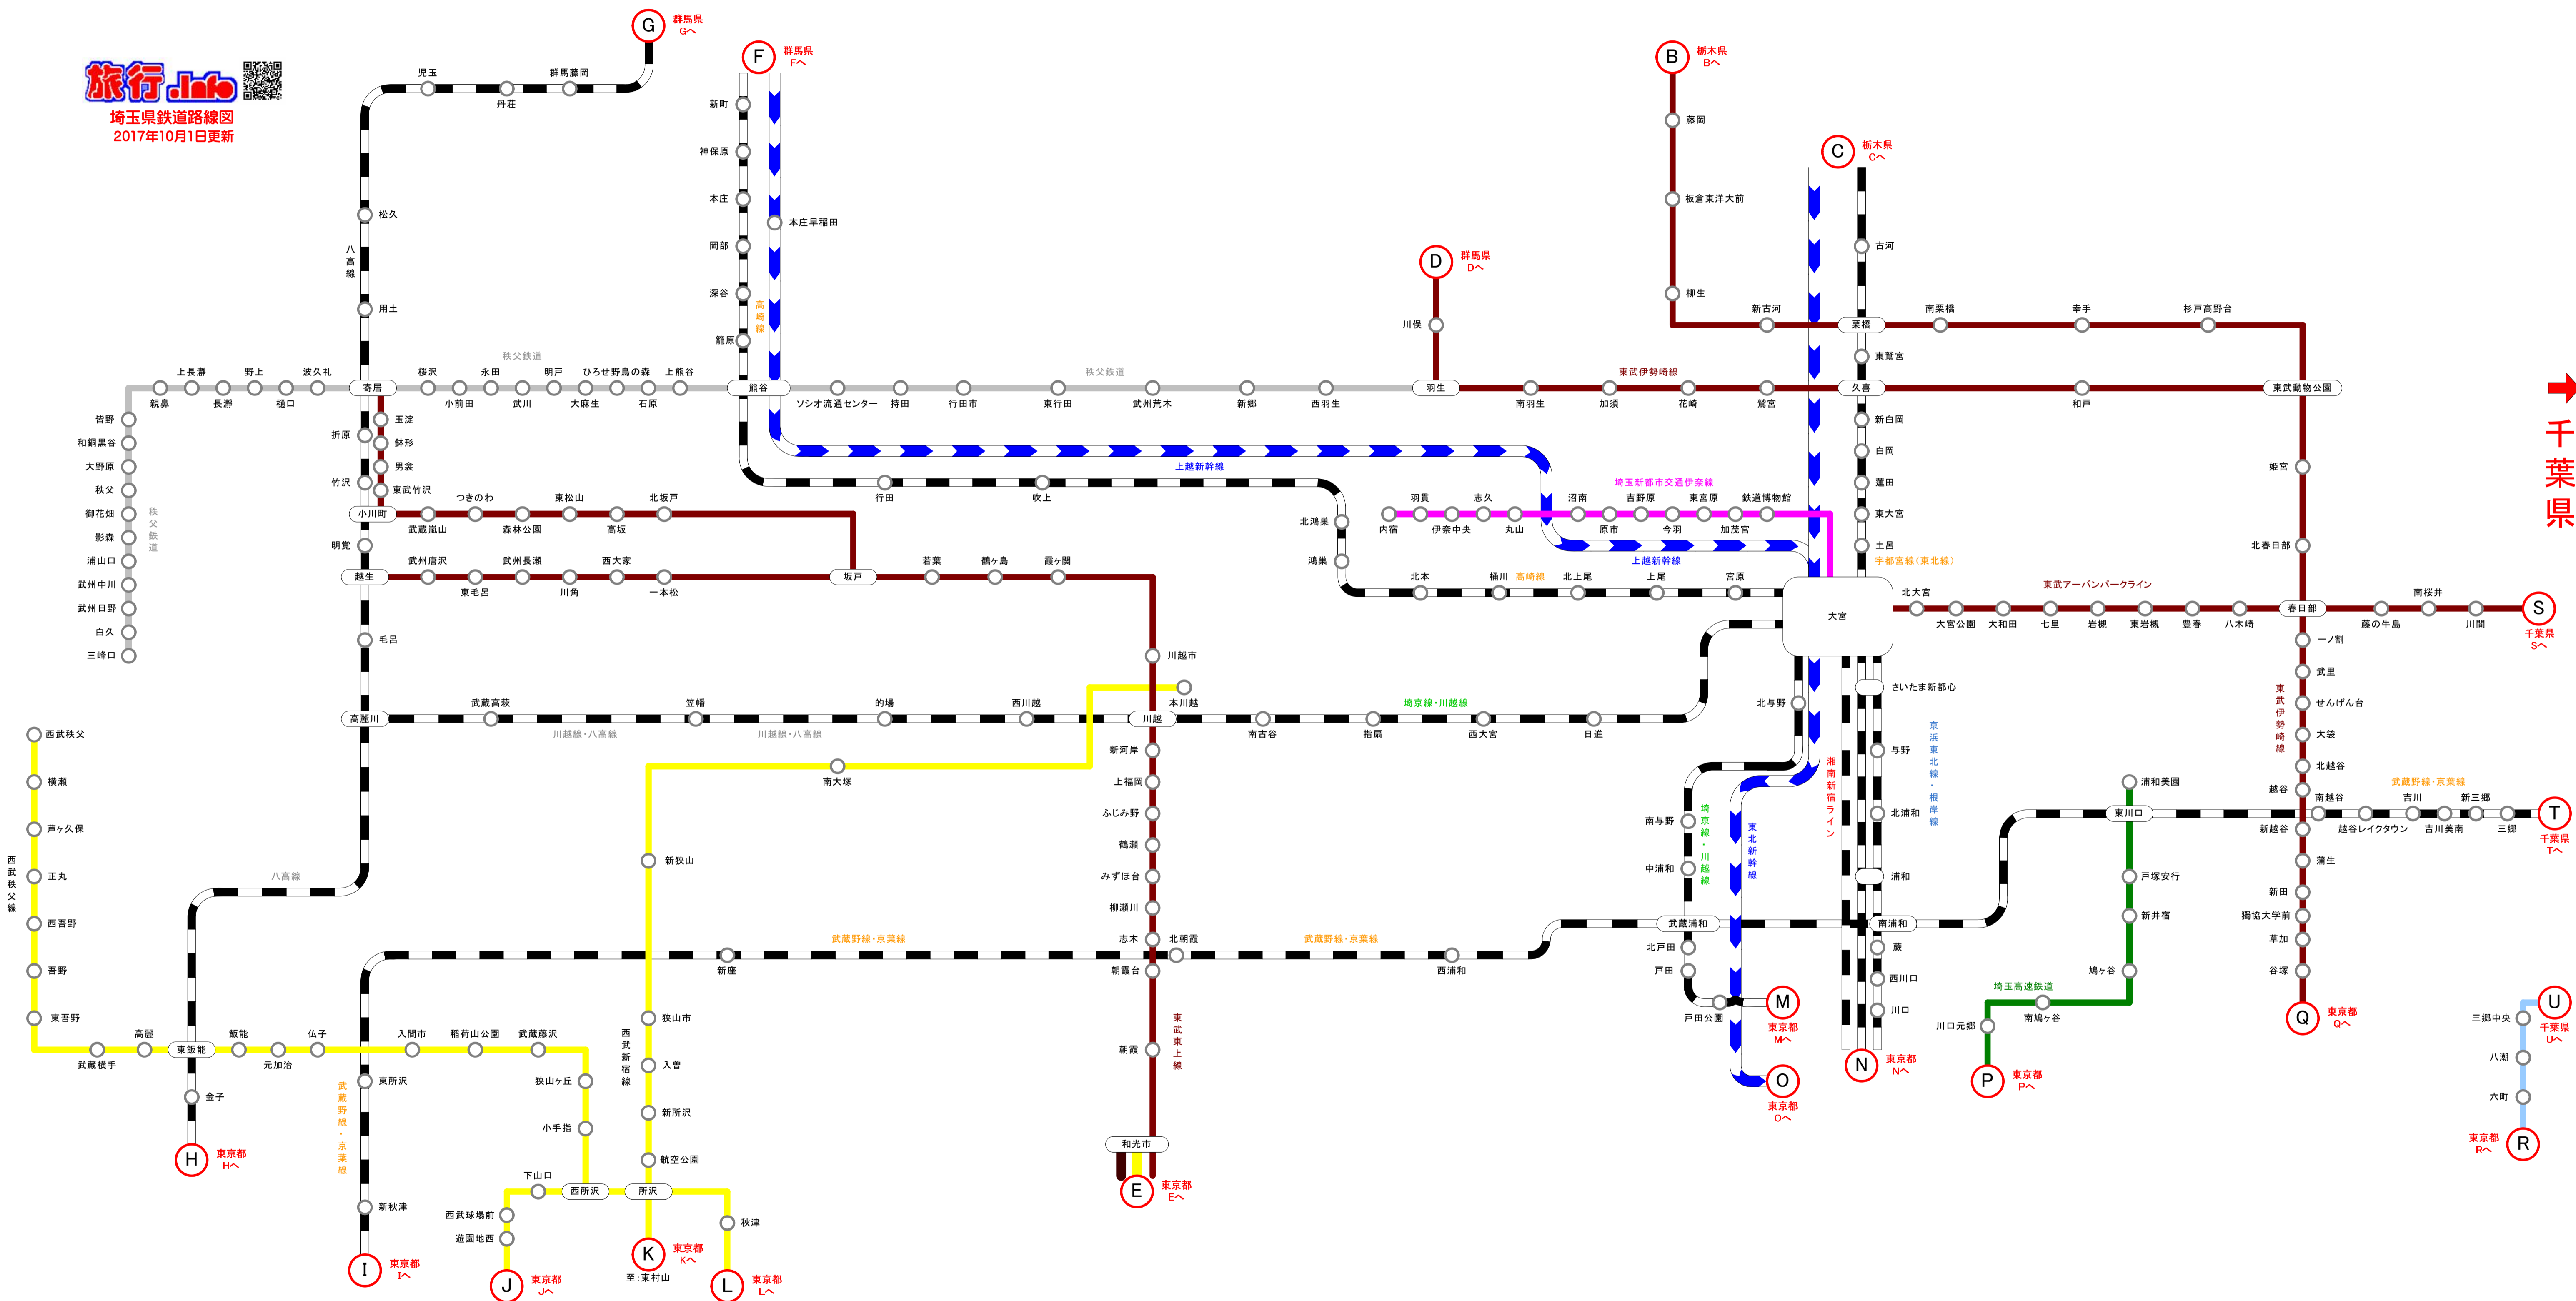

旅行.info

埼玉県鉄道路線図
2017年10月1日更新

↑ 群馬県

↑ 栃木県

→ 千葉県

↓ 東京都

↓ 東京都

H 東京都 Hへ

J 東京都 Jへ

K 東京都 Kへ

L 東京都 Lへ

E 東京都 Eへ

M 東京都 Mへ

O 東京都 Oへ

N 東京都 Nへ

P 東京都 Pへ

Q 東京都 Qへ

U 千葉県 Uへ

R 東京都 Rへ

T 千葉県 Tへ

S 千葉県 Sへ

G 群馬県 Gへ

F 群馬県 Fへ

D 群馬県 Dへ

B 栃木県 Bへ

C 栃木県 Cへ

R 東京都 Rへ