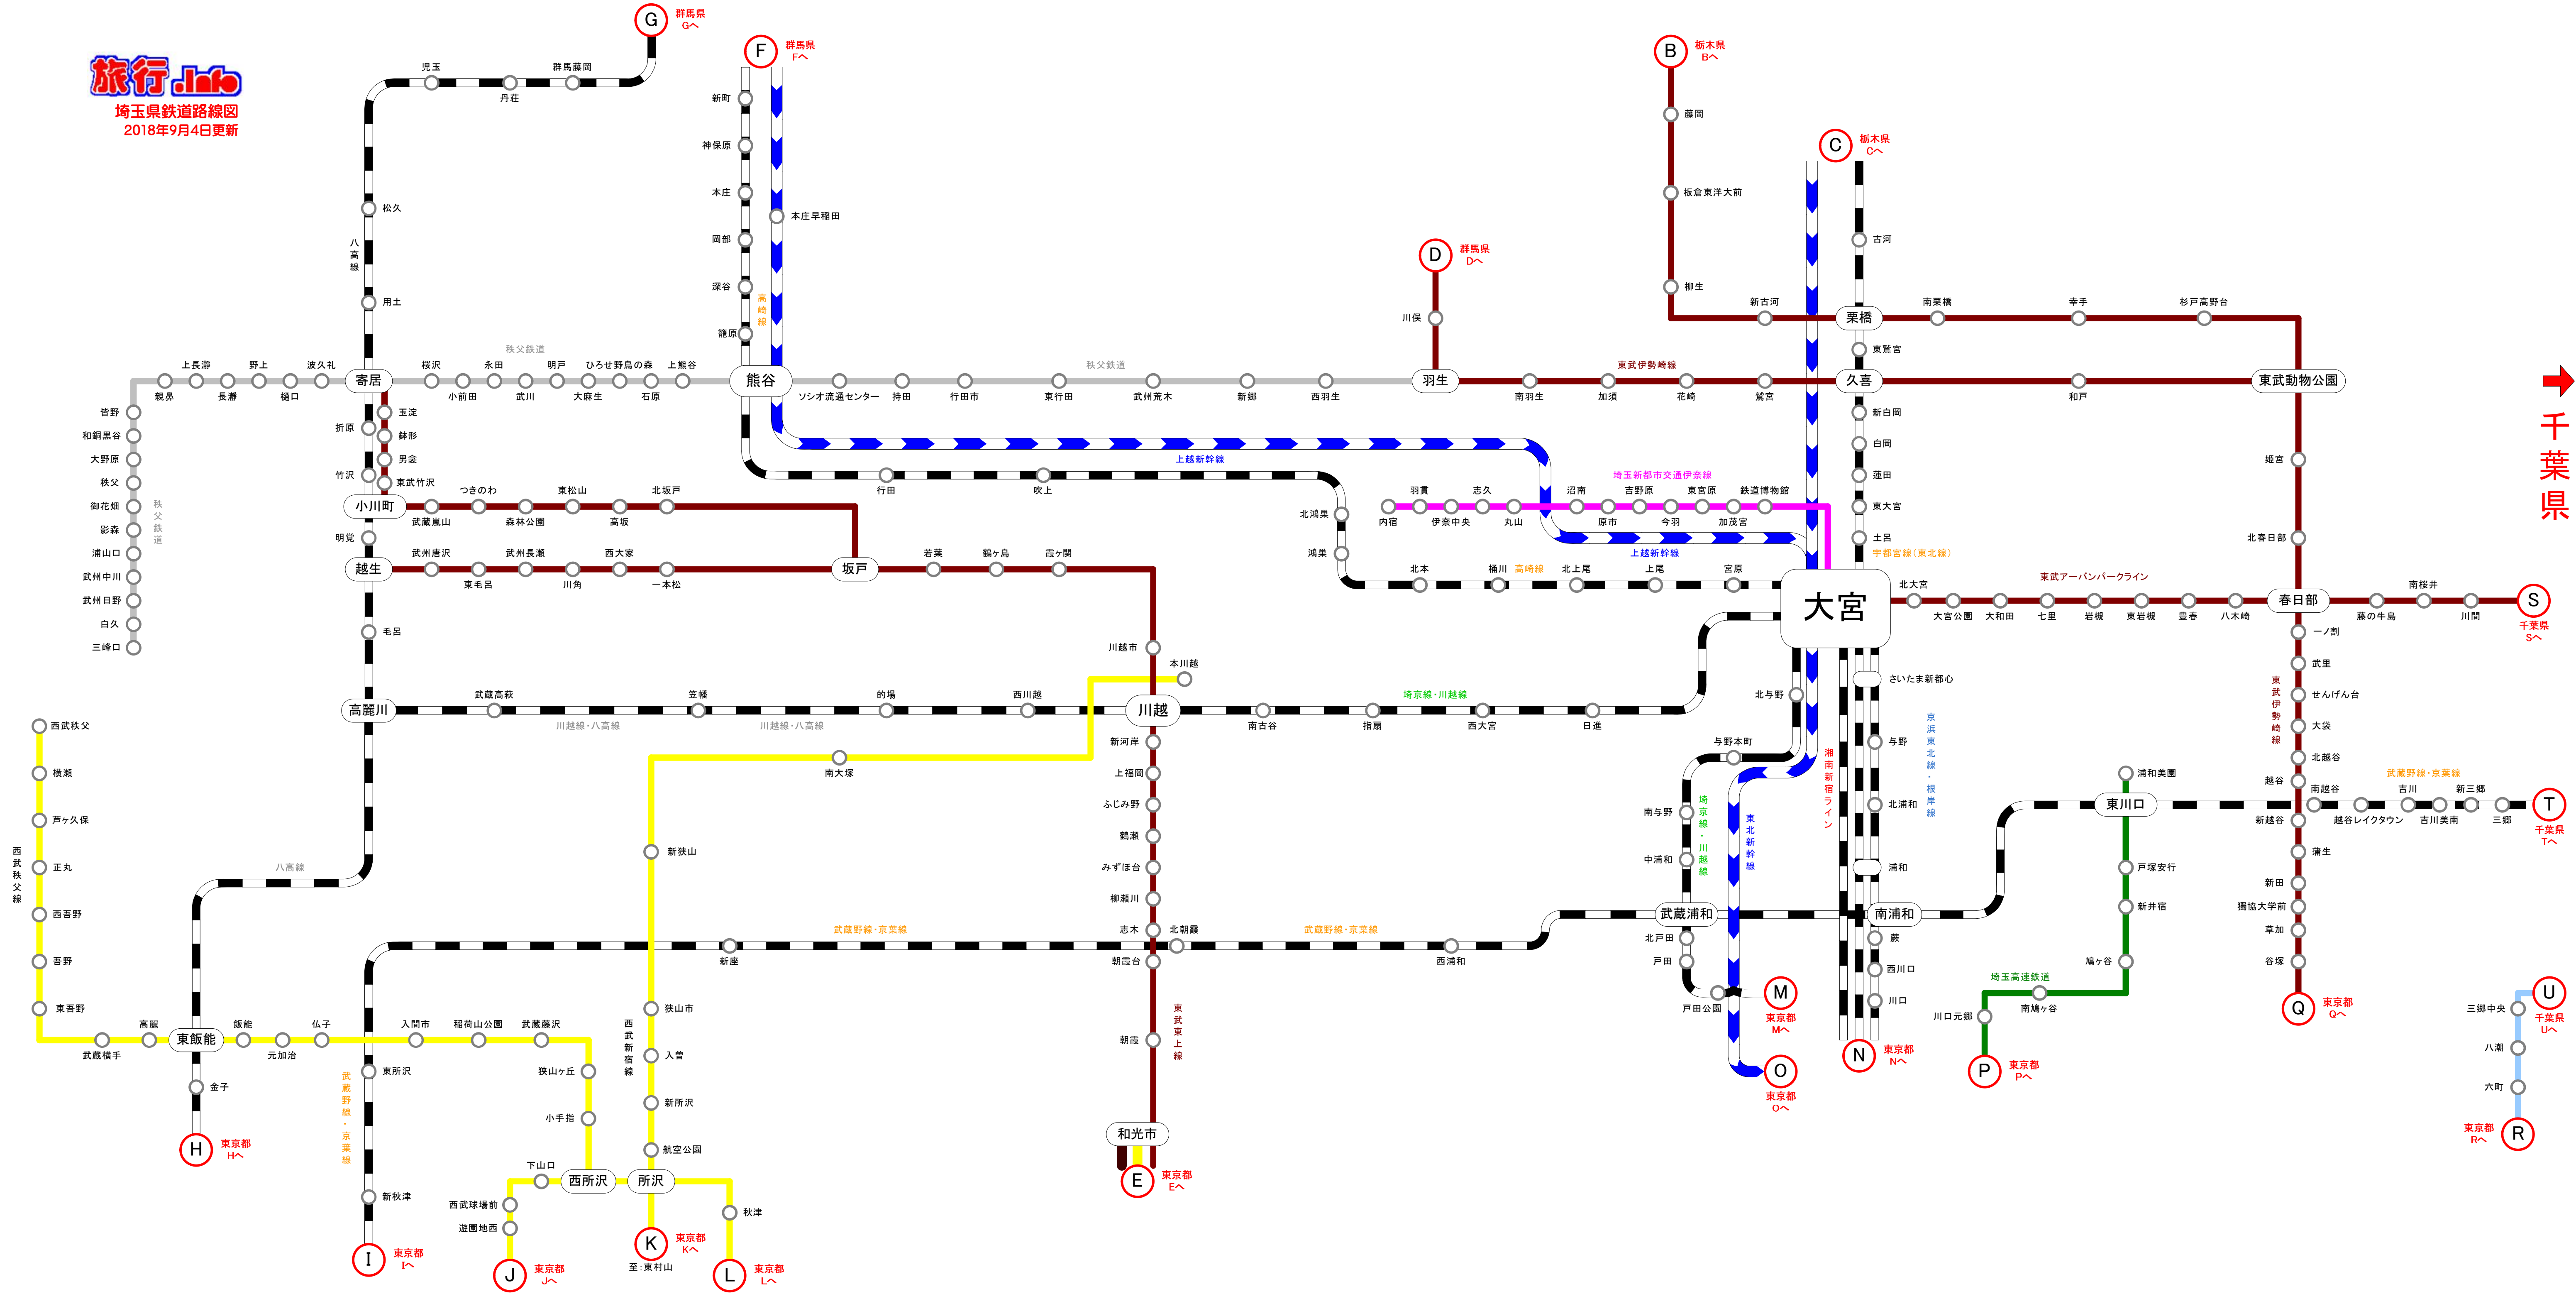

旅行Info
埼玉県鉄道路線図
2018年9月4日更新

↑ 群馬県

↑ 栃木県

→ 千葉県

↓ 東京都

↓ 東京都