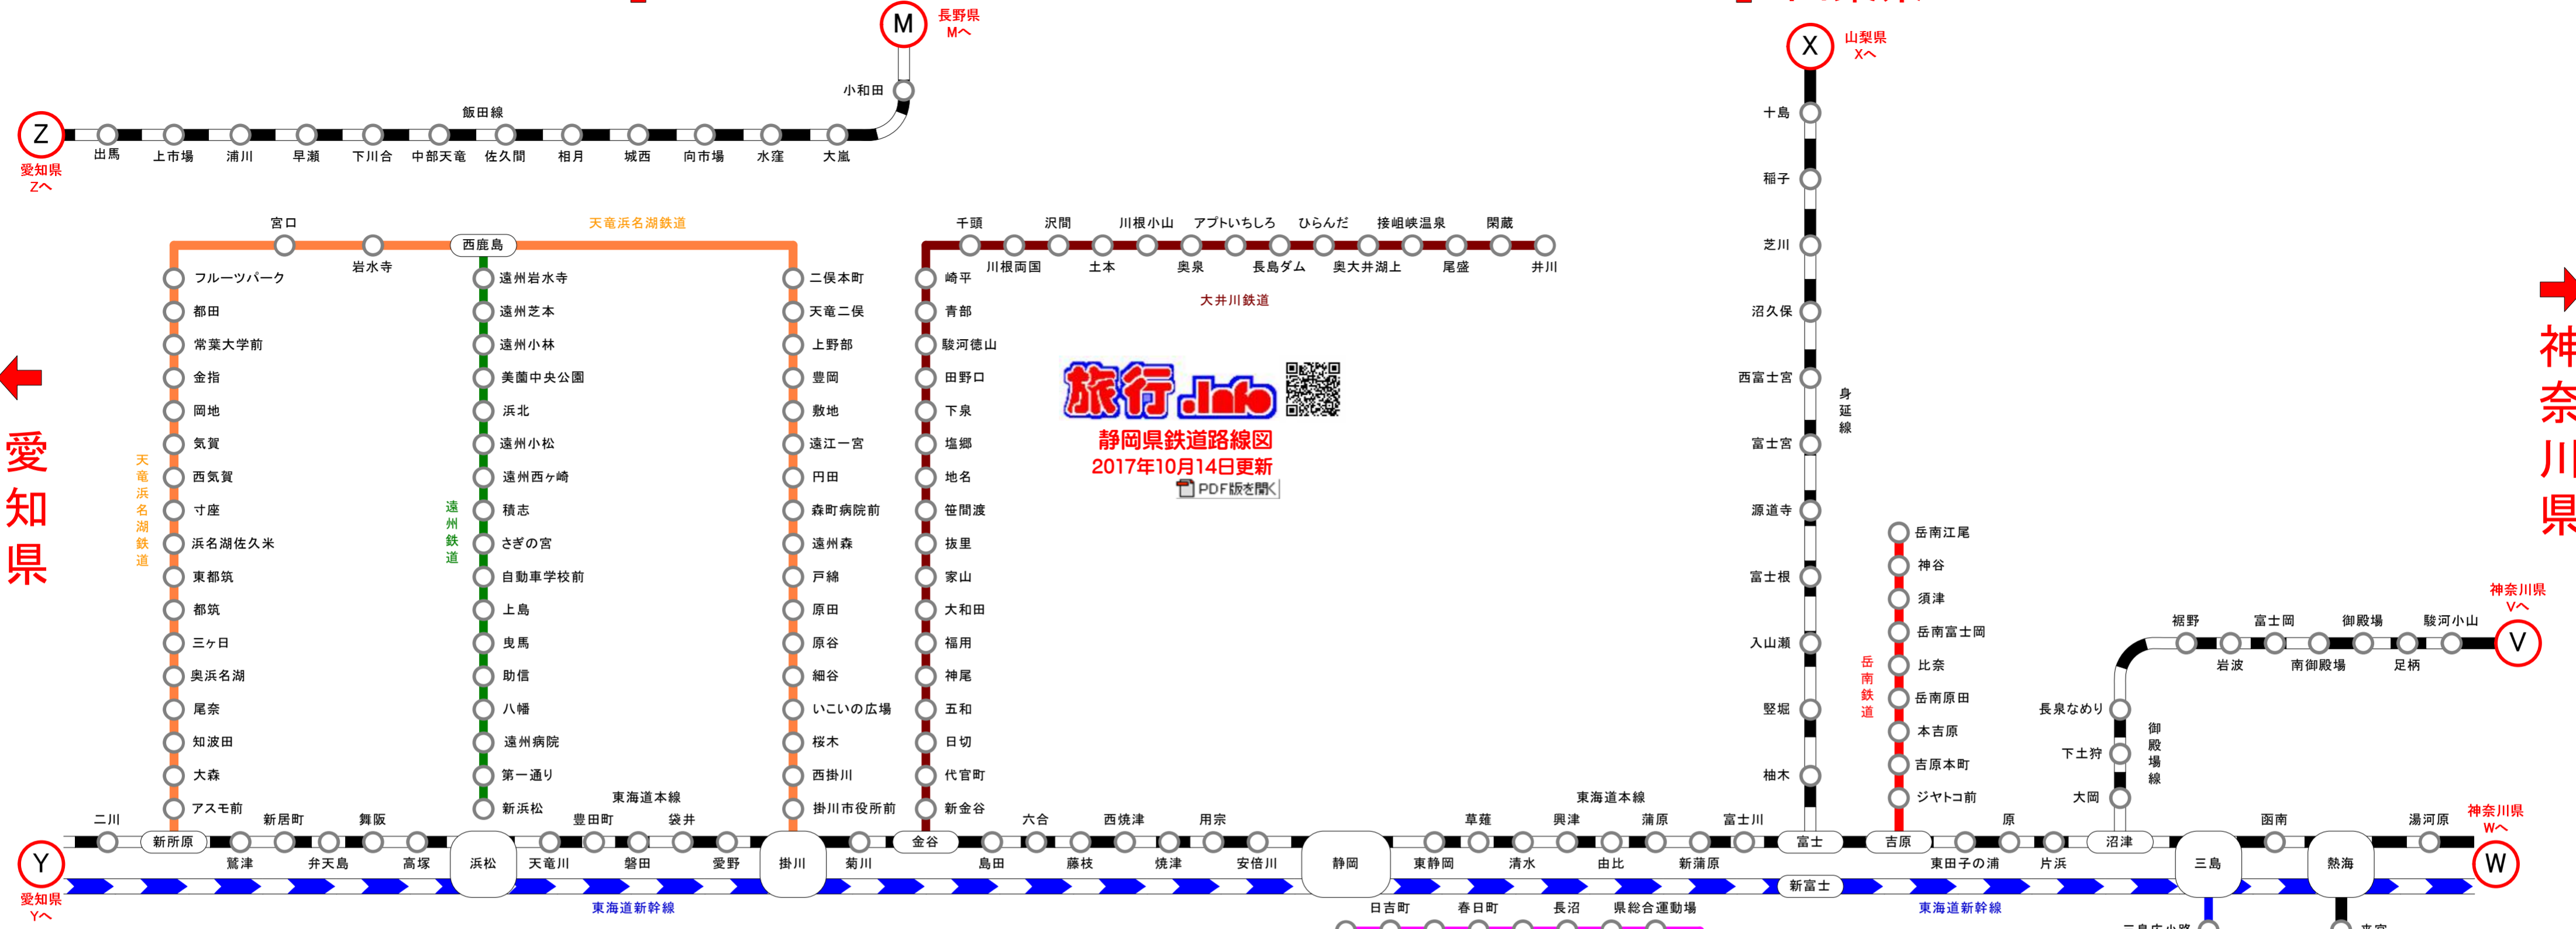

↑ 長野県

↑ 山梨県

← 愛知県

→ 神奈川県

旅行.info
 静岡県鉄道路線図
 2017年10月14日更新
 PDF版を開く

愛知県 Yへ

神奈川県 Wへ