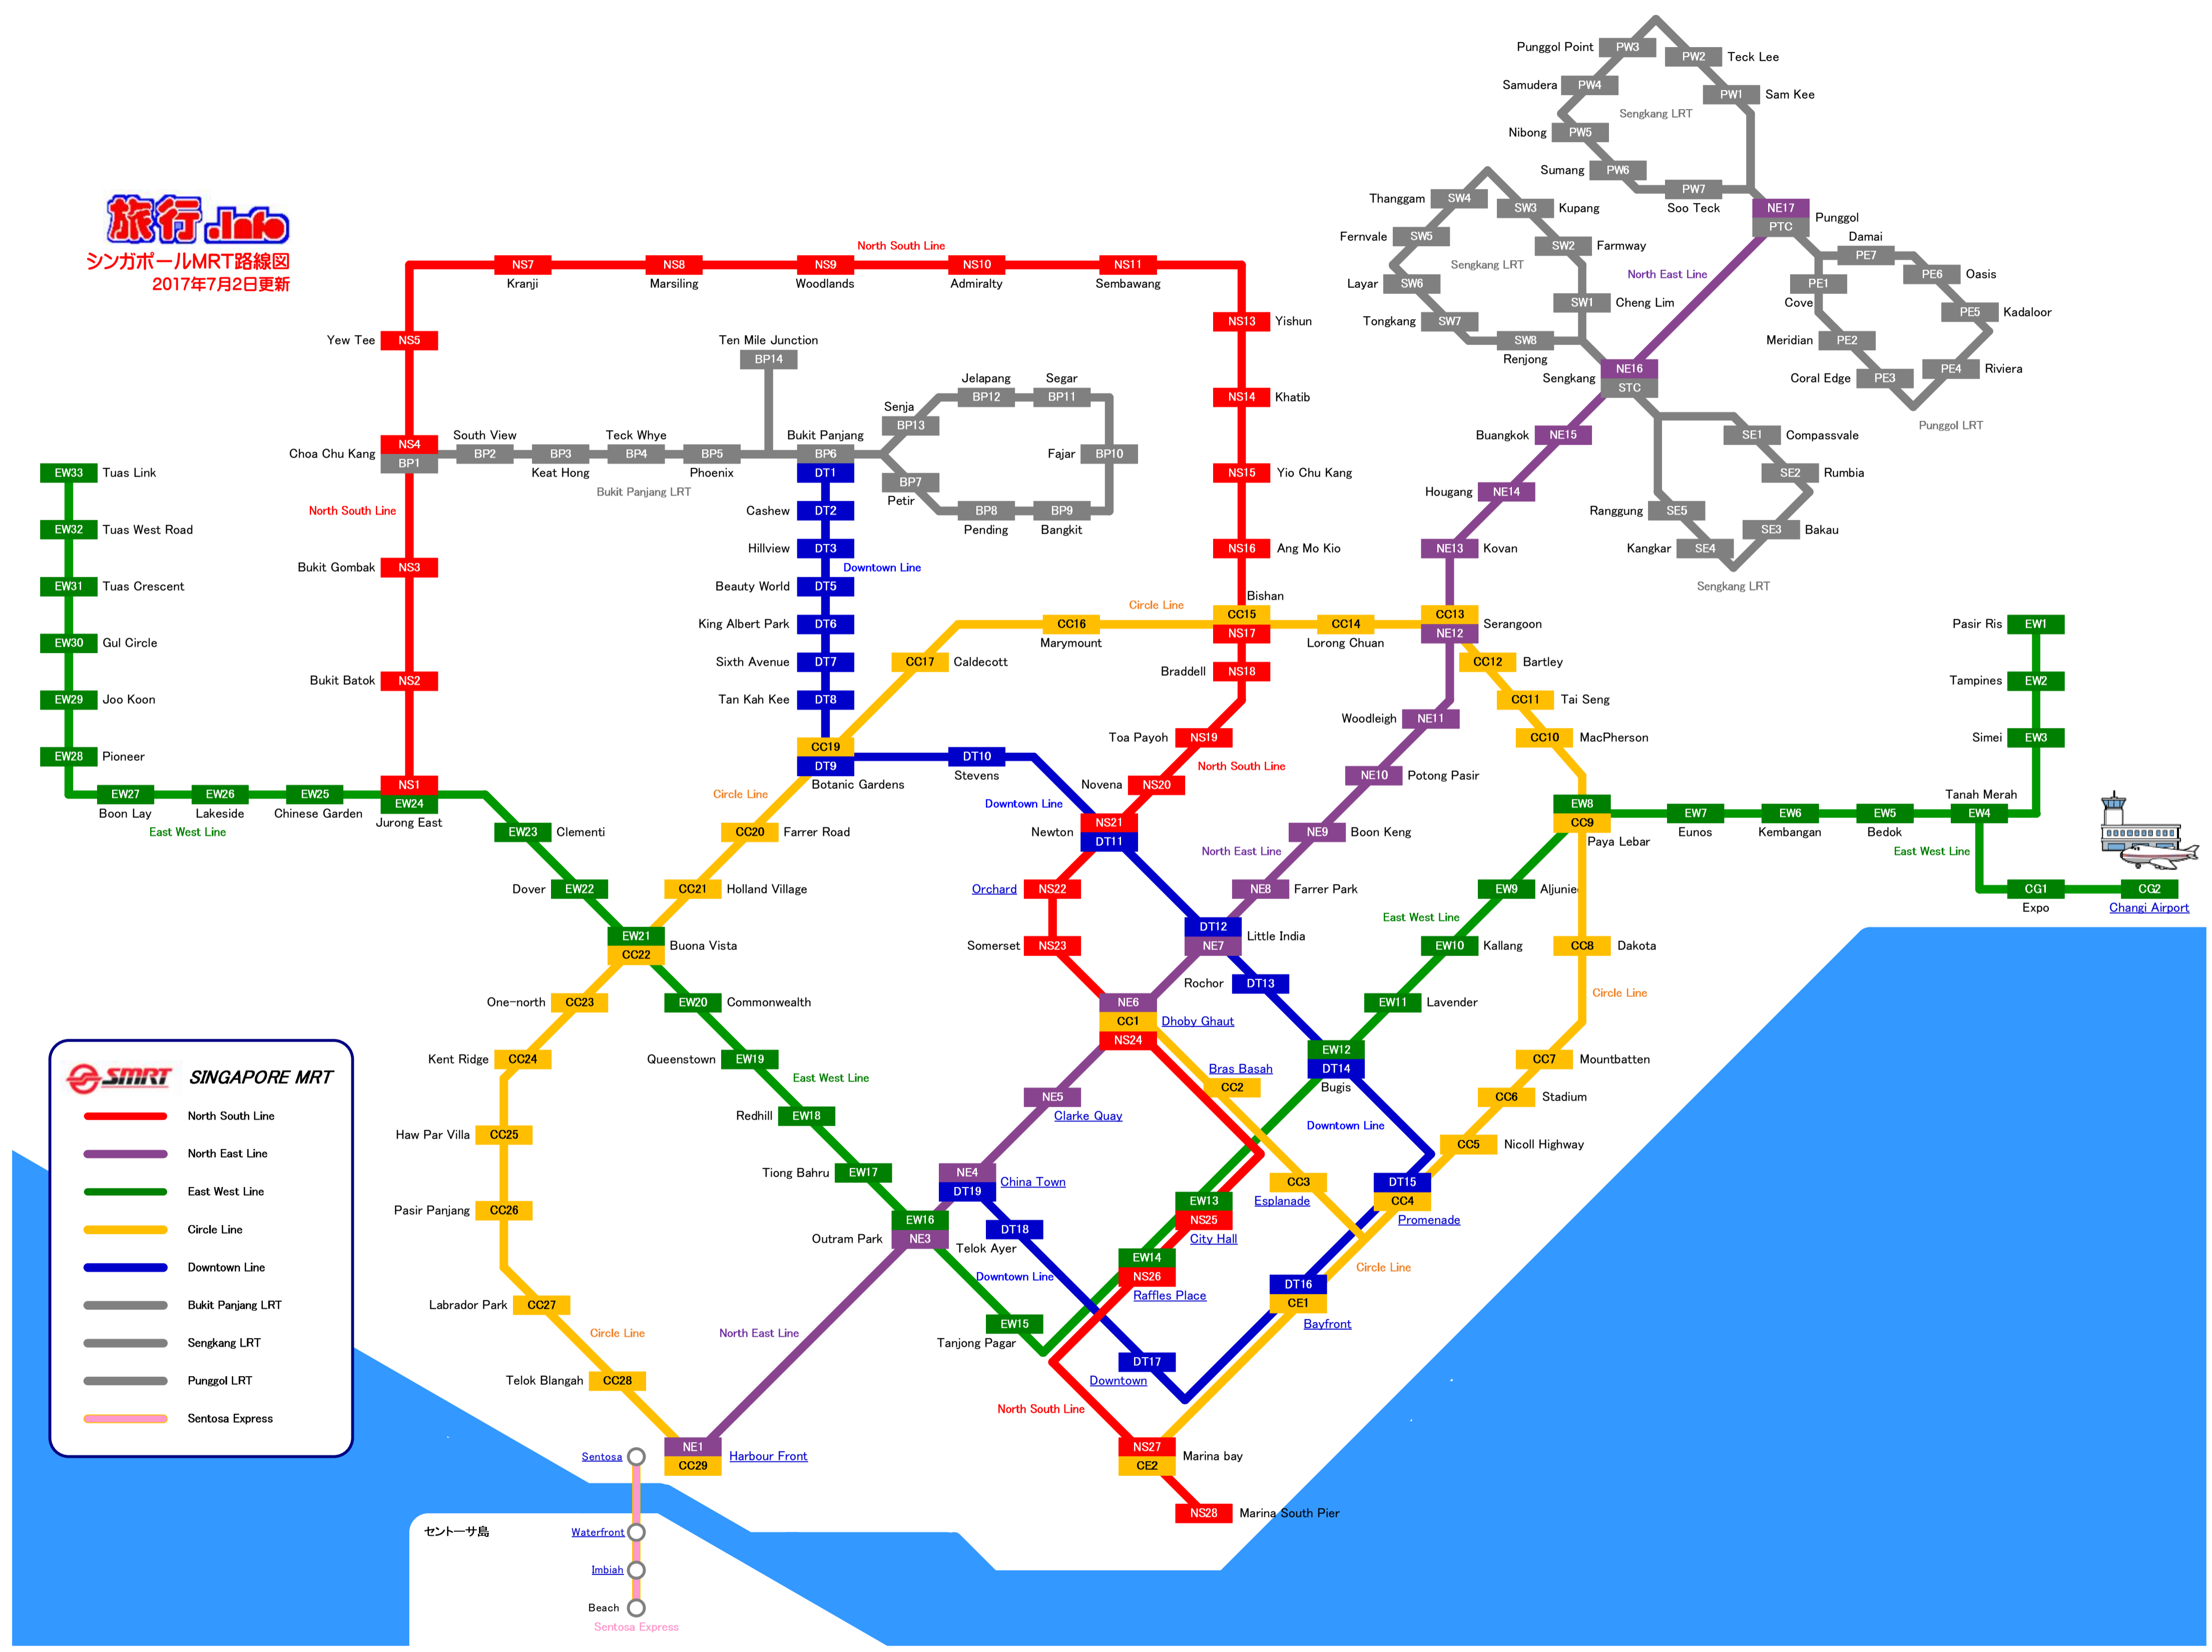

旅行JTB
シンガポールMRT路線図
2017年7月2日更新

SMRT SINGAPORE MRT

- North South Line
- North East Line
- East West Line
- Circle Line
- Downtown Line
- Bukit Panjang LRT
- Sengkang LRT
- Punggol LRT
- Sentosa Express

セントーサ島
Waterfront
Imbiah
Beach
Sentosa Express