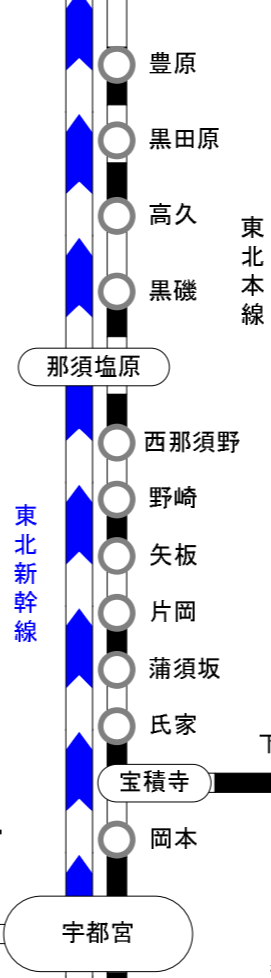

↑ 福島県

旅行.info

栃木県鉄道路線図
2018年4月1日更新

V 福島県 Vへ

U 福島県 Uへ

W 茨城県 Wへ

群馬県 Yへ

X 茨城県 Xへ

群馬県 Aへ

埼玉県 Bへ

C 埼玉県 Cへ

↓ 埼玉県

← 群馬県

→ 茨城県