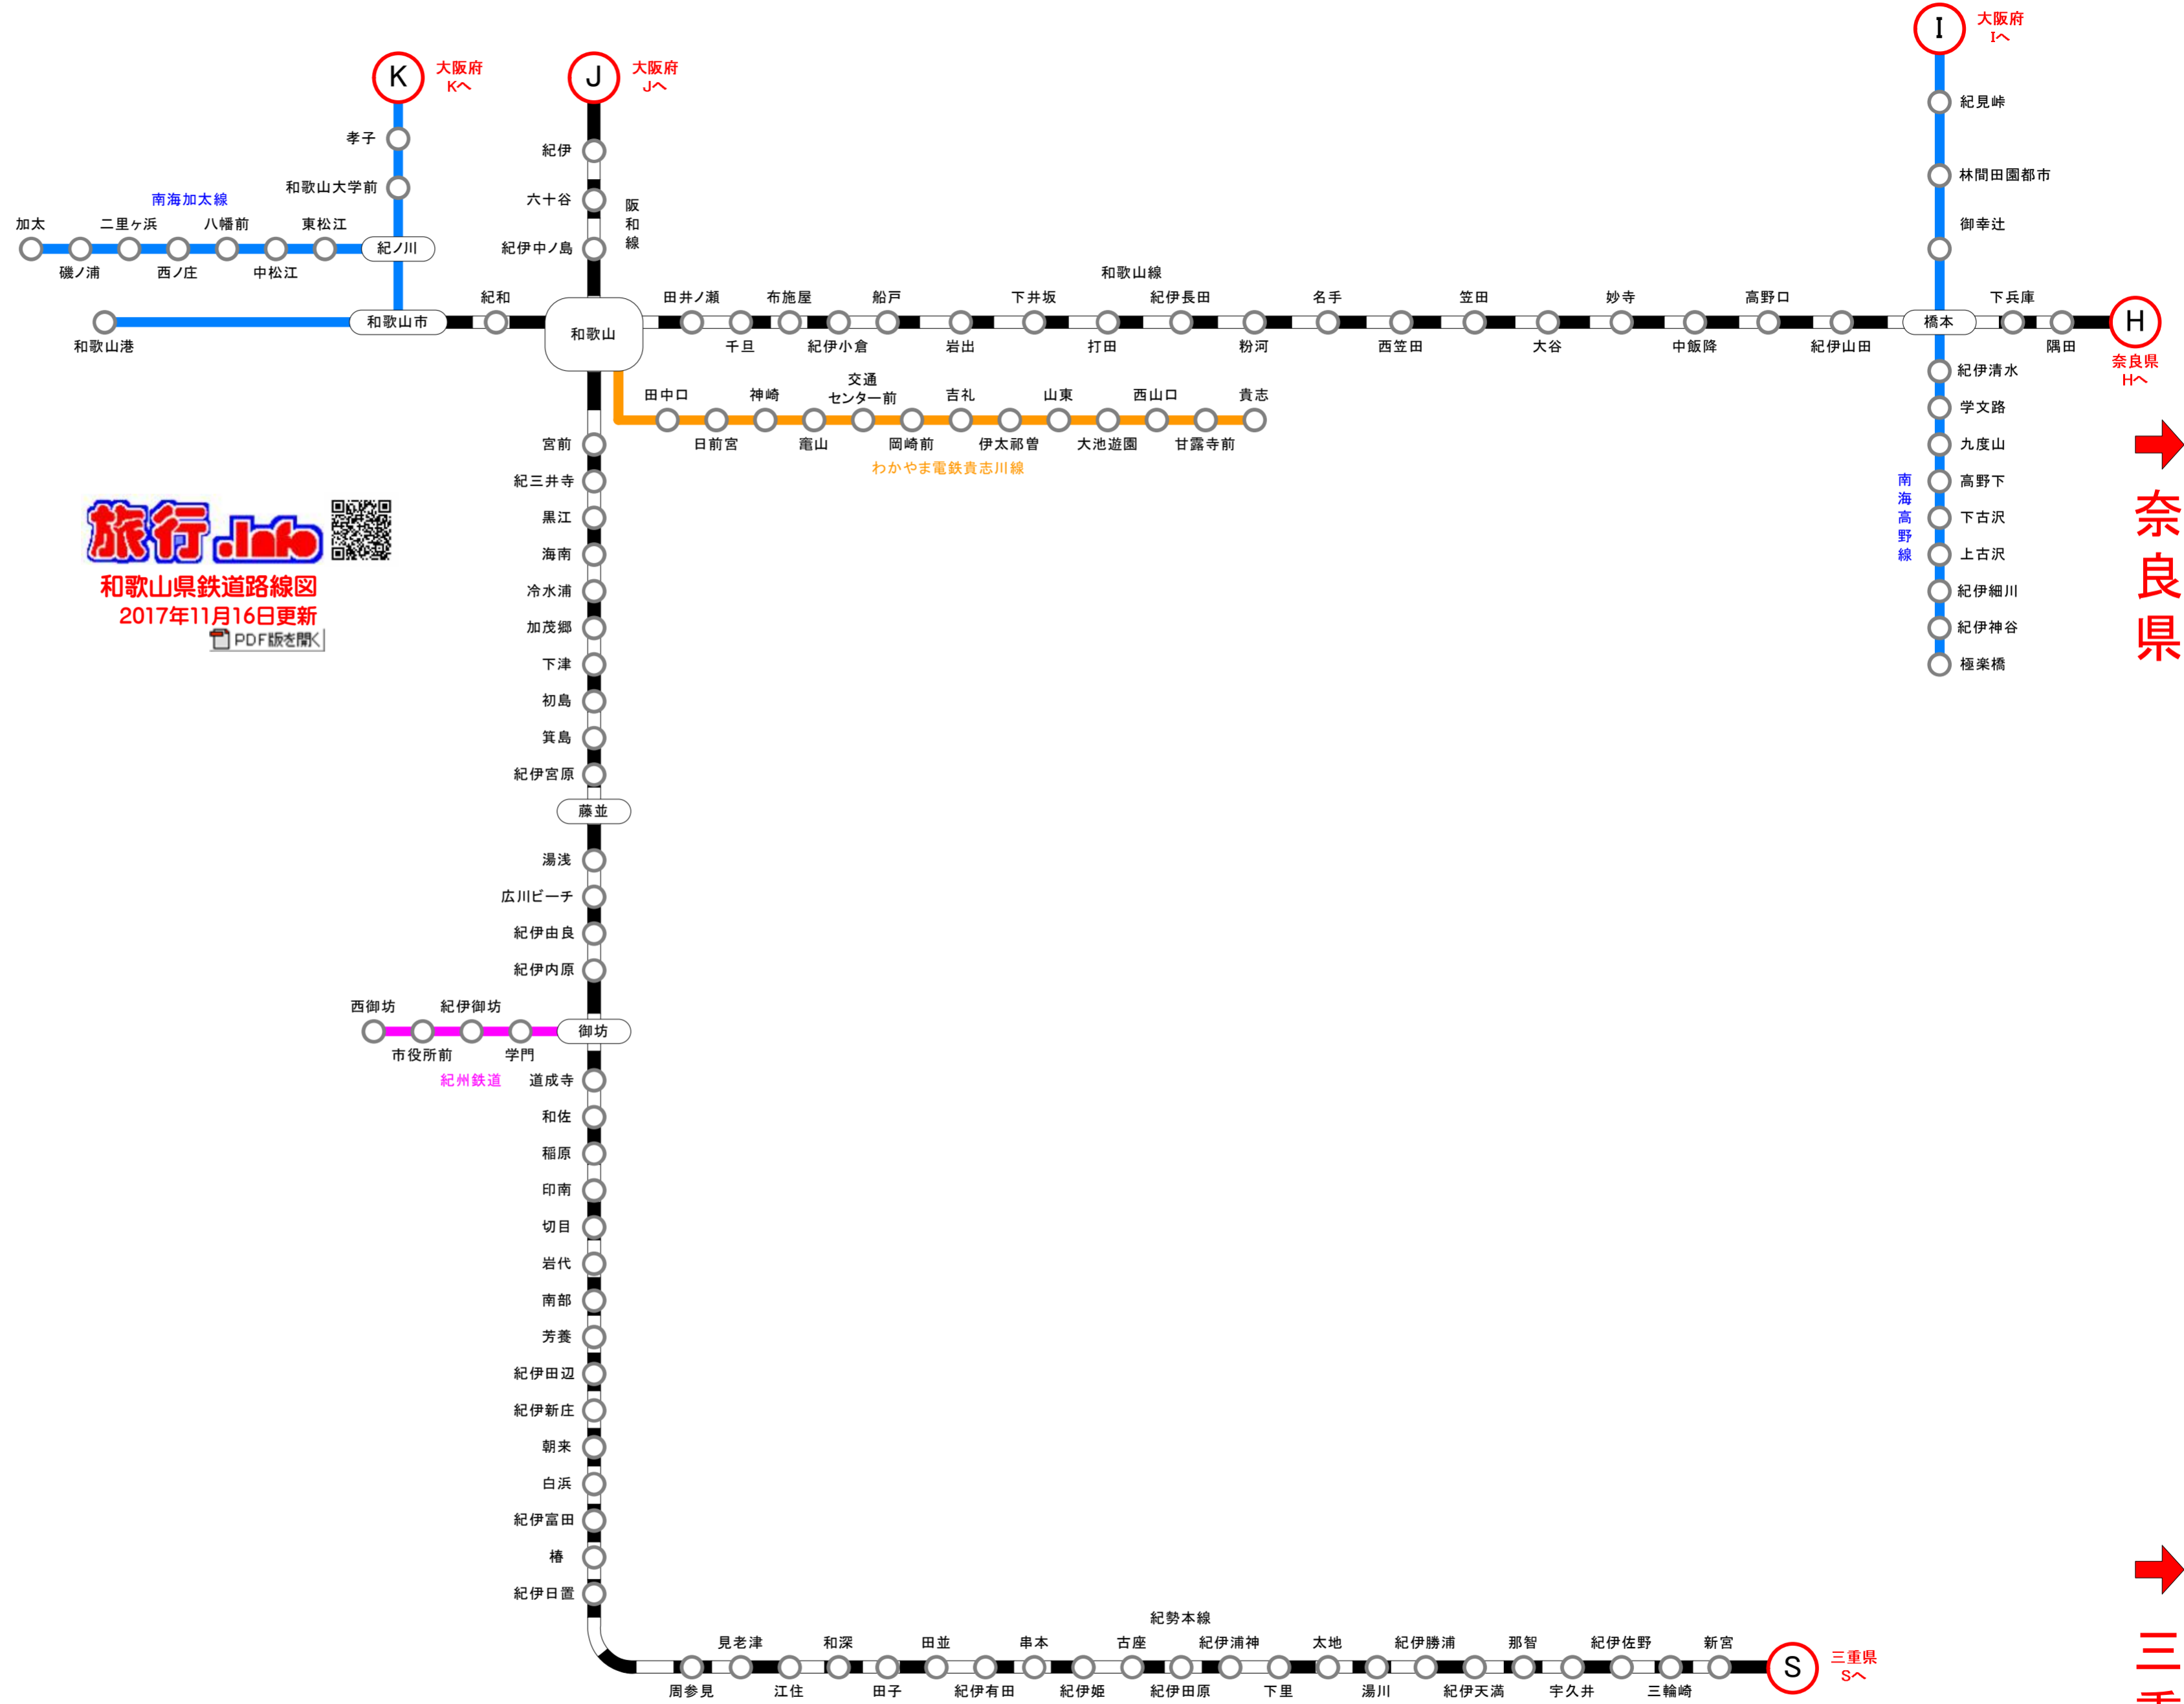

↑ 大阪府

旅行.info

和歌山県鉄道路線図
2017年11月16日更新

PDF版を開く

→ 奈良県

→ 三重県