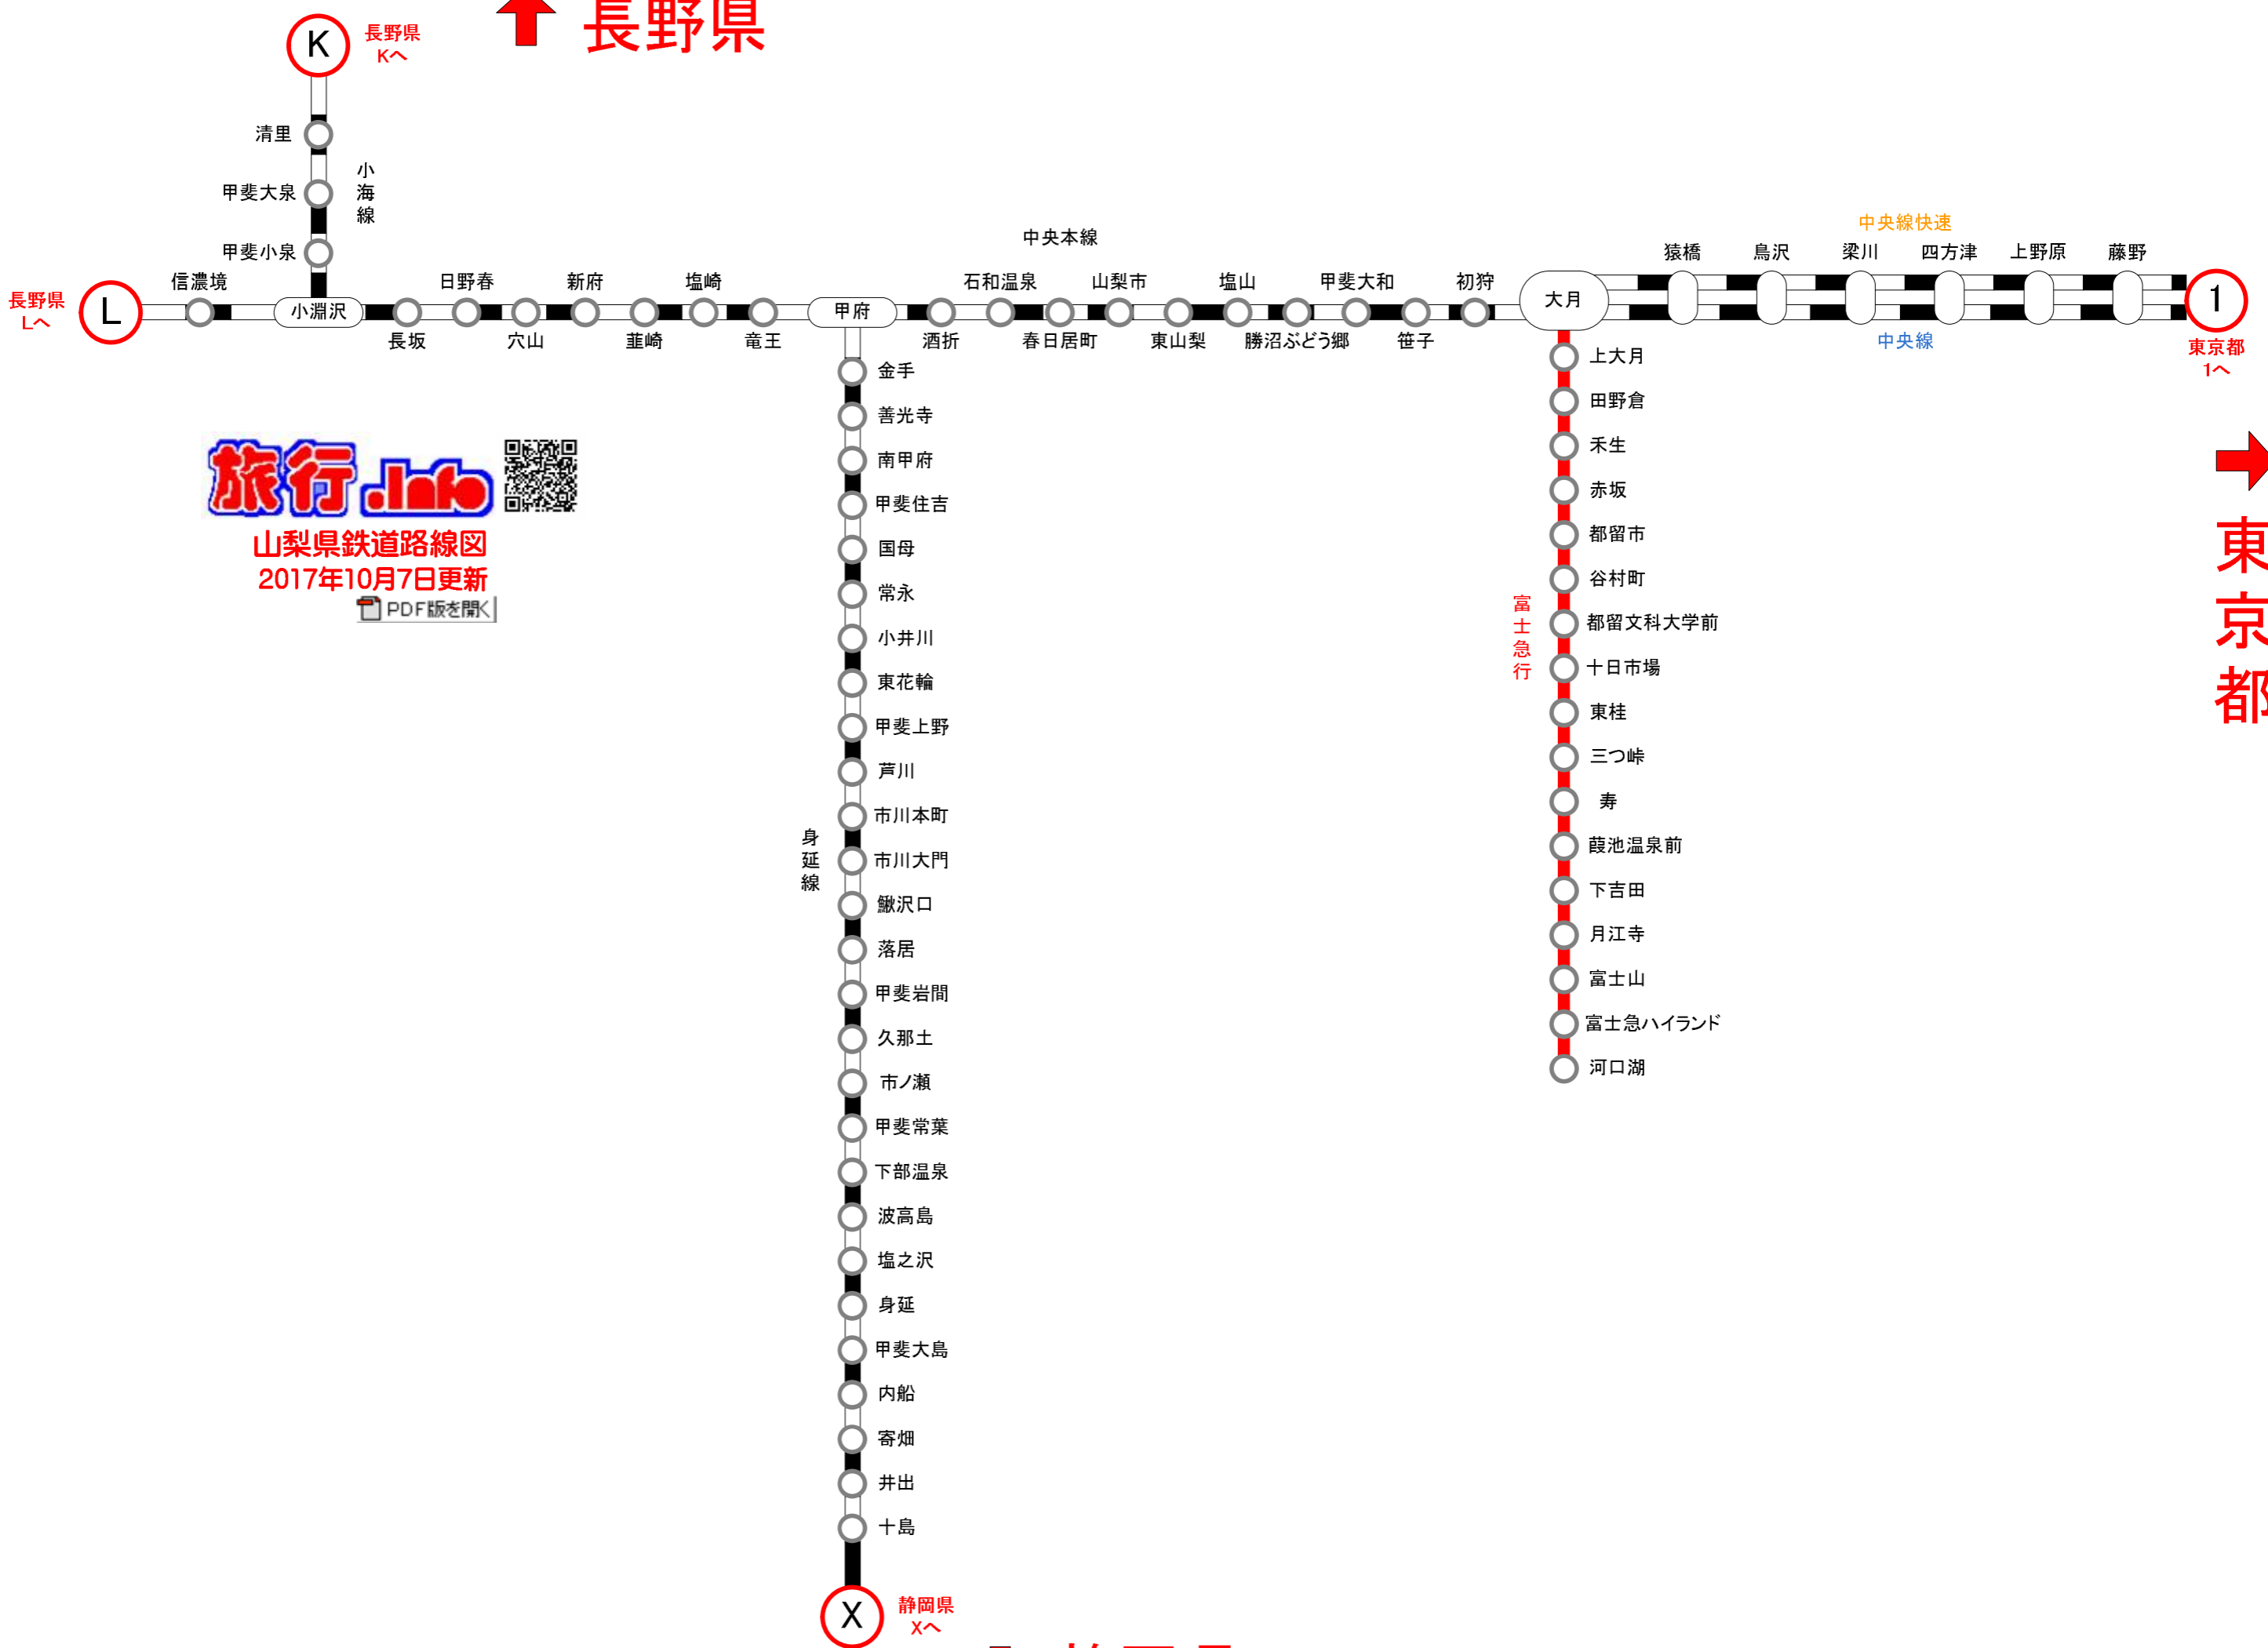

↑ 長野県

← 長野県

旅行.info

山梨県鉄道路線図  
2017年10月7日更新

PDF版を開く

X 静岡県 Xへ

↓ 静岡県

→ 東京都

1 東京都 1へ