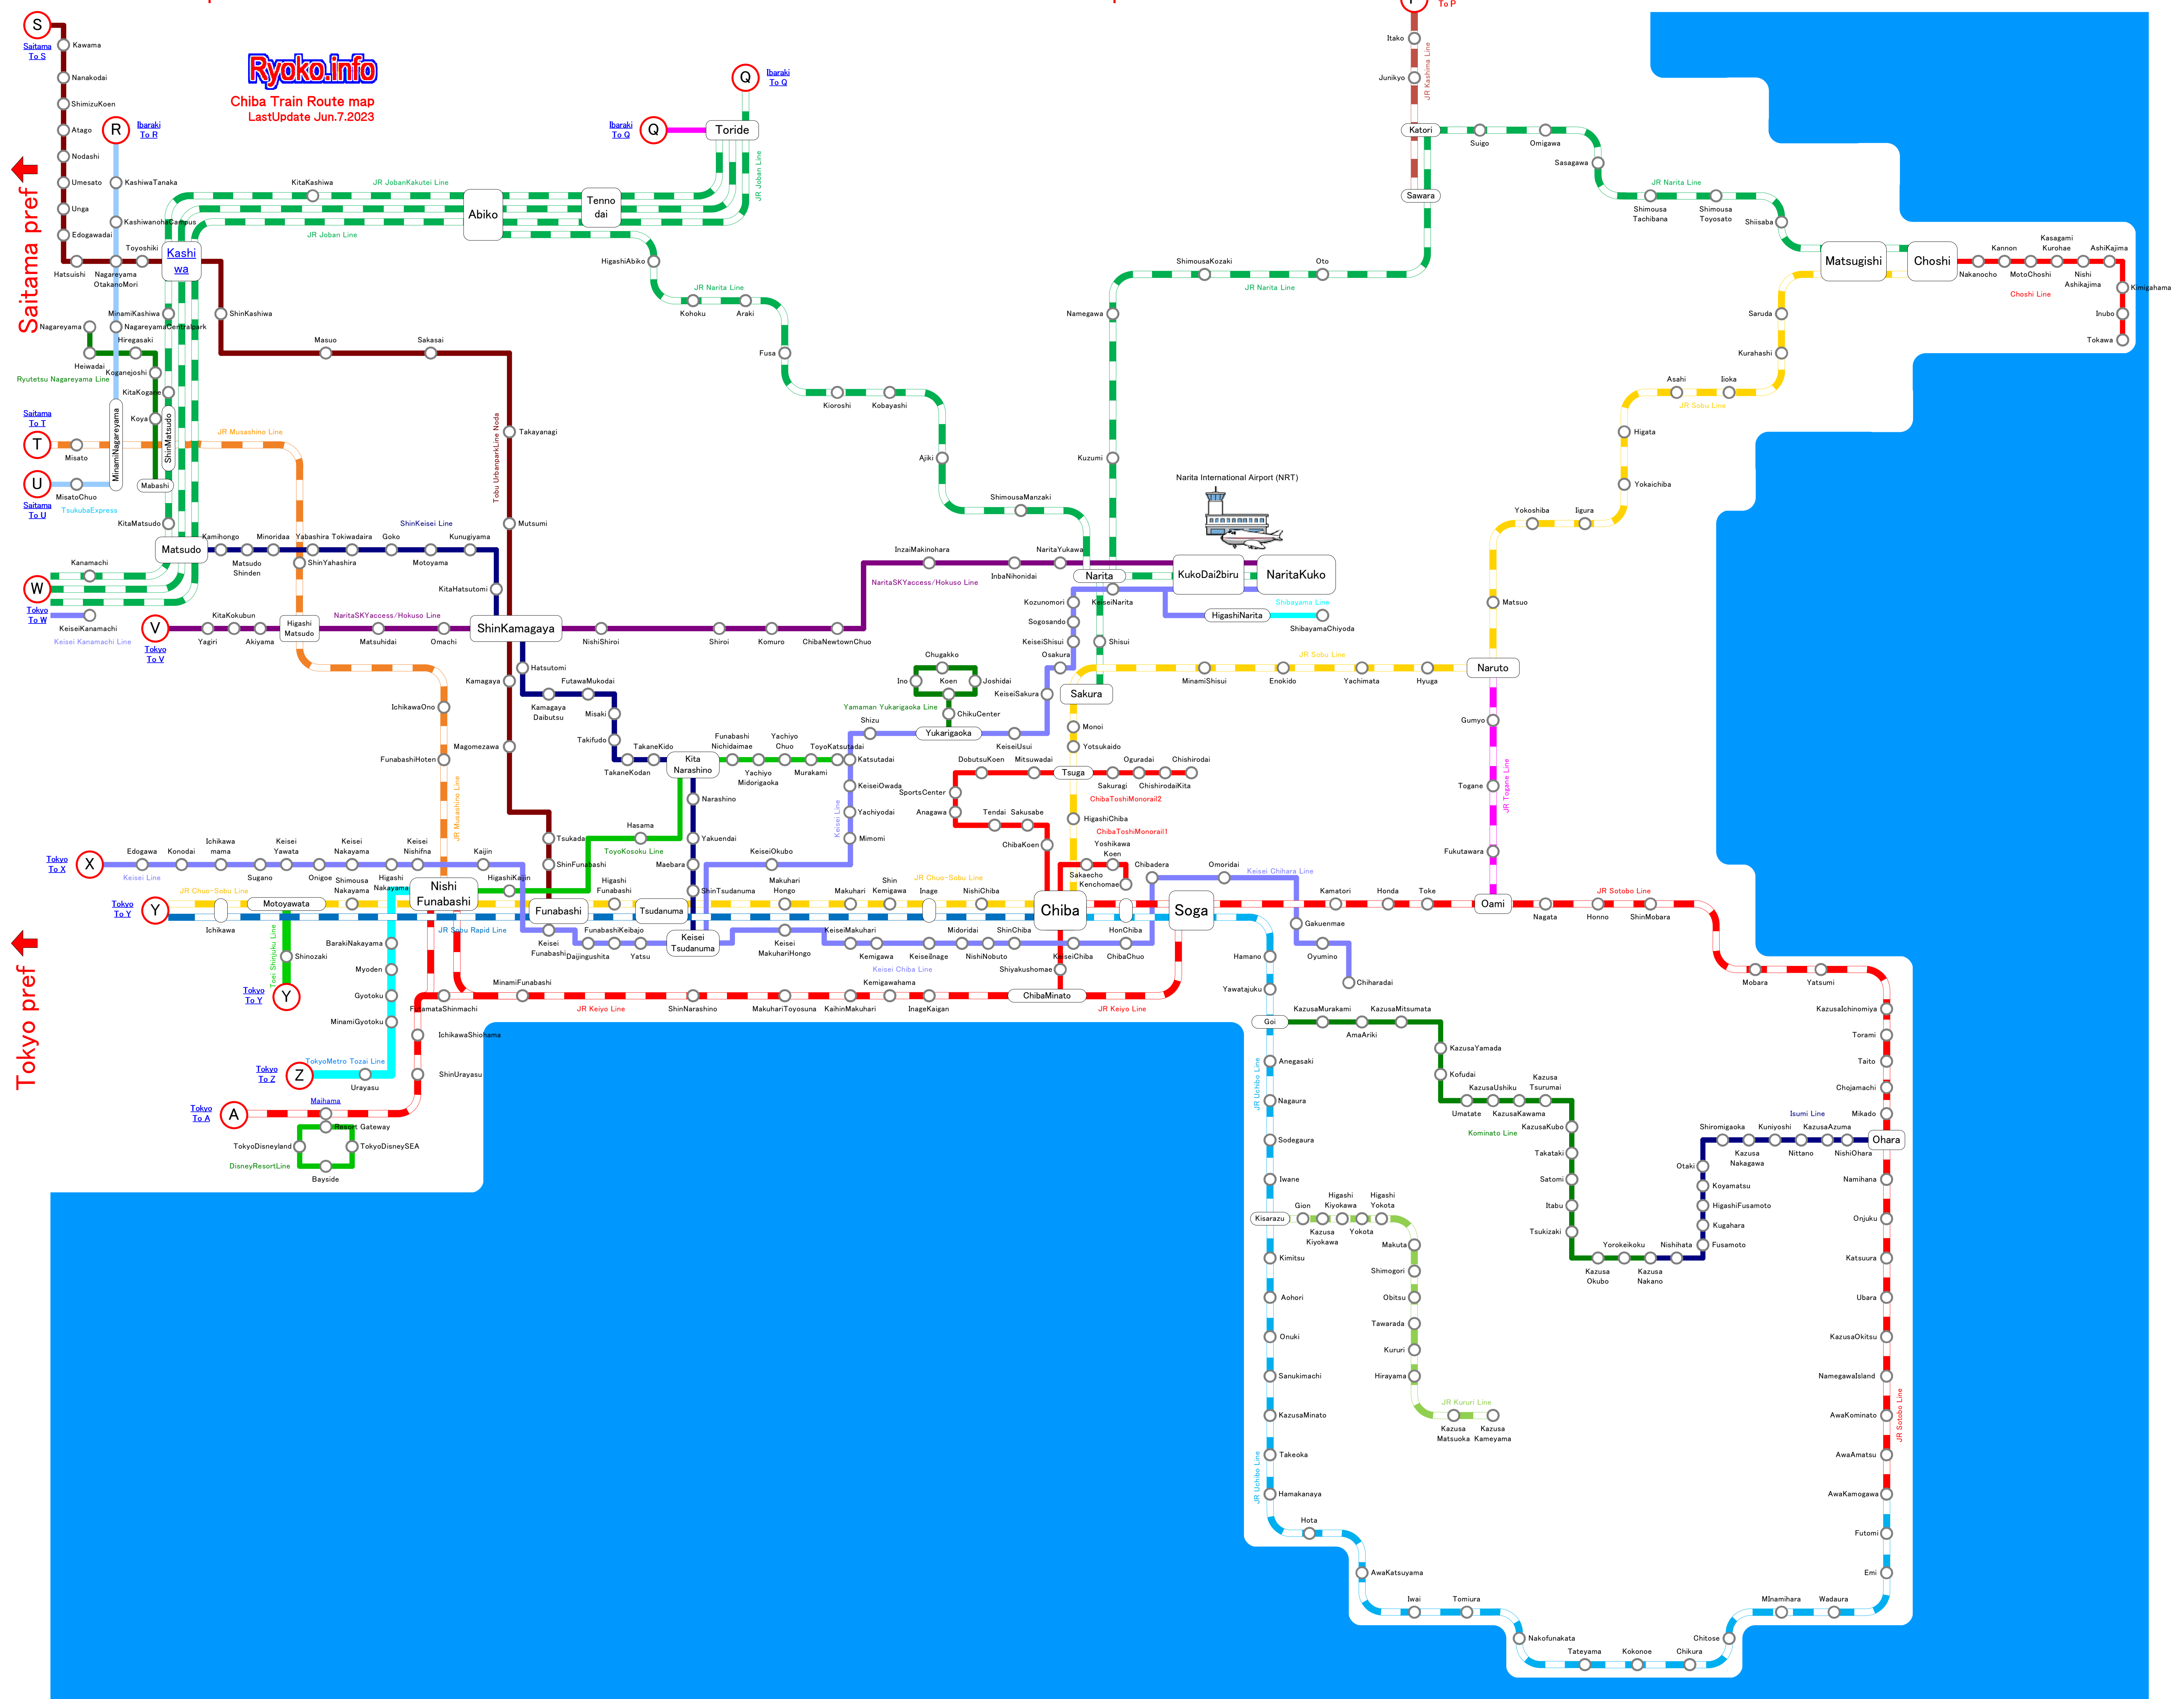

Ryoko.info
Chiba Train Route map
Last Update Jun.7.2023

Saitama pref
Tokyo pref

Ibaraki pref

Ryoko.info
Chiba Train Route map
Last Update Jun.7.2023

Saitama pref
Tokyo pref

Ibaraki pref