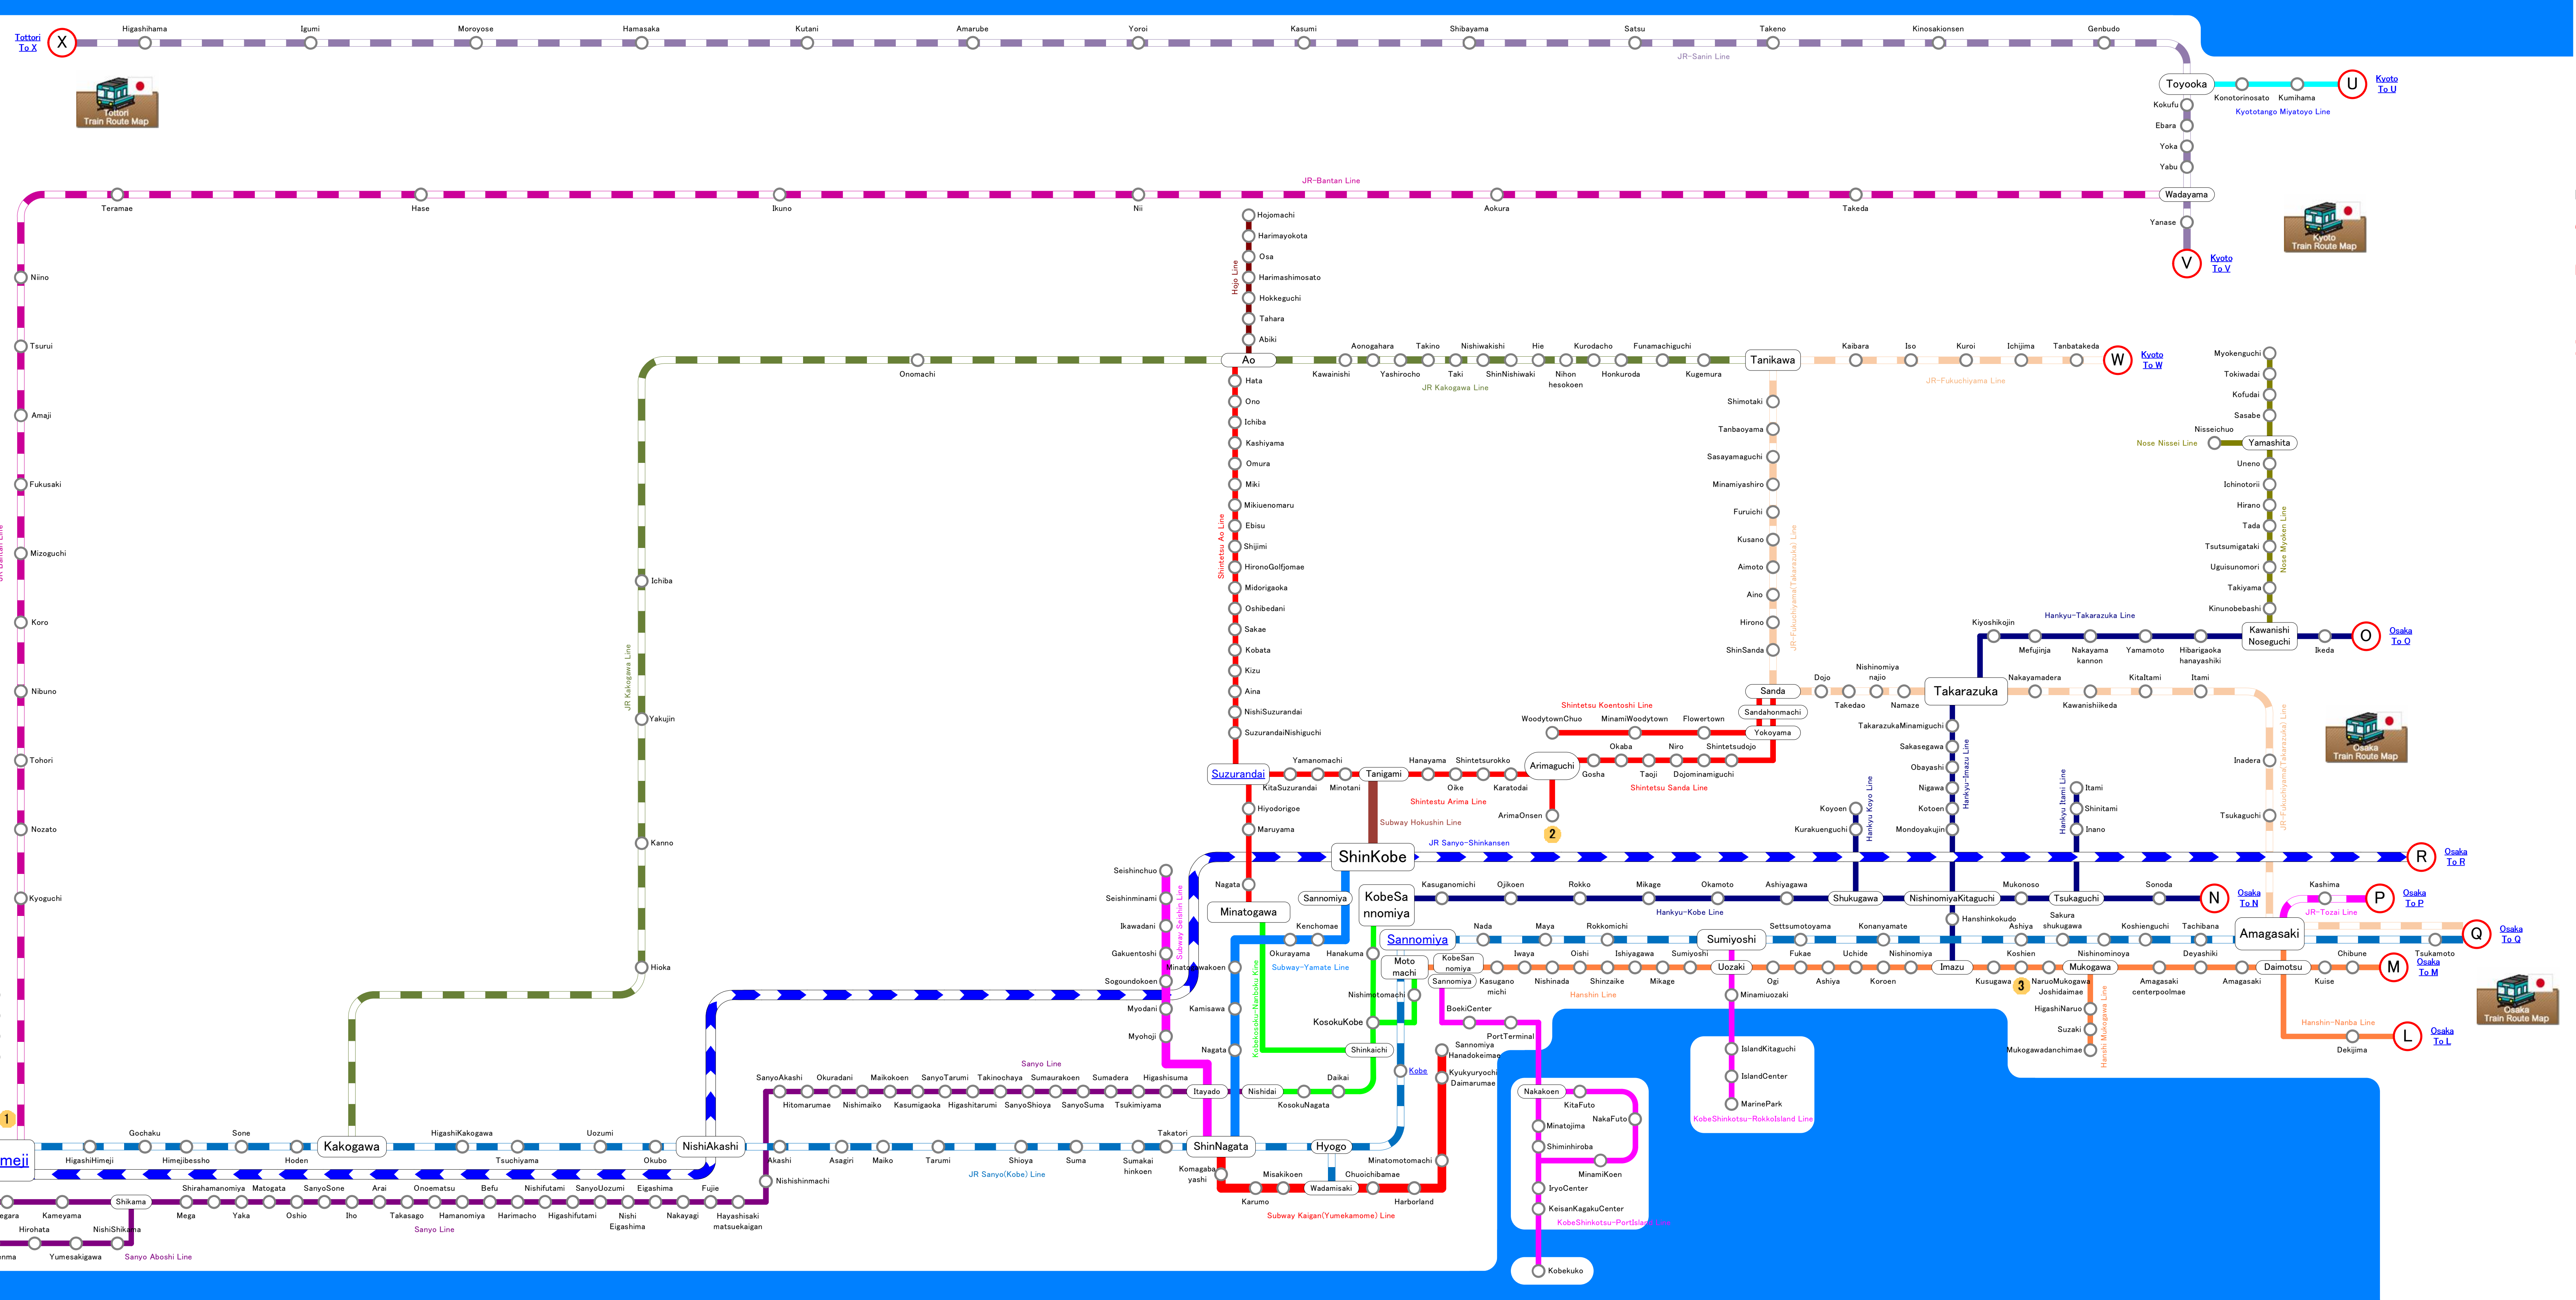

Tiottori Pref ←

Ryoko.info  
Hyogo Train Route map  
Last Update Mar.14.2026

← Okayama Pref

→ Kyoto Pref

→ Osaka Pref