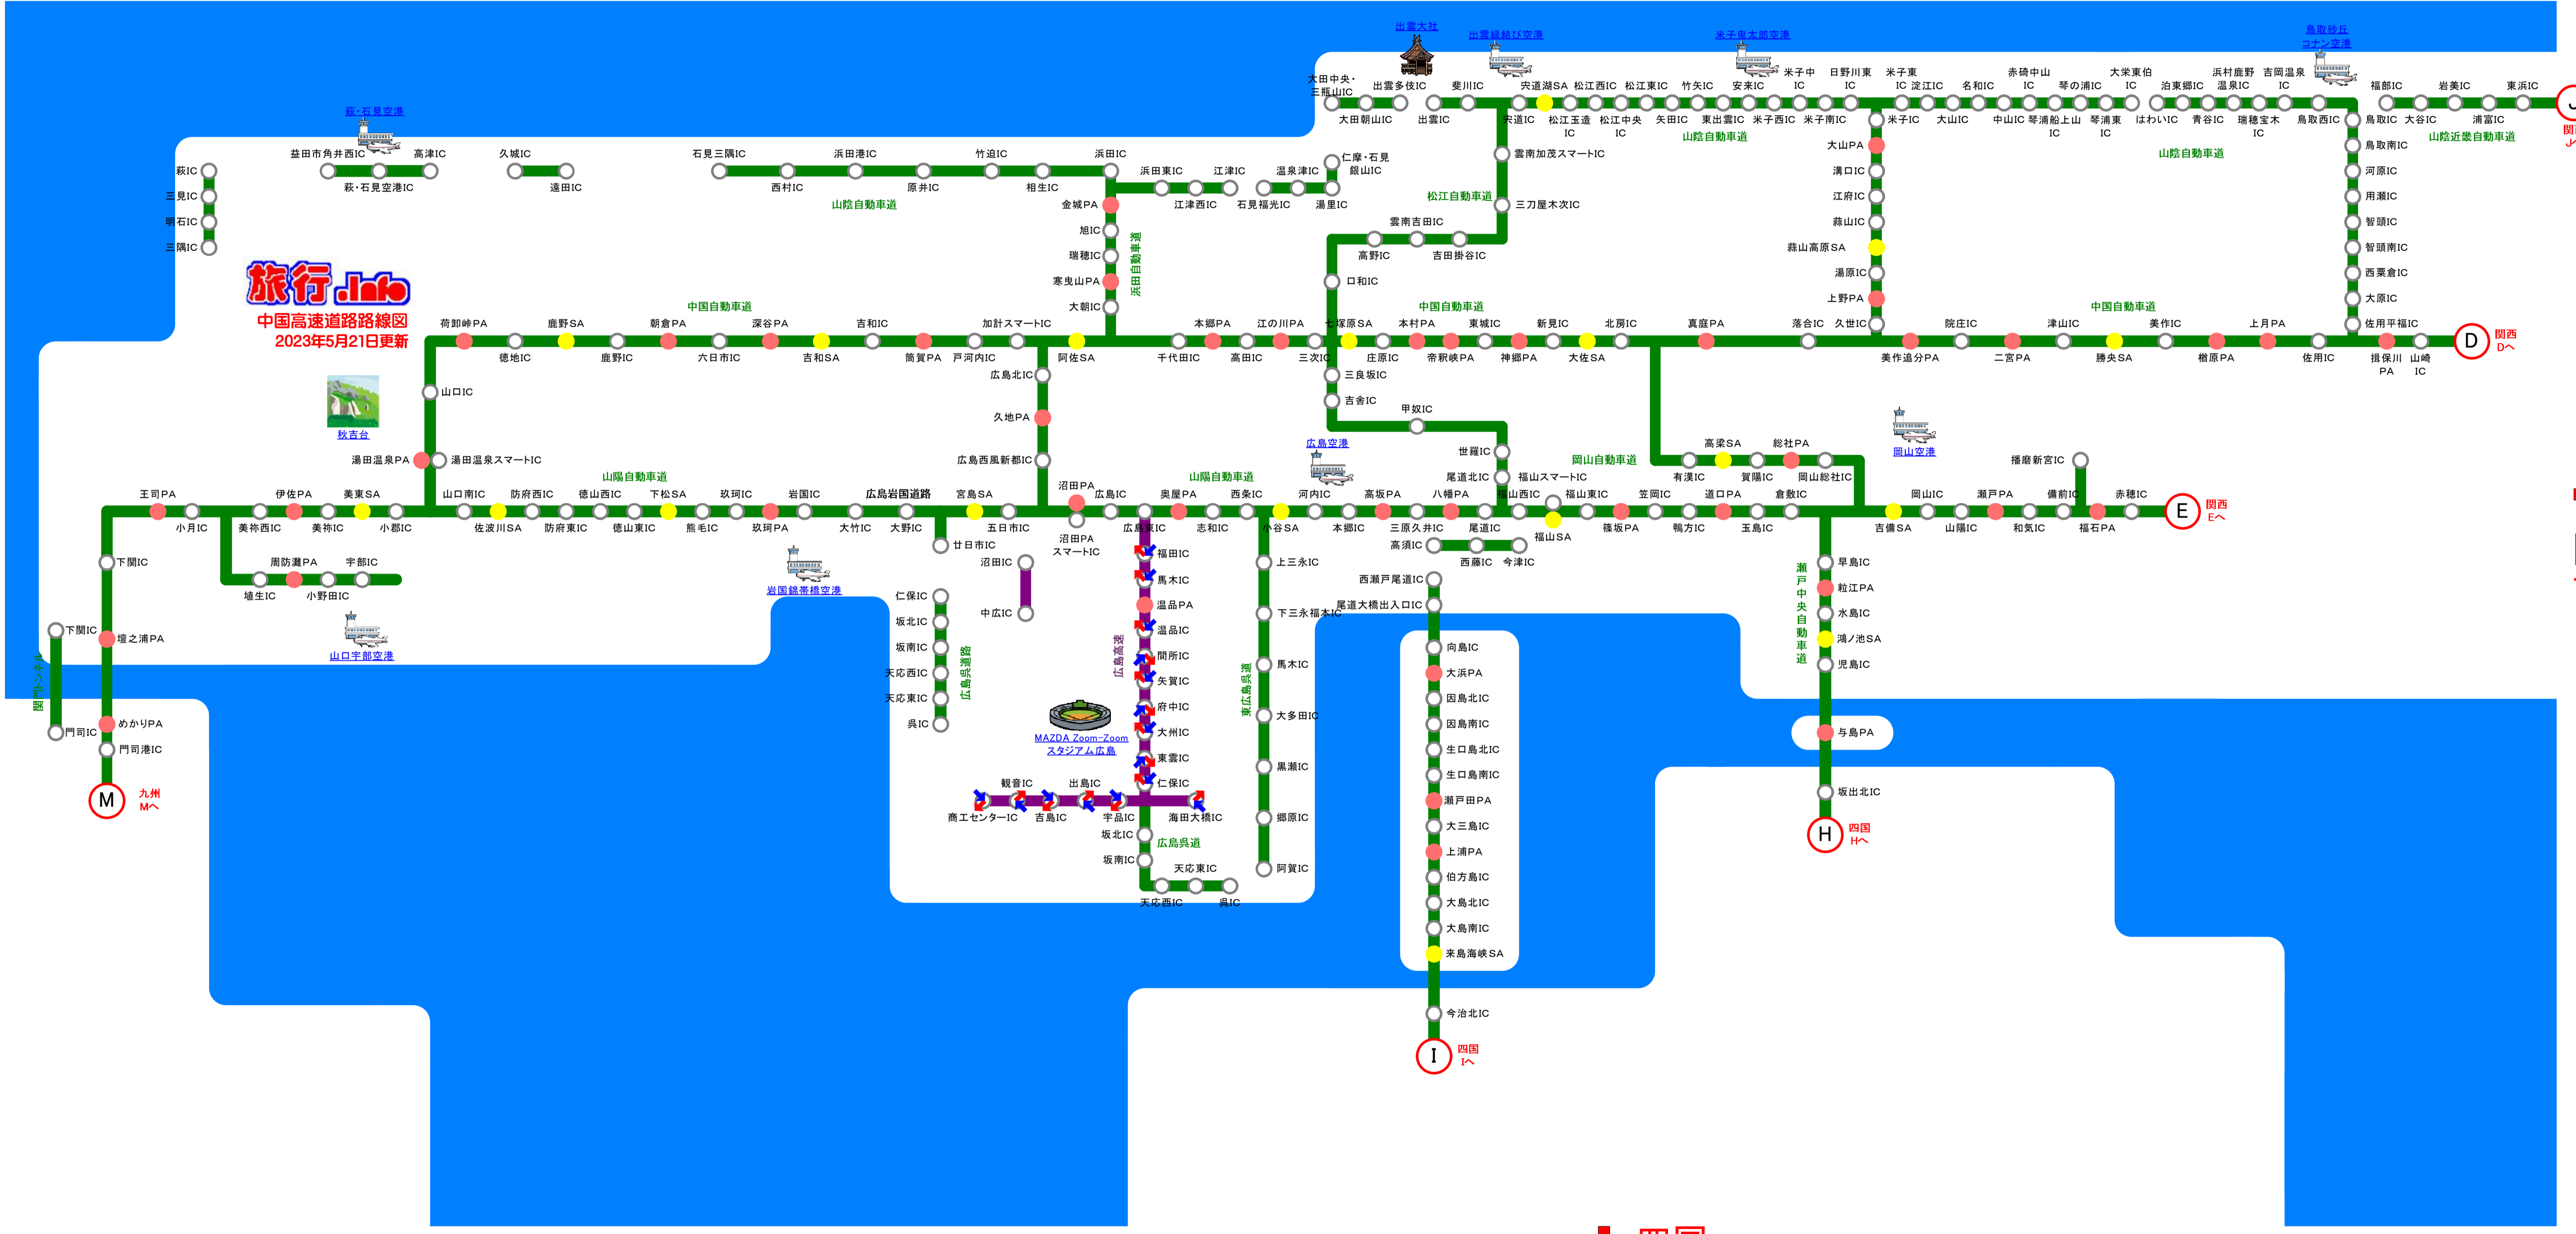

旅行Info
中国高速道路路線図
2023年5月21日更新

九州
Mへ

四国
Iへ

関西
Eへ
Dへ
Jへ