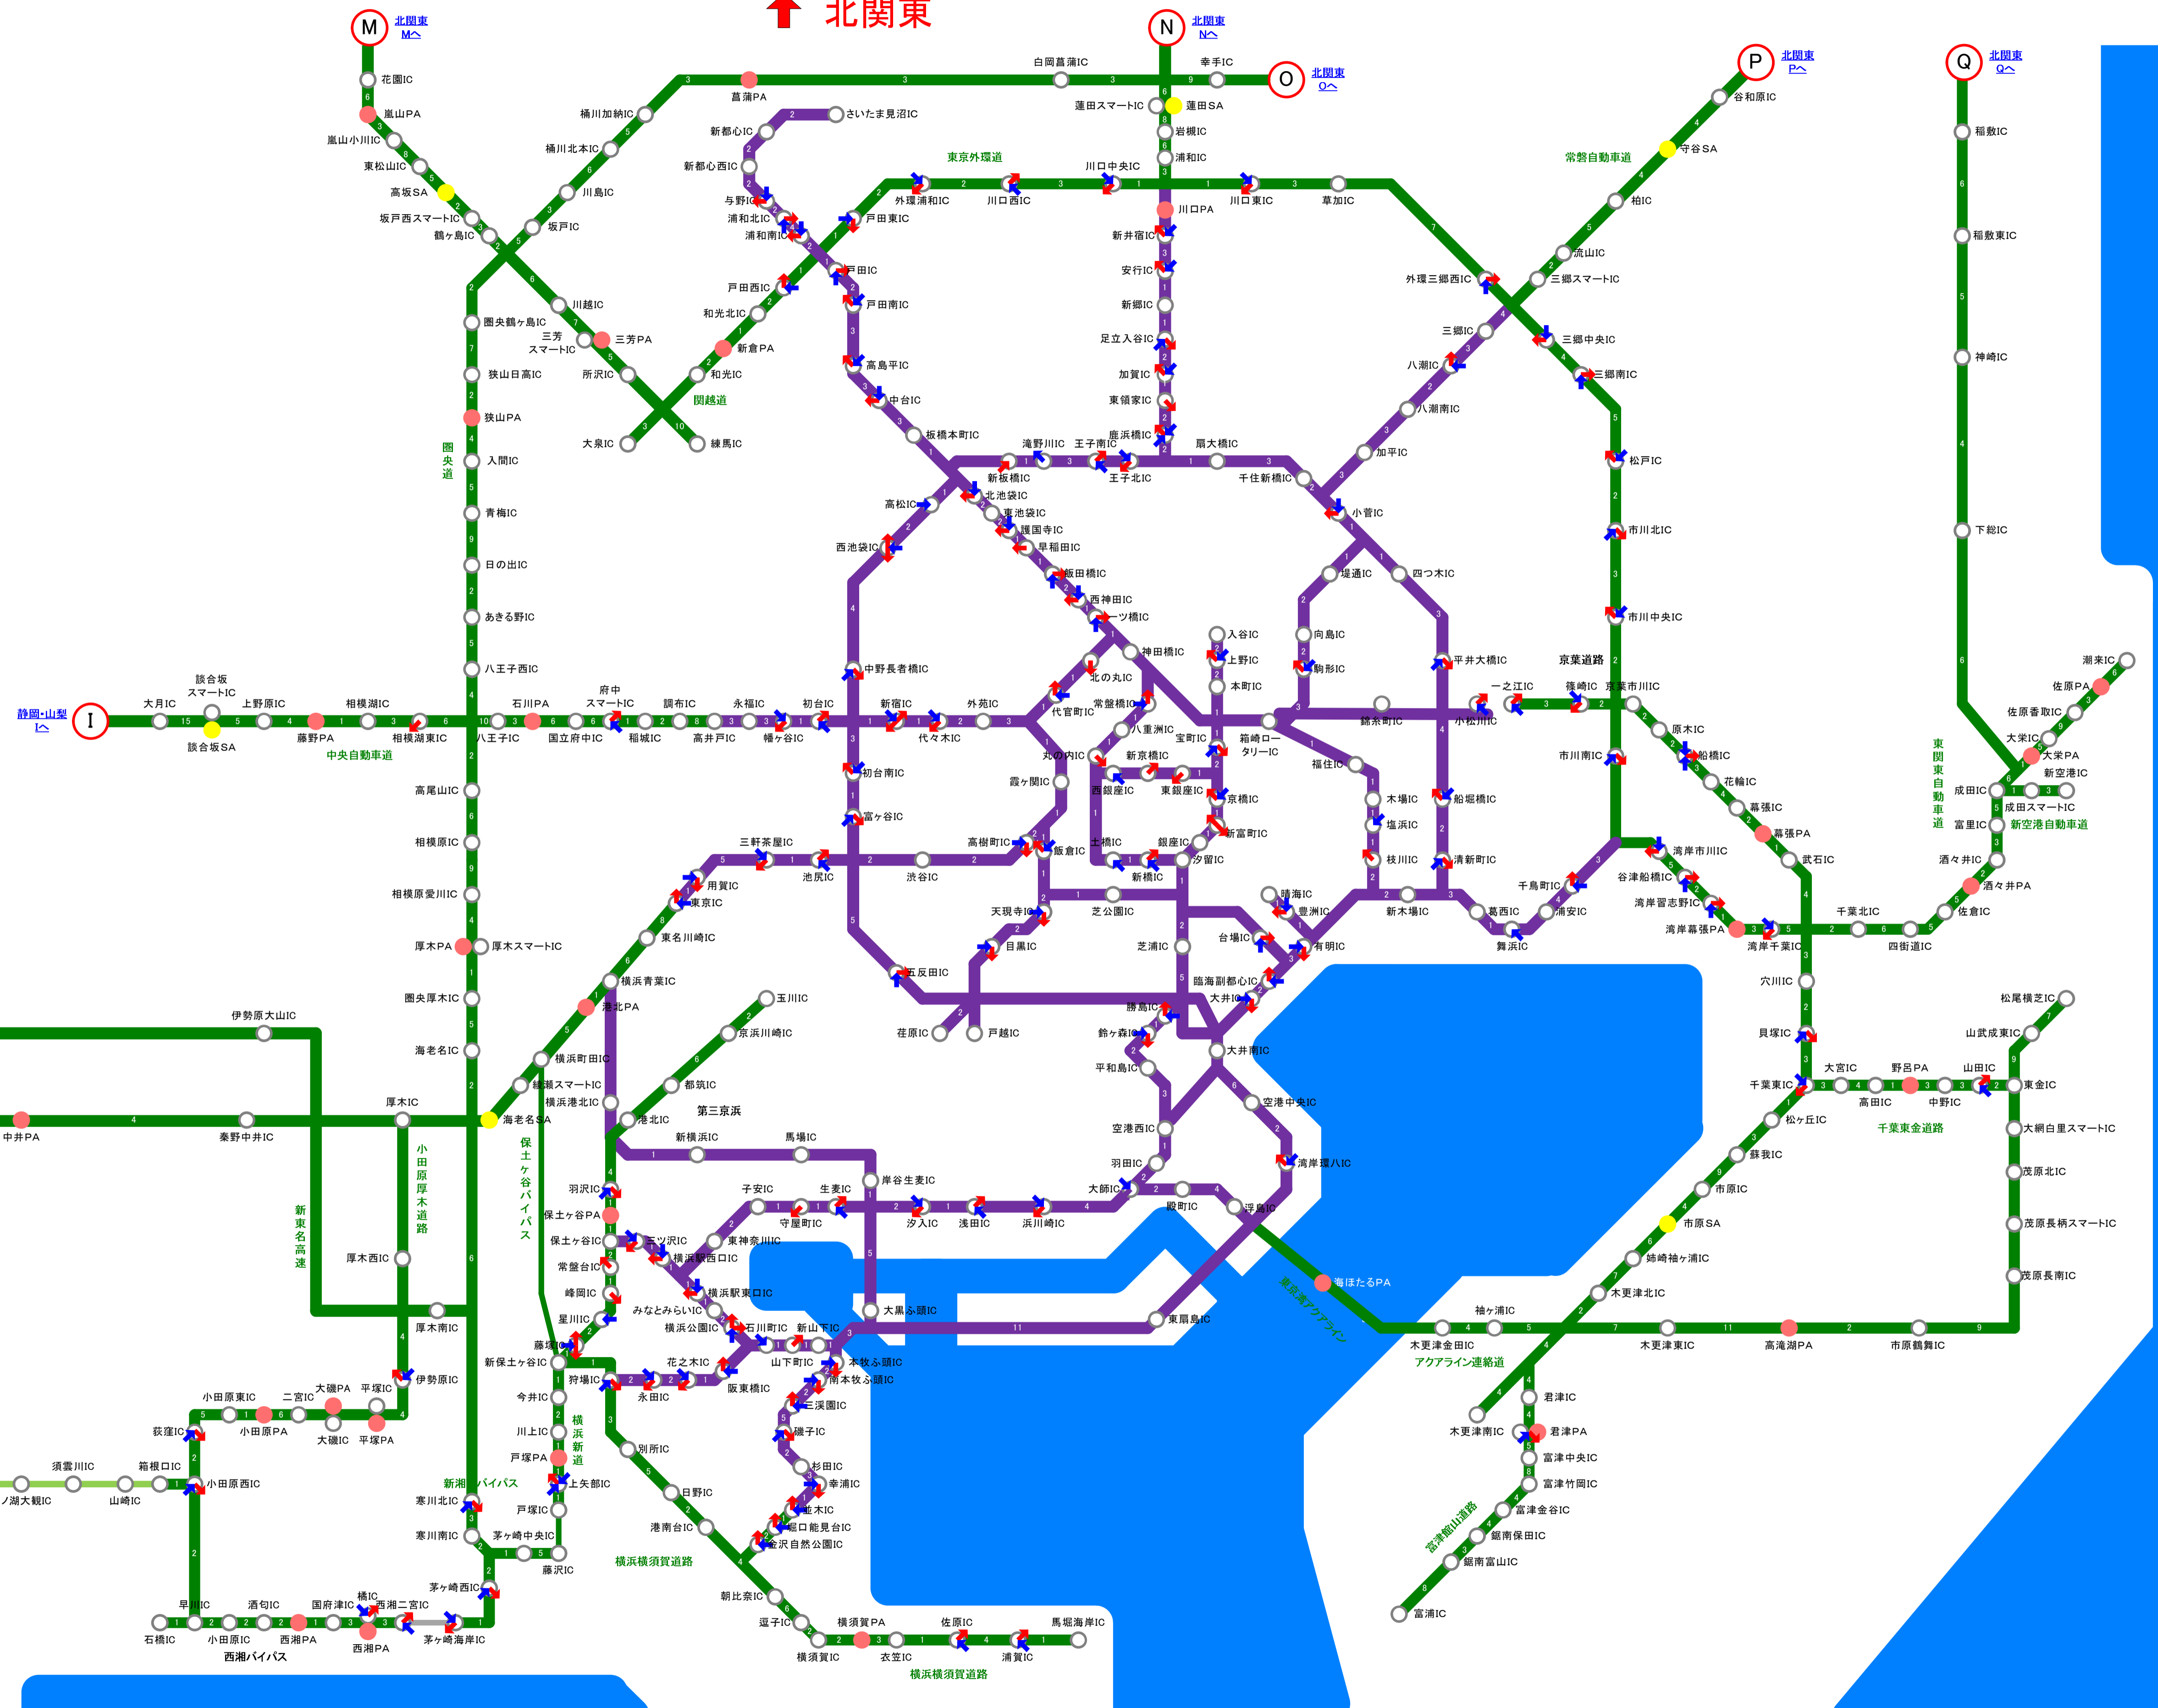

旅行J-Info
首都圏高速道路路線図
2024年3月10日更新

← 静岡・山梨

↑ 北関東

J 静岡・山梨

H 静岡・山梨

M 北関東

N 北関東

O 北関東

P 北関東

Q 北関東

I 静岡・山梨