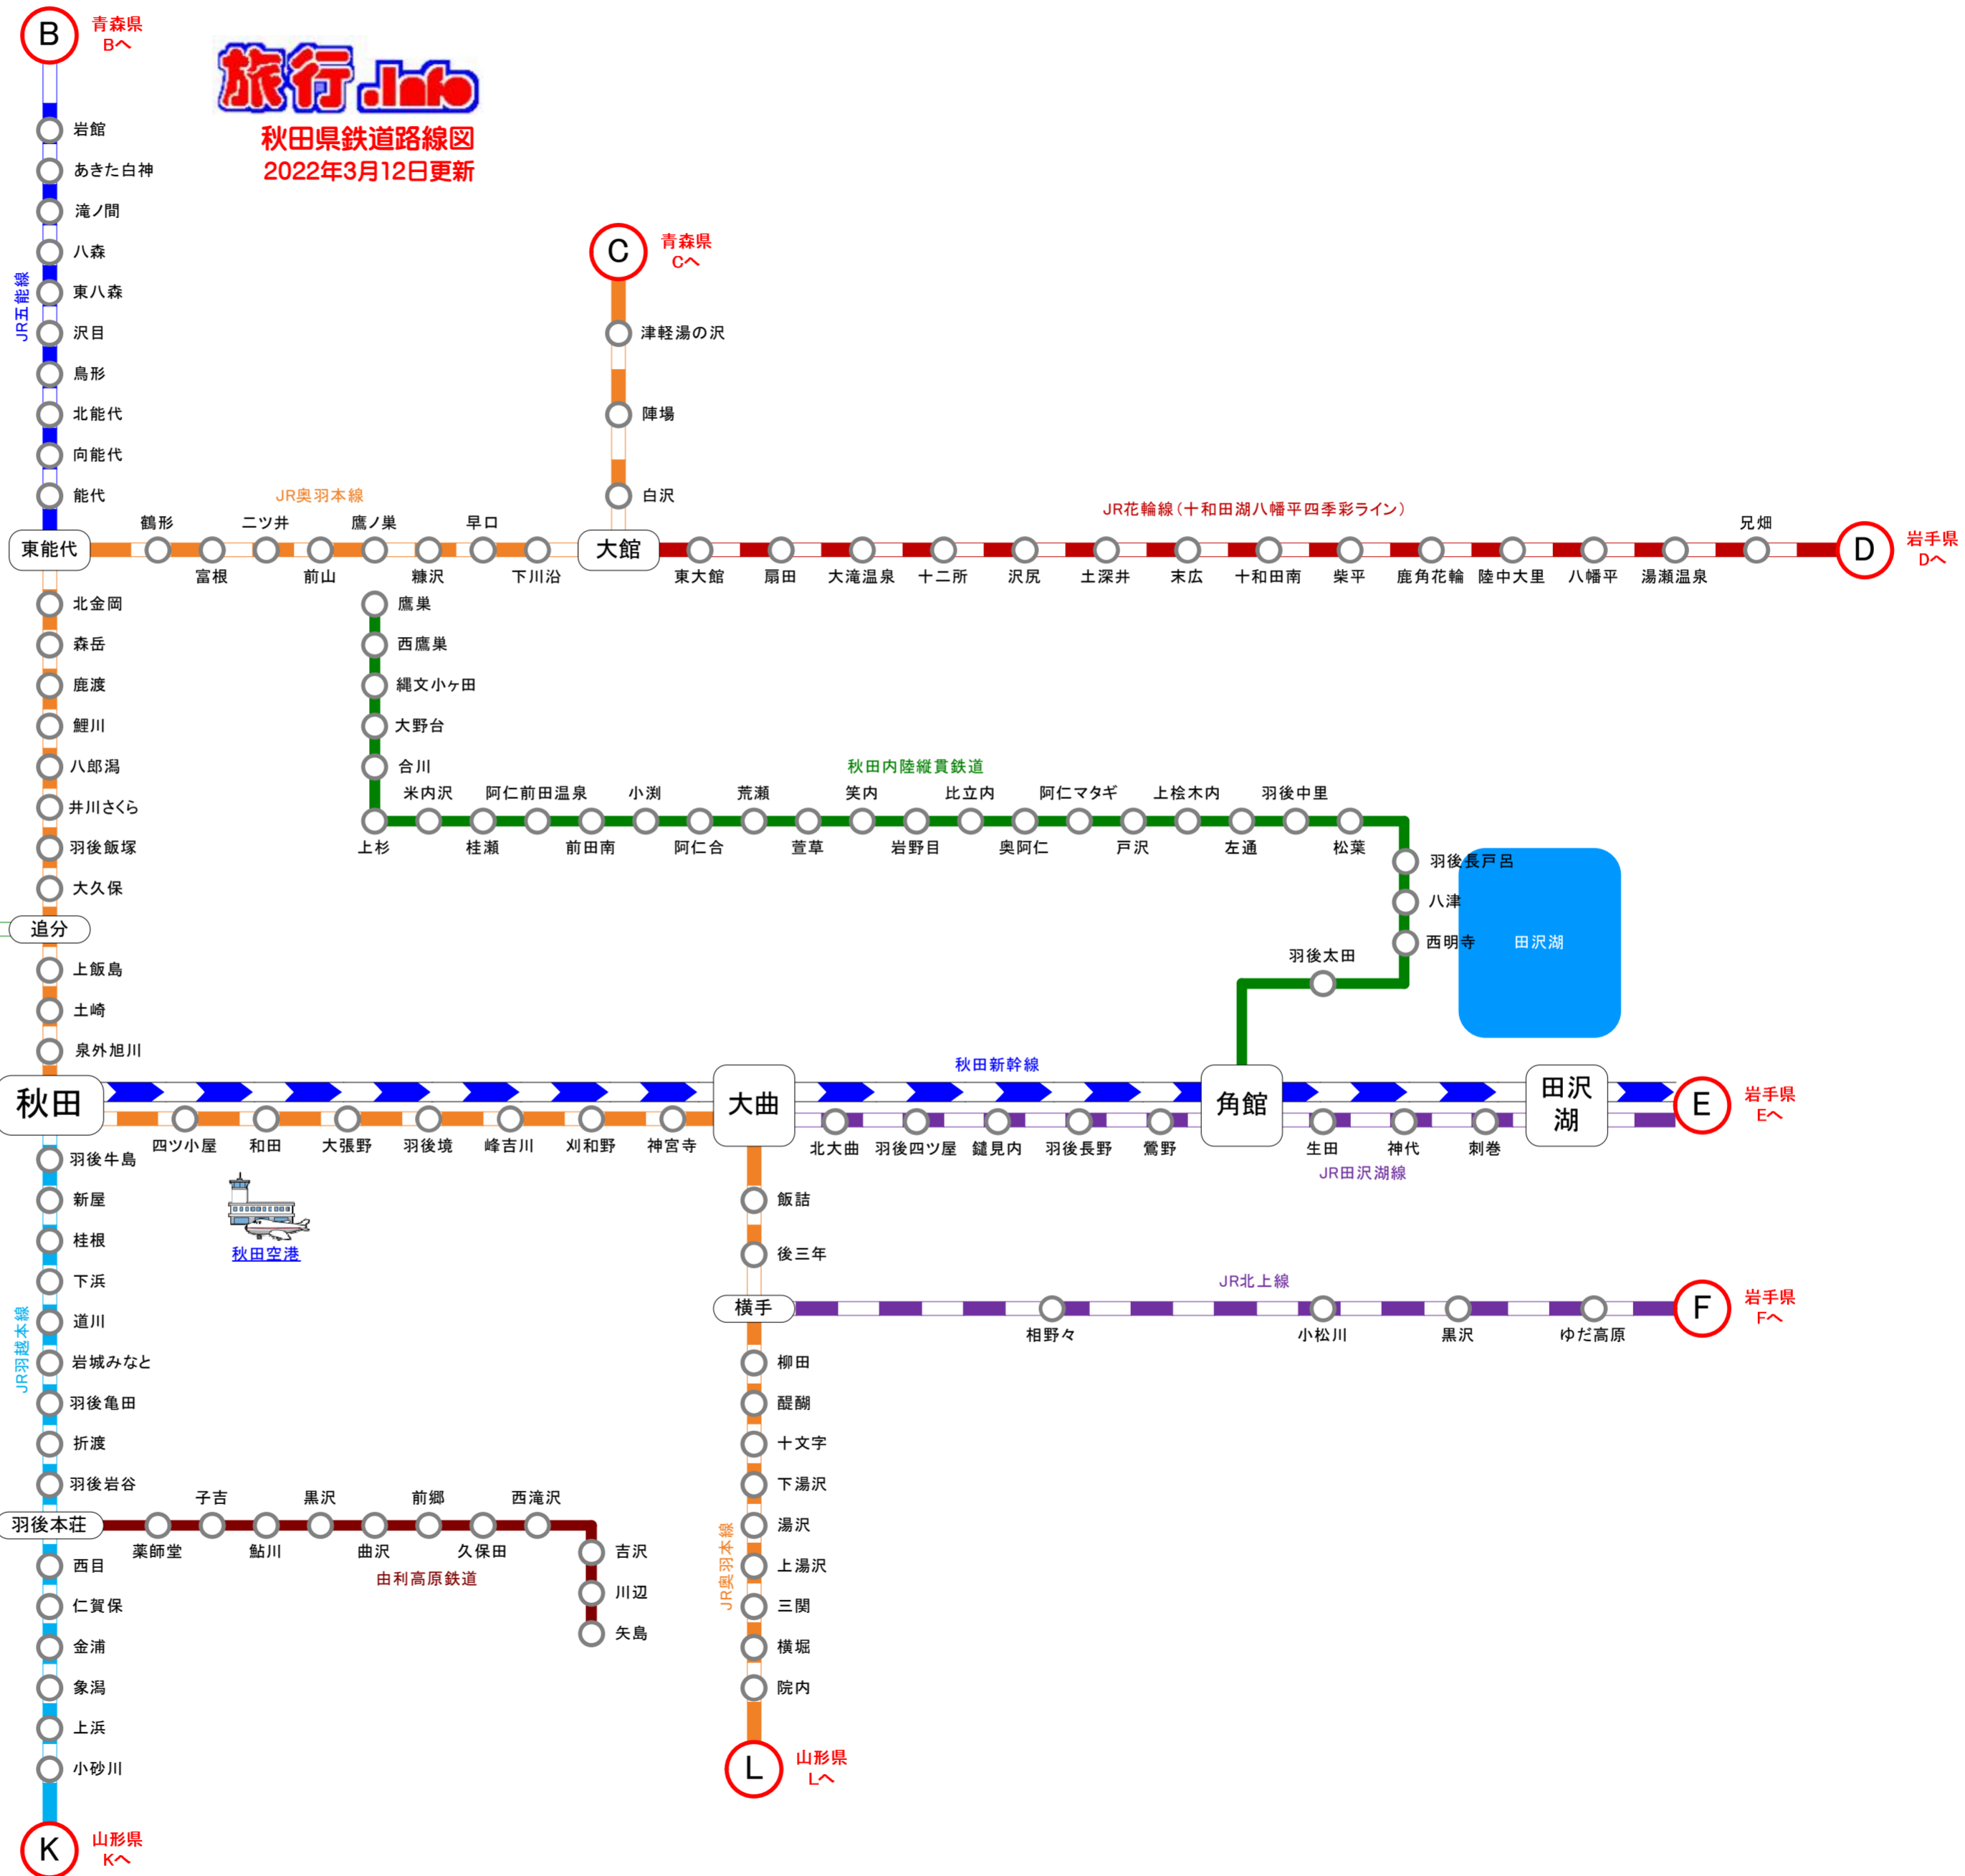

↑ 青森県

旅行Info

秋田県鉄道路線図  
2022年3月12日更新

→ 岩手県

↓ 山形県