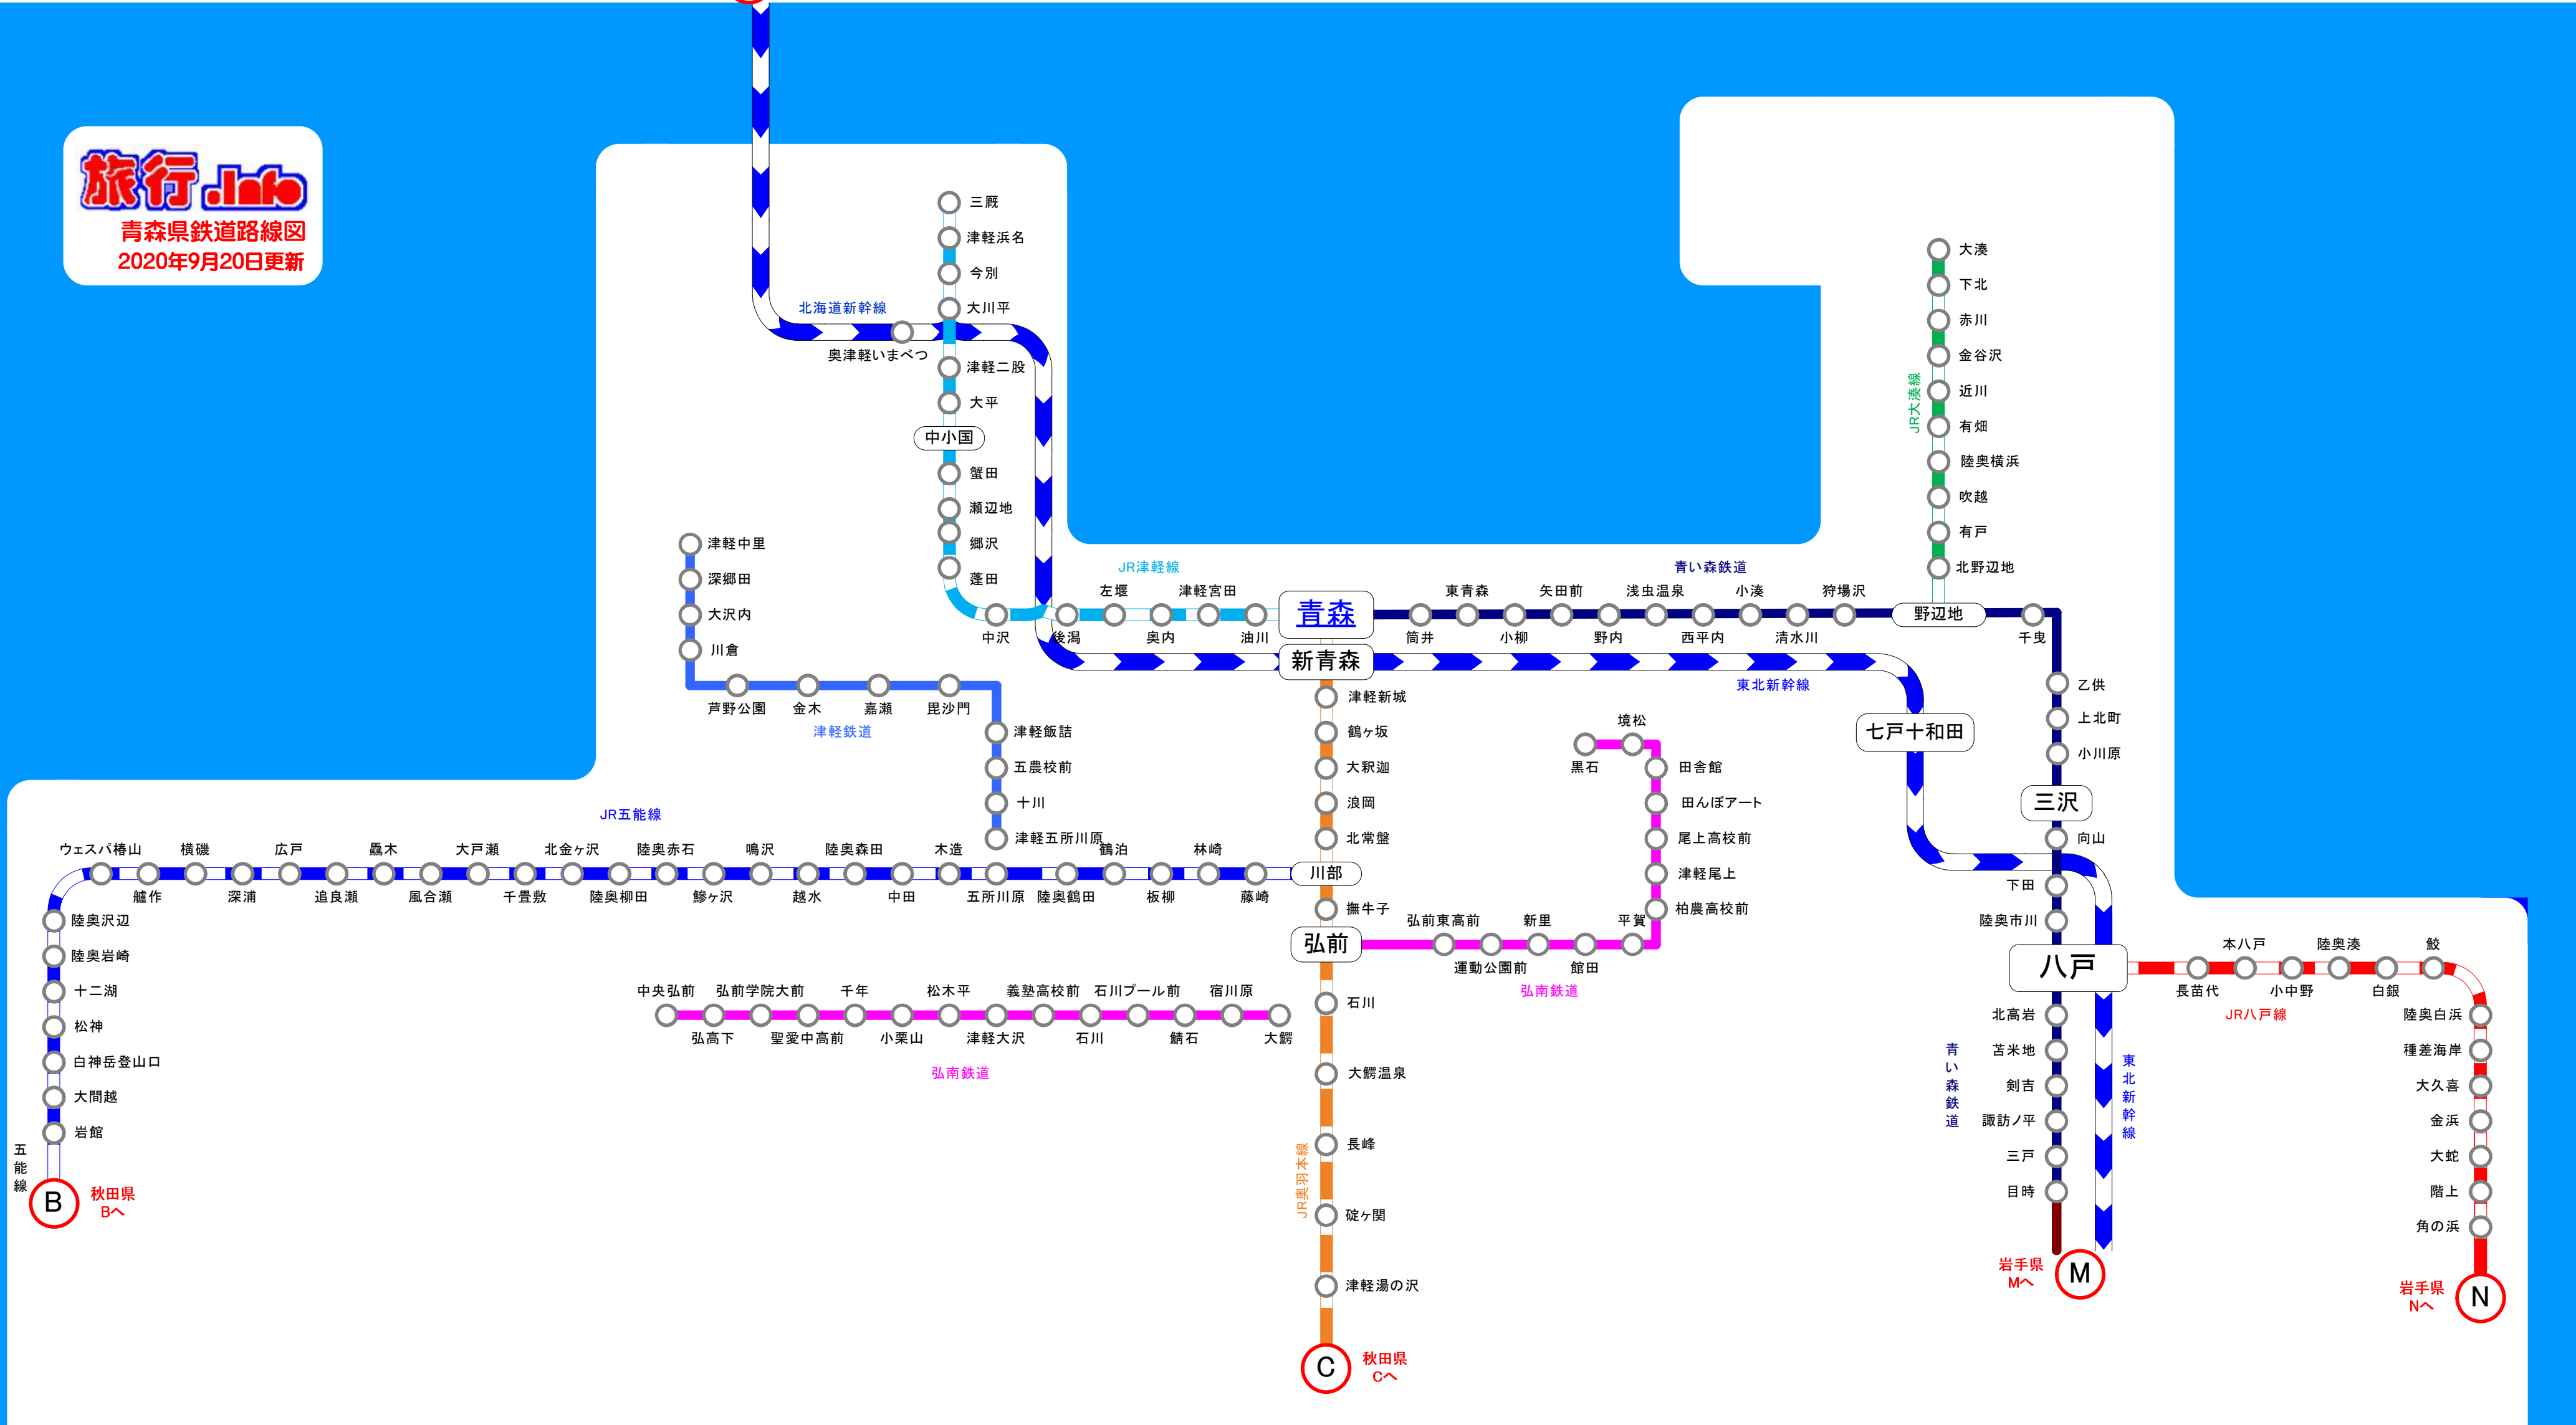

**旅行Info**  
**青森県鉄道路線図**  
 2020年9月20日更新

北海道  
 O<sup>h</sup> ↑ 北海道

B 秋田県  
 B<sup>h</sup> へ

C 秋田県  
 C<sup>h</sup> へ

M 岩手県  
 M<sup>h</sup> へ

N 岩手県  
 N<sup>h</sup> へ

↓ 秋田県

↓ 岩手県