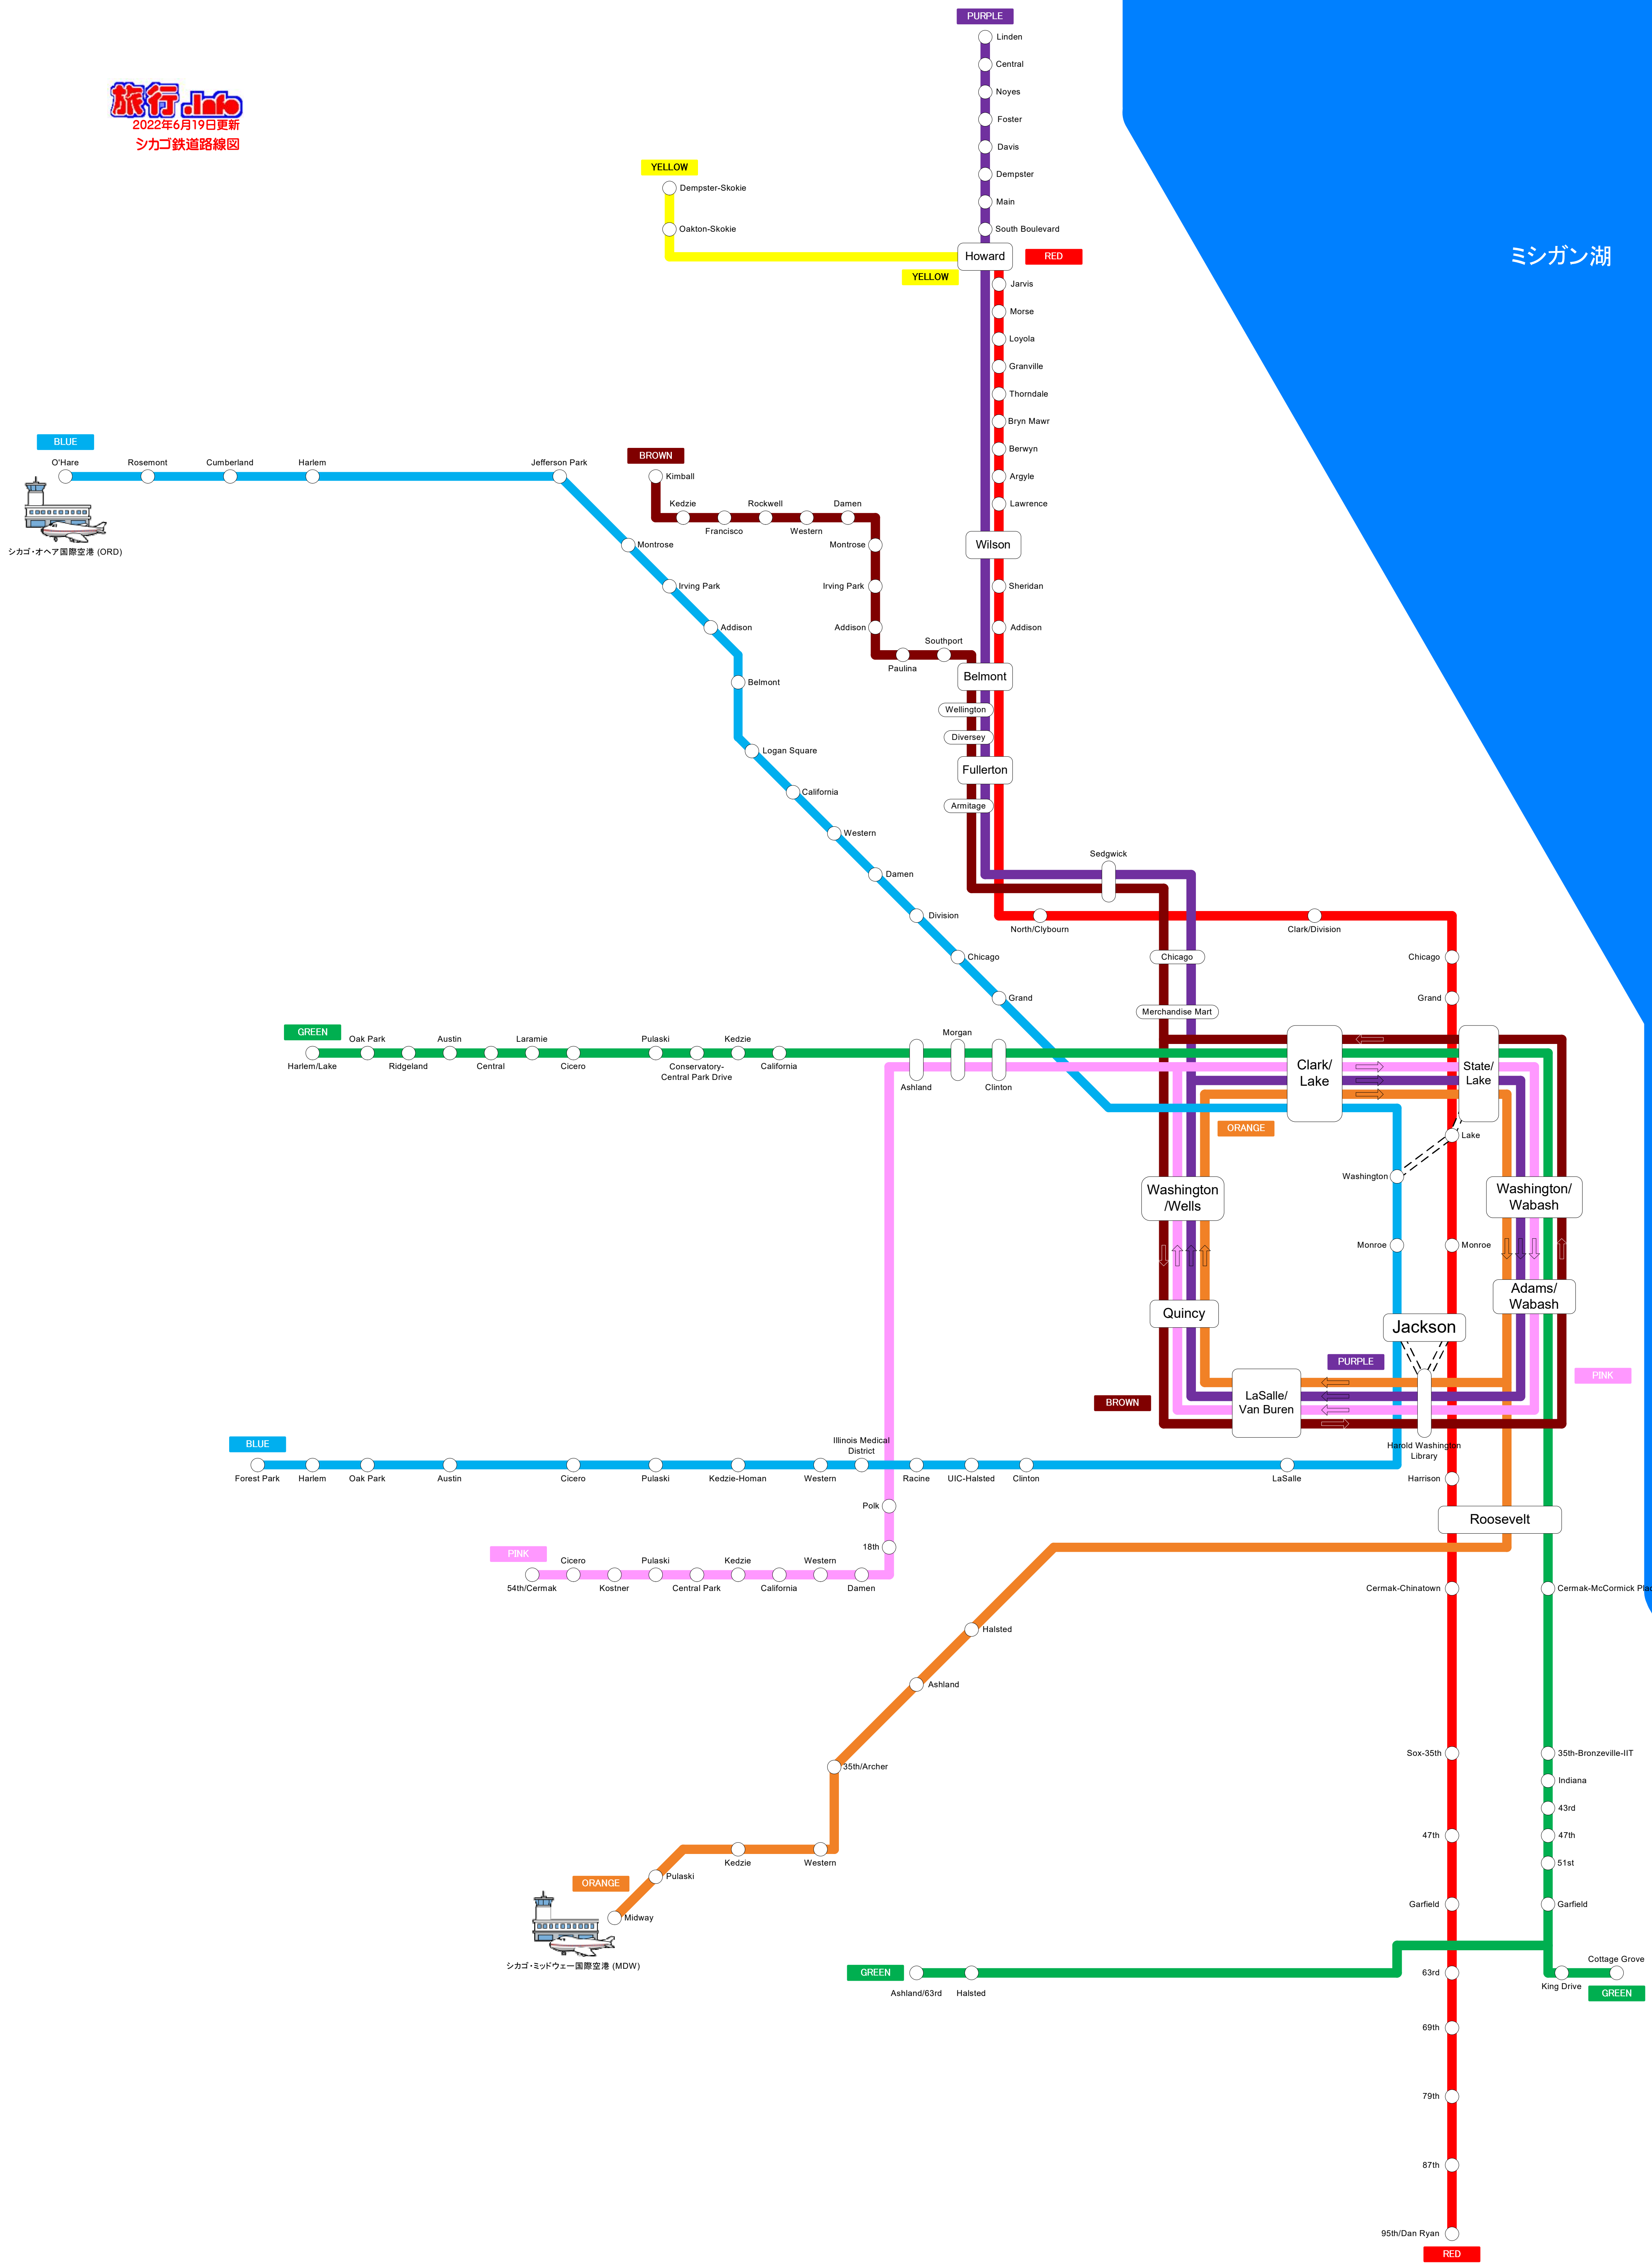

旅行 info
2022年6月19日更新
シカゴ鉄道路線図

ミシガン湖

ミシガン湖