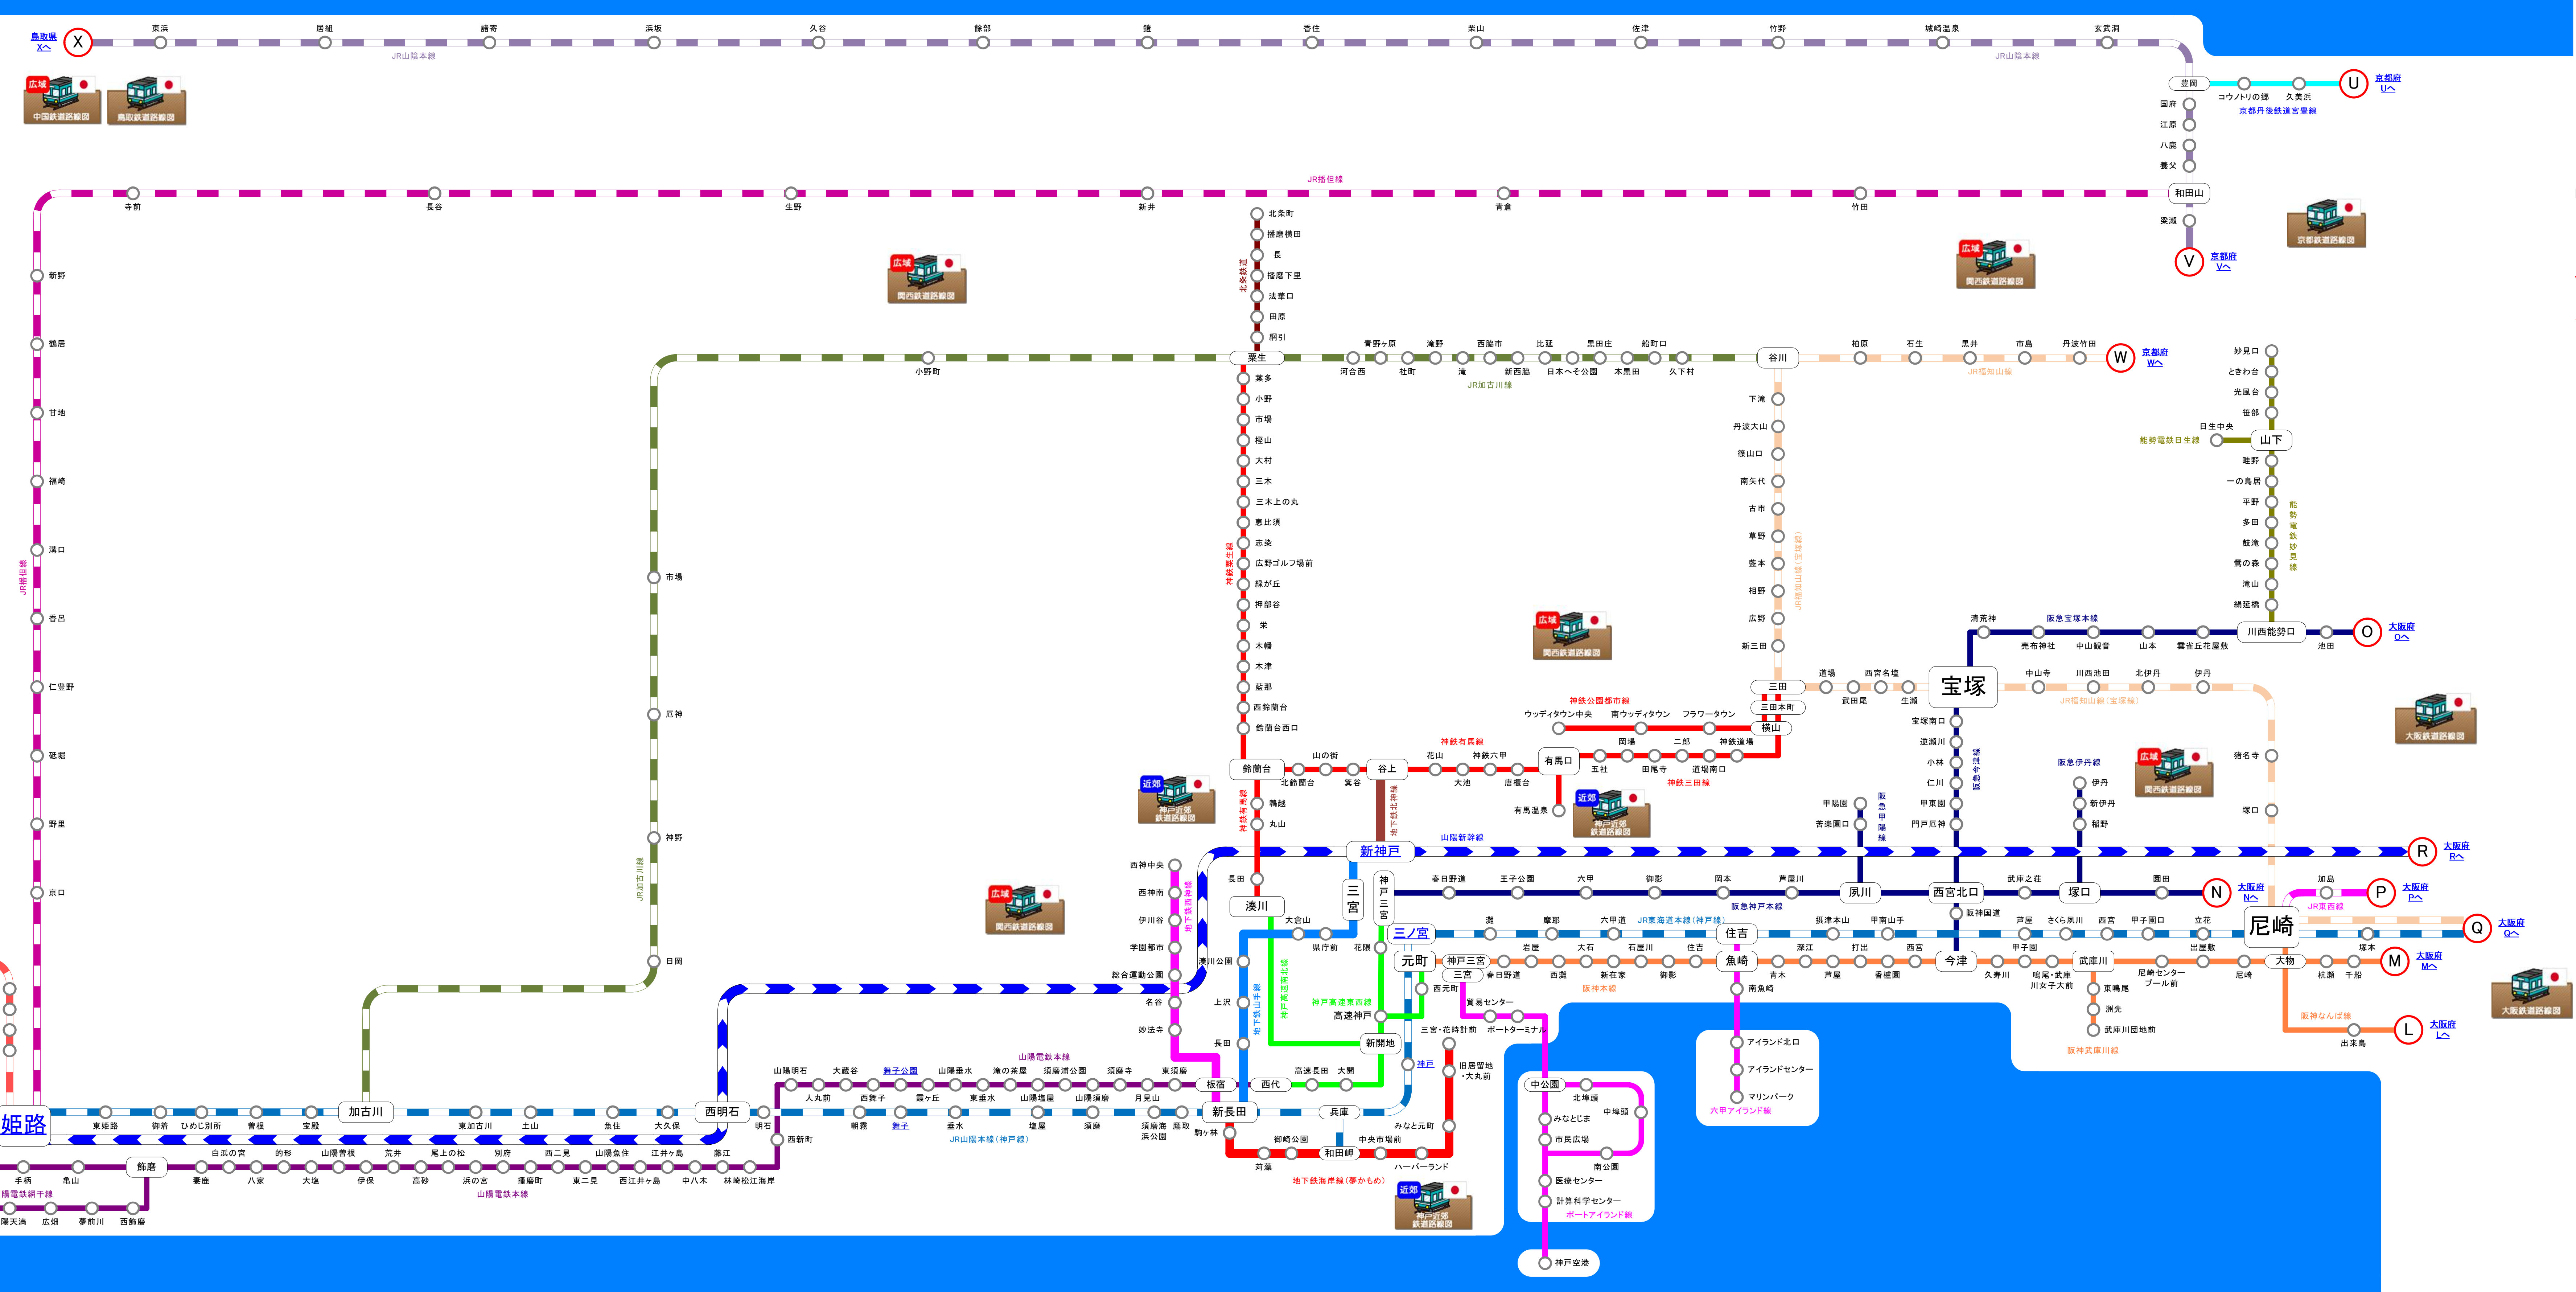

← 鳥取県

旅行Info  
兵庫県鉄道路線図  
2024年5月3日更新

→ 京都府

→ 大阪府

← 岡山県