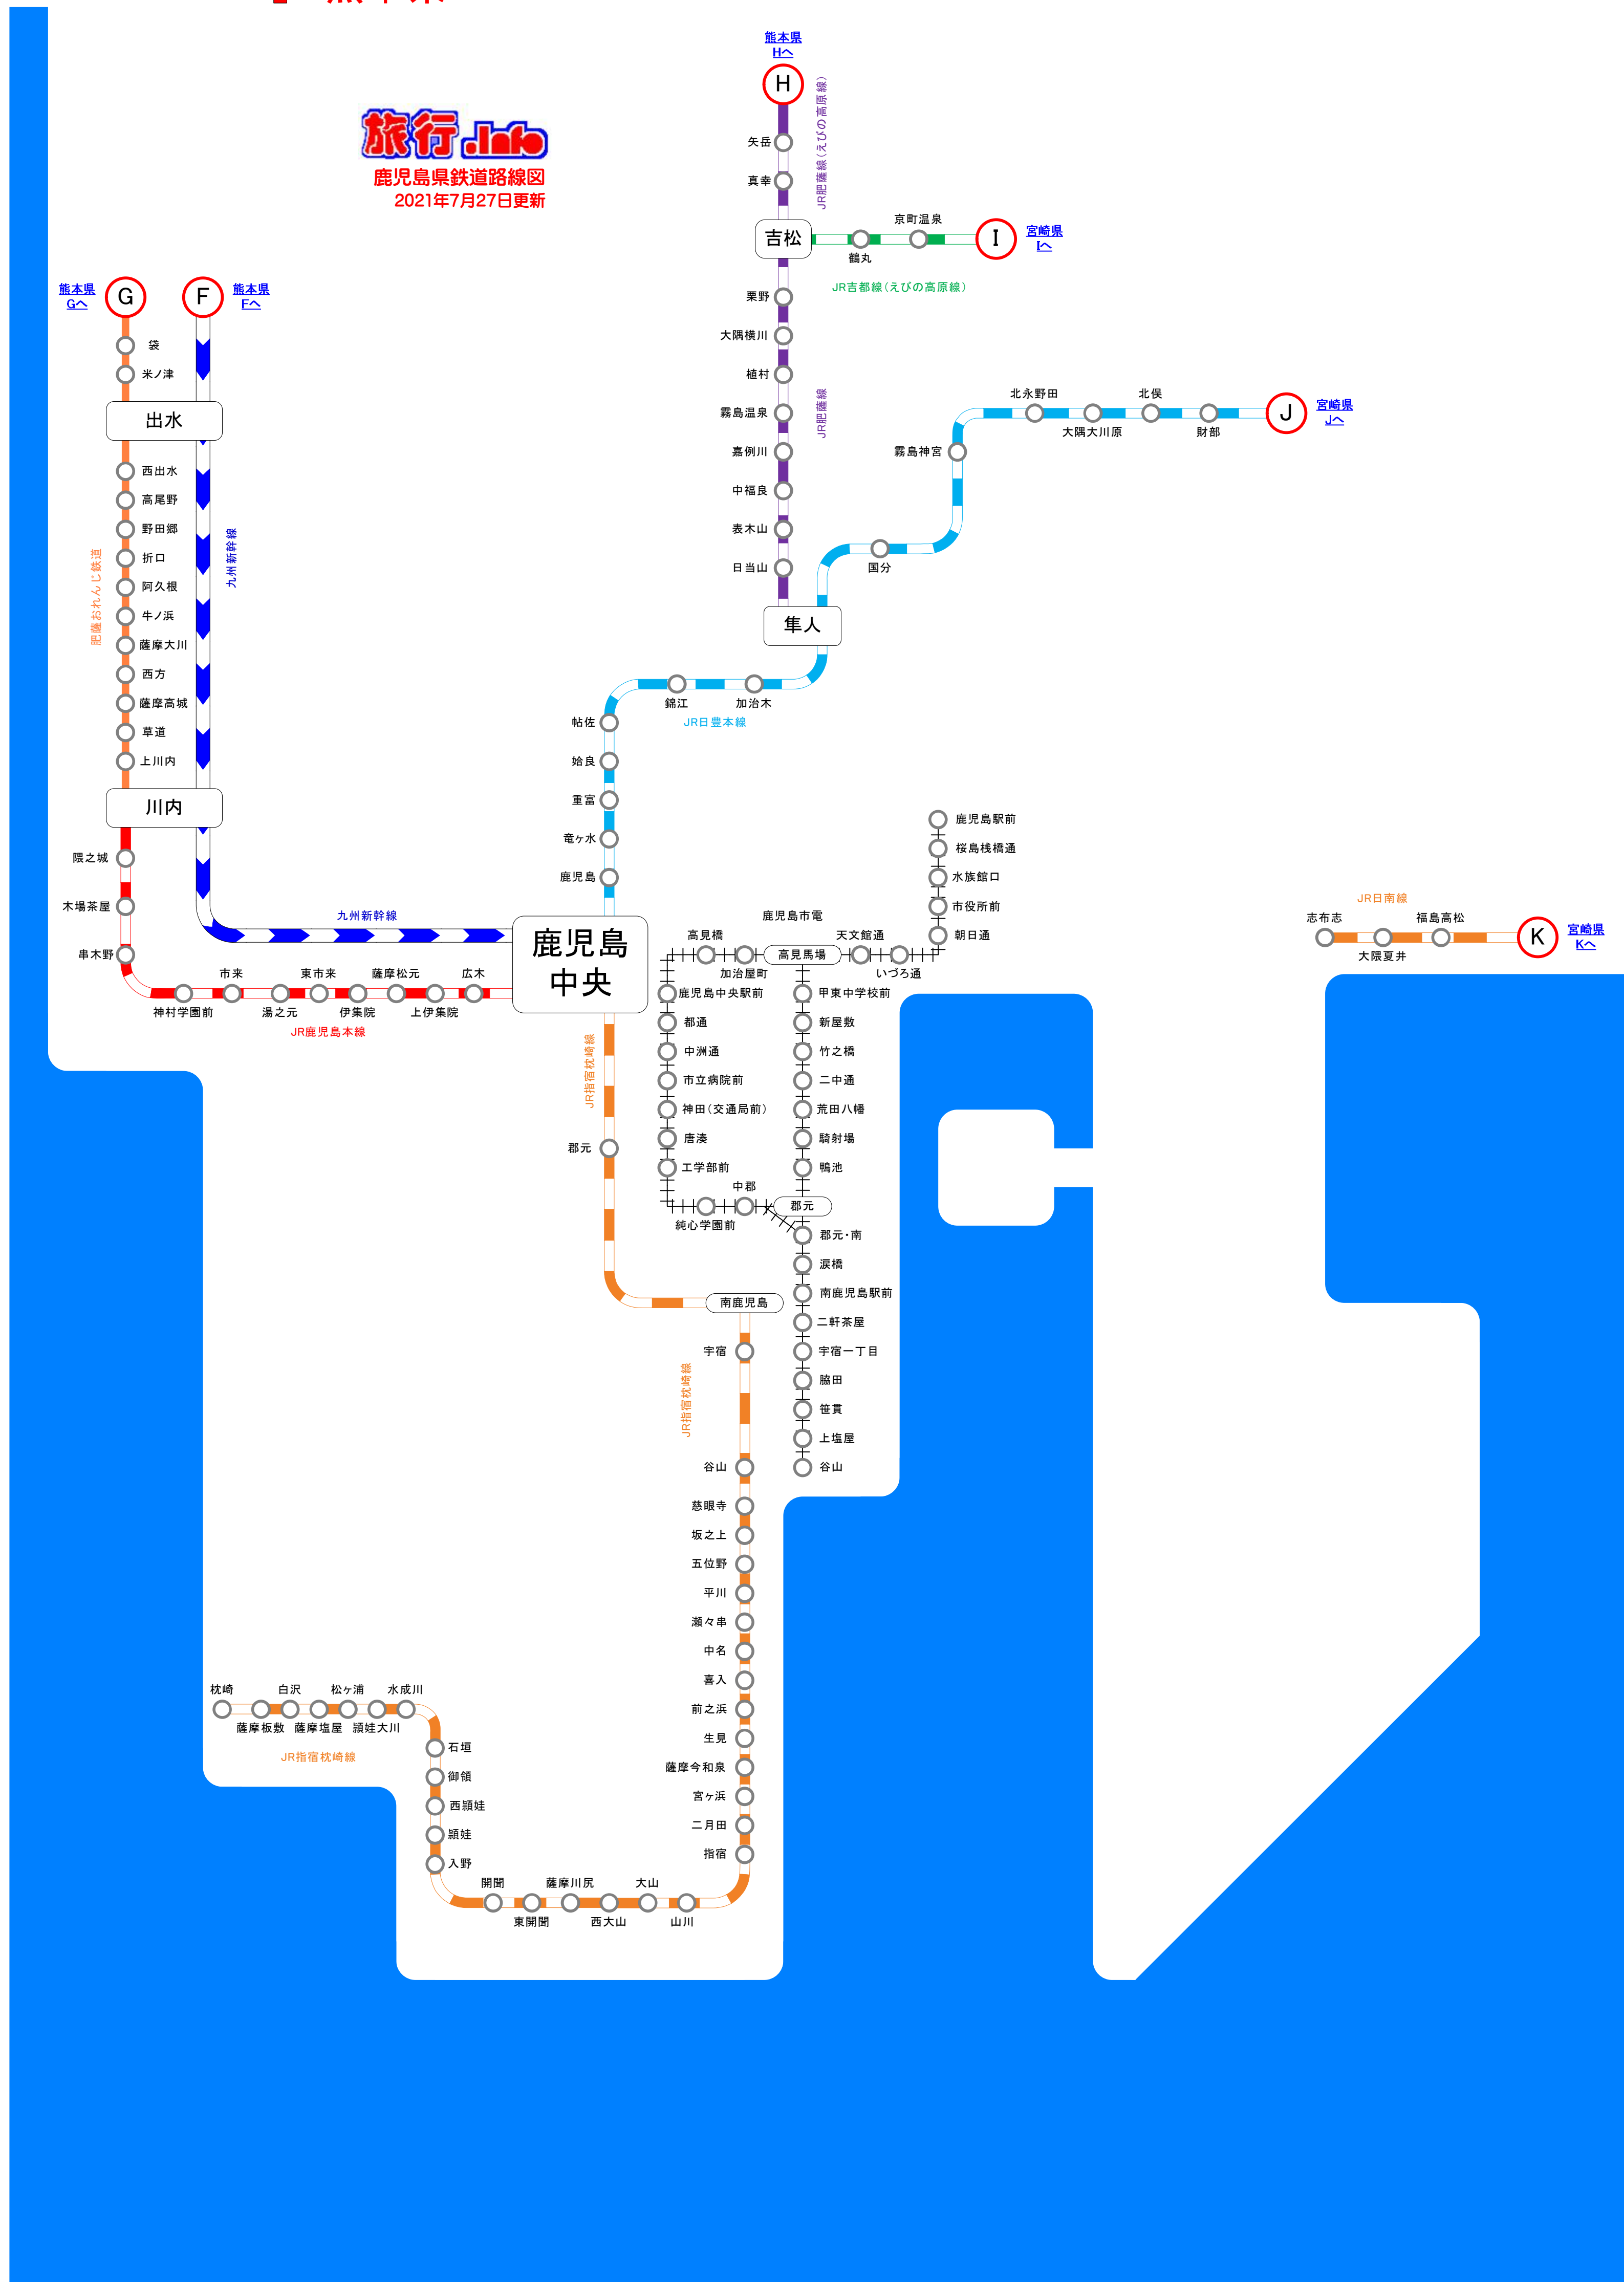

↑ 熊本県

**旅行.info**  
鹿児島県鉄道路線図  
2021年7月27日更新

→ 宮崎県

↓ 沖縄県