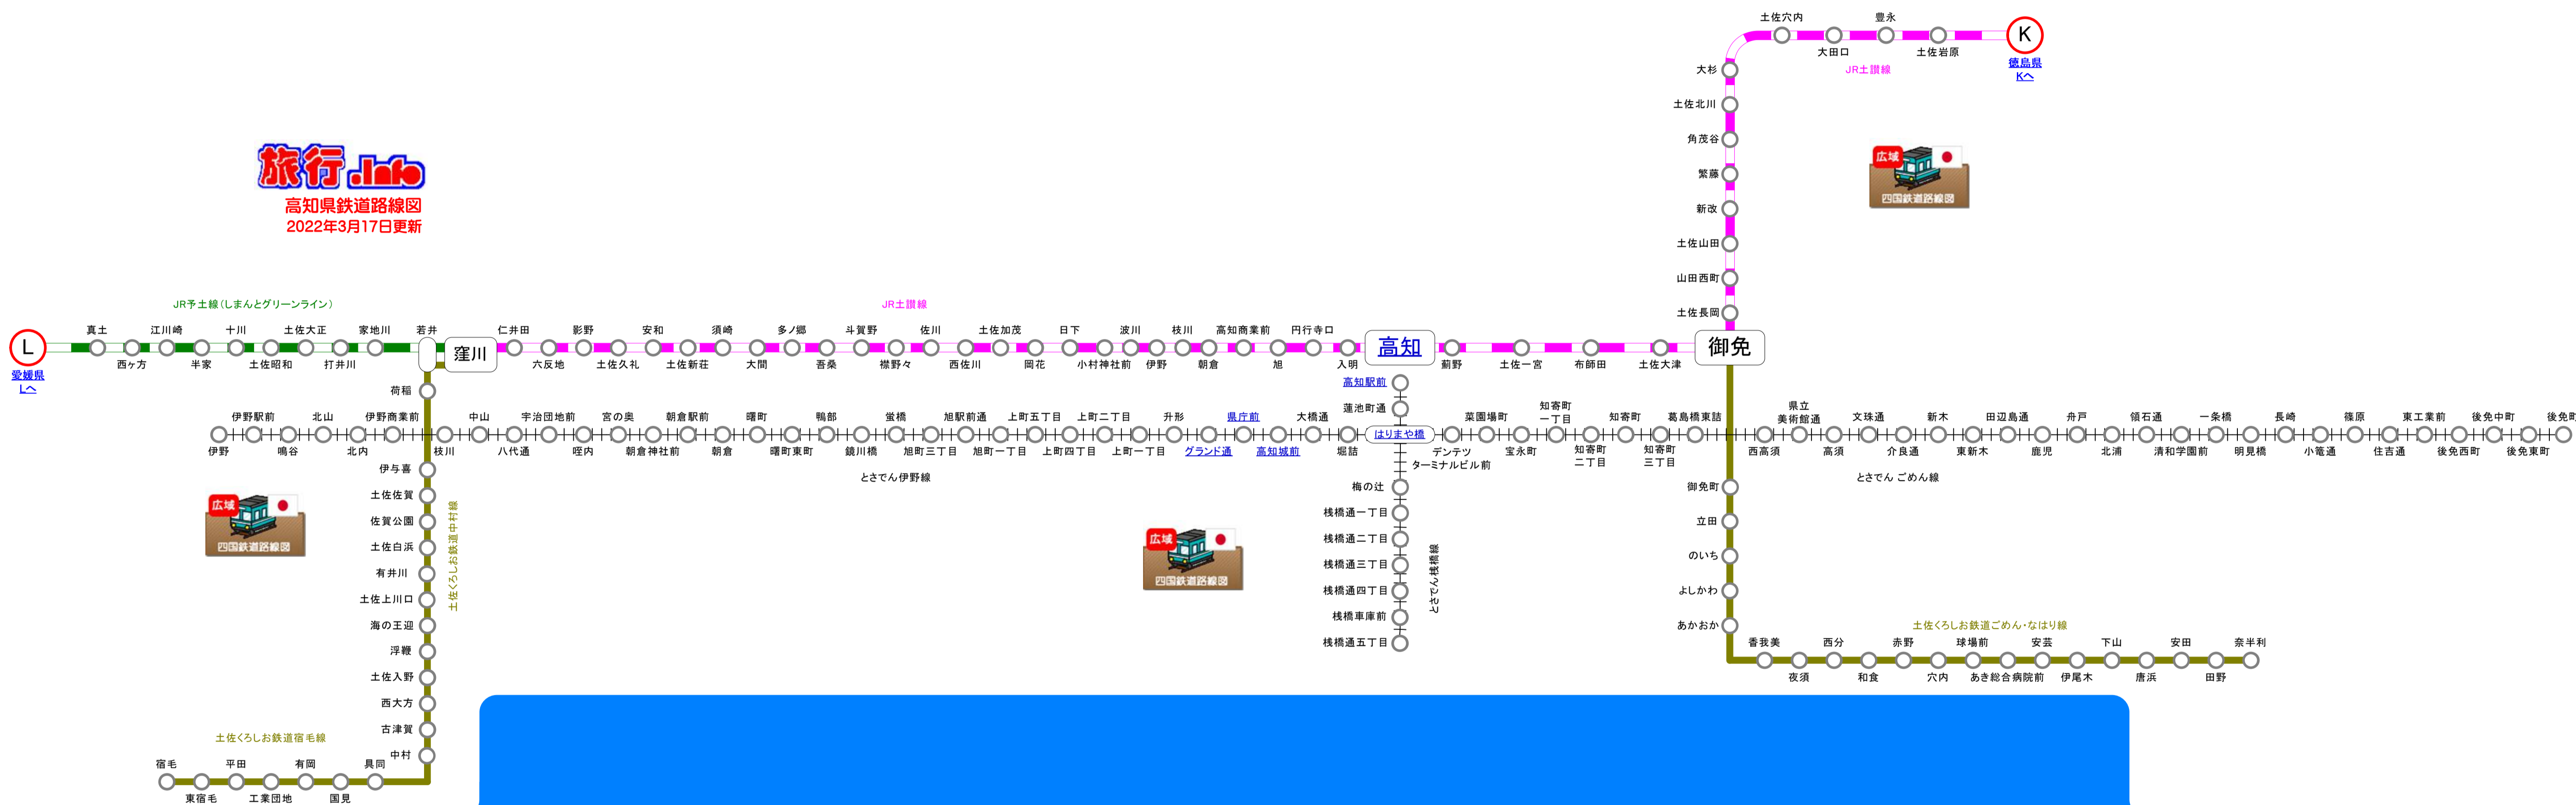

旅行Info
高知県鉄道路線図
2022年3月17日更新

← 愛媛県

↑ 徳島県