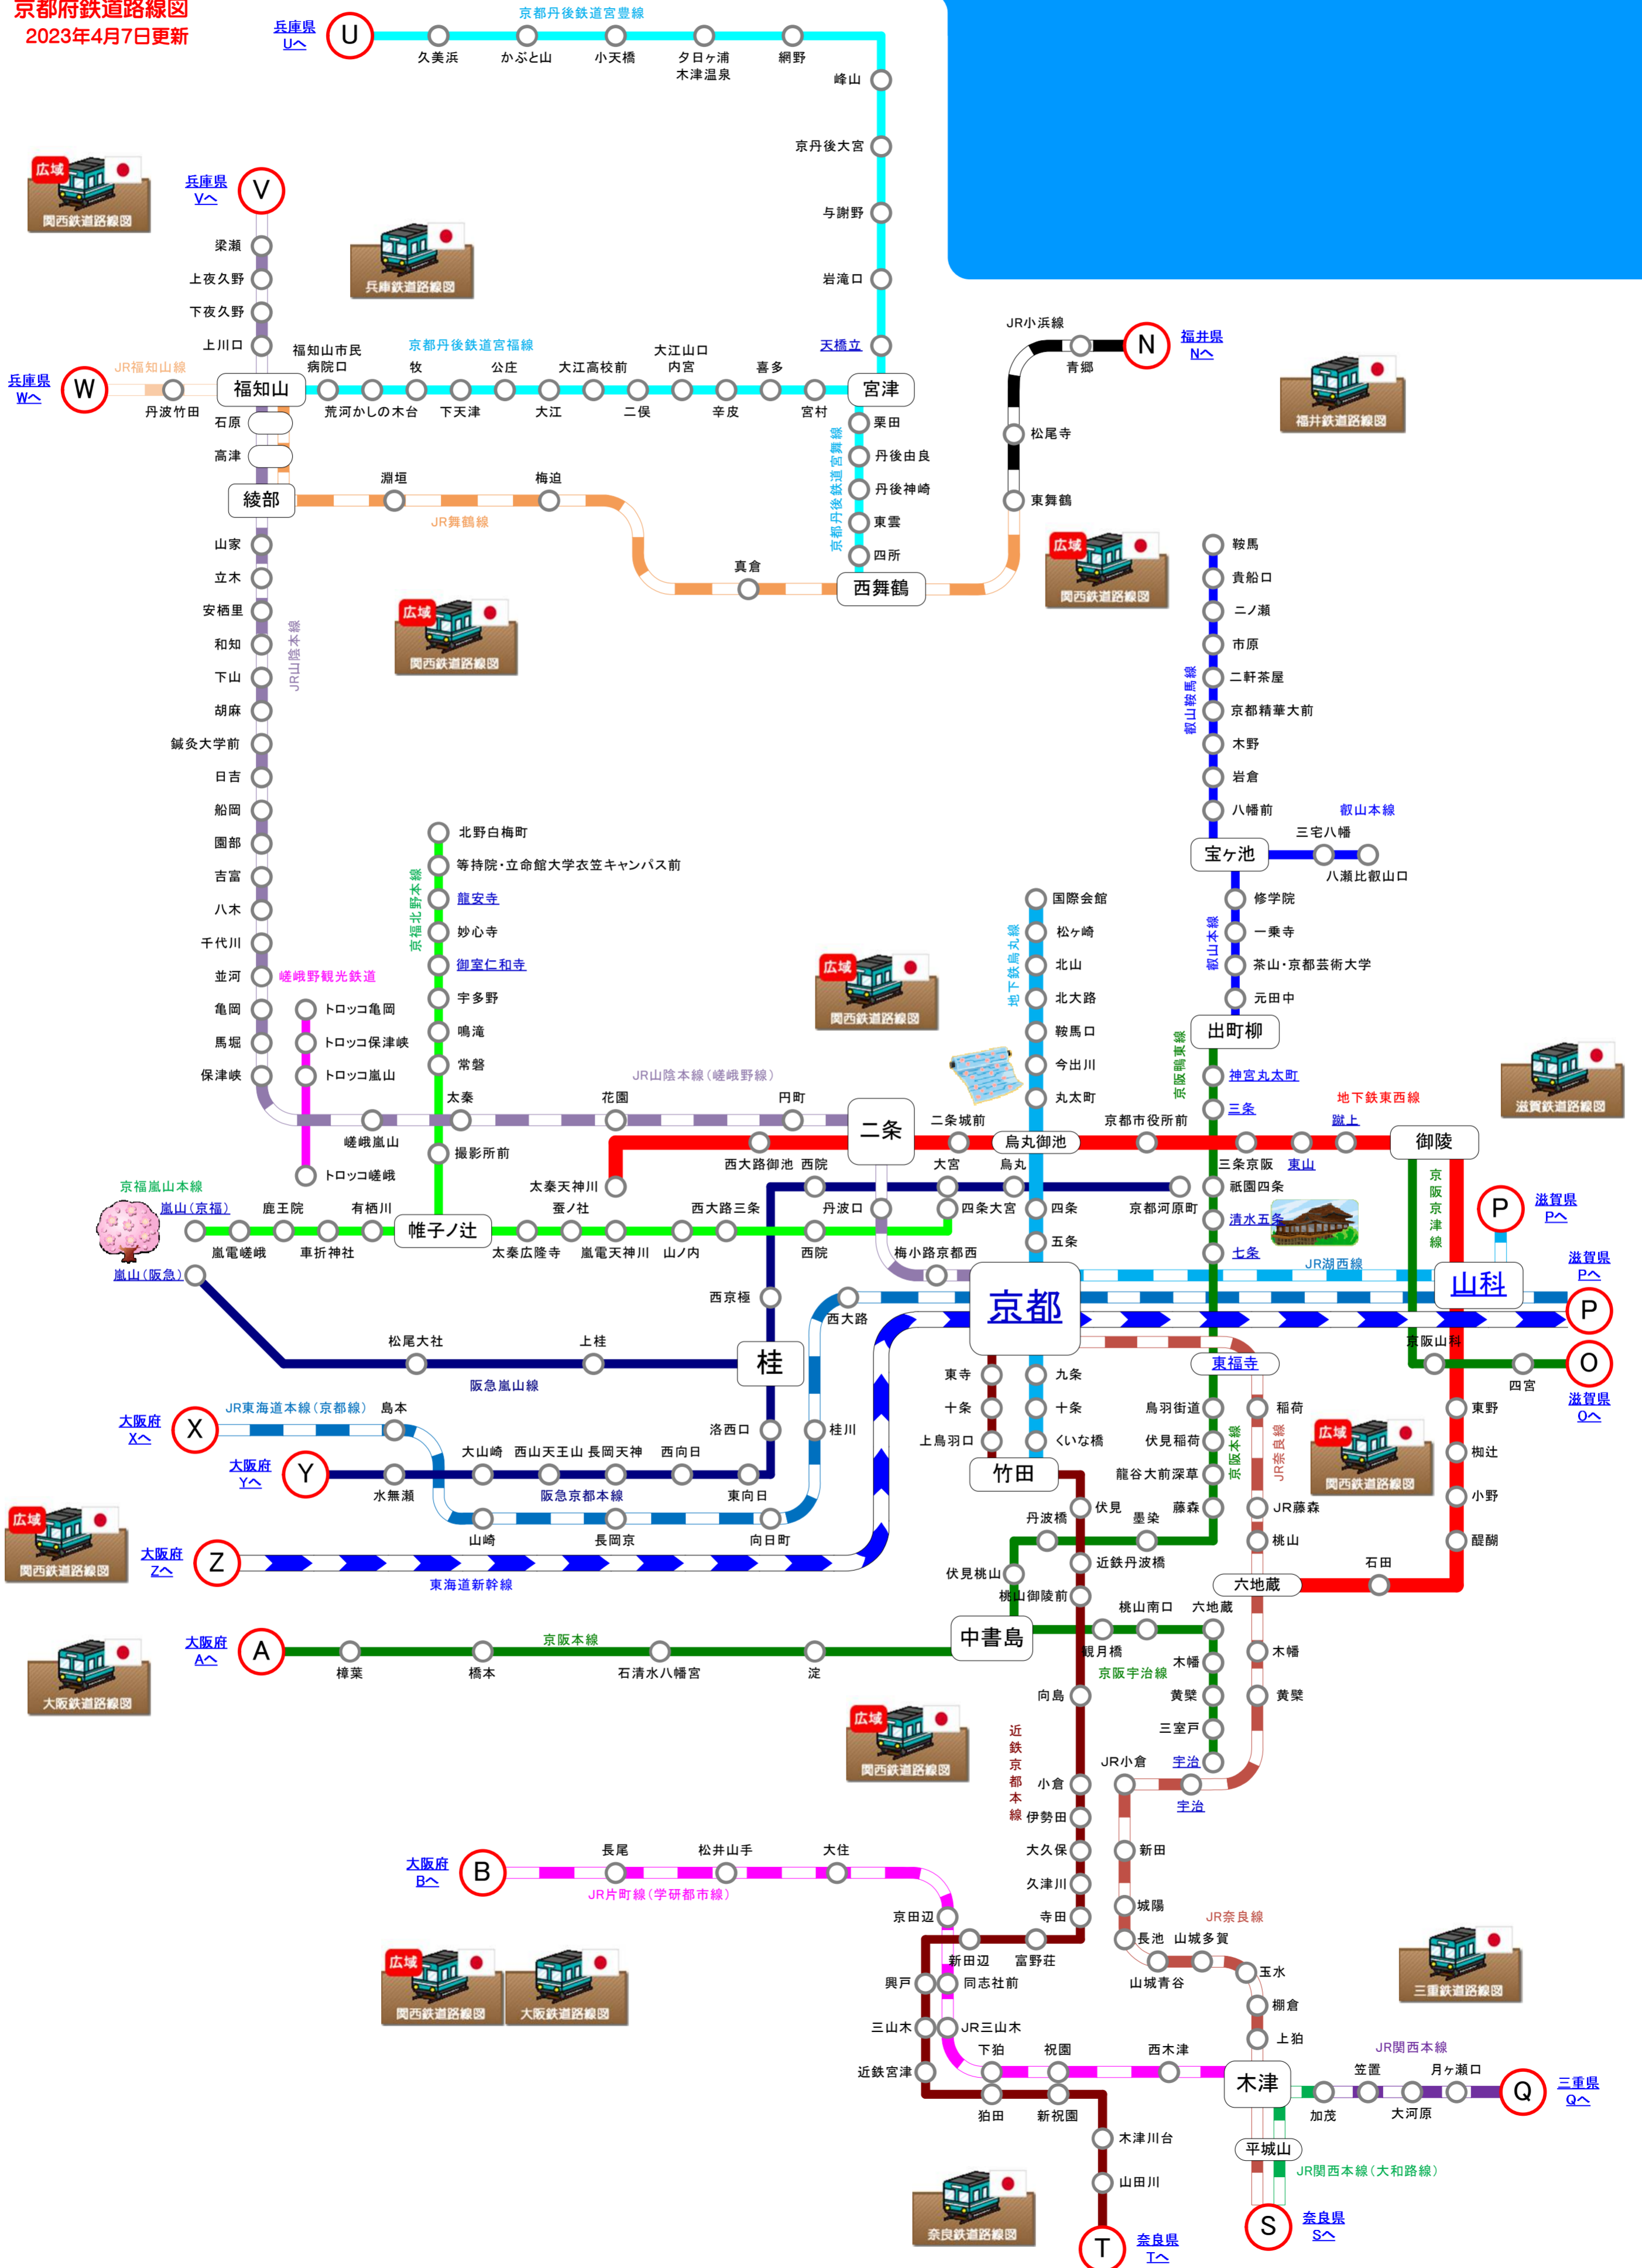

# 旅行Info

京都府鉄道路線図  
2023年4月7日更新

← 兵庫県

→ 福井県

→ 滋賀県

← 大阪府

→ 三重県

↓ 奈良県