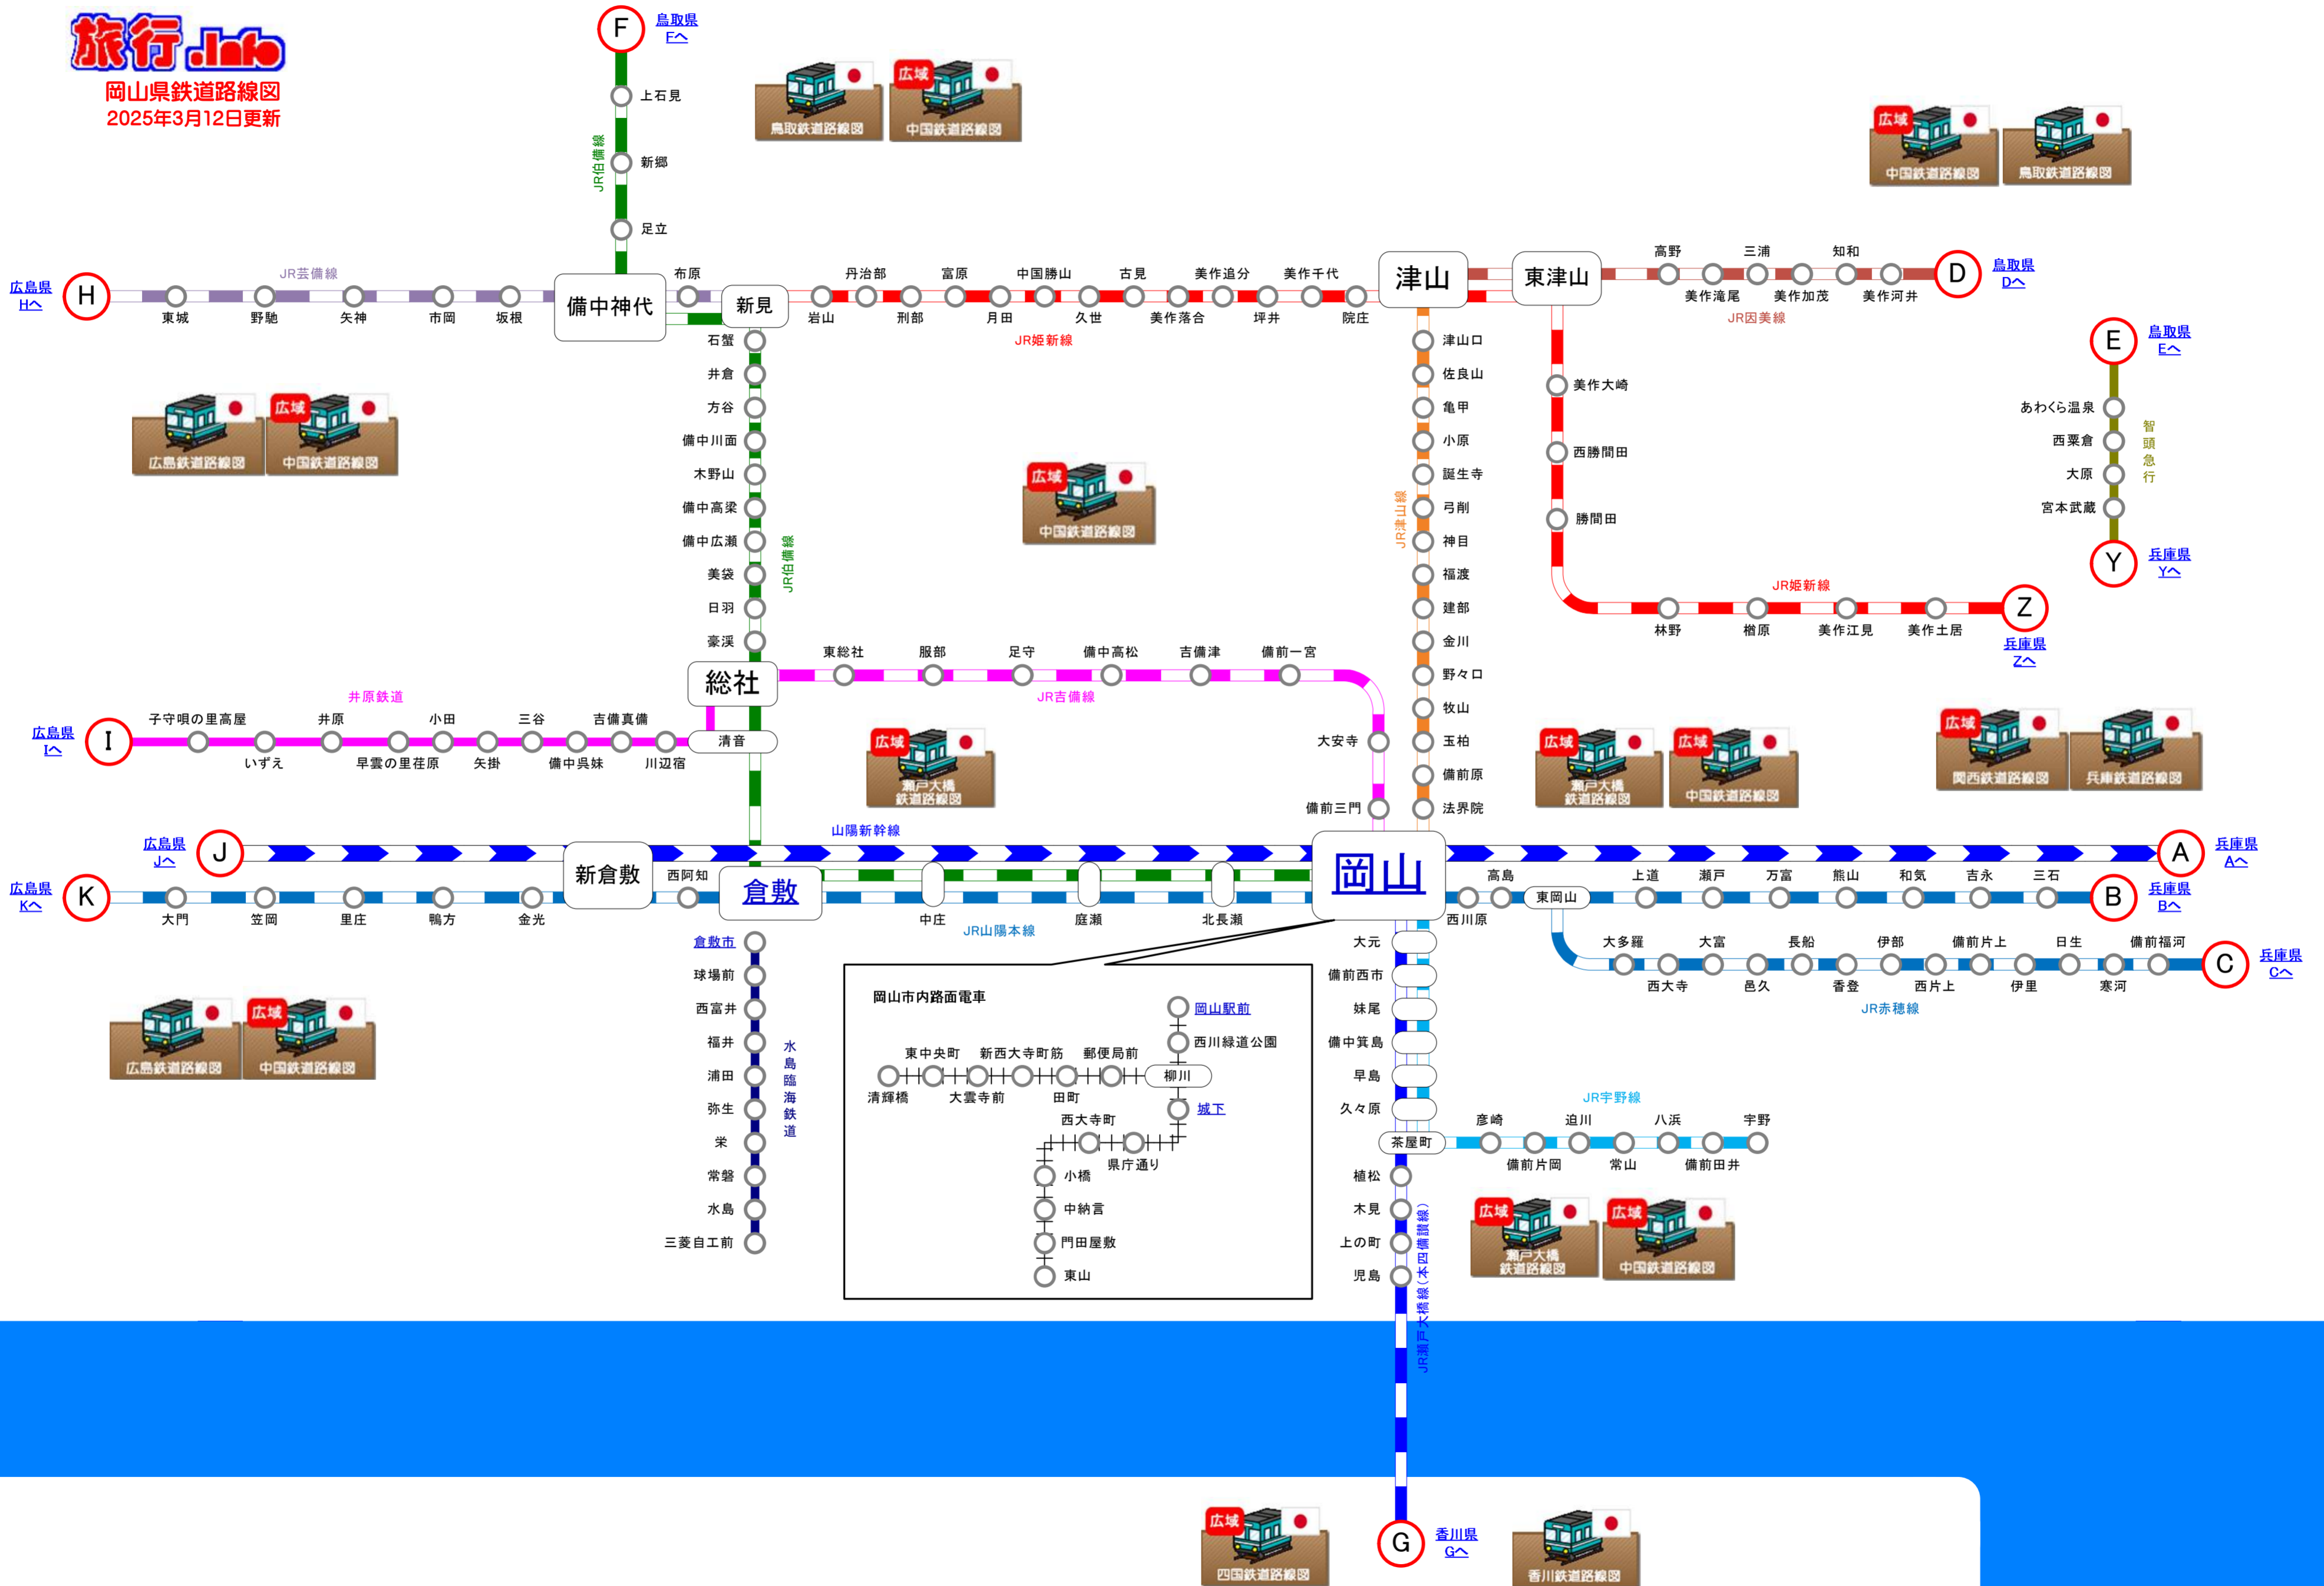

↑ 鳥取県

旅行Info

岡山県鉄道路線図
2025年3月12日更新

↓ 香川県

← 広島県

→ 兵庫県