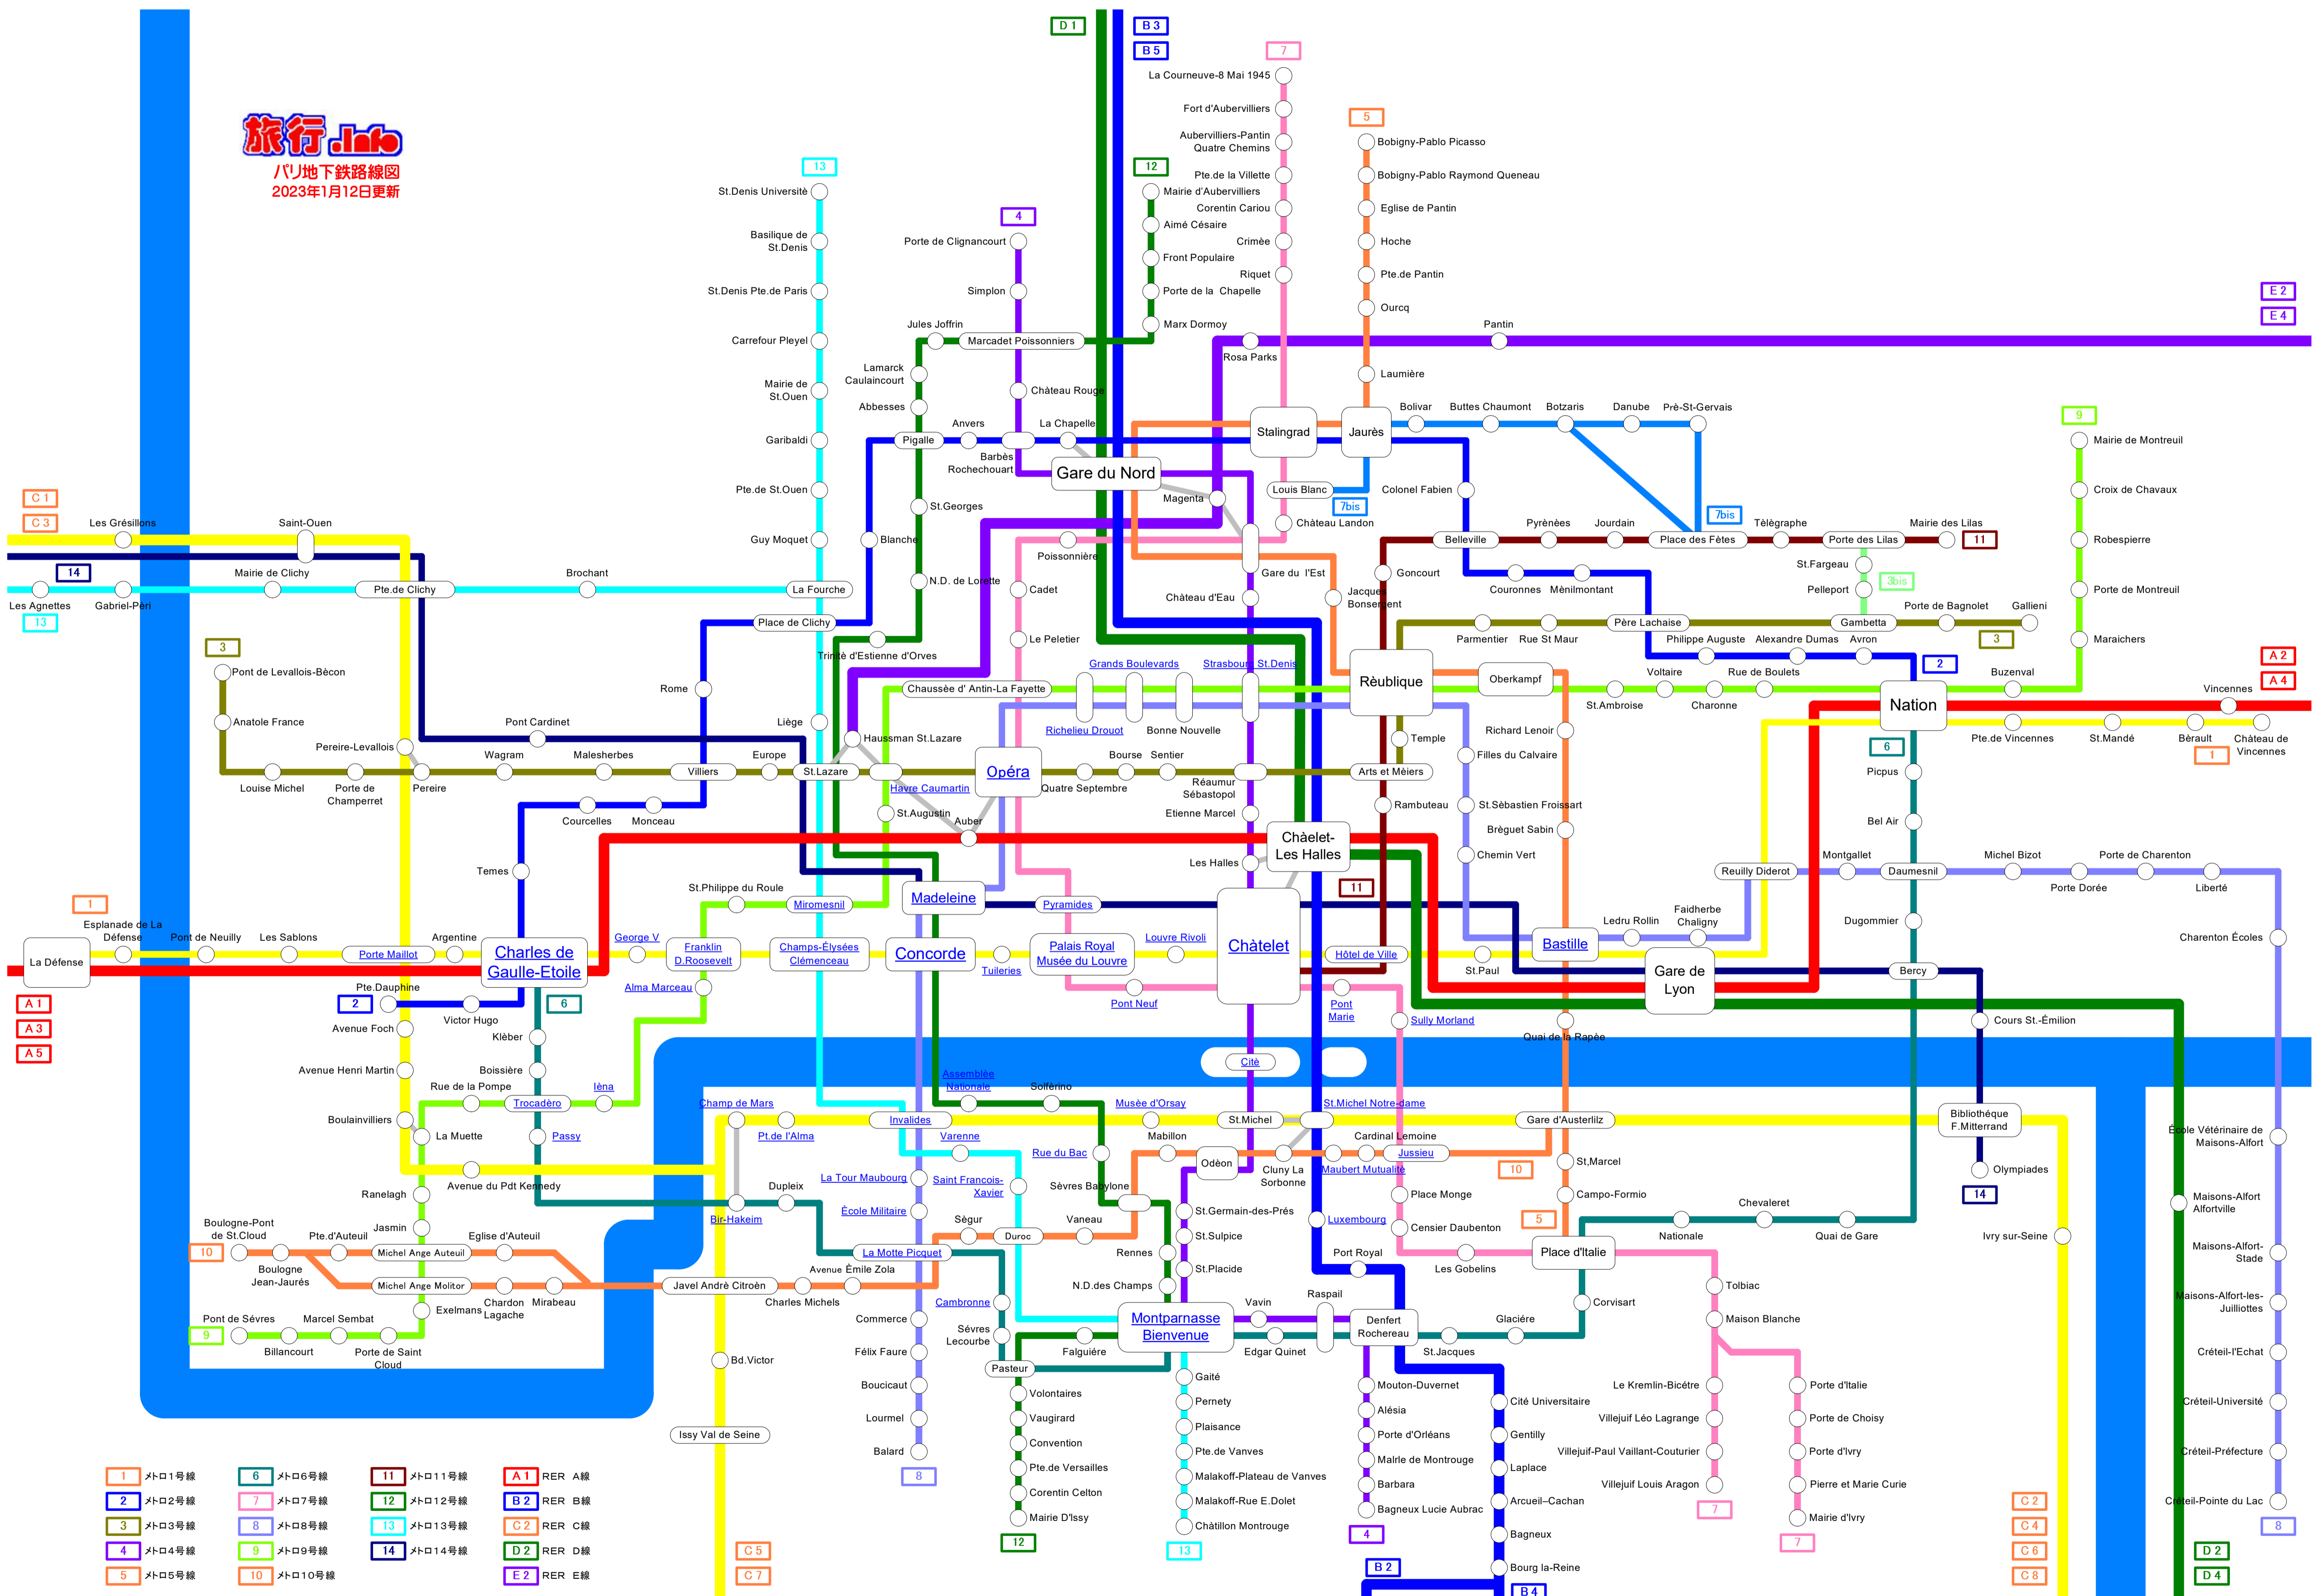

旅行 Lab  
 パリ地下鉄路線図  
 2023年1月12日更新

- |   |    |    |    |
|---|----|----|----|
| 1 | 6  | 11 | A1 |
| 2 | 7  | 12 | B2 |
| 3 | 8  | 13 | C2 |
| 4 | 9  | 14 | D2 |
| 5 | 10 |    | E2 |

- |    |    |
|----|----|
| C2 | D2 |
| C4 | D4 |
| C6 |    |
| C8 |    |