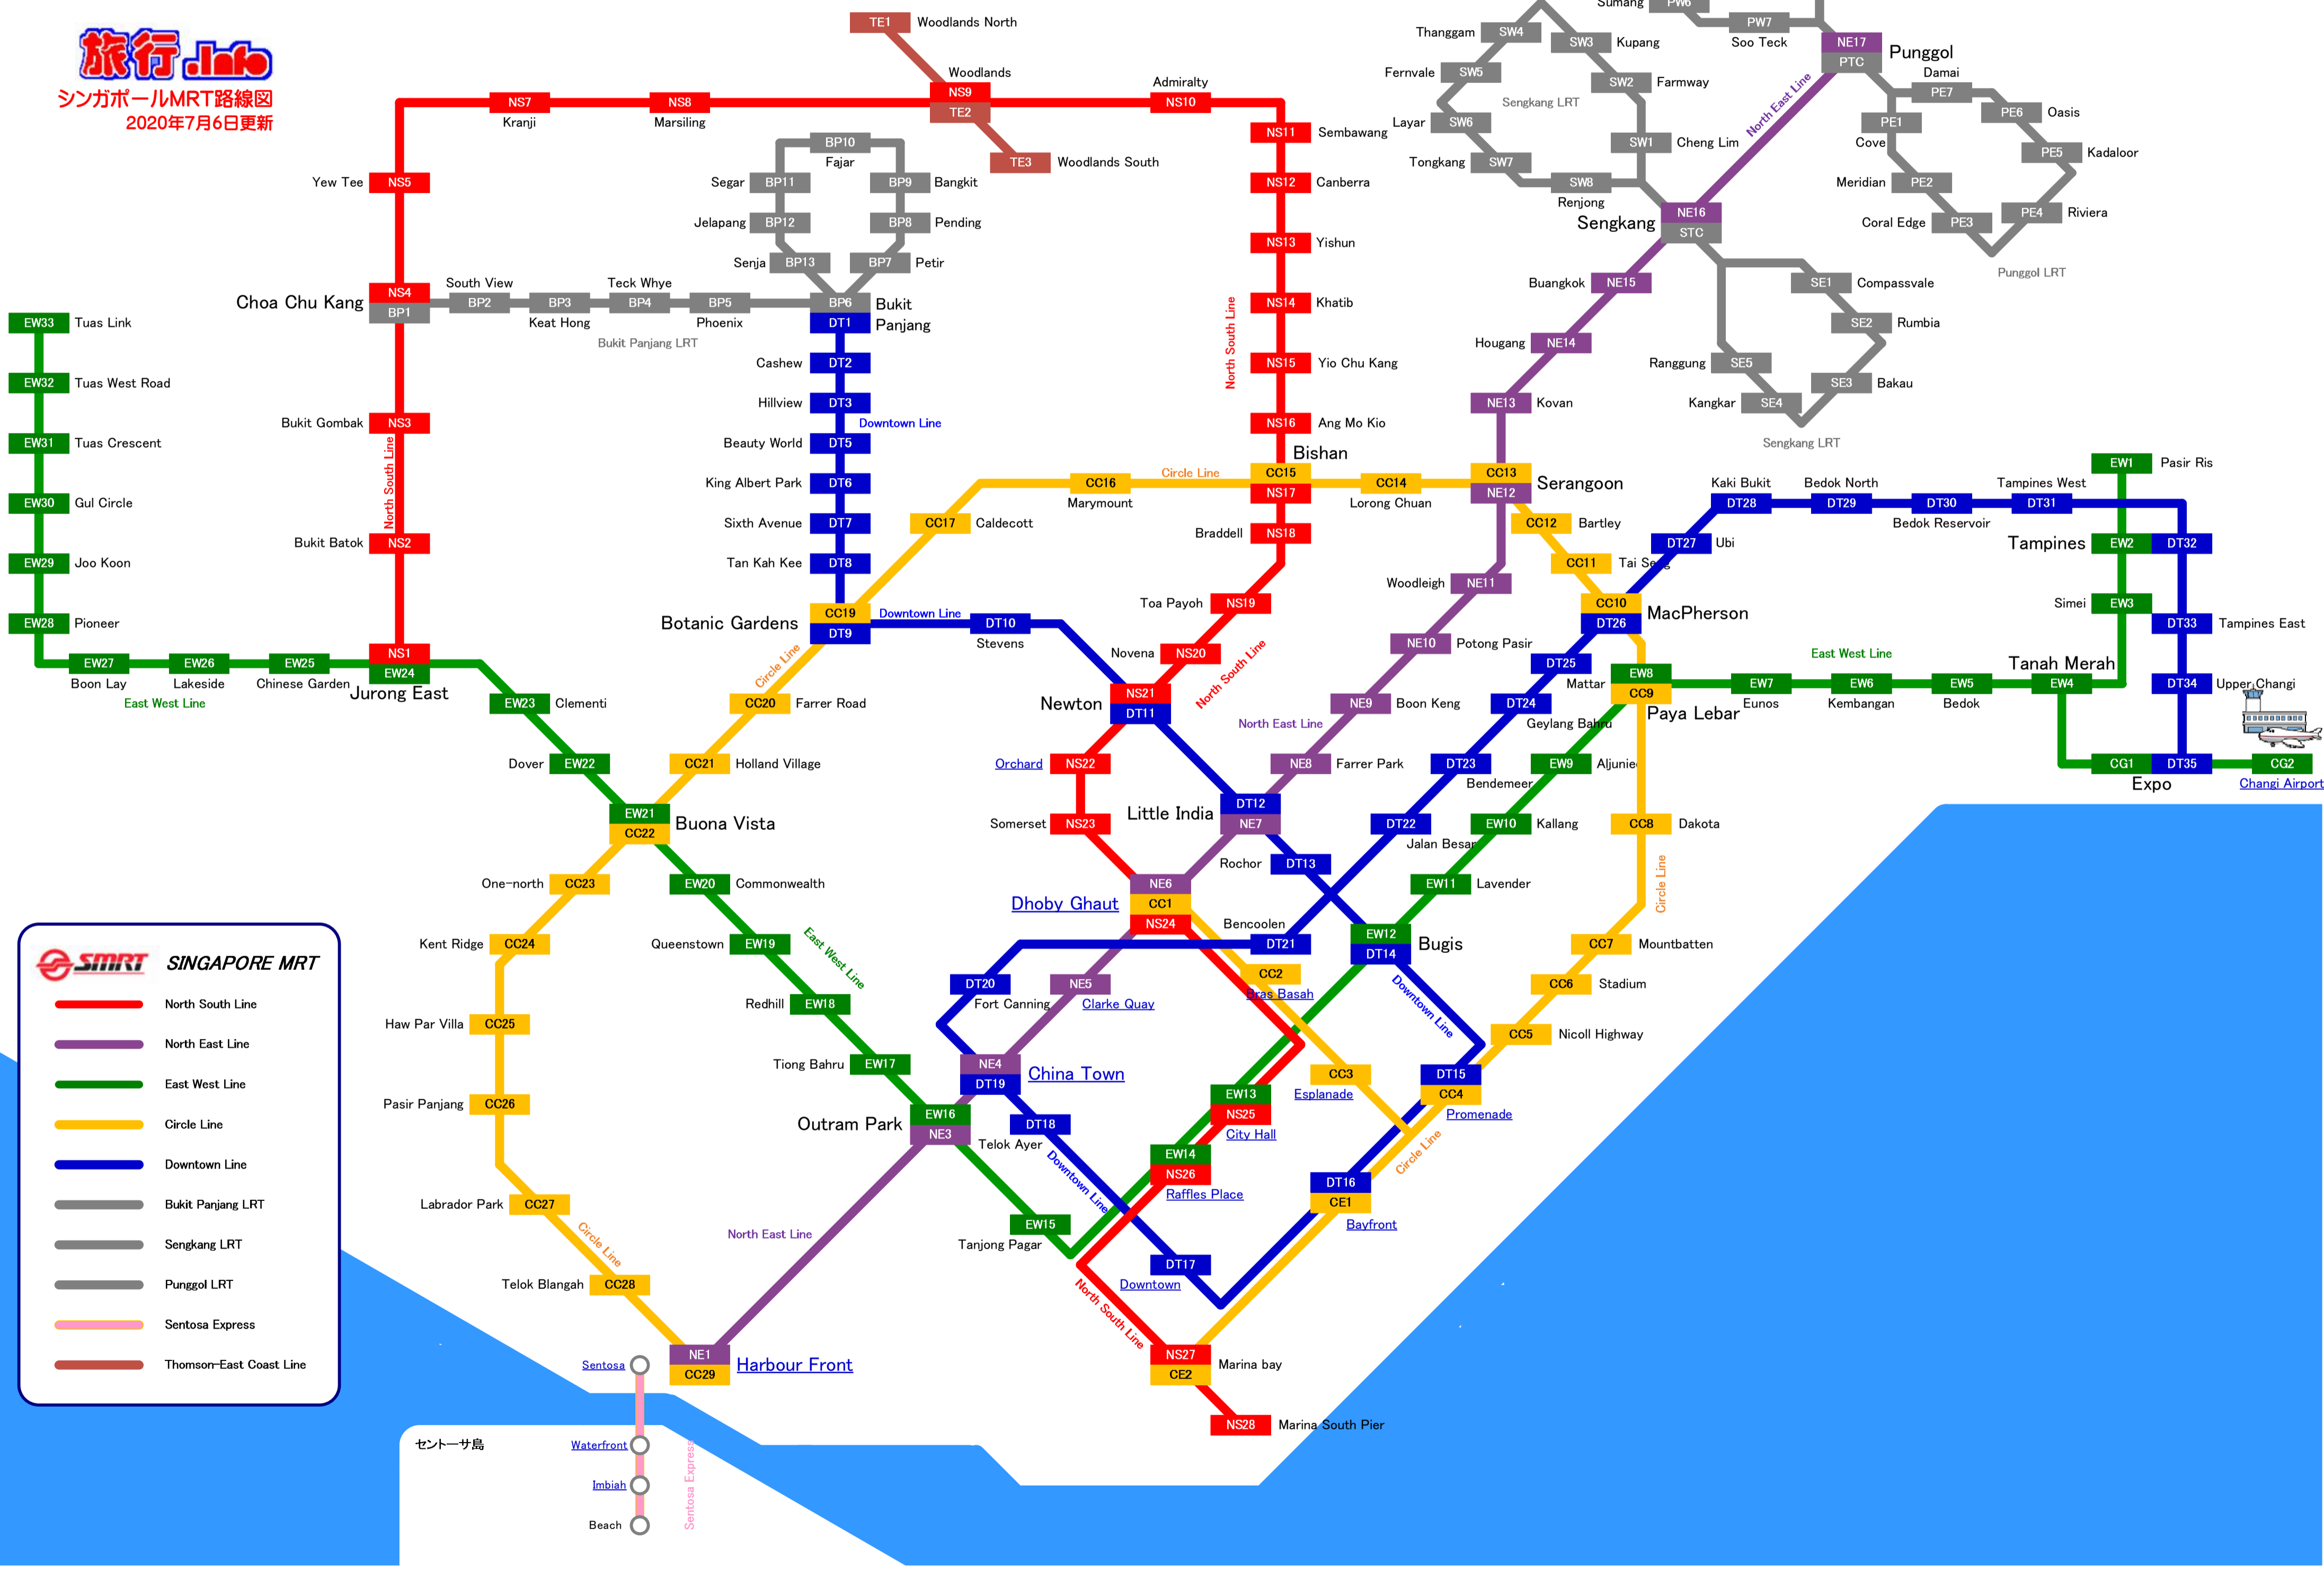

**旅行JTB**  
シンガポールMRT路線図  
2020年7月6日更新

**SMRT SINGAPORE MRT**

- North South Line
- North East Line
- East West Line
- Circle Line
- Downtown Line
- Bukit Panjang LRT
- Sengkang LRT
- Punggol LRT
- Sentosa Express
- Thomson-East Coast Line

セントーサ島  
Waterfront  
Imbiah  
Beach  
Sentosa Express