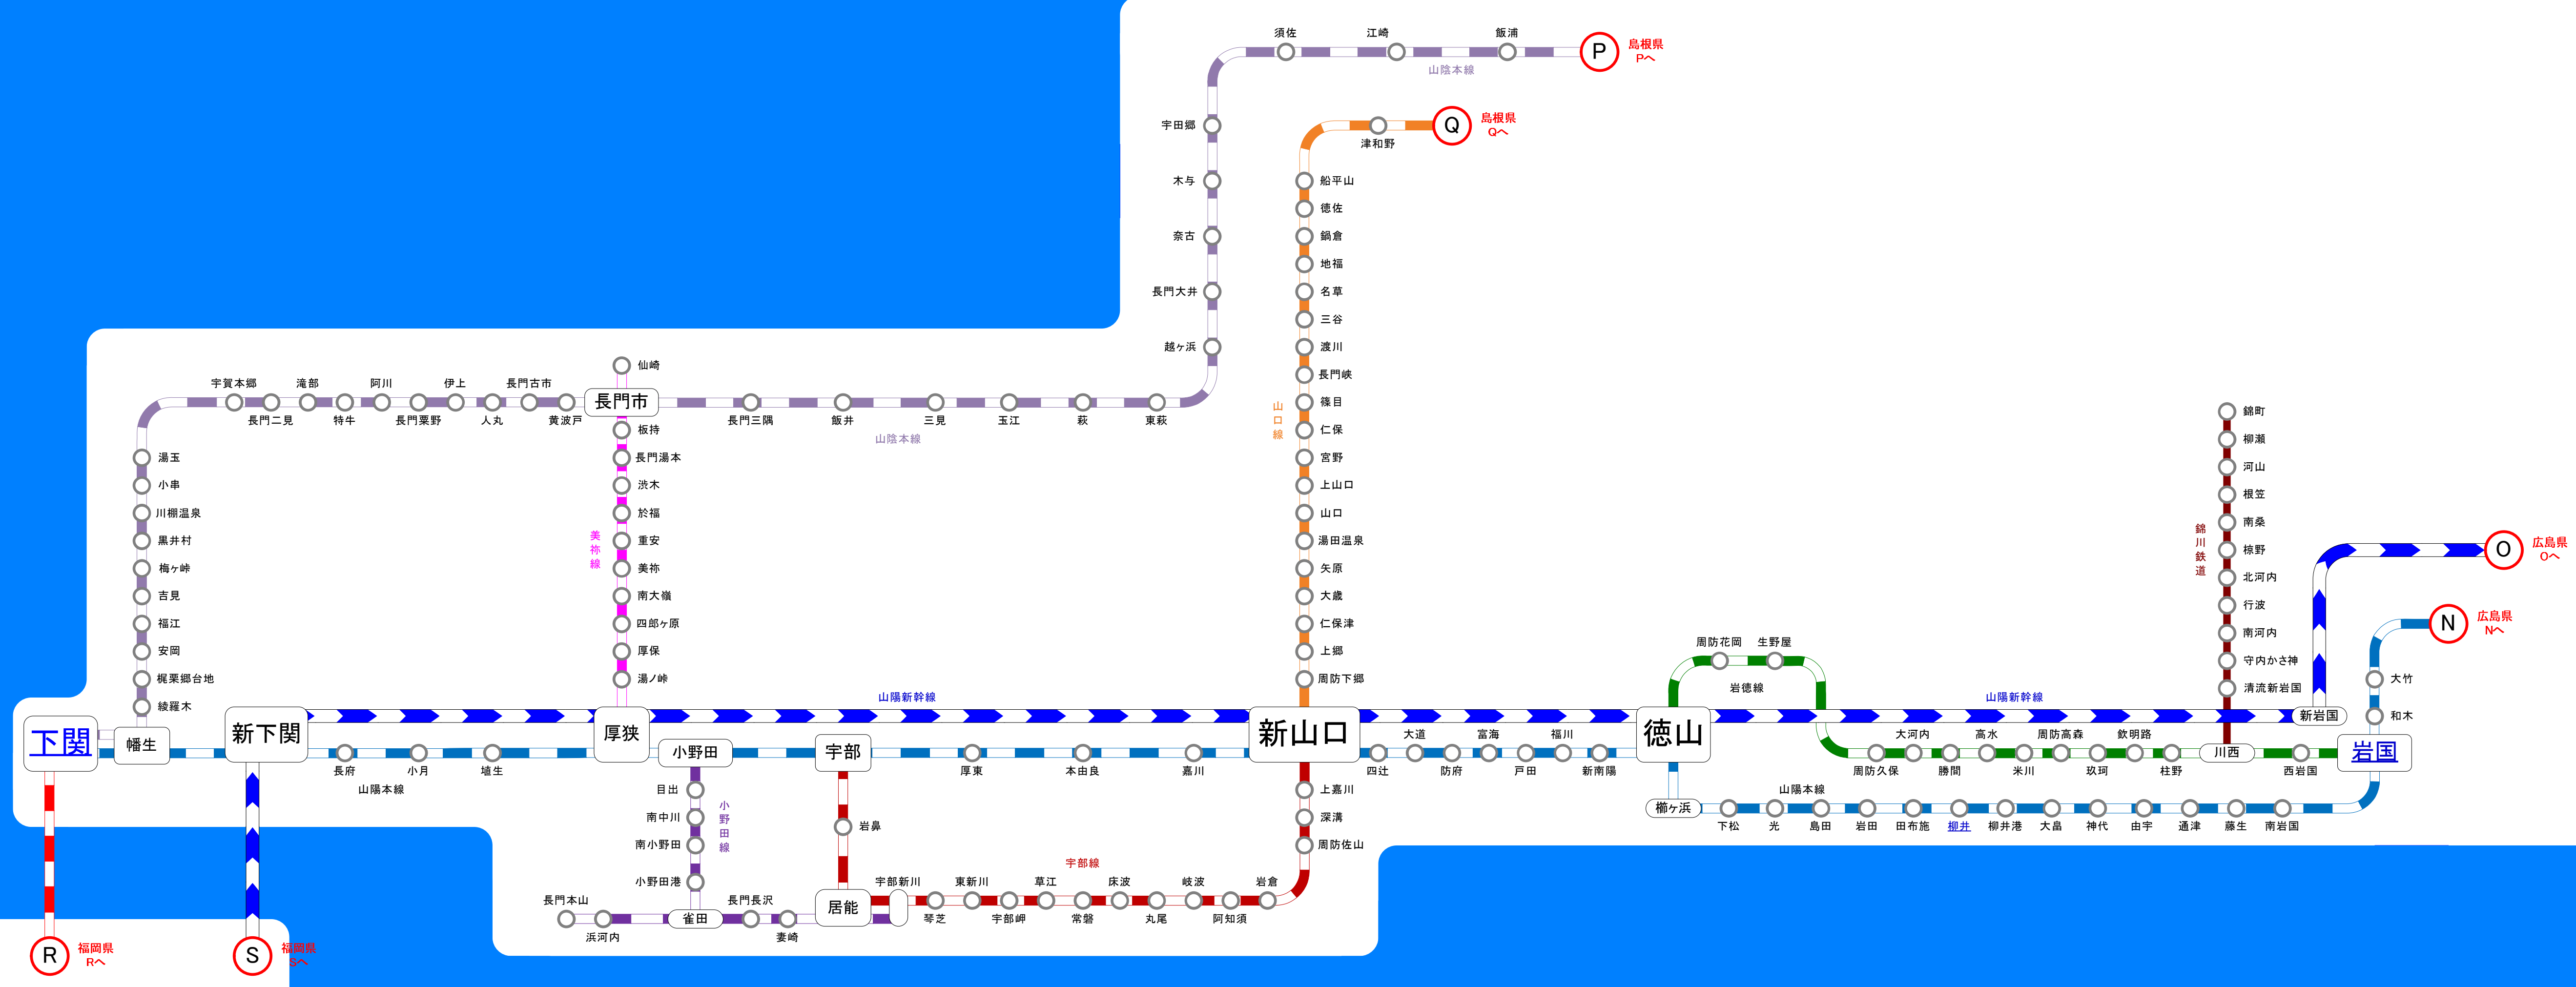

旅行Info
山口県鉄道路線図
2020年5月28日更新

↓ 福岡県

→ 広島県